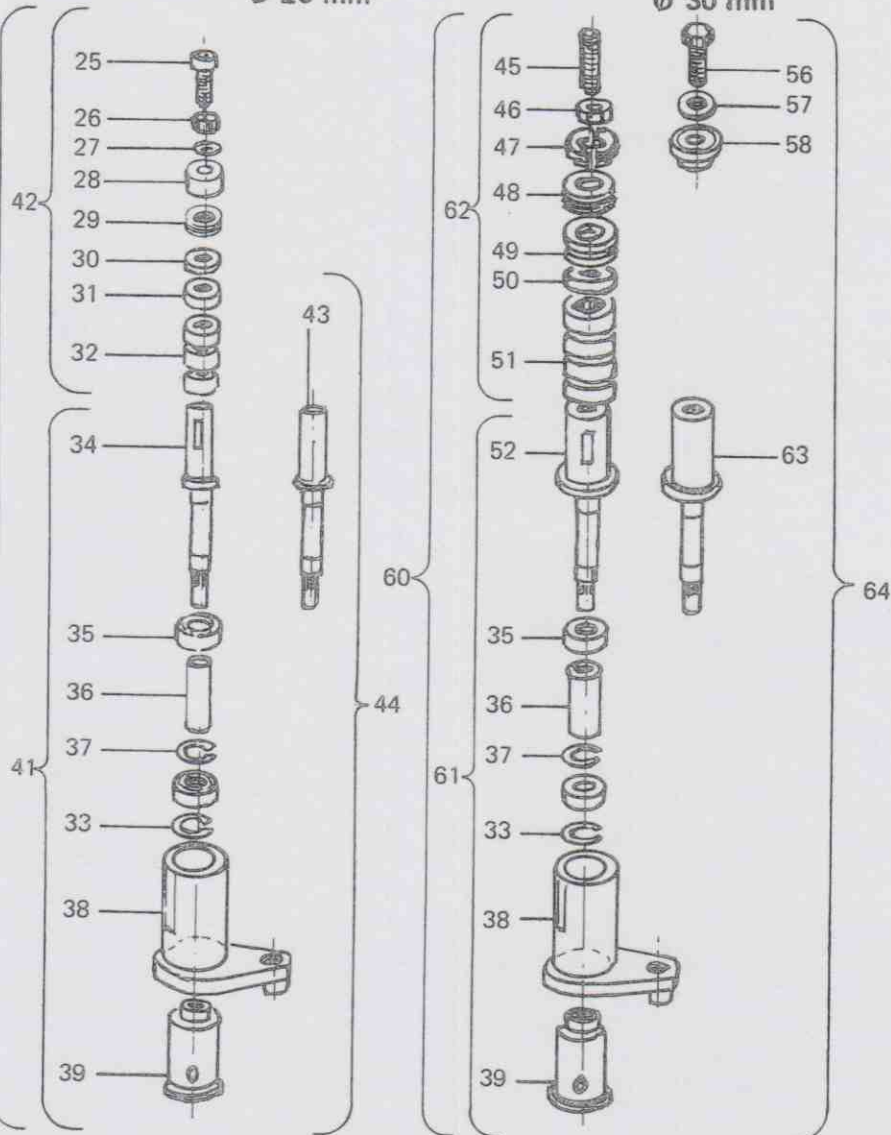

Lors de la commande, préciser la couleur de la machine / Bei jeder Bestellung, Farbe der Maschine angeben / When ordering, please indicate the colour of the machine

Ø 20 mm

Ø 30 mm

N.	REF.	Q.	PR.
1	50 2066	1	
2	93 104	2	
3	50 2089	1	
4			
5	60 2921	1	
6	93 105	1	
7			
8	50 1779	2	
9	50 1804	2	
10			
11	50 2084	2	
12	94 105	2	
13	92 822	2	
14	50 2081	1	
15			
16	50 2082	1	
17			
18	90 709	1	
19	94 105	1	
20	50 2085	1	
21	50 2091	1	
22	94 117	1	
23	90 713	1	
24			
25	50 2813	1	
26	90 713	1	
27	94 117	1	
28	50 0759	1	
29	94 155	10	
30	50 0760	1	
31	50 0761	1	
32	50 0758	3	
33	95 104	1	
34	50 2294	1	
35	96 506	2	
36	50 2296	1	
37	95 103	1	
38	50 2297	1	
39	50 1152	1	
40	60 1152	1	
41	60 2294	1	
42	20 4960 006	1	
43	50 2414	1	
44	60 2414	1	
45	91 551	1	
46	90 612	1	
47	50 2772	2	
48	94 157	10	
49	50 1999	2	
50	50 2000	1	
51	50 2001	4	
52	50 3212	1	
53			
54			
55			
56	91 811	1	
57	94 144	1	
58	50 2695	1	
59			
60	60 2743	1	
61	60 3212	1	
62	20 4959 006	1	
63	50 2826	1	
64	60 2695	1	
65			
66			
67			
68			
69			
70			

N.	REF.	Q.	PR.
1	50 2480	1	
2	50 2609	1	
3	30 2504 006	1	
4	50 1200	1	
5			
6	50 2323	2	
7	60 2438	1	
8			
9	60 2437	1	
10			
11			
12	50 2428	2	
13	50 2433	1	
14	94 105	2	
15	92 828	2	
16	50 2446	1	
17	95 207	3	
18	50 2426	1	
19	60 2427	1	
20	50 2427	1	
21	94 205	2	
22	50 1039	4	
23	90 713	4	
24			
25			
26	50 2430	1	
27	94 117	1	
28	50 2211	1	
29	95 330	2	
30	50 2424	2	
31	50 2422	1	
32	92 854	2	
33	94 117	2	
34	50 1117	2	
35	92 405	2	
36	50 2418	1	
37	50 2417	4	
38	50 2432	2	
39	50 2431	2	
40			
41			
42			
43			
44			
45	50 1741	6	
46	94 705	6	
47	94 106	6	
48	94 105	5	
49	90 709	5	
50	50 2423	2	
51			
52	60 2621	1	
53	94 105	2	
54	92 819	2	
55			