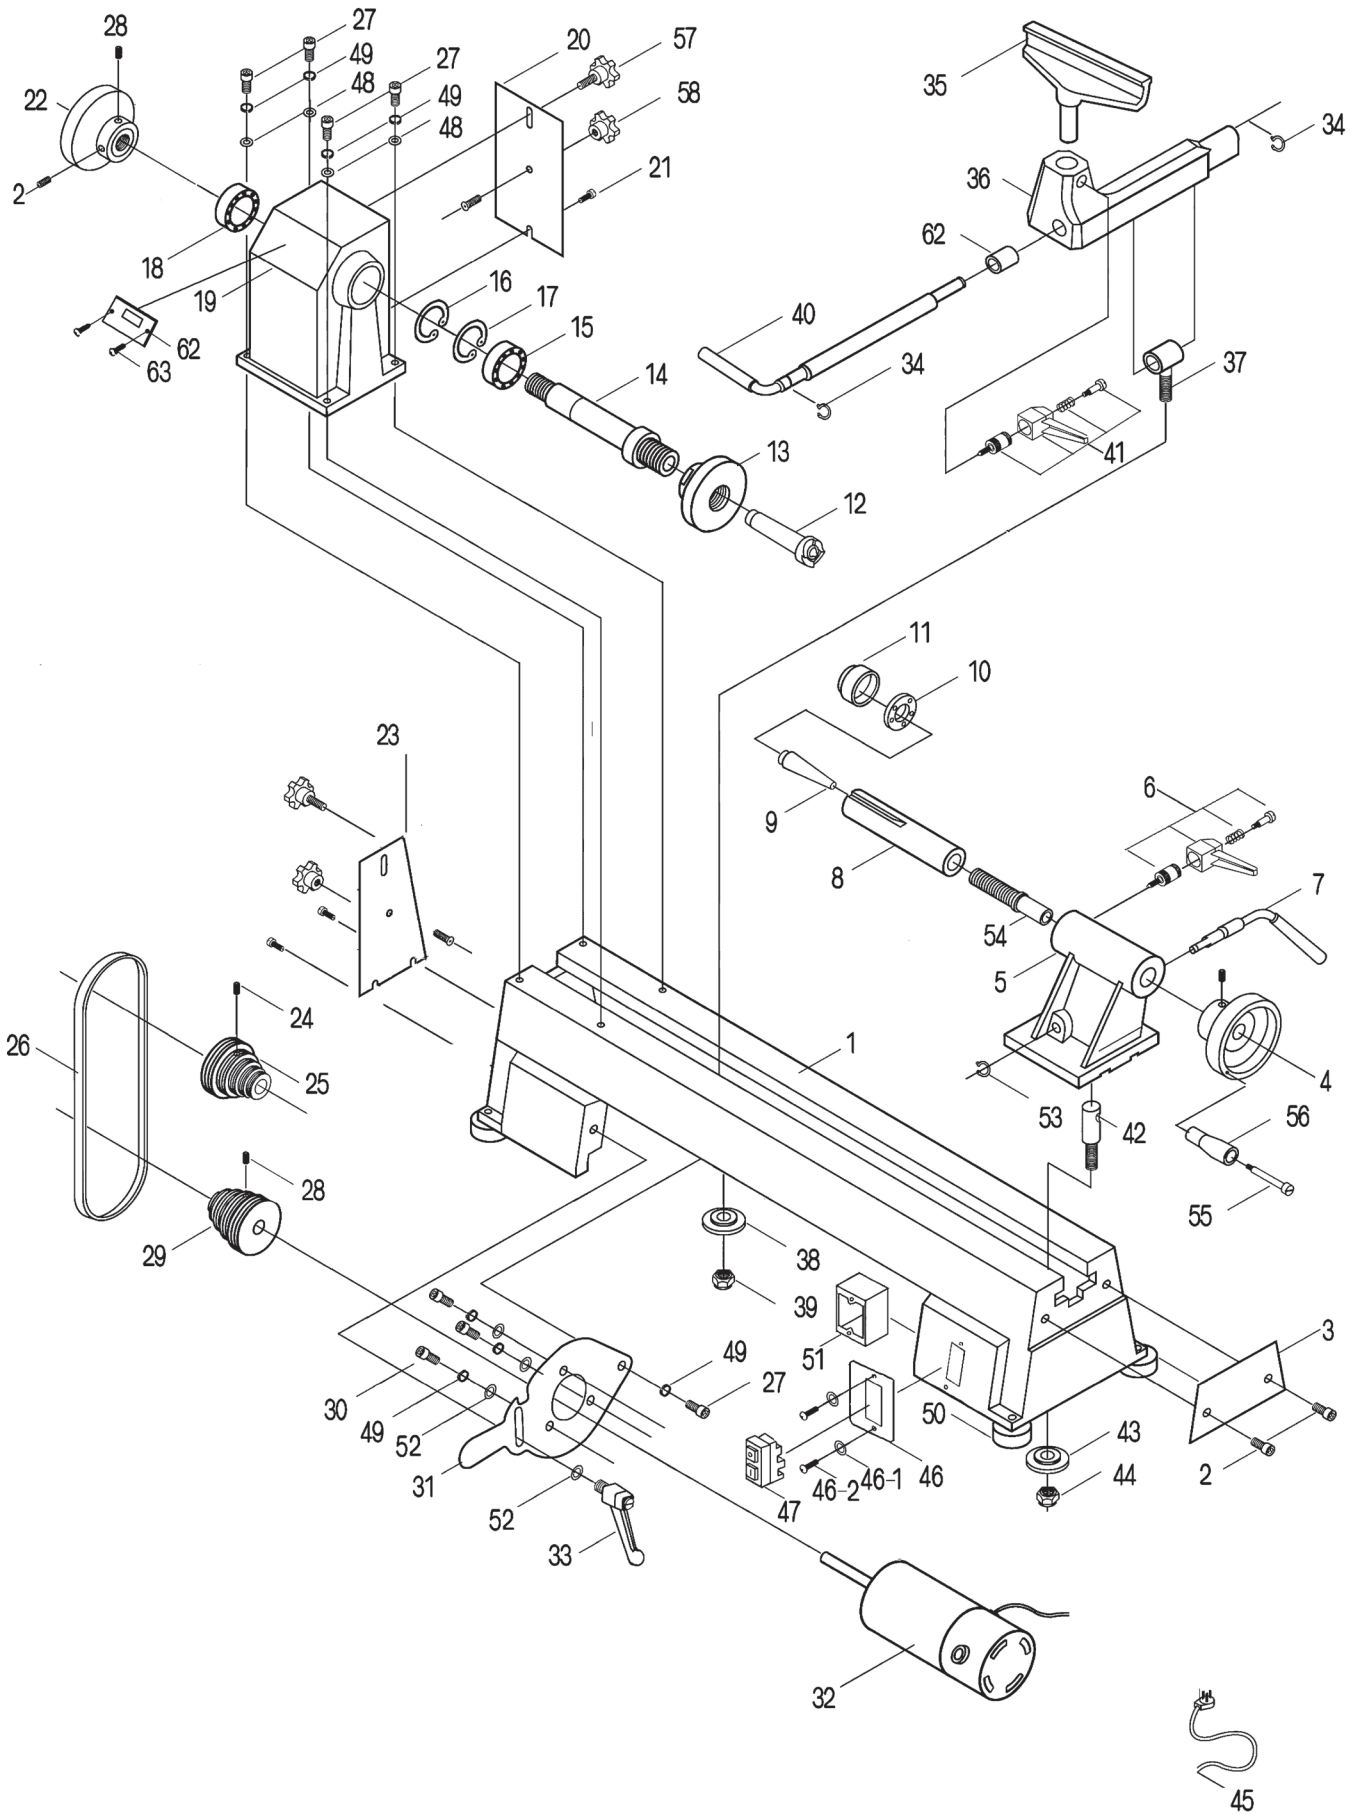

dm 460t

Ersatzteile / Spare parts

dm460t

Drechselmaschine
woodturning lathe

4902301901 / 5902302903
0122

update: 16.08.2017

Skizze	Art.Nr.	Benennung	description
1	88002190	Gußgestell	Bed
4	88002461	Handrad	Handwheel
6	88002159	Klemmschraube	Lock lever
8	88002494	Pinole	Tail axis
9-11	88002003	Mitlaufende Reitstockspitze kpl.	tailstock center
12	88002036	Mitnehmer	Headstock spur center
13	88002377	Planscheibe M33	Faceplate
14	4902301002	Spindel	Headstock spindle
15	06406005	Kugellager	Bearing ball
16	01047240	Sicherungsring	Ring retaining
17	01047240	Sicherungsring	Ring retaining
18	06406005	Kugellager	Bearing ball
20	4902301003	Abdeckplatte Spindelstock	Cover plate spindle stock
23	88001791	Abdeckplatte Drechselbett	Cover plate turnery bed
26	4902301004	Flachriemen 3PJ678mm	Drive belt
29	88002618	Motorstufenscheibe	motor pulley
32	4902301005	Motor	motor
33	05006252	Klemmhebel verstellbar	lock lever
35	4902301006	Werkzeugauflage	Tool rest
34-37,40,62	4902301007	Werkzeugauflage kpl.	tool support cpl.
41	88002158	Klemmschraube	Clamping screw
47	88000077	Schalter	On / Off switch
50	88002375	Gummifuß	rubber foot
54	88002521	Gewindespindel für Pinole	Tailstock quill
62	4902301008	Abdeckplatte	cover plate
5-8,42-44,53-56	4902301009	Reitstock kpl.	tailstock cpl.
o.Abb.	88002347	Werkzeug kpl. (Gabelschlüssel SW 33/Spanndorn Ø 6)	tool complete (open-end wrench size 33/tensioning spindle Ø6)
o.Abb.	88002358	Gabelschlüssel SW 42	Fork wrench size 42
o.Abb.	4902301010	Kondensator 14 µF/450 V (Ø35x72)	Condenser 14 µF 450 V
o.Abb.	4902301011	Auswerfer	Ejector