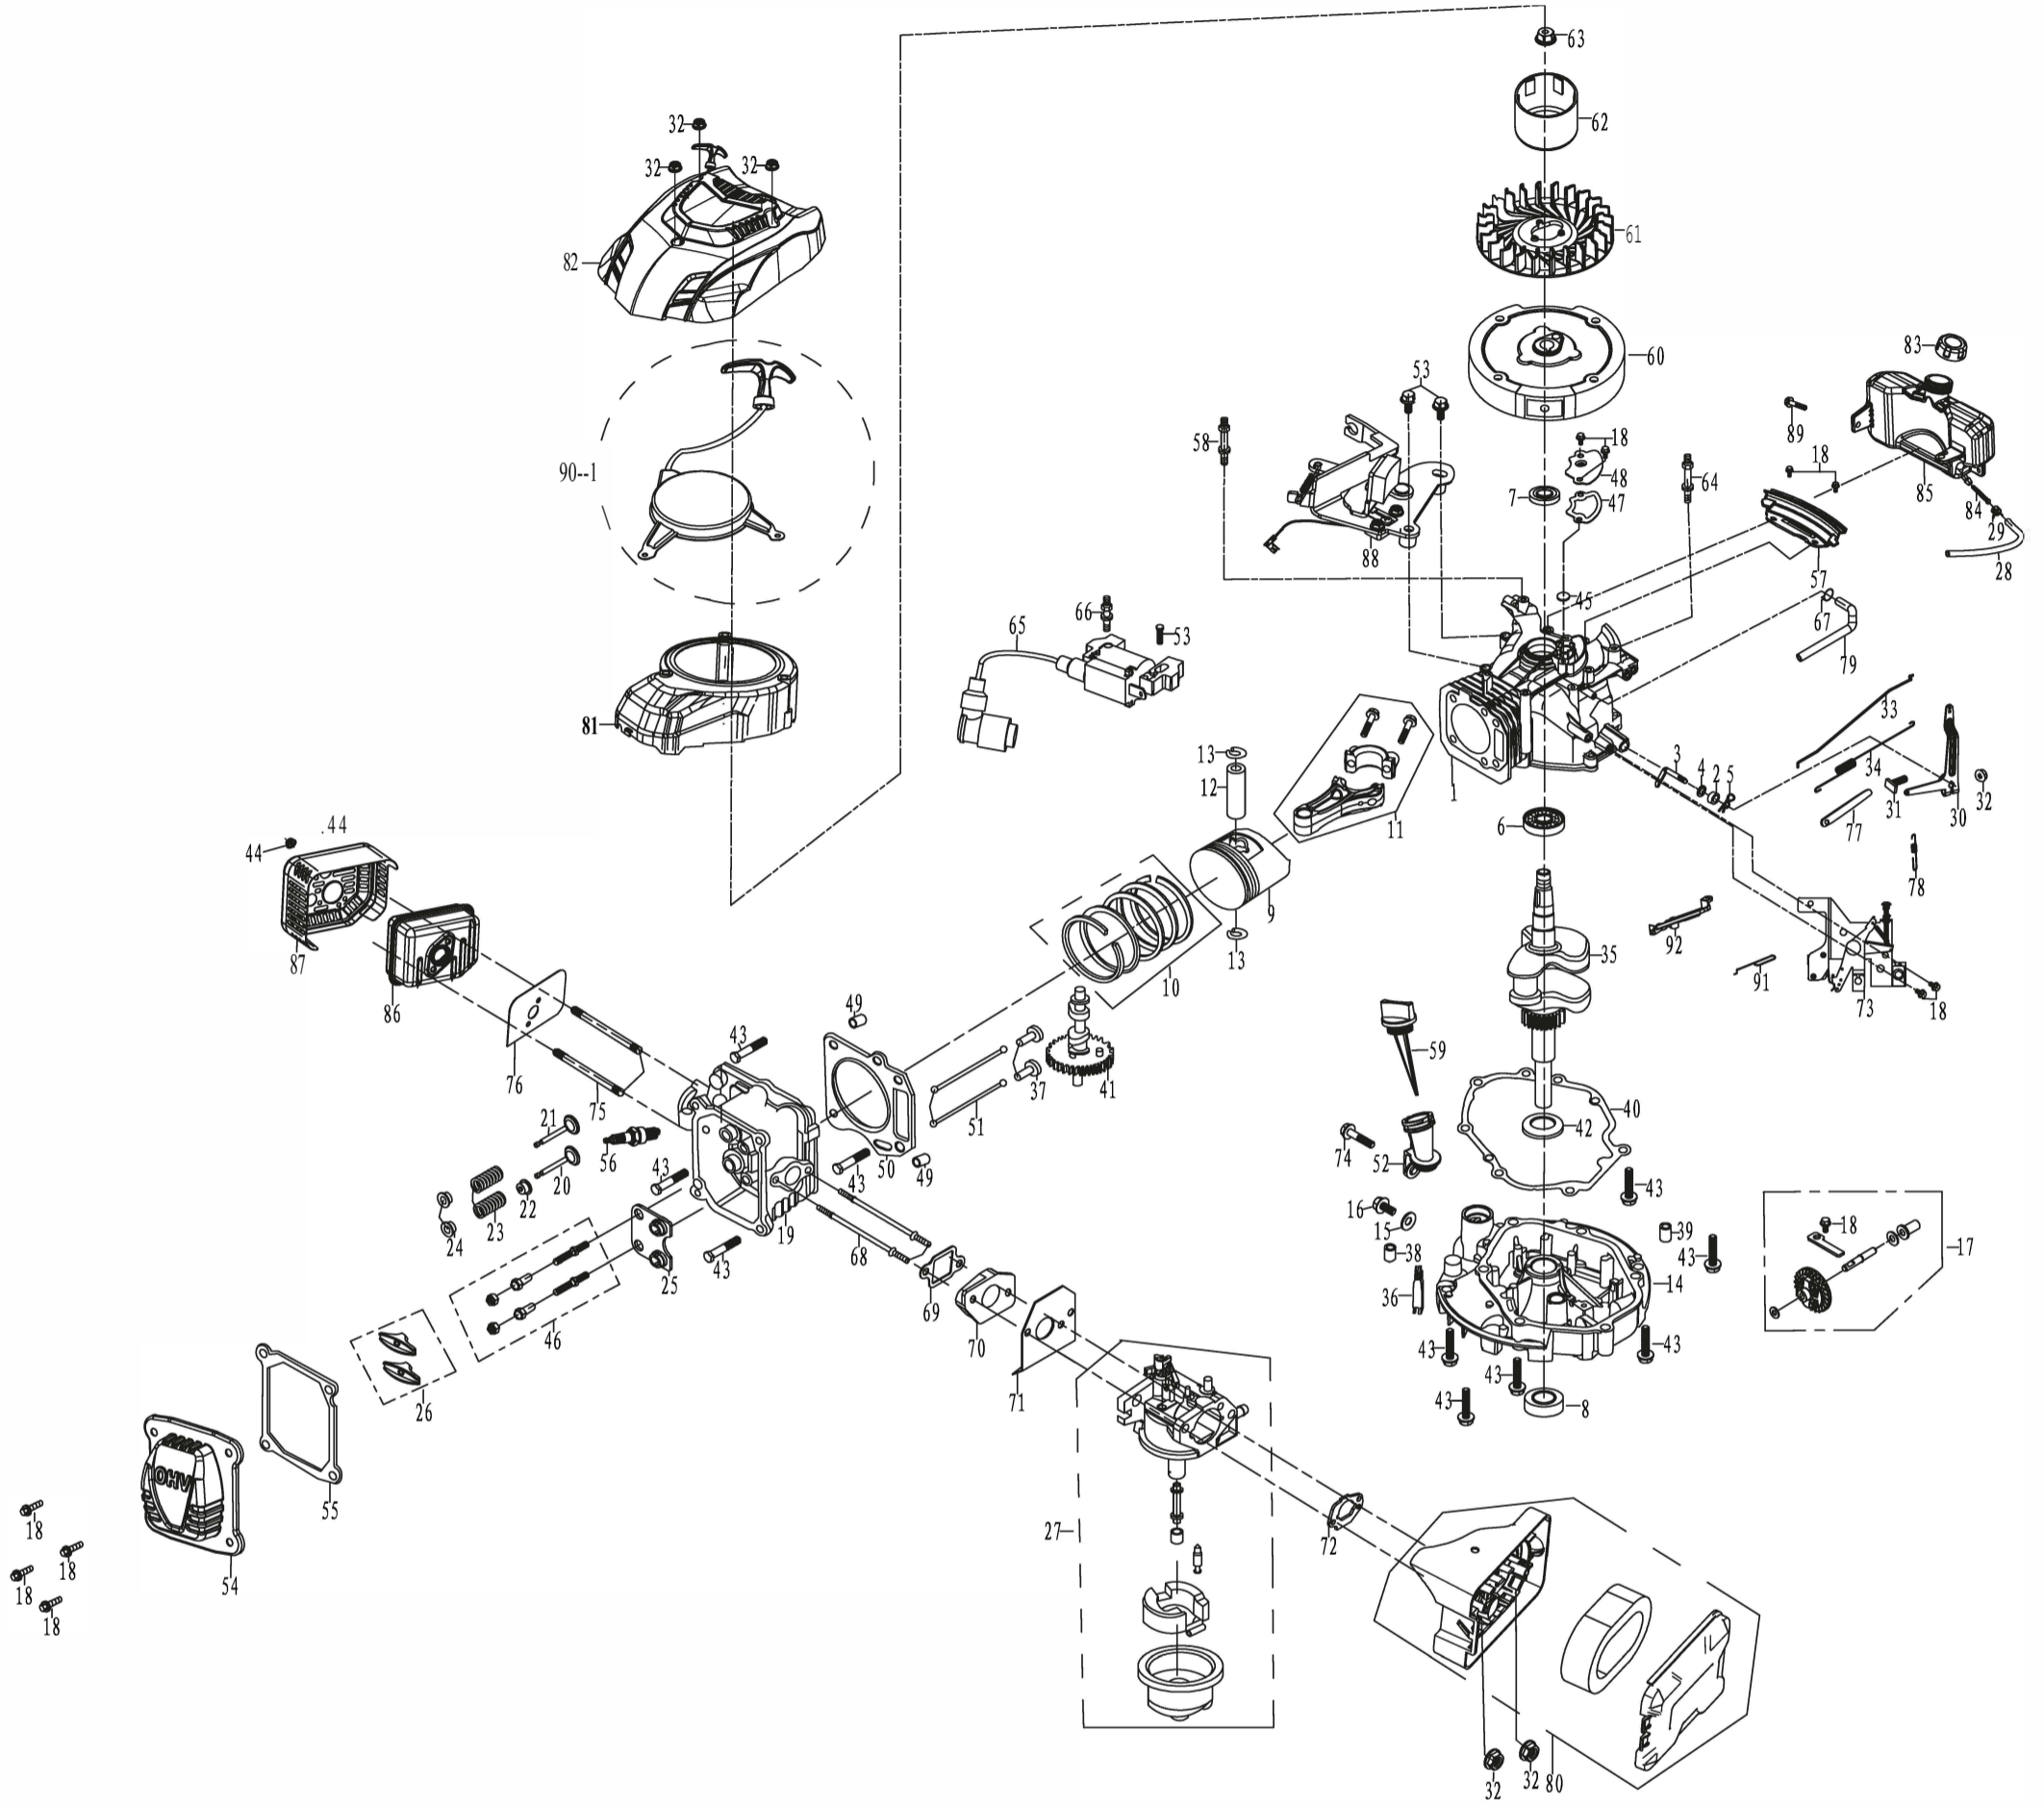

A

B

Ersatzteile / Spare parts

TT530SP

Rasenmäher
lawn mover

3911204952
0197

update: 25.05.2018

Skizze	Art.Nr.	Benennung	description
A 2	5911209020	Federstecker	spring pin
A 3	5911209001	Riemenscheibe	driving wheel
A 4	02093403	Sechskantmutter M5	nut M5
A 5	5911208001	Riemenschutz	belt protect cover
A 6	02093117	Sechskantschraube M5x45	bolt M5x45
A 7	3911202005	Passfeder 4,7x4,7x29	crankshaft key
A 8	5911209003	Buchse	blade mounting boss washer
A 9	5911209004	Messeraufnahme	blade mounting boss
A 10	7911200610	Rasenmähermesser	cutter bar blade
A 11	3911202001	Sechskantschraube 3/8" 24UNF	Bolt 3/8" 24UNF
A 12	3911202002	Tellerscheibe A10	cutter bar blade washer
A 13	5911208006	Radkappe vorne	front wheel hub cap
A 14	3911202035	Flanschmutter M8 selbstsichernd	nut M8
A 15	5911208007	Vorderrad	front wheel
A 16	5911209007	Scheibe Ø26/13x1	washer
A 17	5911208008	Vorderachse	front shaft assembly
A 18	01679912	Sicherungsscheibe RS9	E ring 9
A 19	3911203007	Zahnrad links	left gear
A 20	5911209010	Passtift ØB5x21,3	pin B5x21.3
A 22	01093365	Schraube M8x20	bolt M8x20
A 24	3911204001	Getriebe kpl.	gear box
A 25	5911204029	Keilriemen Z762	belt Z762
A 26	3911203012	Zahnrad rechts	right gear
A 27	5911208013	Hinterachse	rear shaft assembly
A 28	02098503	Sechskantmutter M5 selbstsichernd	nut M5
A 30	02093328	Sechskantschraube M5x16	bolt M5x16
A 31	3911203015	Radabdeckung innen	wheel cover
A 32	5911208015	Hinterrad	rear wheel
A 33	5911208016	Radkappe hinten	rear wheel hub cap
A 35	02093368	Sechskantschraube M8x35	bolt M8x35
A 36	02093365	Sechskantschraube M8x20	bolt M8x20
A 37	02093347	Sechskantschraube M6x20	bolt M6x20
A 38	02098503	Sechskantmutter M5 selbstsichernd	nut M5
A 40	02093117	Sechskantschraube M5x45	bolt M5x45
A 41 + 42	5911208017	Achshalterung vorne kpl.	up/down fix board cpl.
A 43	5911209035	Handgriff Gehäuse	front handle bar
A 44	5911208018	Vordere Blende	front cover
A 45	03093302	Sechskantschraube M6x16	bolt M6x16
A 46	02098504	Sechskantmutter selbstsichernd M6	nut M6
A 47	3911203017	Höhenverstellung	adjustment hand bar
A 48	02799110	Senkschraube M5x8	bolt M5x8
A 49	5911209006	Wellenscheibe Ø26/13x0,5	spring washer
A 50	3911203018	Handgriff	hand cover
A 51	5911208019	Auswurfklappe steckbar	side discharge chute
A 54	5911208020	Seitenauswurfklappe	side discharge cover
A 58	3906104017	Senkschraube M5x14	bolt M5x14
A 59	02093364	Sechskantschraube M8x16	bolt M8x16
A 61	3911204002	Motor DV196CC kpl.	engine DV196CC cpl.
A 63	3911201015	Sterngriffmutter M8	handle bar knob
A 64	02060330	Flachrundschrabe M8x23	bolt M8x23
A 65	02093349	Sechskantschraube M6x30	bolt M6x30
A 67	5911208023	Mulcheinsatz	crush plug
A 69 + 70	5911208024	Schlauchkupplung kpl.	cleaning connectors cpl.
A 72	02096324	Senkschraube M5x20	bolt M5x20
A 74	3911203026	Fangkorbunterteil	grass bag
A 73 + 75	3911203025	Fangkorboberteil	up grass bag
A 66 / 76 - 78	5911208022	Auswurfklappe hinten kpl.	rear cover cpl.
A 38+72-75	3911204048	Fangkorb kpl.	grass bag kpl.
A 80	3911203032	Anschrubbügel	left handle bar
A 81 - 84	5911209028	Klemmgriff kpl.	hand shank cpl.