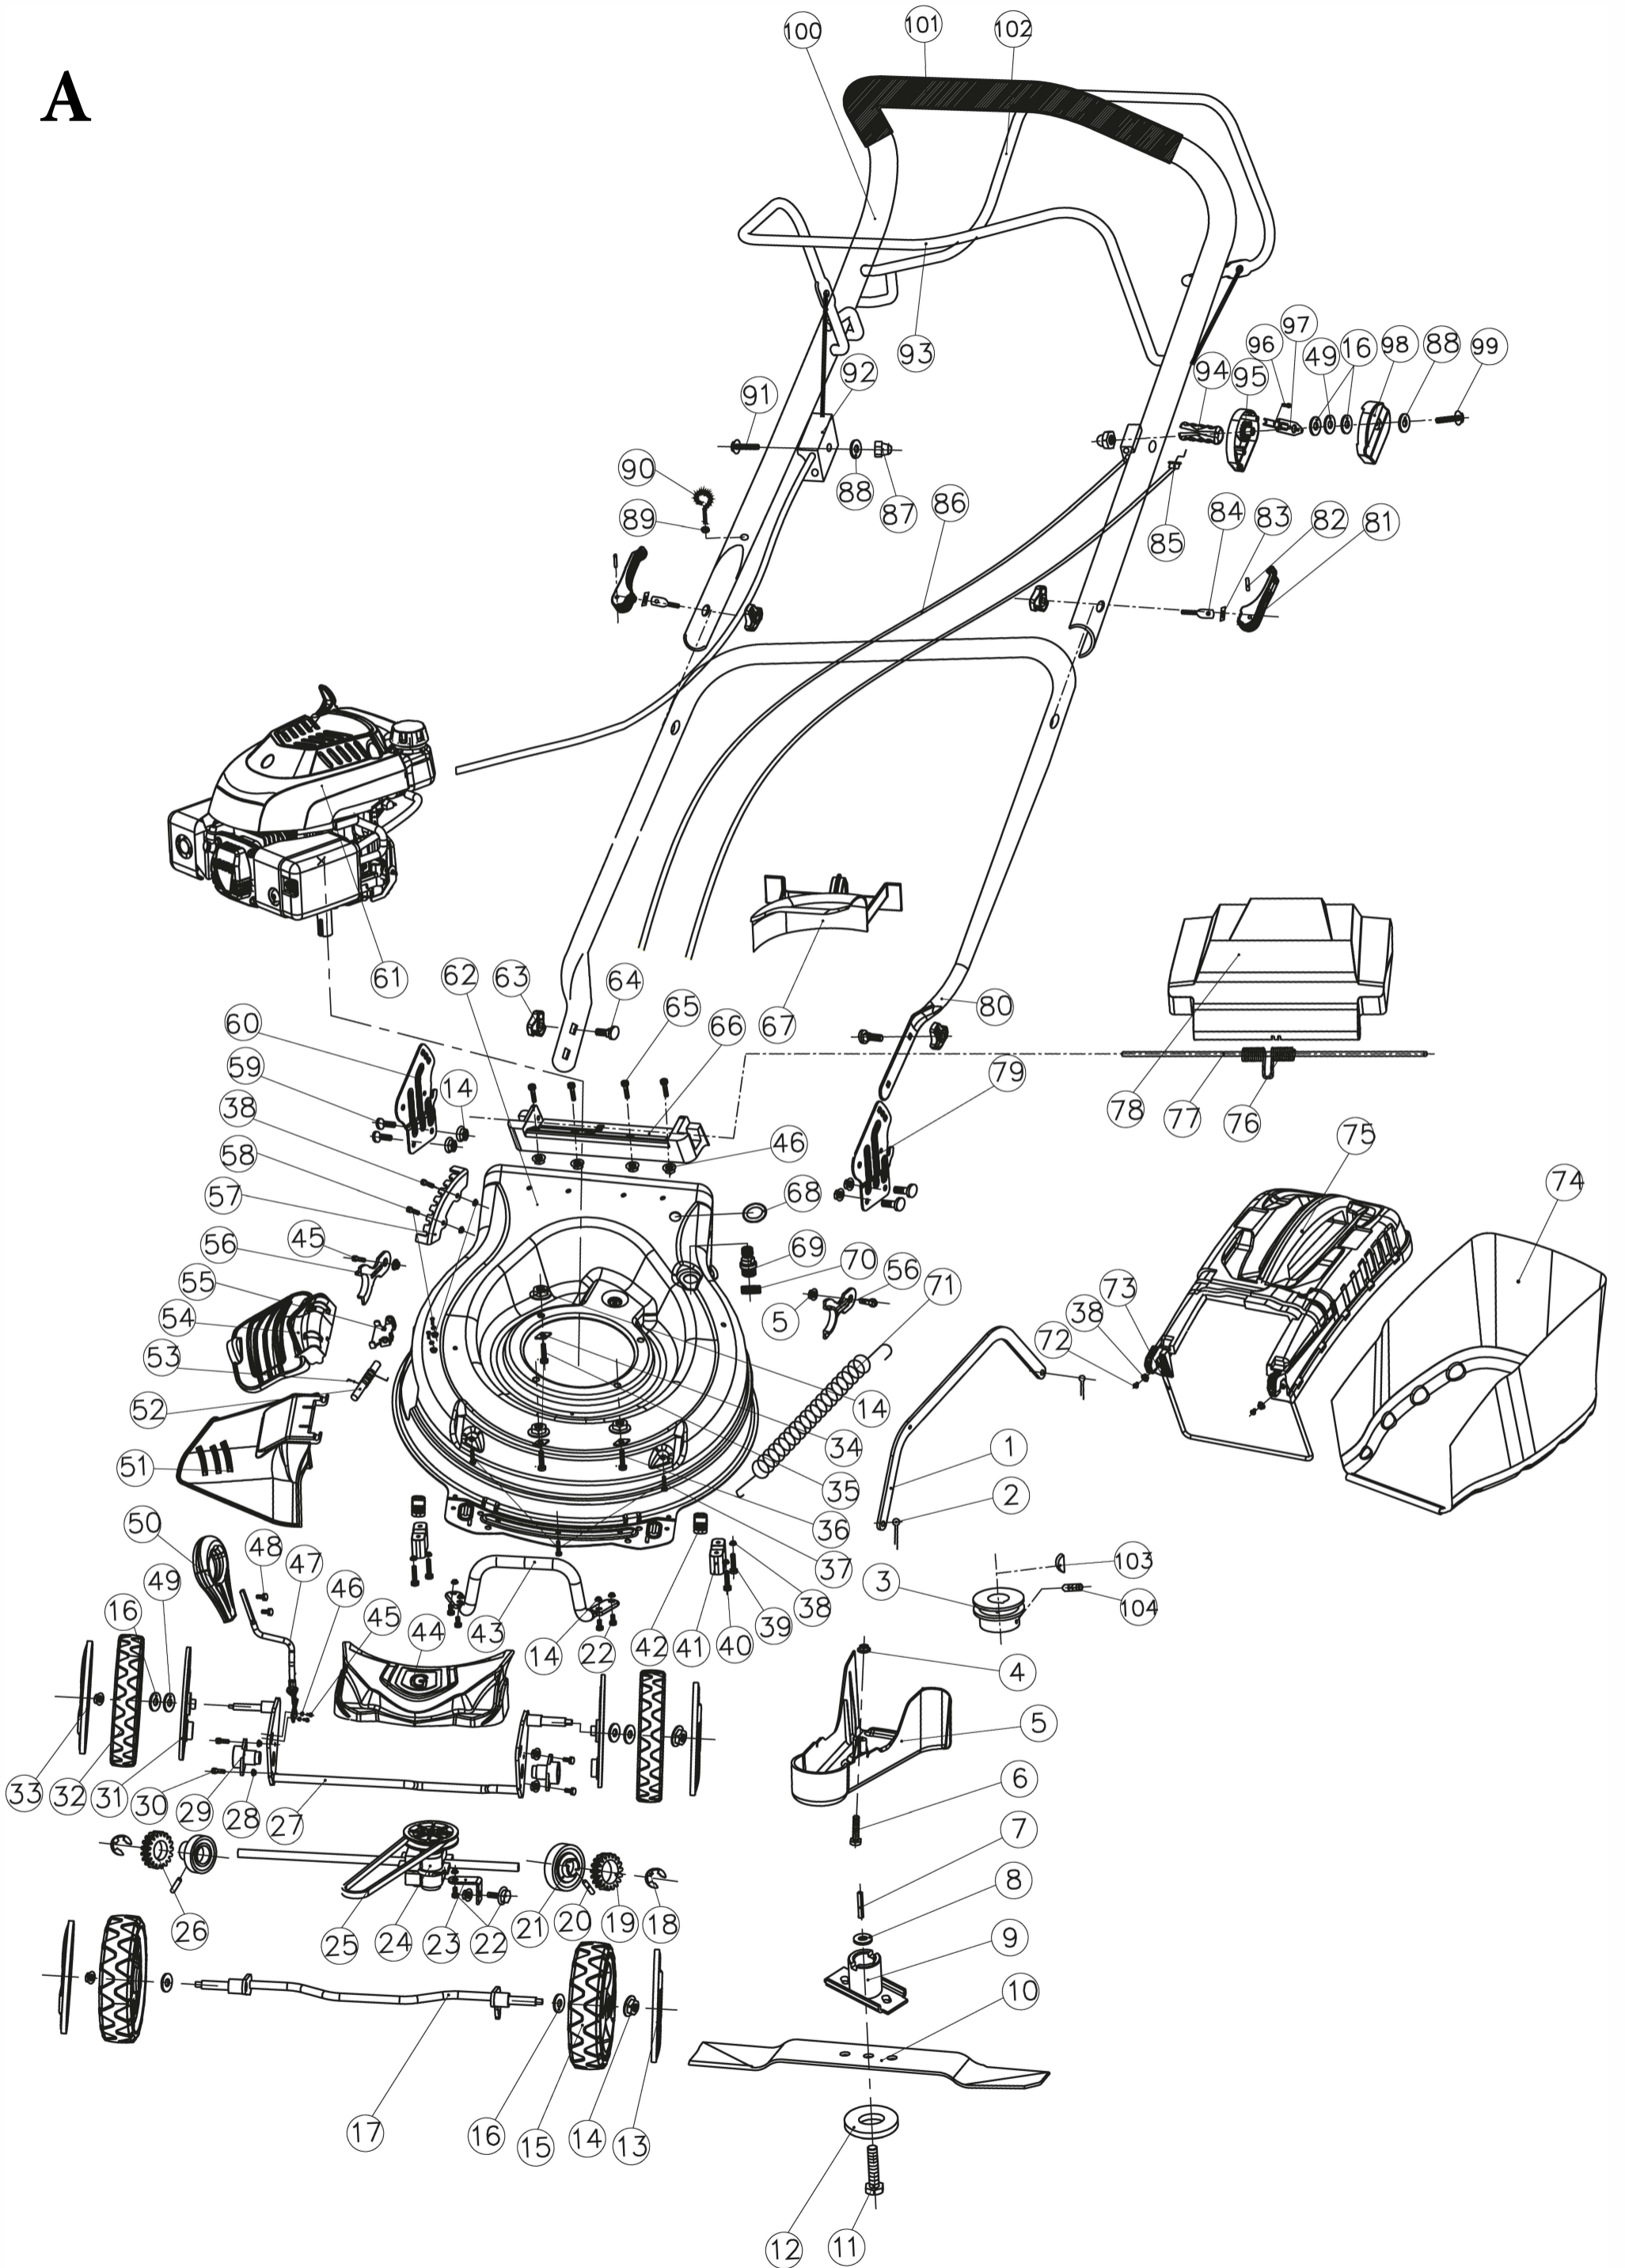

A

B

Ersatzteile / Spare parts

TT530SP

Rasenmäher
lawn mover

3911204952
0197

update: 25.05.2018

Skizze	Art.Nr.	Benennung	description
A 2	5911209020	Federstecker	spring pin
A 3	5911209001	Riemenscheibe	driving wheel
A 4	02093403	Sechskantmutter M5	nut M5
A 5	5911208001	Riemenschutz	belt protect cover
A 6	02093117	Sechskantschraube M5x45	bolt M5x45
A 7	3911202005	Passfeder 4,7x4,7x29	crankshaft key
A 8	5911209003	Buchse	blade mounting boss washer
A 9	5911209004	Messeraufnahme	blade mounting boss
A 10	7911200610	Rasenmähermesser	cutter bar blade
A 11	3911202001	Sechskantschraube 3/8" 24UNF	Bolt 3/8" 24UNF
A 12	3911202002	Tellerscheibe A10	cutter bar blade washer
A 13	5911208006	Radkappe vorne	front wheel hub cap
A 14	3911202035	Flanschmutter M8 selbstsichernd	nut M8
A 15	5911208007	Vorderrad	front wheel
A 16	5911209007	Scheibe Ø26/13x1	washer
A 17	5911208008	Vorderachse	front shaft assembly
A 18	01679912	Sicherungsscheibe RS9	E ring 9
A 19	3911203007	Zahnrad links	left gear
A 20	5911209010	Passtift ØB5x21,3	pin B5x21.3
A 22	01093365	Schraube M8x20	bolt M8x20
A 24	3911204001	Getriebe kpl.	gear box
A 25	5911204029	Keilriemen Z762	belt Z762
A 26	3911203012	Zahnrad rechts	right gear
A 27	5911208013	Hinterachse	rear shaft assembly
A 28	02098503	Sechskantmutter M5 selbstsichernd	nut M5
A 30	02093328	Sechskantschraube M5x16	bolt M5x16
A 31	3911203015	Radabdeckung innen	wheel cover
A 32	5911208015	Hinterrad	rear wheel
A 33	5911208016	Radkappe hinten	rear wheel hub cap
A 35	02093368	Sechskantschraube M8x35	bolt M8x35
A 36	02093365	Sechskantschraube M8x20	bolt M8x20
A 37	02093347	Sechskantschraube M6x20	bolt M6x20
A 38	02098503	Sechskantmutter M5 selbstsichernd	nut M5
A 40	02093117	Sechskantschraube M5x45	bolt M5x45
A 41 + 42	5911208017	Achshalterung vorne kpl.	up/down fix board cpl.
A 43	5911209035	Handgriff Gehäuse	front handle bar
A 44	5911208018	Vordere Blende	front cover
A 45	03093302	Sechskantschraube M6x16	bolt M6x16
A 46	02098504	Sechskantmutter selbstsichernd M6	nut M6
A 47	3911203017	Höhenverstellung	adjustment hand bar
A 48	02799110	Senkschraube M5x8	bolt M5x8
A 49	5911209006	Wellenscheibe Ø26/13x0,5	spring washer
A 50	3911203018	Handgriff	hand cover
A 51	5911208019	Auswurfklappe steckbar	side discharge chute
A 54	5911208020	Seitenauswurfklappe	side discharge cover
A 58	3906104017	Senkschraube M5x14	bolt M5x14
A 59	02093364	Sechskantschraube M8x16	bolt M8x16
A 61	3911204002	Motor DV196CC kpl.	engine DV196CC cpl.
A 63	3911201015	Sterngriffmutter M8	handle bar knob
A 64	02060330	Flachrundschrabe M8x23	bolt M8x23
A 65	02093349	Sechskantschraube M6x30	bolt M6x30
A 67	5911208023	Mulcheinsatz	crush plug
A 69 + 70	5911208024	Schlauchkupplung kpl.	cleaning connectors cpl.
A 72	02096324	Senkschraube M5x20	bolt M5x20
A 74	3911203026	Fangkorbunterteil	grass bag
A 73 + 75	3911203025	Fangkorboberteil	up grass bag
A 66 / 76 - 78	5911208022	Auswurfklappe hinten kpl.	rear cover cpl.
A 38+72-75	3911204048	Fangkorb kpl.	grass bag kpl.
A 80	3911203032	Anschrubbügel	left handle bar
A 81 - 84	5911209028	Klemmgriff kpl.	hand shank cpl.