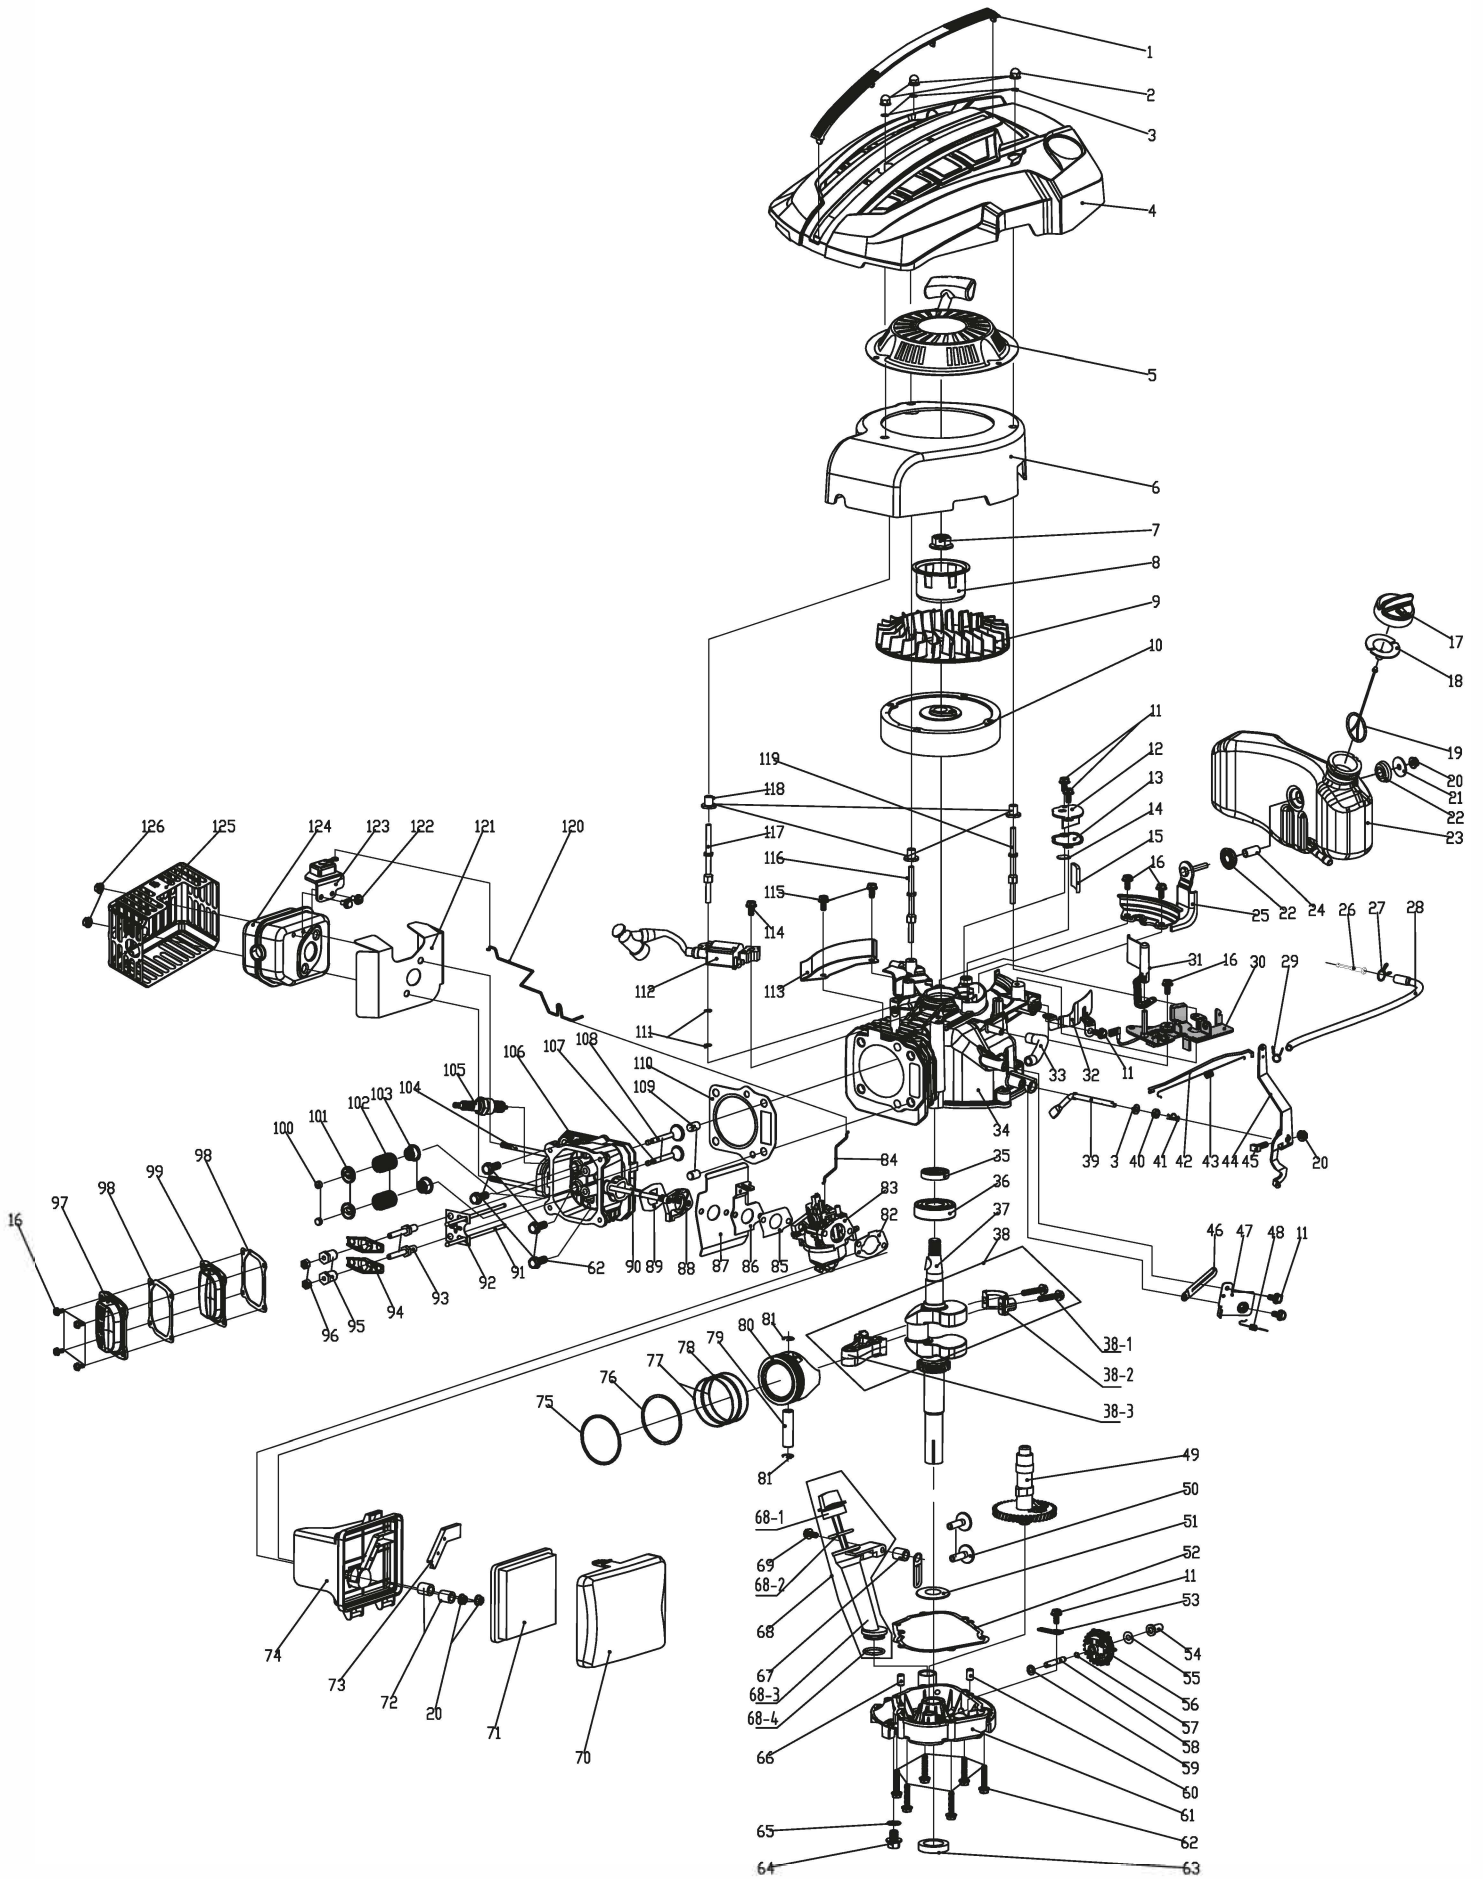

B.)

Ersatzteile / spare parts

TT530SP	Rasenmäher lawn - mower	3911205952 0177

update: 04.08.2017

	Skizze	Art.Nr.	Benennung	description
A	2	3911205001	Antriebshebel	Self-propelled Lever
A	4	3911205002	Gashebel	stop lever
A	5	3911201004	Hebelführung	lever guard
A	6	02098504	Sechskantmutter M6 selbstsichernd	Hex lock nut
A	7	3911201005	Bowdenzugaufnahme	Brake Cable Assy plate
A	8	3911201003	Sechskantschraube mit Flansch	Bolt
A	9	3911205003	Seilhalter	Hang buckle
A	10	02158703	Hutmutter M6	Cap nut
A	11	5911201001	Bowdenzug für Antrieb	selfpropelled cable
A	12	5911201001	Bremsbowdenzug	brake cable
A	13 + 15 + 17	3911201009	Klemmgriff kpl.	fix handle cpl.
A	13	01148159	Spannhülse	Pin
A	16	02093405	Sechskantmutter M8	Hexagon nut
A	18	3911201010	Fixierblech	lock for fast fix handle
A	19	3911205004	Spannmutter	triangle knob
A	20	3911205005	Kabelklemme 3-fach	fastener
A	21	02060331	Flachrundschrabe M8x30	Half round head square neck bolts
A	23	3911205006	PVC - Stopfen	handrail stopper
A	24	02012506	Scheibe A8	flat washer
A	25	3911205007	Spannmutter	triangle knob
A	26	1910103004	Flanschnutter M8	Self-locking nut
A	27	3911205008	Radkappe außen	outer cover of hub
A	28	3911205009	Rillenkugellager R8 - 2RS	bearings
A	29	3911205010	Rad	wheel assy
A	30	5911204021	Griff für Höhenverstellung	height adjustment handle
A	31	5911204022	Radkappe innen	inner cover of hub
A	33	5911204091	Hinterradachse	rear drive assy.
A	34	5906202062	Federstecker	R type pin
A	35	01047109	Sicherungsring A12	spring washer
A	36	5911203056	Ratchenscheibe	selfpropelled ratchet washer
A	37	5911203024	Ritzel rechts	Ratchet Wheel R
A	38	5911204094	Achshülse	rear wheel axle sleeve
A	39	5911204092	Buchse	rear wheel axle sleeve
A	40	5911209010	Passtift Ø5x21.5	bratchet pin
A	41	5911204023	Antriebseinheit kpl.	selfpropelled assy.
A	42	5911203024	Ritzel links	Ratchet Wheel L
A	46	3911205011	Keilriemen	v belt
A	50	3911205012	Sechskantschraube mit Flansch M10x35	blade bolt
A	51	3911201069	Scheibe A10,7	blade washer
A	52	7911200605	Rasenmähermesser	blade
A	53	3911205013	Messeraufnahme	Blade Adapter Assy
A	54	3911205014	Riemenabdeckung	belt cover
A	55	02098504	Sechskantmutter M6 selbstsichernd	Self-locking nut
A	56	5911204044	Kreuzschlitzschraube LI B 4,2x14	Phillips flat head self tapping screw
A	57	5911204043	Leiste für Staublippe	baseplate for rubber dust shield
A	58	5911204042	Staublippe	rubber dust proof board
A	59 + 60	5911204040	Fangkorbaufnahme kpl.	rear baffer cpl.
A	62	5911204046	Zugfeder	Pull Spring for Pull Rod
A	63	5911204047	Mulcheinsatz	mulching plug
A	66	3911201030	Kabeltülle	cable stopper
A	67 + 68	3911201033	Wasseranschluß kpl.	hose connection cpl.
A	67	3911201028	O - Ring	"O" ring
A	71	5911204051	Drehfeder	mulch board spring
A	73	5911204049	Auswurfschutz	side discharge cover
A	74	5911204050	Auswurfklappe	mulching board
A	75	5911204045	Frontverkleidung	deck front mask
A	76	02060330	Flachrundschrabe M8x25	Half round head square neck bolts
A	78	02060396	Flachrundschrabe M8x16	Half round head square neck bolts
A	79	5911204099	Griffhalterung links	left bracket
A	80	02098505	Sechskantmutter M8 selbstsichernd	Hex lock nut
A	81	5911204101	Staubschutz	rear discharge base
A	85	5911204100	Griffhalterung rechts	right bracket
A	87	3911205015	Motor 4,4kW/196cc kpl.	petrol engine
A	88	3911205016	Radkappe vorne	outer cover of hub
A	89	3911205017	Rad kpl.	wheel assy