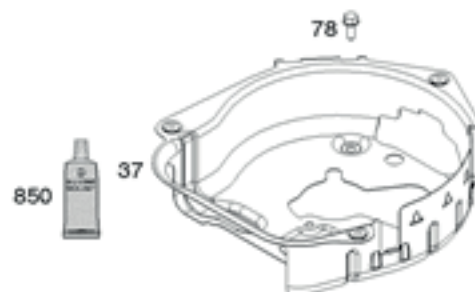

M

332

668

TT 460BS/LMP460BS

3911203952 / 5911207903

update: 15.05.2017

Skizze	Art.Nr.	Benennung	description
1	3911202001	Sechskantschraube 3/8" 24UNF	Bolt 3/8" 24UNF
2	3911202002	Tellerscheibe A10	cutter bar blade washer
3	7911200609	Rasenmähermesser	cutter bar blade
4	3911203001	Messeraufnahme	blade mounting boss
5	3911203031	Buchsenset (2 Stk.)	blade mounting boss washer set (2 pcs.)
6	3911202005	Passfeder 4,7x4,7x29	crankshaft key
8	3911203002	Riemenabdeckung	belt protect cover
12	3911203003	Riemenscheibe	driving wheel
15	3911203004	Radachse vorne	front shaft assembly
16	3911202009	Feder	spring
19	3911203005	Vorderrad	front wheel
20	3911202035	Flanschmutter M8 selbstsichernd	nut M8
21	3911203006	Radkappe vorne	front wheel hub cap
23	3911203007	Zahnrad links	left gear
25	3911203008	Lager	bearing
27	3911203009	Lagergehäuse	braket
31	3911203010	Getriebe kpl.	gear box
32	3911203011	Keilriemen Z737	belt Z737
33	3911203012	Zahnrad rechts	right gear
34	3911203013	Radkappe hinten	rear wheel hub cap
35	3911203014	Hinterrad	rear wheel
36	3911203015	Radabdeckung innen	wheel cover
38	3911203016	Radachse hinten	rear shaft assembly
40	3911203017	Höhenverstellung	adjustment hand bar
42	3911203018	Handgriff	hand cover
47	3911203019	Auswurfklappe steckbar	side discharge chute
51	3911203020	Seitenauswurfklappe	cover
62	3911203021	Schenkelfeder	spring
65	3911203022	Motor BS500E kpl.	engine BS 500E cpl.
66	3911201015	Sterngriffmutter M8	handle bar knob
67	0206 0329	Schloßschraube	bolt M8x17
70	3911203023	Auswurfklappe hinten	rear cover
71	3911203024	Mulcheinsatz	crush plug
72	3911203032	Anschraubbügel	lower handle bar
75	3911203025	Fangkorboberteil	grass box
76	3911203026	Fangkorbunterteil	grass bag
77 - 80	3911202030	Klemmgriff kpl.	hand shank cpl.
81-82/84-85	3911203027	Gashebel mit Bowdenzug kpl.	throttle lever with cable cpl.
83	3911203028	Brems- und Antriebbowdenzug kpl.	drive and brake cable cpl.
86	3911201007	Seilhalter	hook
88	3911203029	Bremsbügel	brake bar
90	3911203030	Antriebsbügel	drive bar
o. Abb.	7907600001	Entleerungspumpe Benzin	fuel hand pump
o. Abb.	7850000004	Schwungradkeil	flat key
o. Abb.	7850000005	Zündkerzenkappe	spark plug cap
o. Abb.	7850000006	Startleine	startline spool
o. Abb.	7850000013	Luftfilter	air filter
o. Abb.	7850000014	Primerblase	primer bulb
o. Abb.	7850000019	Tankdeckel	tank cap
o. Abb.	7850000023	Motorenöl 0.5 l	engine oil 0.5 l
o. Abb.	7850000027	Warungskit (Motorenöl. Zündkerze. Luftfilter)	maintenance set
o. Abb.	7850000031	Öl- Absaugpumpe	oil scavenge pump