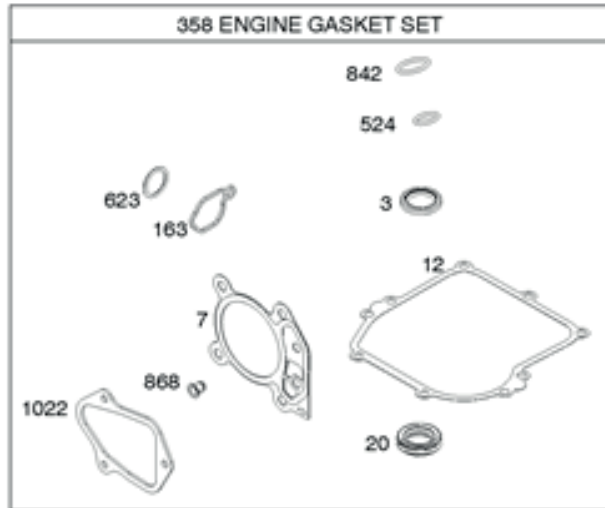

1319 WARNING LABEL

REQUIRED when replacing parts with warning labels affixed.

1319A WARNING LABEL

REQUIRED when replacing parts with warning labels affixed.

1058 OPERATOR'S MANUAL

1036 EMISSIONS LABEL