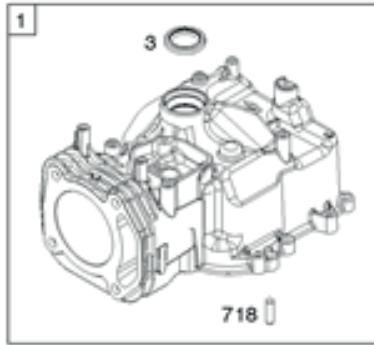

J

1319 WARNING LABEL

REQUIRED when replacing parts with warning labels affixed.

1319A WARNING LABEL

REQUIRED when replacing parts with warning labels affixed.

1058 OPERATOR'S MANUAL

1036 EMISSIONS LABEL