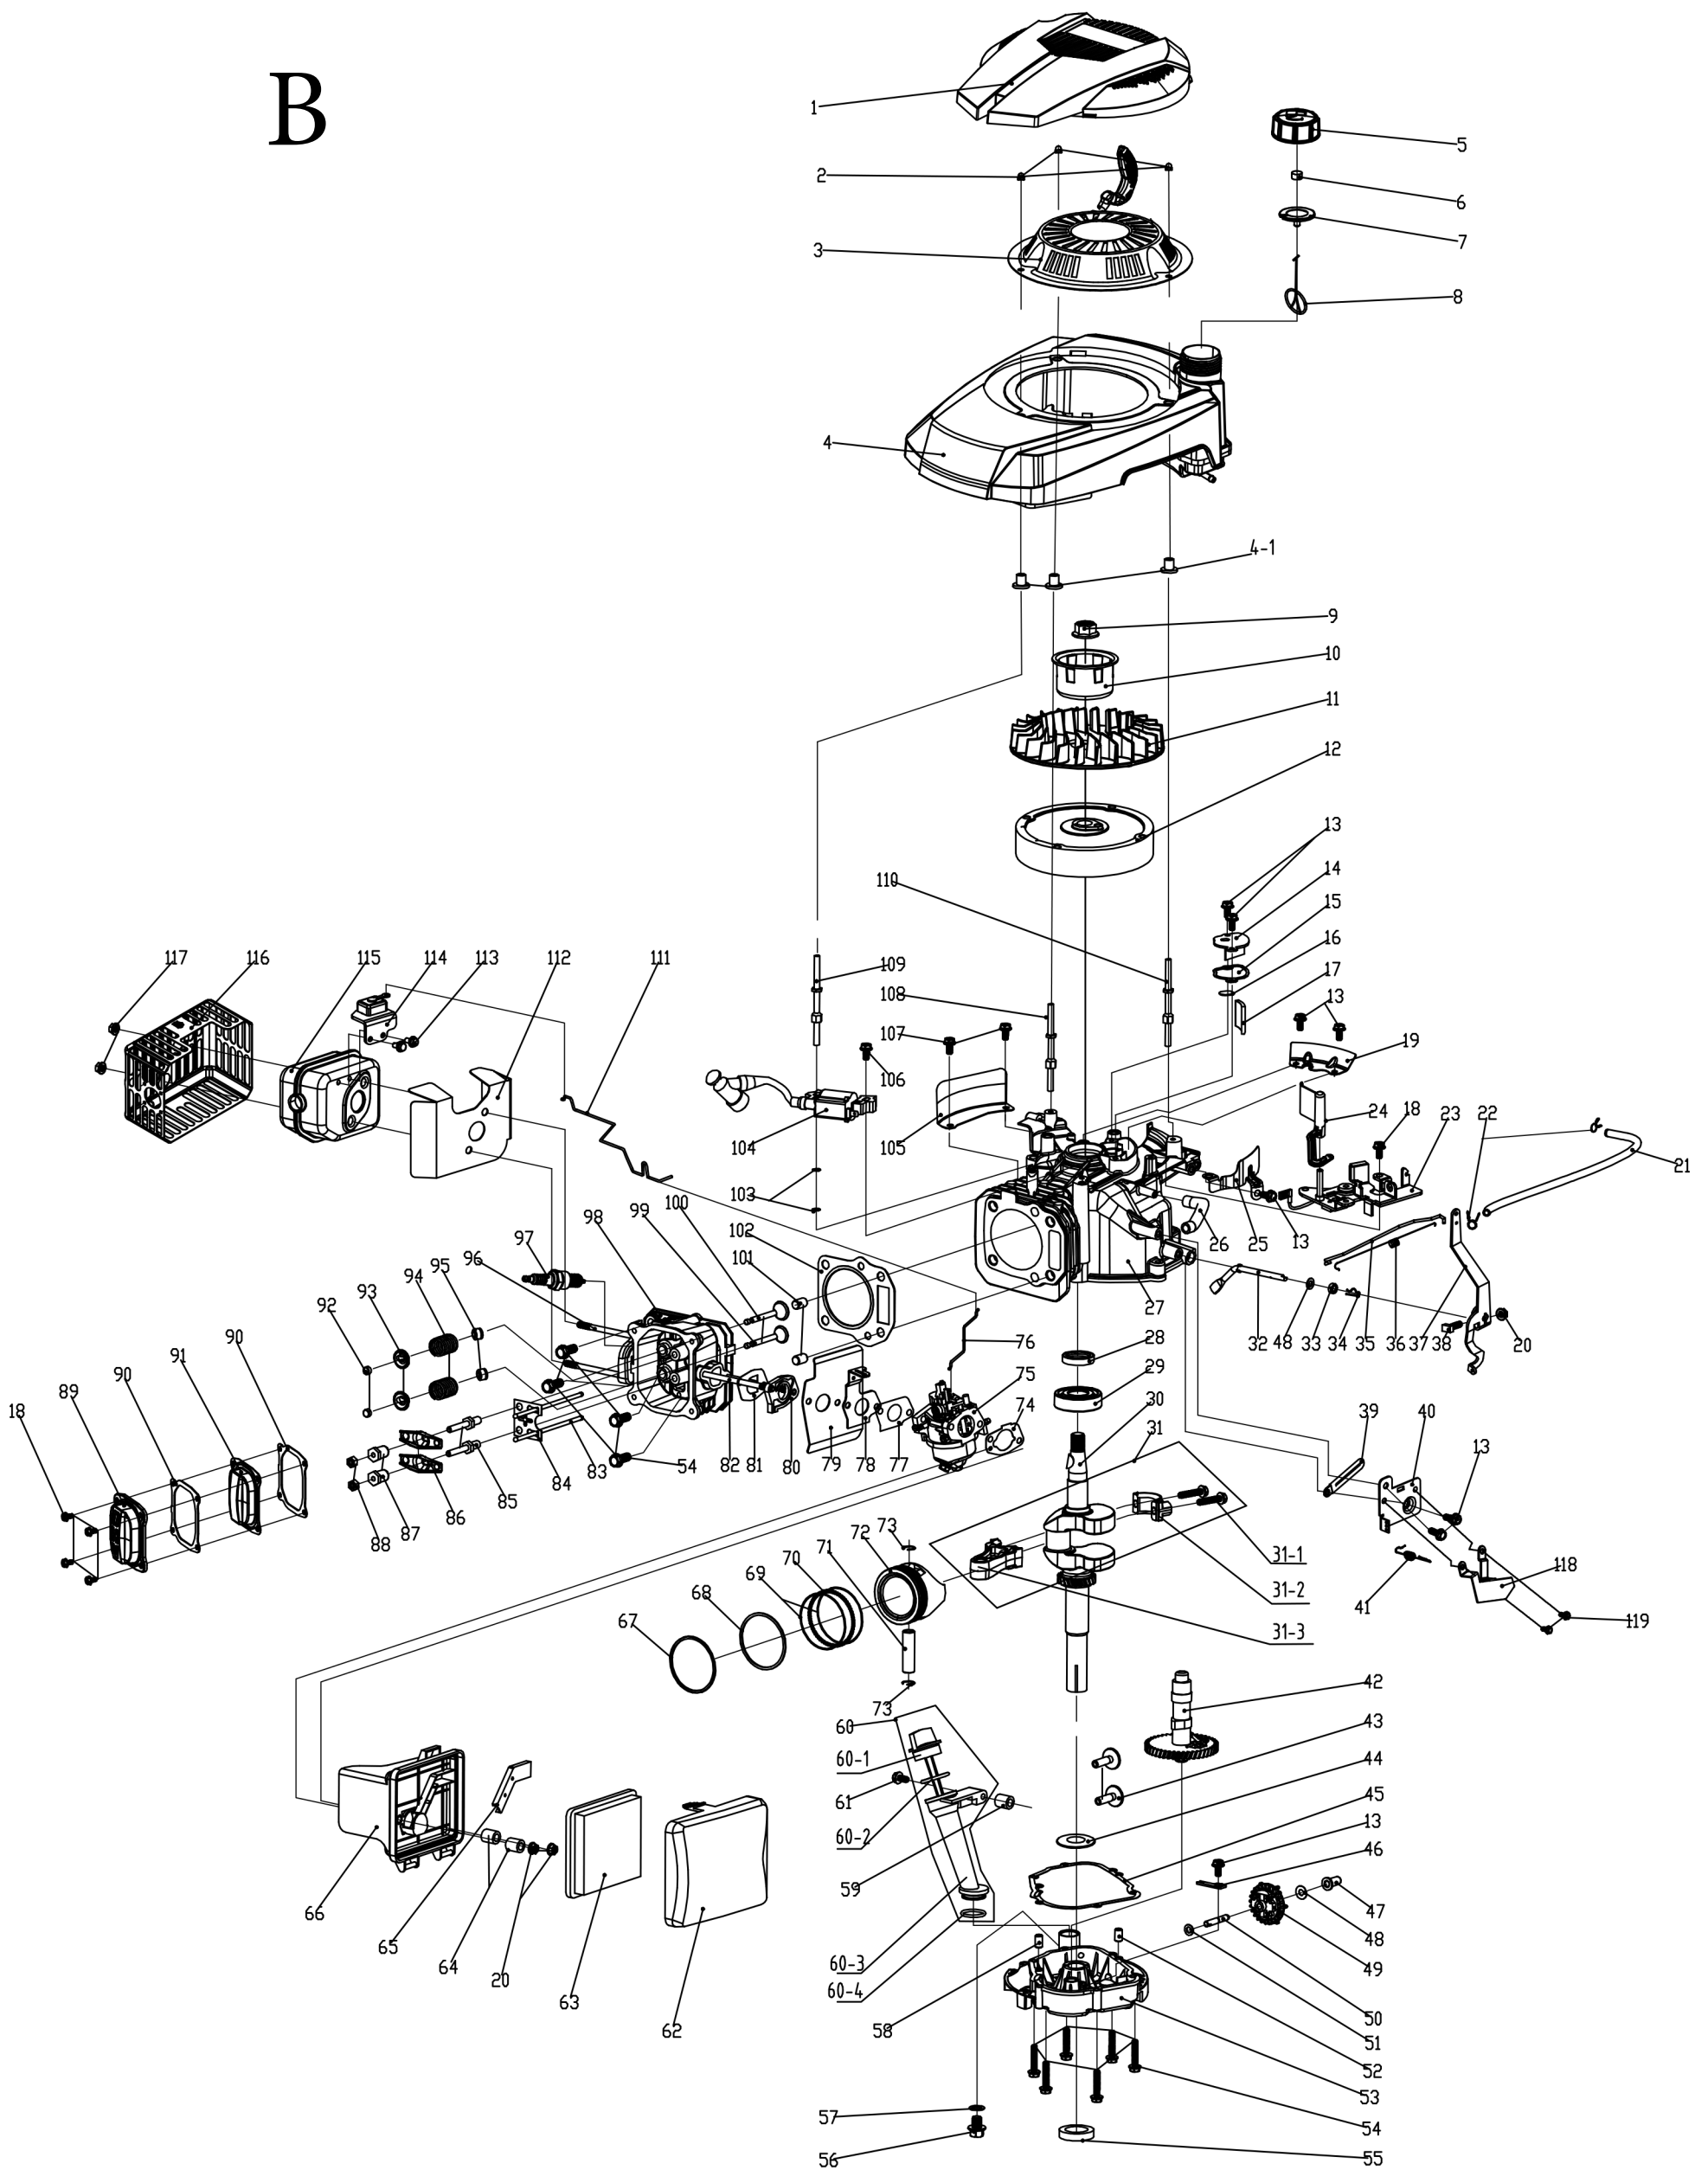

A

B

Ersatzteile / Spare parts

TT196-53

Rasenmäher
lawn mower

3911214952
0177

update: 23.05.2018

Skizze	Art.Nr.	Benennung	description
A 1	5911203019	Sechskantschraube mit Flansch	Inch hex flange bolts
A 2	3911201069	Scheibe A10,7	blade washer
A 3	7911200605	Rasenmähermesser	blade
A 4	5911213007	Messeraufnahme	Blade Adapter Assy
A 7	5911216001	Riemenabdeckung	belt cover
A 11	5911204046	Zugfeder	Pull Spring for Pull Rod
A 14	01093364	Sechskantschraube M8x16	Hex flange bolts
A 16	5911216002	Motor kpl. 196cc	petrol engine
A 17-19	3911201033	Schlauchanschluss	hose connection
A 27	5911216003	Mulcheinsatz	mulching plug
A 28	5911216004	Höhenverstellung	Board for Height Adjuster
A 31	5911204051	Drehfeder	mulch board spring
A 32	5911216005	Auswurfklappe	mulching board
A 33	5911216006	Auswurfschutz	side discharge cover
A 34	5911216007	Klemmblech	Bracket plate for deflector
A 36-39 + 23	5911215011	Auswurfklappenverriegelung	mulching board holder
A 40	5911216008	Radkappe vorn	outer cover of hub
A 41	02098505	Sechskantmutter selbstsichernd M8	Self-locking nut
A 42	5911216009	Rad vorne	wheel assy.
A 43	5911216010	Radkappe innen	inner cover of hub
A 45	5911216011	Radachse vorne	front drive assy.
A 46	5911216012	Keilriemen	v belt
A 47	5911216013	Zugfeder	selfpropelled spring
A 49	5911216014	Antriebseinheit kpl.	selfpropelled assy.
A 50	5911216015	Passstift	bratchet pin
A 54	5911216016	Ritzel links	Ratchet Wheel L
A 57	5911216017	Ritzel rechts	Ratchet Wheel R
A 58	5911216018	Radkappe hinten	outer cover of hub
A 59	5911216019	Rad hinten	wheel assy.
A 60	5911216020	Innen Radkappe hinten	inner cover of hub
A 62	5911216021	Radachse Hinterradantrieb	rear drive assy.
A 63	3911201049	Drehgriff M6	height adjustment ball
A 64	5911204003	Fangkorbnetz	fabric grass bag
A 65	5911216022	Fangkorbbügel	fabric metal frame
A 67+68+69	5911203004	Fangkorbabdeckung kpl.	rear discharge cover cpl.
A 70+71+72	5911203001	Fangkorboberteil kpl.	top of grass box cpl.
A 74	5911204010	Schaumstoffgriff	foam pipe
A 75	3911201017	Antriebshebel	Self-propelled Lever
A 76	3911201006	Oberer Bügel	upper handrail
A 78	3911201003	Sechskantschraube mit Flansch M6x30	bolt
A 79	3911201007	Seilhalter	Rope Guide
A 80	02098606	Hutmutter selbstsichernd M6	Cap nut
A 81+82+86	3911201009	Klemmgriff kpl.	quick fix knob cpl.
A 87	3911201010	Fixierblech	lock for fast fix handle
A 89+90	3911201011	Kunststoffmutter M8	triangle knob cpl.
A 91	5911204019	Bowdenzug für Antrieb	Brake Cable
A 92	5911201001	Gaszug	selfpropelled cable
A 93	3911201005	Bowdenzugaufnahme	Brake Cable Assy plate
A 94	3911201002	Gashebel	stop lever
A o.Abb.	7907600001	Entleerungspumpe Benzin	fuel Hand pump
B 1	5911224010	Abdeckung oben	The transparent cover
B 3	5911224011	Starter-Kit kpl.	pull starter assy.
B 4	5911224012	Motorabdeckung mit Tank kpl.	The transparent cover
B 5-8	5911224009	Tankdeckel kpl.	Fuel Tank Cap seal gasket cpl.
B 11	3911205019	Lüfterrad	fan
B 21	5911204062	Benzinschlauch	fuel pipe