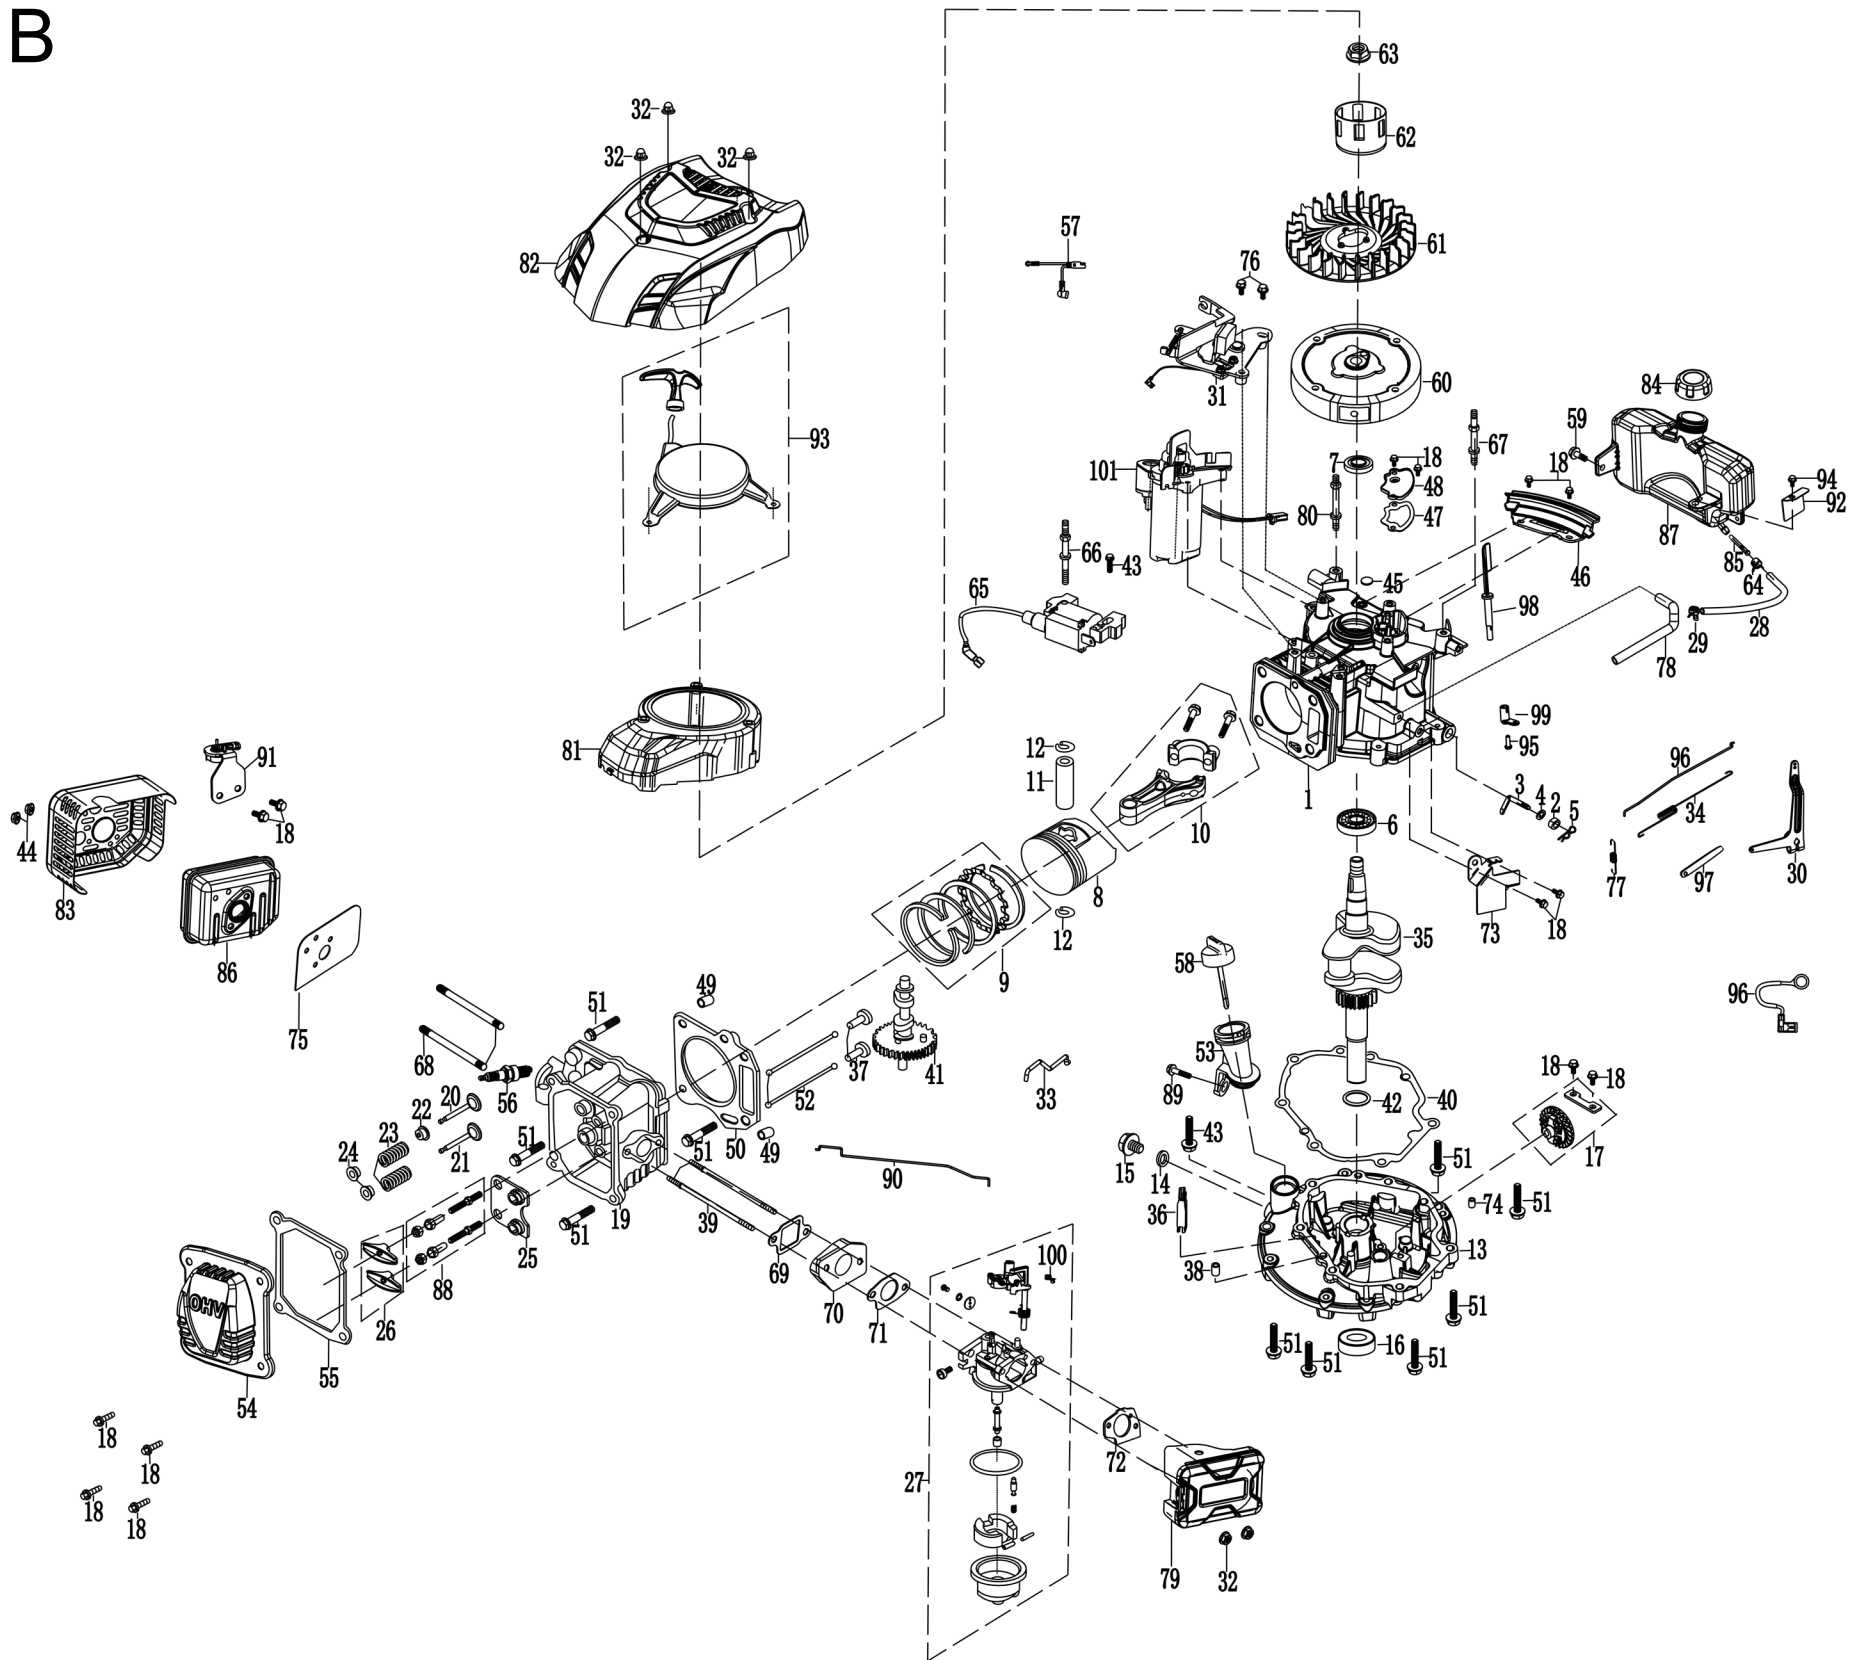

A

B

Ersatzteile / Spare parts

TT196-51SE

Rasenmäher
Lawn Mower

3911247903
0162

update:

Skizze	Art.Nr.	Benennung	description
A 1	5911240001	Schraube zur Messerbefestigung	Bolt for Blade Adjustment
A 2	3911202002	Tellerscheibe zur Messerbefestigung	Cup Spring for Blade Attachment
A 3	5911240002	Dichtung zur Messerbefestigung	Gasket for Blade Attachment
A 4	7911200621	Rasenmähermesser 510mm	Blade 510mm
A 5	5911240003	Messeraufnahme	Knife Holder
A 9	5911247001	Riemenabdeckung	Belt Cover
A 11	5911241002	Riemenscheibe für Antrieb	Pulley
A 13	5911241004	Keilriemen	V-Belt
A 21,31,42	5911247005	Sterngriffschraube	Pentagon knob
A 22	5911246001	Motor kpl.	Engine
A 24	5911238024	Feder für Auswurfklappe	Torsion Spring for Rear Cover
A 25	5911238023	Welle für Auswurfklappe	Hougaiban Shaft
A 26	5911241007	Auswurfklappenbefestigung	Chassis Block
A 28	5911240008	Auswurfklappe Hinten	Rear Ejection Flap
A 32	5911241008	Mulcheinsatz	Mulching Plug
A 37,38,109,21,42	3911207004	Verstellschrauben für Handgriff	Screws for Handle Adjustment
A 41	5911241010	Anschraubbügel	Push Rod
A 43,46	5911245002	Handbügel	Handle
A 47	5911241013	Gasbügel	Drive Rod
A 52	5911246002	Bedienfeld	Lithium Battery Startup Panel
A 53	5911238025	Bowdenzug	Steel Cable
A 54	5911247002	Frontgriff	Front Cover Handle
A 55,56,59,60	5911246003	Fangkorb kpl.	Grass Box cpl.
A 55	5911246004	Fangkorbabdeckung	Grass Box Cover
A 59	5911246005	Fangkorbgestänge	Grass Box Bracket
A 60	5911241014	Fangkorbnetz	Grass Basket
A 65	5911241016	Auswurfklappe Seitlich	Ejection Flap Side
A 66	5911241017	Auswurf steckbar	Ejection Pluggable
A 71	5911240024	Vordere Radkappe	Wheel Cover
A 73	5911240017	Vorderes Rad	Push Wheel
A 75	5911238027	Bundschraube	Connecting Rod Fixing Bolt
A 80	5911242023	Vordere Radachse	Front Axle
A 82	5911241019	Hintere Radkappe	Wheel Cover
A 83	5911241020	Hinteres Rad	Rear Wheel
A 85	5911241021	Rechtes Antriebszahnrad	Right Output Gear
A 86	5911241022	Radschale	Dustproof Wheel Cover
A 88	5911242024	Hintere Radachse	Rear Wheel Axle
A 92	5911241023	Linkes Antriebszahnrad	Left Output Gear
A 95	5911247007	Getriebe	Gearbox
A 96-99,36	3911207006	Handgriff zur Schnitthöheneinstellung	Handle for Height Adjustment
A 100-104,108,112,116,117,12,30,39,45,52,77,93	5911245003	E-Start mit Bedienfeld cpl.	E-Start with Control Panel cpl.
A 100	5911245004	Abdeckung Akku	LITHIUM BATTERY COVER
A 105	7911200711	Akku für E-Start	Lithium Battery
A 107	5911240018	Gasgriff	Flameout Lever
A 110,114	5911240011	Schlauchanschluss	Wash Mouth cpl.
A 112	5911245005	Startknopf	Lithium Battery Startup Switch
A o.Abb.	7911200712	Ladegerät	battery charger
B 8	5911246006	Kolben	Piston
B 9	5911246007	Kolbenringe	Piston Rings
B 10	5911246008	Pleuel	Connecting Rod
B 14,15	5911249023	Ölablassschraube mit O-Ring	Oil Drain Bolt with O-Ring
B 17	5911245006	Drehzahlregler	Governor Assembly
B 27	5911246009	Vergaser	Carburetor
B 28	5911241030	Benzinschlauch	Fuel Hose
B 31	5911245007	Motorbremse	Brake Components
B 35	5911246010	Kurbelwelle	Crankshaft
B 41	5911246011	Nockenwelle	CAMSHAFT ASSEMBLY
B 53	5911241032	Öleinfüllstutzen	Extension, Oil Filter
B 54	5907701028	Zylinderkopf	Cover Comp, Cylinder Head
B 55	5907701029	Zylinderkopfdichtung	Packing, Headcover