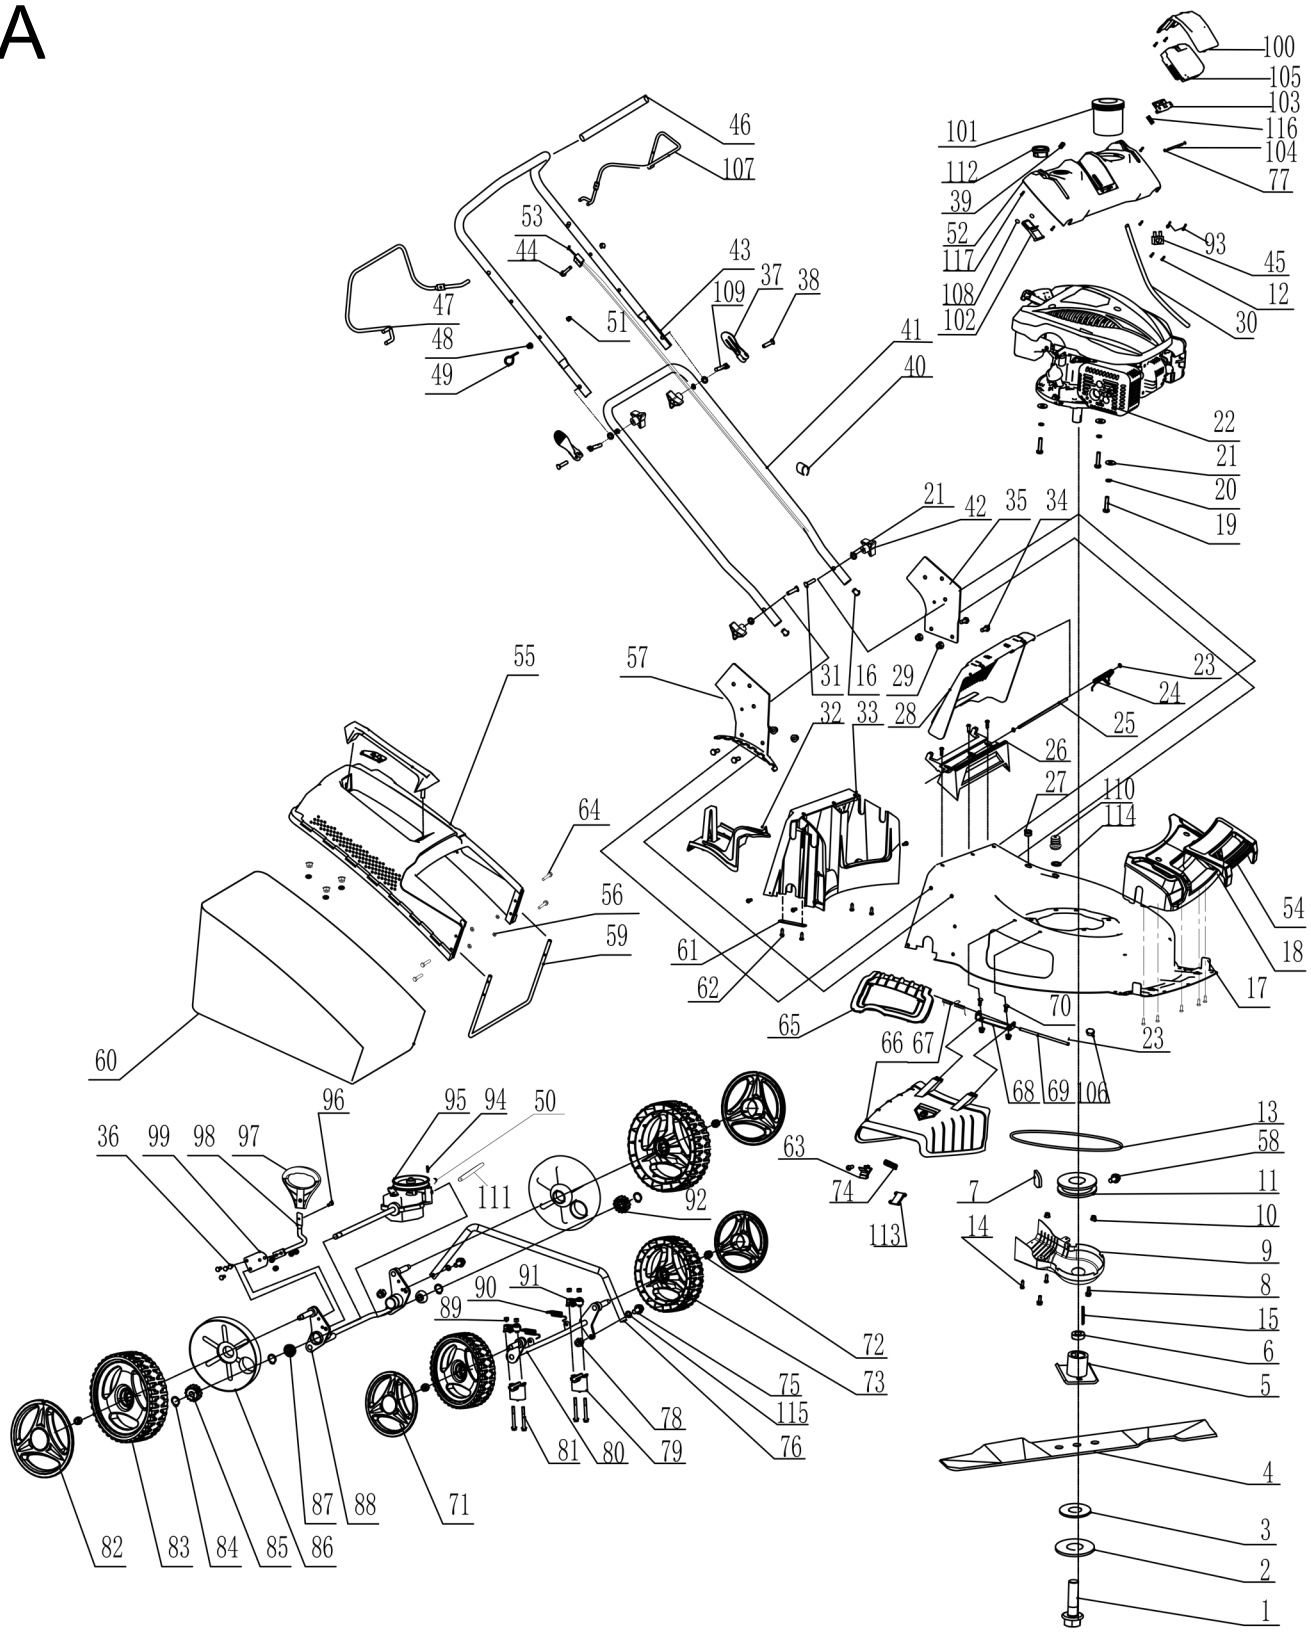

A

B

Ersatzteile / Spare parts

TT196-51SE

Rasenmäher
Lawn Mower

3911247903
0162

update:

Skizze	Art.Nr.	Benennung	description
A 1	5911240001	Schraube zur Messerbefestigung	Bolt for Blade Adjustment
A 2	3911202002	Tellerscheibe zur Messerbefestigung	Cup Spring for Blade Attachment
A 3	5911240002	Dichtung zur Messerbefestigung	Gasket for Blade Attachment
A 4	7911200621	Rasenmähermesser 510mm	Blade 510mm
A 5	5911240003	Messeraufnahme	Knife Holder
A 9	5911247001	Riemenabdeckung	Belt Cover
A 11	5911241002	Riemenscheibe für Antrieb	Pulley
A 13	5911241004	Keilriemen	V-Belt
A 21,31,42	5911247005	Sterngriffschraube	Pentagon knob
A 22	5911246001	Motor kpl.	Engine
A 24	5911238024	Feder für Auswurfklappe	Torsion Spring for Rear Cover
A 25	5911238023	Welle für Auswurfklappe	Hougaiban Shaft
A 26	5911241007	Auswurfklappenbefestigung	Chassis Block
A 28	5911240008	Auswurfklappe Hinten	Rear Ejection Flap
A 32	5911241008	Mulcheinsatz	Mulching Plug
A 37,38,109,21,42	3911207004	Verstellschrauben für Handgriff	Screws for Handle Adjustment
A 41	5911241010	Anschraubbügel	Push Rod
A 43,46	5911245002	Handbügel	Handle
A 47	5911241013	Gasbügel	Drive Rod
A 52	5911246002	Bedienfeld	Lithium Battery Startup Panel
A 53	5911238025	Bowdenzug	Steel Cable
A 54	5911247002	Frontgriff	Front Cover Handle
A 55,56,59,60	5911246003	Fangkorb kpl.	Grass Box cpl.
A 55	5911246004	Fangkorbabdeckung	Grass Box Cover
A 59	5911246005	Fangkorbgestänge	Grass Box Bracket
A 60	5911241014	Fangkorbnetz	Grass Basket
A 65	5911241016	Auswurfklappe Seitlich	Ejection Flap Side
A 66	5911241017	Auswurf steckbar	Ejection Pluggable
A 71	5911240024	Vordere Radkappe	Wheel Cover
A 73	5911240017	Vorderes Rad	Push Wheel
A 75	5911238027	Bundschraube	Connecting Rod Fixing Bolt
A 80	5911242023	Vordere Radachse	Front Axle
A 82	5911241019	Hintere Radkappe	Wheel Cover
A 83	5911241020	Hinteres Rad	Rear Wheel
A 85	5911241021	Rechtes Antriebszahnrad	Right Output Gear
A 86	5911241022	Radschale	Dustproof Wheel Cover
A 88	5911242024	Hintere Radachse	Rear Wheel Axle
A 92	5911241023	Linkes Antriebszahnrad	Left Output Gear
A 95	5911247007	Getriebe	Gearbox
A 96-99,36	3911207006	Handgriff zur Schnitthöheneinstellung	Handle for Height Adjustment
A 100-104,108,112,116,117,12,30,39,45,52,77,93	5911245003	E-Start mit Bedienfeld cpl.	E-Start with Control Panel cpl.
A 100	5911245004	Abdeckung Akku	LITHIUM BATTERY COVER
A 105	7911200711	Akku für E-Start	Lithium Battery
A 107	5911240018	Gasgriff	Flameout Lever
A 110,114	5911240011	Schlauchanschluss	Wash Mouth cpl.
A 112	5911245005	Startknopf	Lithium Battery Startup Switch
A o.Abb.	7911200712	Ladegerät	battery charger
B 8	5911246006	Kolben	Piston
B 9	5911246007	Kolbenringe	Piston Rings
B 10	5911246008	Pleuel	Connecting Rod
B 14,15	5911249023	Ölablassschraube mit O-Ring	Oil Drain Bolt with O-Ring
B 17	5911245006	Drehzahlregler	Governor Assembly
B 27	5911246009	Vergaser	Carburetor
B 28	5911241030	Benzinschlauch	Fuel Hose
B 31	5911245007	Motorbremse	Brake Components
B 35	5911246010	Kurbelwelle	Crankshaft
B 41	5911246011	Nockenwelle	CAMSHAFT ASSEMBLY
B 53	5911241032	Öleinfüllstutzen	Extension, Oil Filter
B 54	5907701028	Zylinderkopf	Cover Comp, Cylinder Head
B 55	5907701029	Zylinderkopfdichtung	Packing, Headcover