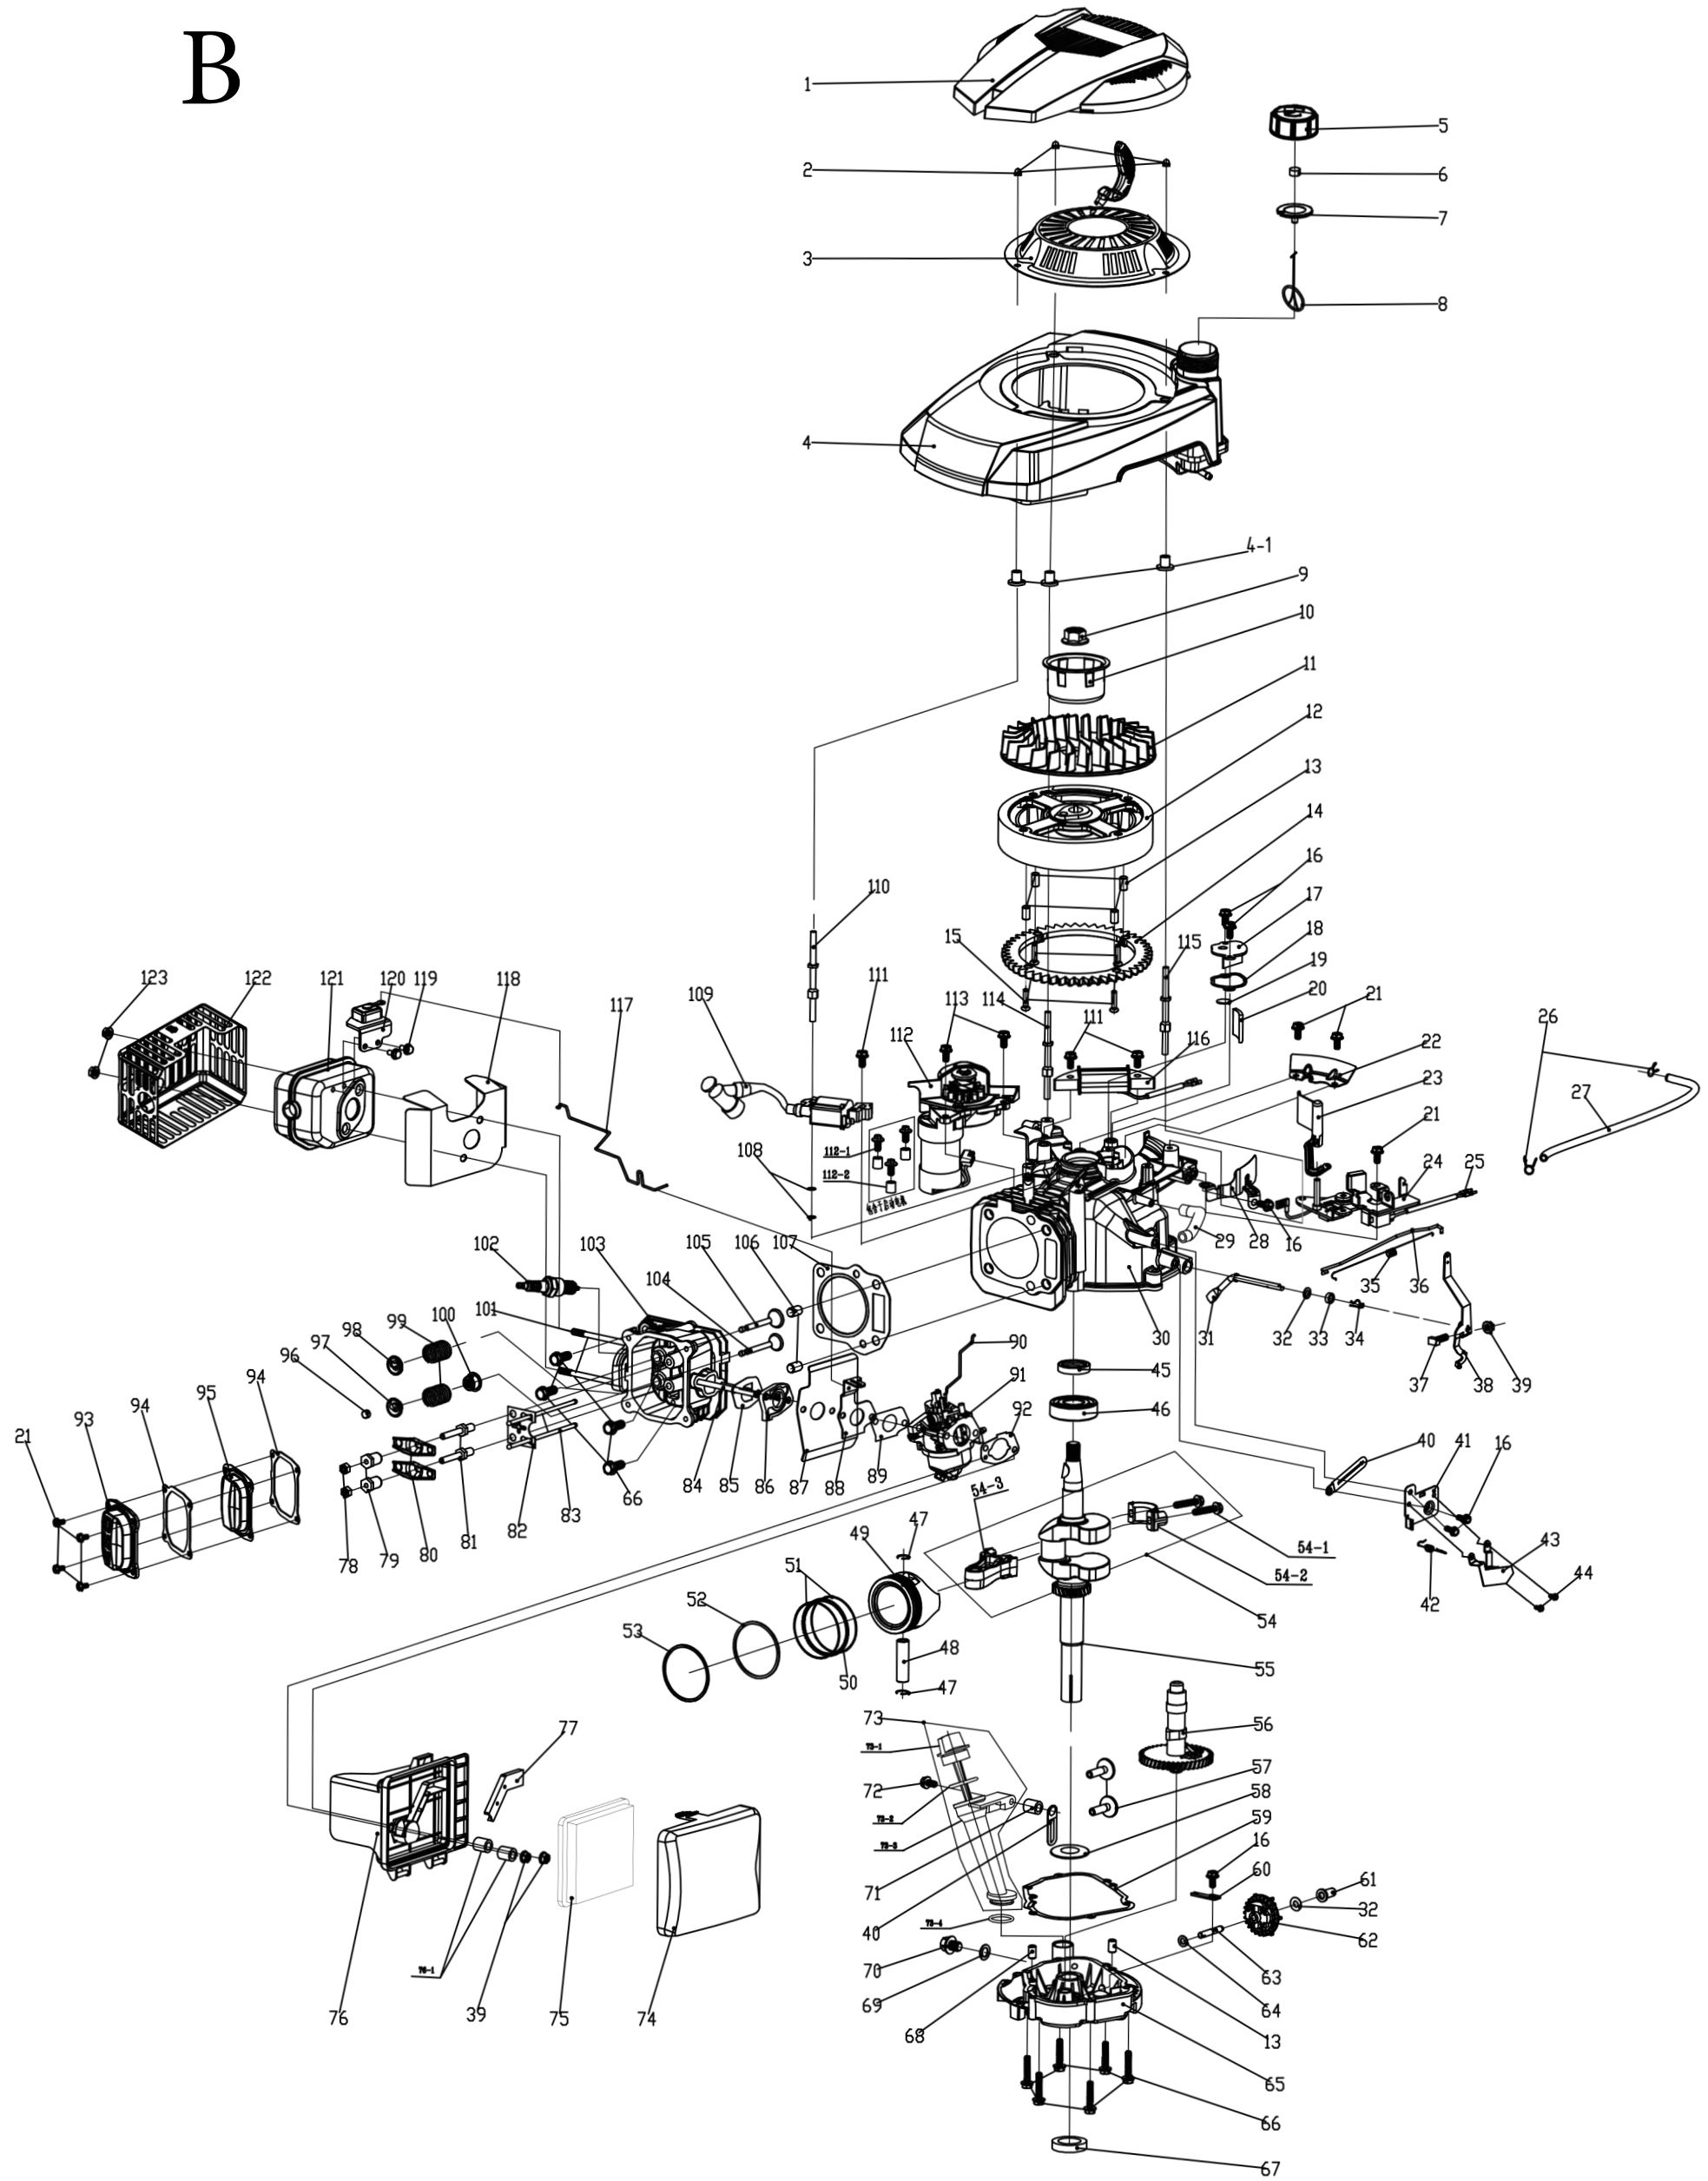

A

B

Ersatzteile / Spare parts

TT173-51E

Rasenmäher
lawn mower

3911211952
0177

update: 15.07.2019

Skizze	Art.Nr.	Benennung	description
A 1	5911203019	Sechskantschraube mit Flansch	Inch hex flange bolts
A 2	3911201069	Scheibe A10,7	blade washer
A 3	7911200604	Rasenmähermesser	blade
A 4	5911203018	Messeraufnahme	Blade Adapter Assy
A 7	5911203077	Riemenabdeckung	belt cover
A 11	5911204046	Zugfeder	Pull Spring for Pull Rod
A 12	5911218001	Stange zur Höhenverstellung	Height Adjustment Pull Rod
A 14	02098505	Sechskantmutter selbstsichernd M8	Self-locking nut
A 15	01093364	Sechskantschraube M8x16	Hex flange bolts
A 17	5911217001	Motor kpl. 173cc E-Start	petrol engine
A 18-20	3911201033	Schlauchanschluss	hose connection
A 26	5911203020	Mulcheinsatz	mulching plug
A 27	5911203062	Höhenverstellung	Board for Height Adjuster
A 30	5911203025	Drehfeder	mulch board spring
A 31	5911203022	Auswurfklappe	mulching board
A 32	5911203023	Auswurfschutz	side discharge cover
A 33	5911203069	Klemmblech	Bracket plate for deflector
A 35-39	5911215011	Auswurfklappenverriegelung	mulching board holder
A 40	5911213004	Radkappe vorn	outer cover of hub
A 41	5911213005	Rad vorne	wheel assy.
A 43	5911227016	Radachse vorne	front drive assy.
A 44	5911203014	Keilriemen	v belt
A 45	5911203057	Zugfeder	selfpropelled spring
A 47	5911203006	Antriebseinheit kpl.	selfpropelled assy.
A 48	5911203009	Passstift	bratchet pin
A 52	5911203008	Ritzel rechts	Ratchet Wheel L
A 55	5911203007	Ritzel links	Ratchet Wheel L
A 56	5911215007	Radkappe hinten	outer cover of hub
A 57	5911215008	Rad hinten	wheel assy.
A 58	5911203054	Radkappe innen	inner cover of hub
A 59	5911227017	Radachse Hinterradantrieb	rear drive assy.
A 60	3911201049	Drehgriff M6	height adjustment ball
A 61	5911203003	Fangkorbnetz	fabric grass bag
A 62	5911216022	Fangkorbbrügel	fabric metal frame
A 64+65+66	5911203004	Fangkorbabdeckung kpl.	rear discharge cover cpl.
A 67+68+69	5911203001	Fangkorboberteil kpl.	top of grass box cpl.
A 71	5911204010	Schaumstoffgriff	foam pipe
A 72	3911201017	Antriebshebel	Self-propelled Lever
A 73	3911201006	Oberer Bügel	upper handrail
A 74	3911201004	Hebelführung	lever guard
A 75	3911201003	Sechskantschraube mit Flansch M6x30	Bolt
A 76	3911201007	Seilhalter	Rope Guide
A 77	02098606	Hutmutter selbstsichernd M6	Cap nut
A 78+79+86	3911201009	Klemmgriff kpl.	fix handle cpl.
A 87	3911201010	Fixierblech	lock for fast fix handle
A 84+88	3911201011	Kunststoffmutter M8	triangle knob
A 89	5911204019	Bowdenzug für Antrieb	brake cable
A 90	5911201001	Gaszug	selfpropelled cable
A 91	3911201005	Bowdenzugaufnahme	Brake Cable Assy plate
A 92	3911201002	Gashebel	stop lever
A 93	5911217002	Elektrostarter	electric start switch
A 100	5911217003	Elektrostarter Kabel mit Platine	The plug-in circuit board assembly
A 101	5911236010		
A 102	5911217017	Abdeckung für Akku	Battery Cover
A 103	7911200702	Ladekabel	Charger assembly
A 104	7911200701	Akku	The plug-in circuit board assembly
A o.Abb.	7907600001	Entleerungspumpe Benzin	fuel Hand pump
A o.Abb.	7907600001	Entleerungspumpe Benzin	fuel Hand pump
B 1	5911224010	Abdeckung oben	The transparent cover
B 3	5911224011	Starter Kit kpl.	pull starter assy.
B 4	5911224012	Motorabdeckung mit Tank kpl.	The transparent cover
B 5-8	5911224009	Tankdeckel kpl.	Fuel Tank Cap seal gasket cpl.