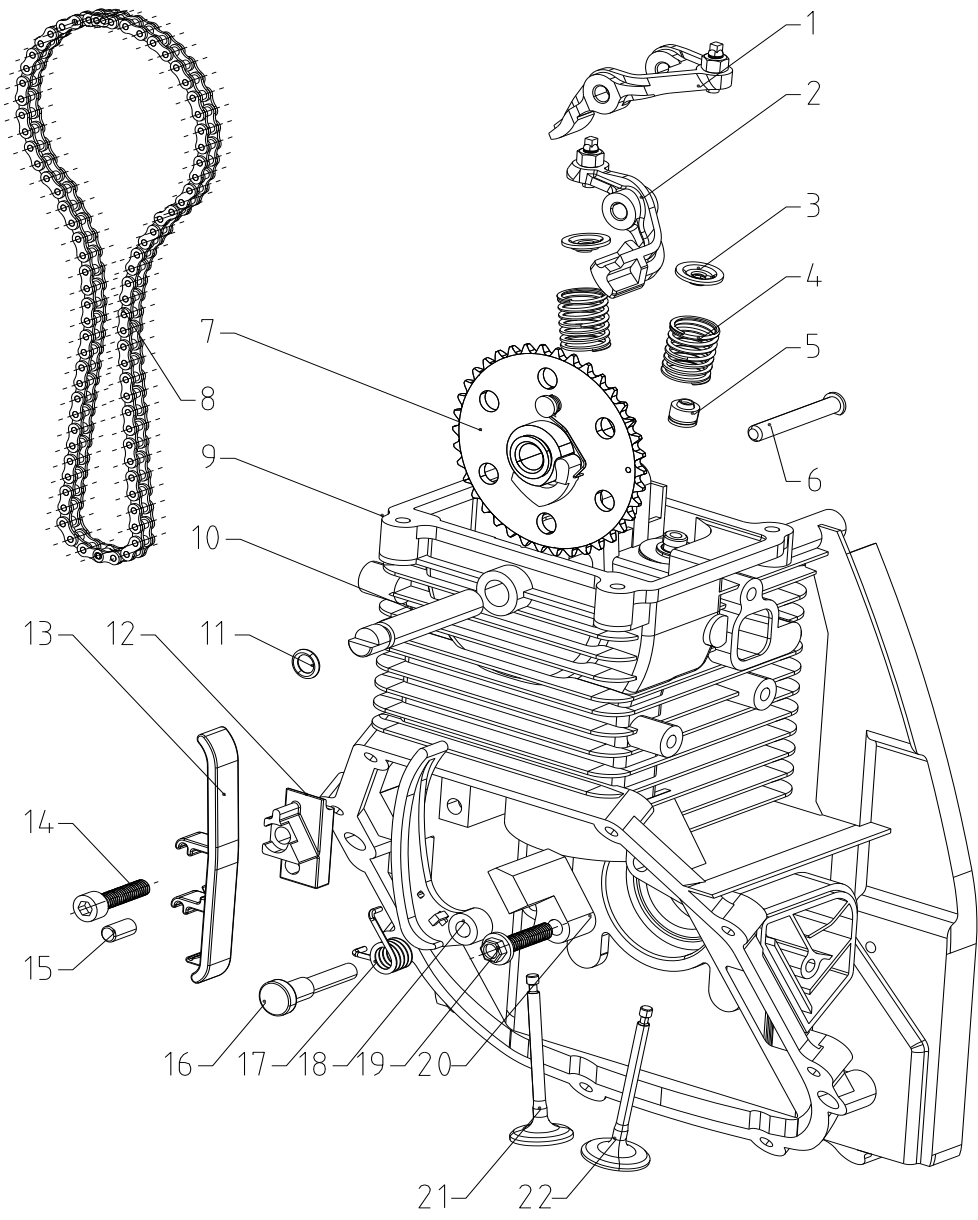

I

J

K

Ersatzteile / Spare parts

SG2000

Digitaler Stromgenerator
 Digital Inverter Generator

5906208901
 0189

update: 22.06.2018

Zylinderkopf kpl. / engine assy.

Skizze G	Art.Nr.	Benennung	description
12	5906208039	Zündkerze A7RTC	Spark plug
o.Abb.	5906208040	Zündkerzenschlüssel (2-teilig)	spark plug wrench (2pcs.)

Motorsteuereinheit kpl. / upper engine body component assy.

Skizze I	Art.Nr.	Benennung	description
1	5906208041	Ventilkipphebel innen	Inlet vavle rocker arm
2	5906208042	Ventilkipphebel außen	outlet vavle rocker arm
3	5906208043	Sicherungsscheibe Ventil	Valve lock clamp
4	5906208044	Ventilfeder	valve Spring
5	5906208045	Dichtungsbuchse für Ventil	valve oil seal
6	5906208046	Kipphebelachse	Rocker arm shaft
7	5906208047	Kettenrad Nockenwelle	Cam assembly
8	5906208048	Steuerkette	timing chain
10	5906208049	Nockenwelle	Cam shaft
21	5906208050	Auslassventil Ø23	outlet vavle
22	5906208051	Einlassventil Ø21	inlet vavle

Kurbelwelle kpl. / crankshaft rod assy

Skizze K	Art.Nr.	Benennung	description
1 - 1	5906208056	Kolbenring oben	first compression ring
1 - 2	5906208057	Kolbenring unten	Second compression ring
1 - 3	5906208058	Ölabstreifring	Oil ring assembly
2	5906208059	Kolben	plunger
3	5906208060	Kolbenbolzen Haltering	Piston pin retainer
4 (4-1 - 4-3)	5906208061	Pleuel kpl.	Connecting Assembly
5	5906208062	Kolbenbolzen	Piston Pin
6	3908301058	Rillenkugellager Kurbelwelle	crankshaft bearing
7 - 1	5906208063	Kurbelwelle	crankshaft
9	5906208064	Wellendichtring	Connecting rod inside six angle bolt