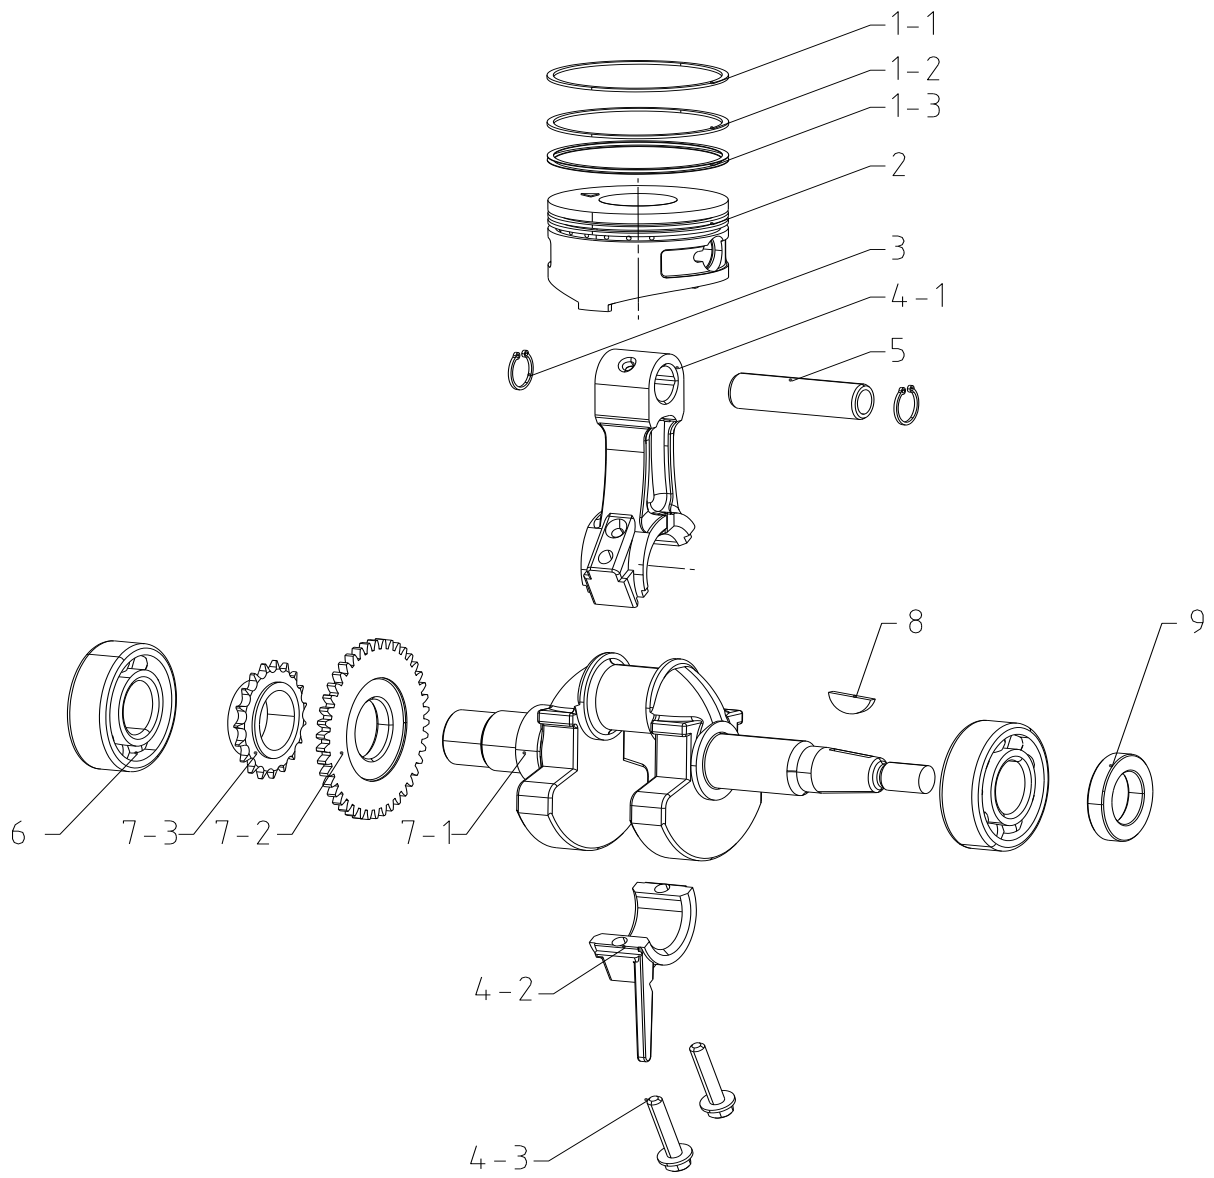

I

J

K

Ersatzteile / Spare parts

SG2000

Digitaler Stromgenerator
 Digital Inverter Generator

5906208901
 0189

update: 22.06.2018

Skizze I	Art.Nr.	Benennung	description
1	5906208041	Ventilkipphebel innen	Inlet vavle rocker arm
2	5906208042	Ventilkipphebel außen	outlet vavle rocker arm
3	5906208043	Sicherungsscheibe Ventil	Valve lock clamp
4	5906208044	Ventilfeder	valve Spring
5	5906208045	Dichtungsbuchse für Ventil	valve oil seal
6	5906208046	Kipphebelachse	Rocker arm shaft
7	5906208047	Kettenrad Nockenwelle	Cam assembly
8	5906208048	Steuerkette	timing chain
10	5906208049	Nockenwelle	Cam shaft
21	5906208050	Auslassventil Ø23	outlet vavle
22	5906208051	Einlassventil Ø21	inlet vavle