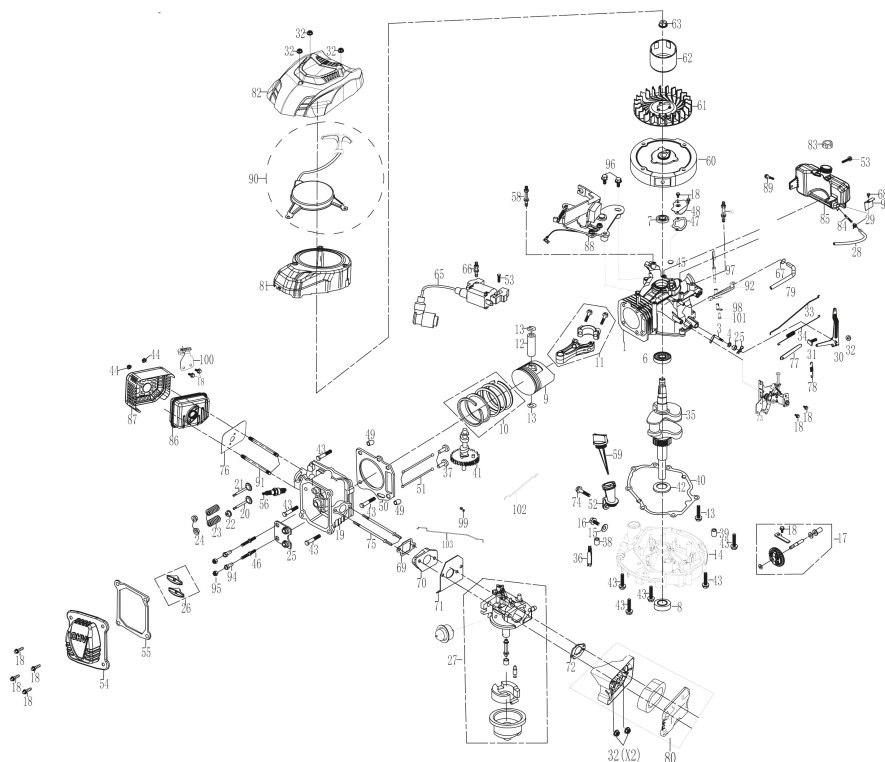

A

B

Hauptartikel

Ersatzteilliste

5911239903

155064 - 0162 - MS225-53B - -

Ersatzteil	Bezeichnung	Bezeichnung	Position	Abb.	Baujahr	Status
5911240001	Messerbefestigungsschraube	SW17 3/8"- 24UNF x 40mm	1	A	*	
3911202002	Tellerscheibe	A10	2	A	*	
5911240002	Dichtung Messerbefestigung		3	A	*	
7911200627	Mäh- / Mulchmesser MS225-53 scheppach (DIY)	530mm - Scheppach Blister Package	4	A		Scheppach Verpackung
5911240003	Messeraufnahme mit Scheibe u.Passfeder		5, 6, 15	A	*	
5911241001	Buchse zur Messeraufnahme		6	A	*	
02091236	Zylinderschraube	M6x16	8	A	*	
5911241045	Riemenabdeckung	alte Ausführung	9	A	alte Version	2. nicht mehr lieferbar
3911207002	Riemenabdeckung	neue Ausführung	9	A	*	