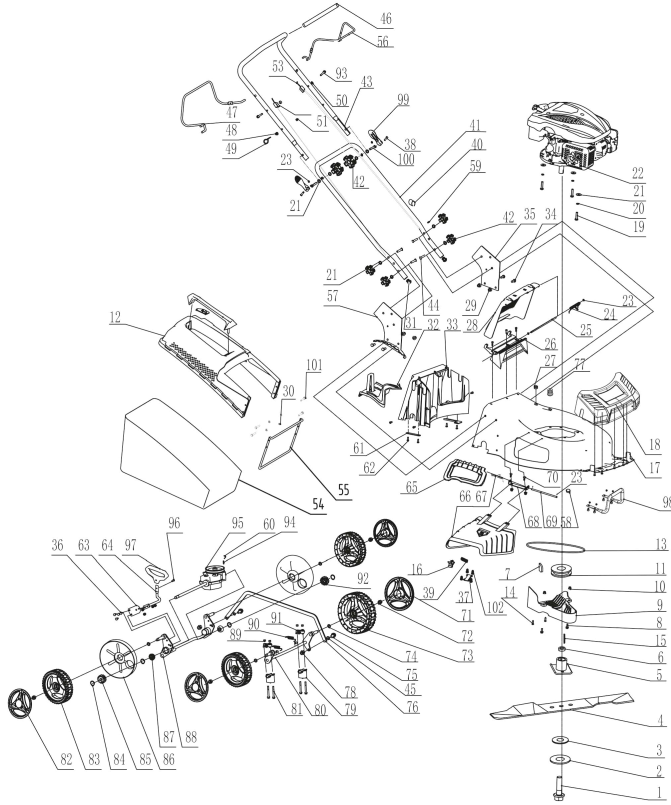

A

B

Hauptartikel

Ersatzteilliste

5911239903

155064 - 0162 - MS225-53B - -

Ersatzteil	Bezeichnung	Bezeichnung	Position	Abb.	Baujahr	Status
5911240001	Messerbefestigungsschraube	SW17 3/8"- 24UNF x 40mm	1	A	*	
3911202002	Tellerscheibe	A10	2	A	*	
5911240002	Dichtung Messerbefestigung		3	A	*	
7911200627	Mäh- / Mulchmesser MS225-53 scheppach (DIY)	530mm - Scheppach Blister Package	4	A		Scheppach Verpackung
5911240003	Messeraufnahme mit Scheibe u.Passfeder		5, 6, 15	A	*	
5911241001	Buchse zur Messeraufnahme		6	A	*	
02091236	Zylinderschraube	M6x16	8	A	*	
5911241045	Riemenabdeckung	alte Ausführung	9	A	alte Version	2. nicht mehr lieferbar
3911207002	Riemenabdeckung	neue Ausführung	9	A	*	