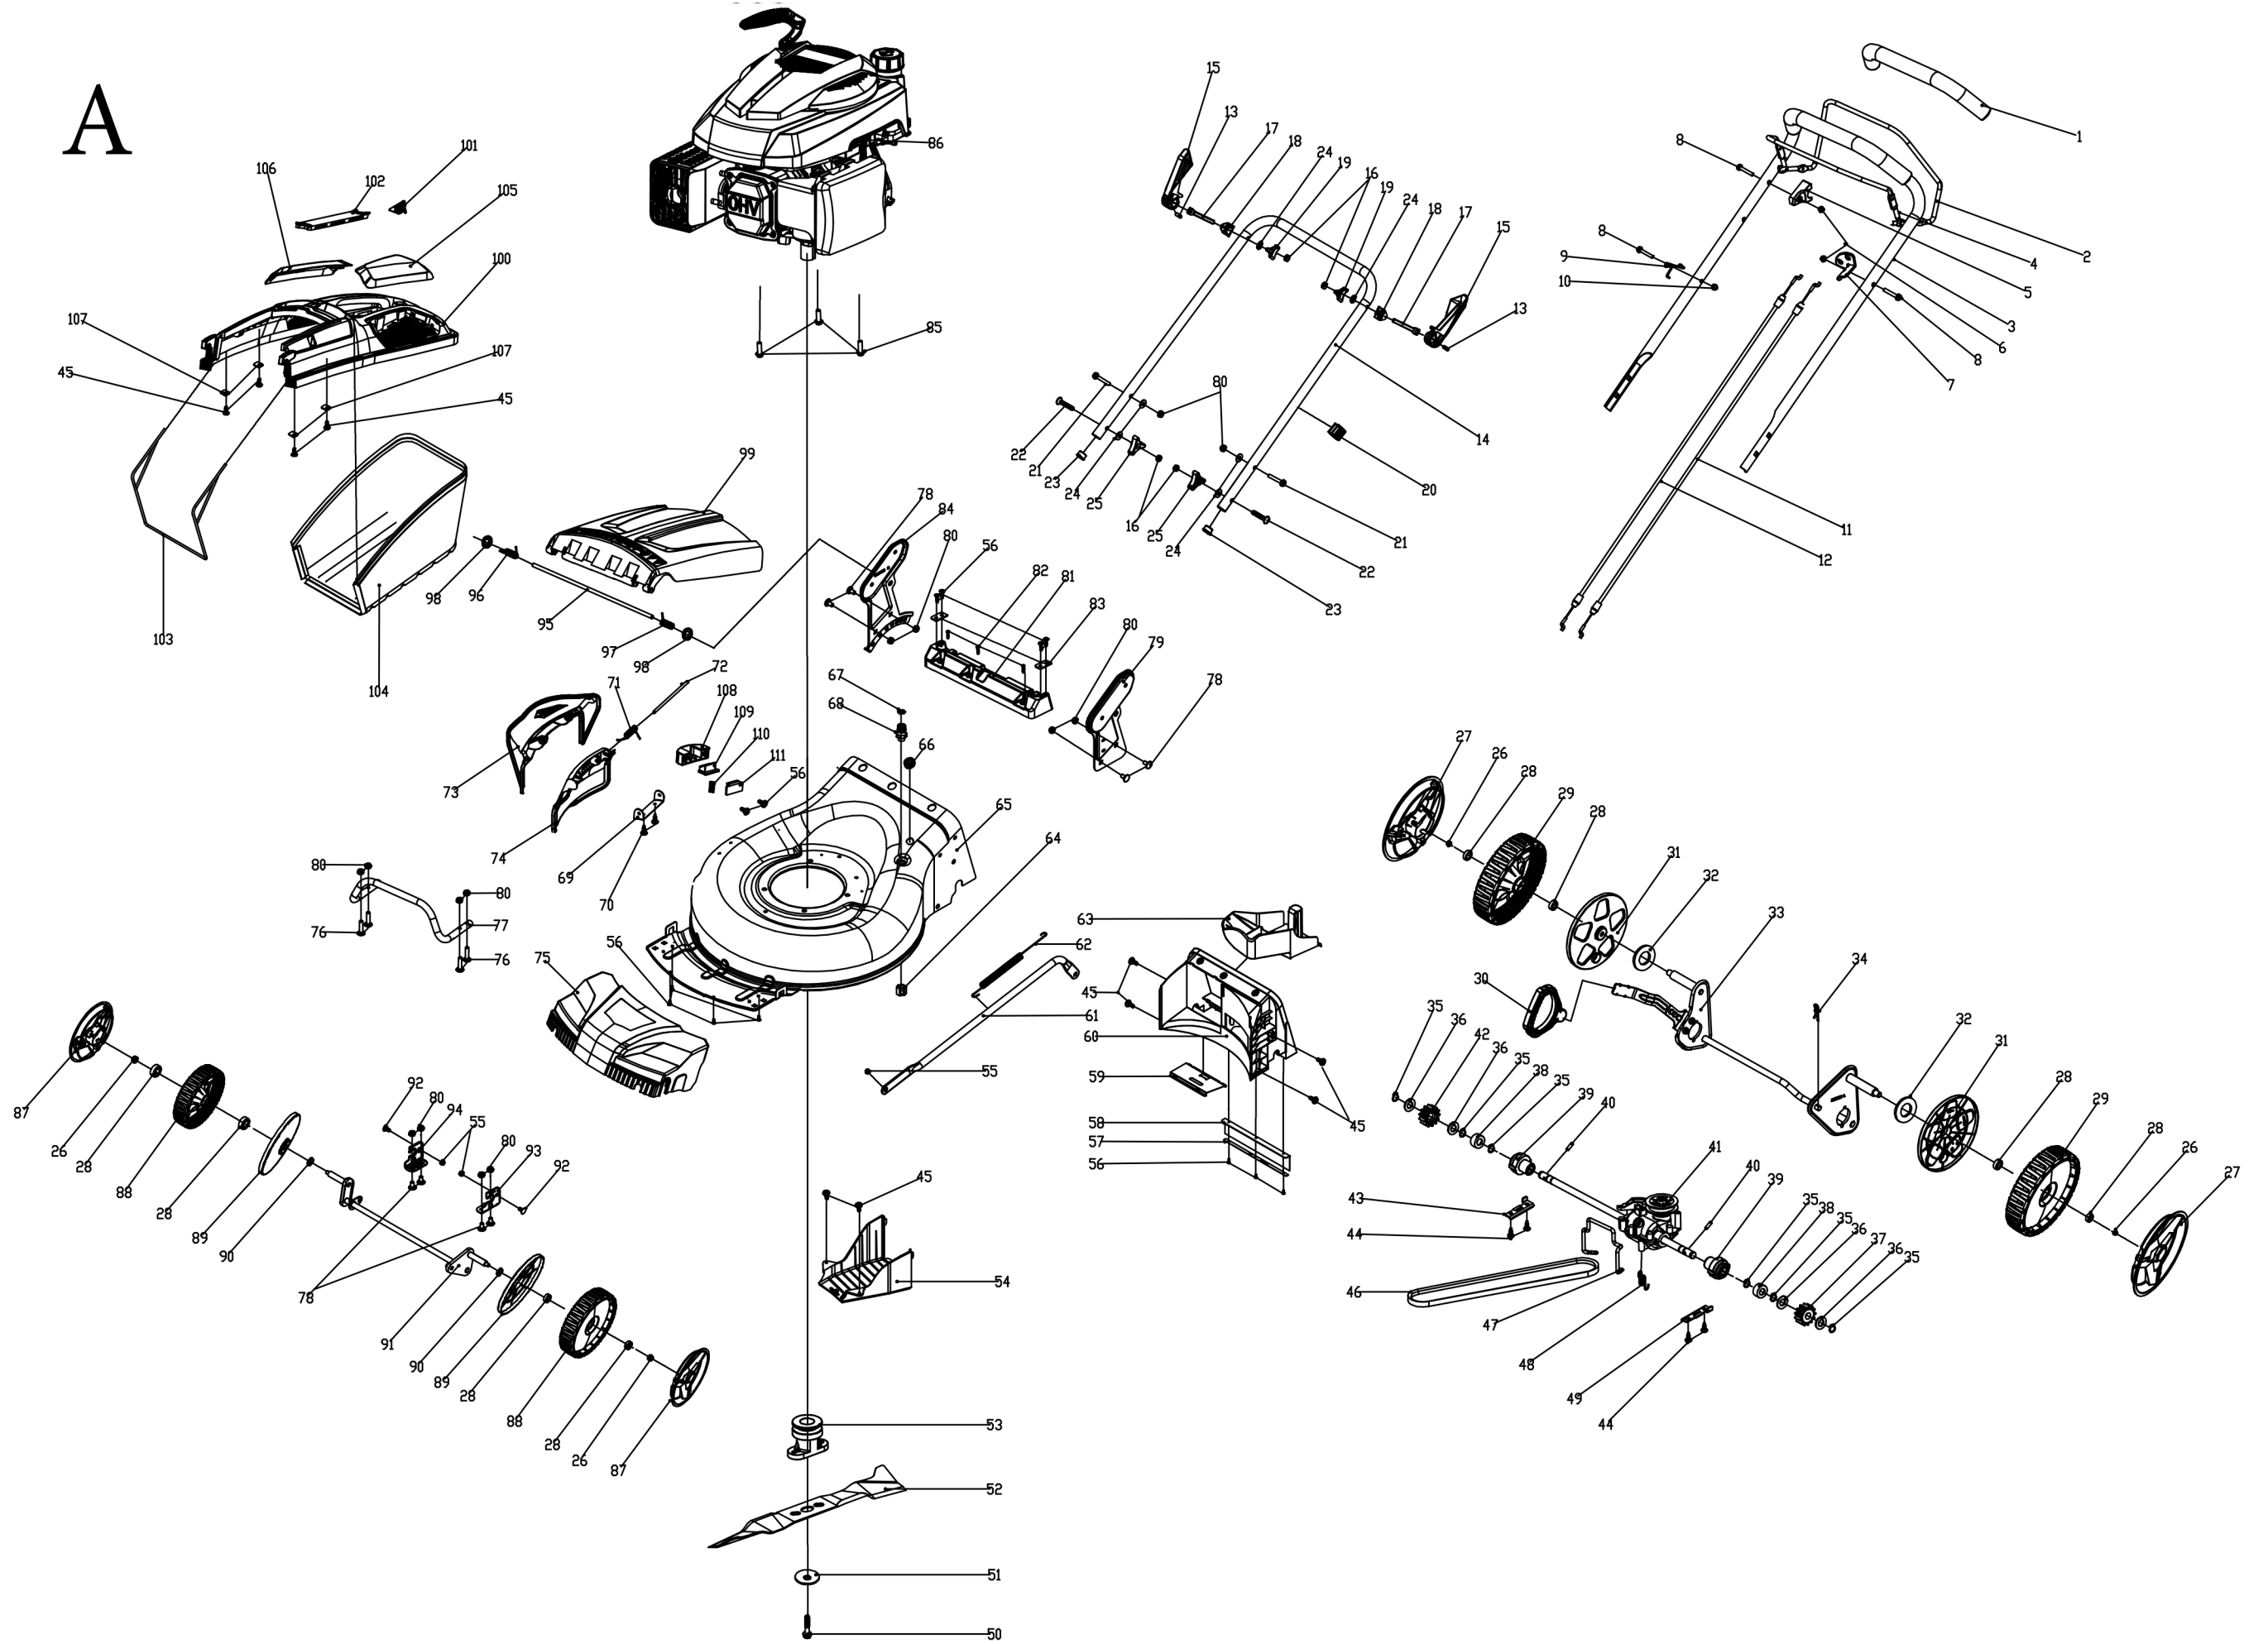

A

B

Ersatzteile / Spare parts

MS196-53B

Rasenmäher
lawn mower

5911229903
0177

update: 23.05.2018

Skizze	Art.Nr.	Benennung	description
A 1	5911204010	Schaumstoffgriff	foam pipe
A 2	3911201017	Antriebshebel	Self-propelled Lever
A 3	3911201006	Oberer Bügel	upper handrail
A 4	3911201002	Gashebel	stop lever
A 7	3911201005	Bowdenzugaufnahme	Brake Cable Assy plate
A 8	3911201003	Sechskantschraube mit Flansch M6x30	Bolt
A 9	3911201007	Seilhalter	Hang buckle
A 10	02098606	Hutmutter selbstsichernd M6	Cap nut
A 11	5911201001	Gaszug	selfpropelled cable
A 12	5911204019	Bowdenzug für Antrieb	brake cable
A 13+15+17	3911201009	Klemmgriff kpl.	fix handle cpl.
A 18	3911201010	Fixierblech	lock for fast fix handle
A 16+19	3911201011	Kunststoffmutter M8	triangle knob cpl.
A 16+25	3911201015	Sterngriffmutter M8	triangle knob cpl.
A 27	5911216018	Radkappe hinten	outer cover of hub
A 29	5911216019	Rad hinten	wheel assy.
A 30	5911204021	Griff zur Höhenverstellung	height adjustment handle
A 31	5911204022	Innere Radkappe	inner cover of hub
A 33	5911204091	Hinterradachse kpl.	rear drive assy.
A 37	5911216017	Ritzel rechts	Ratchet Wheel R
A 40	5911216015	Passstift	bratchet pin
A 41	5911216014	Antriebseinheit kpl.	selfpropelled assy.
A 42	5911216016	Ritzel links	Ratchet Wheel L
A 45	3911201020	Kreuzschlitzschraube 3,4x18	Phillips flat head self tapping screw
A 46	3911205011	Keilriemen O750 Li 775Lw	v belt
A 48	5911216013	Zugfeder	selfpropelled spring
A 50	3911205012	Sechskantschraube mit Flansch M10x35	blade bolt
A 51	3911201069	Scheibe A 10,7	blade washer
A 52	7911200605	Rasenmähermesser	blade
A 53	3911205013	Messeraufnahme	Blade Adapter Assy
A 54	3911205014	Riemenabdeckung	belt cover
A 55	02098504	Sechskantmutter M6 selbstsichernd	Self-locking nut
A 56	5911204044	Kreuzschlitzschraube 2,6x14	Phillips flat head self tapping screw
A 62	5911204046	Zugfeder	Pull Spring for Pull Rod
A 63	5911204047	Mulcheinsatz	mulching plug
A 67+68	3911201033	Wasseranschluß kpl.	hose connection cpl.
A 69	5911204105	Befestigungsblech	Bracket plate for deflector
A 71	5911204051	Drehfeder	mulch board spring
A 73	5911204049	Auswurfschutz	side discharge cover
A 74	5911204050	Auswurfklappe	mulching board
A 75	5911204045	Frontverkleidung	deck front mask
A 76	02060330	Flachrundschraube M8x25	Half round head square neck bolts
A 77	5911204104	Stoßstange	Front bumper
A 78	02060396	Flachrundschraube M8x16	Half round head square neck bolts
A 79	5911204099	Griffhalterung links	right bracket
A 80	02098505	Sechskantmutter M8 selbstsichernd	Hex lock nut
A 84	5911204100	Griffhalterung rechts	right bracket
A 86	5911216002	Motor kpl. 196cc	petrol engine
A 87	5911216008	Radkappe vorn	outer cover of hub
A 88	5911216009	Rad vorne	wheel assy.
A 89	5911216010	Radkappe innen	inner cover of hub
A 91	5911204095	Vorderachse kpl.	welding front drive assy.
A 96	5911204001	Drehfeder	cover spring
A 97	5911204002	Drehfeder	cover spring
A 95-97+99	5911204004	Fangkorbabdeckung kpl.	rear discharge cover cpl.
A 101	3911201038	Füllstandanzeige	air-out board of fabric grass bag cover
A 102	5911204009	Handgriffschutz	handle cover
A 104	5911204003	Fangkorbnetz	fabric grass bag
A 105	5911204007	Gitterabdeckung links	rubber dust proof board
A 106	5911204006	Gitterabdeckung rechts	rubber dust proof board
A 100-102+105-106	5911204005	Fangkorboberteil kpl.	top of grass box cpl.