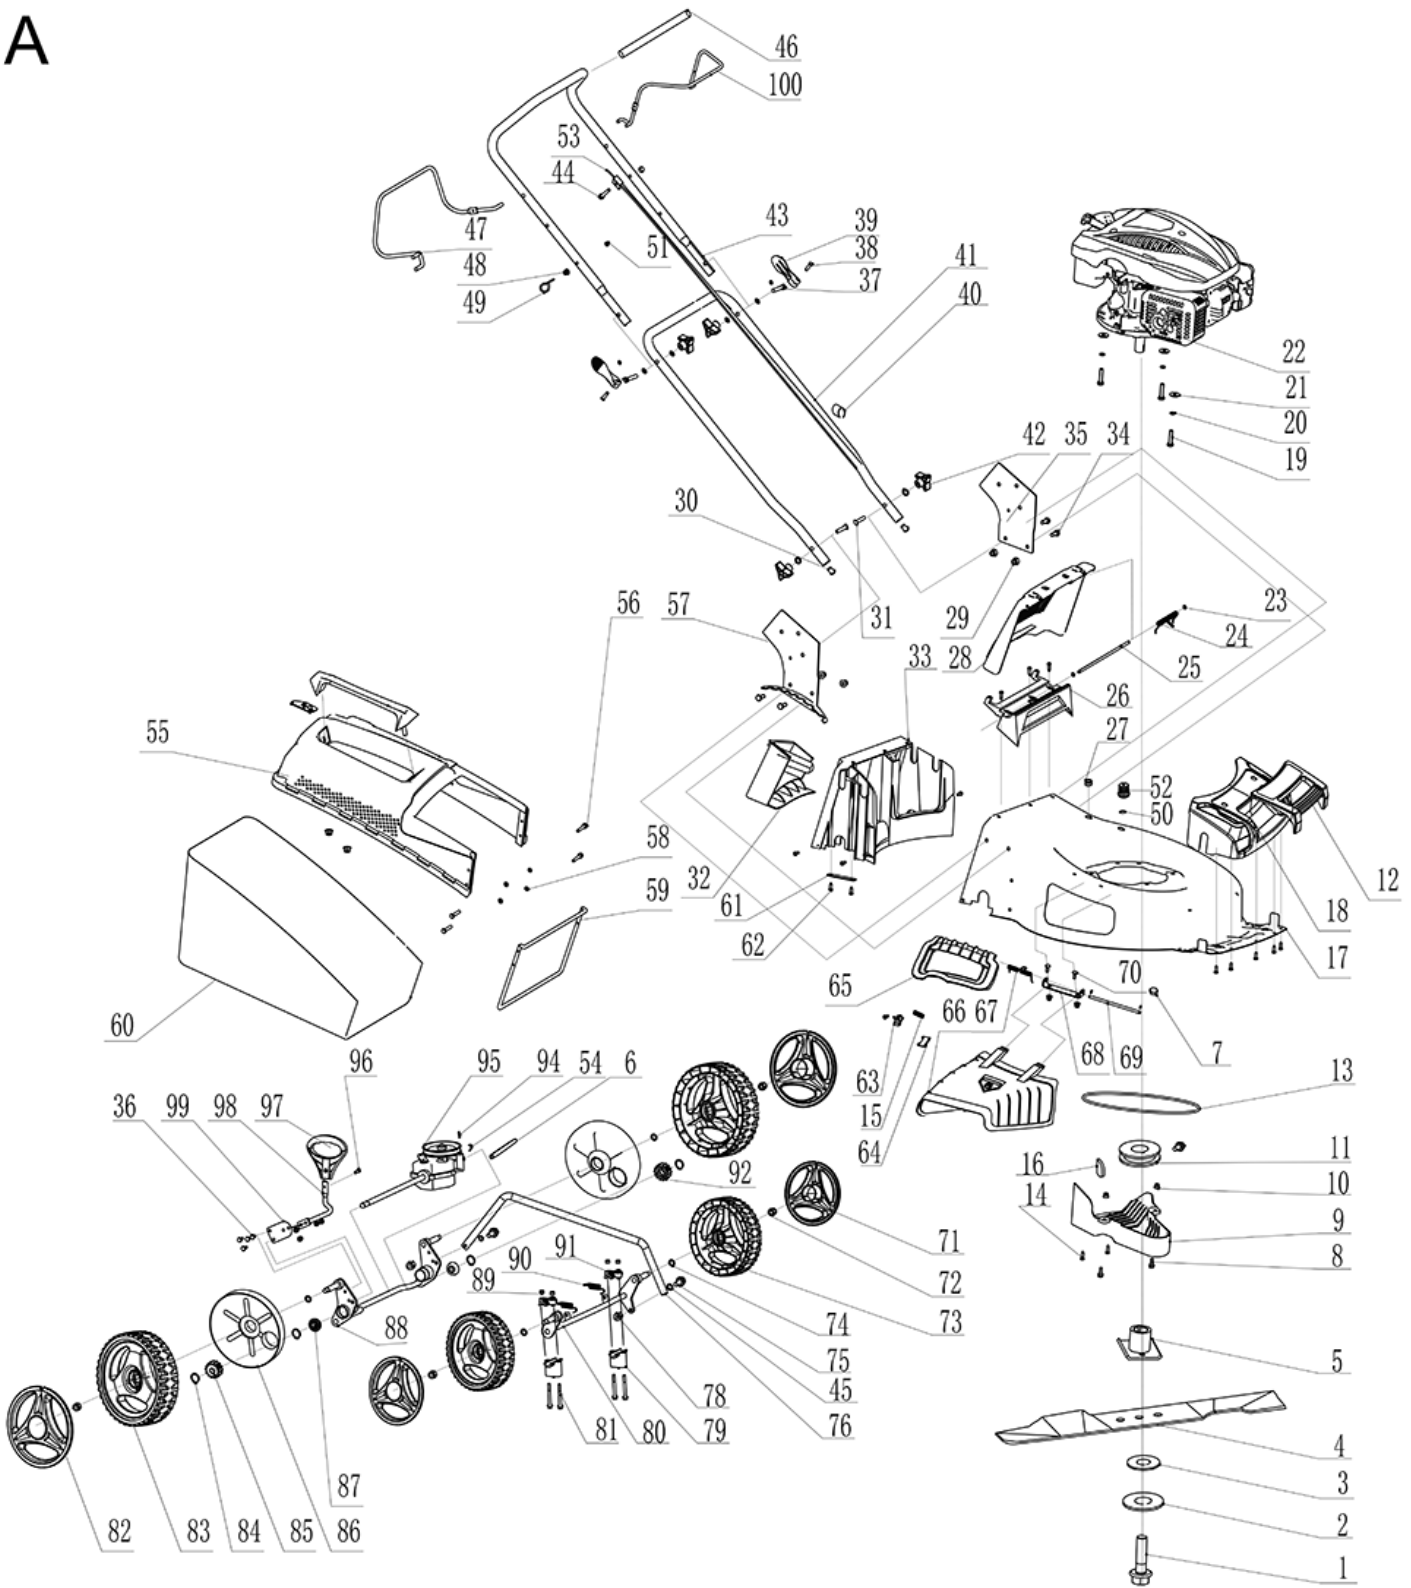

A

**Hauptartikel**

**Ersatzteilliste**

5911246904

155078 - 0162 - MS196-51N - -

Ersatzteil	Bezeichnung	Bezeichnung	Position	Abb.	Baujahr	Status
5911249001	Messeraufnahme		5	A	*	
5911247001	Riemenabdeckung		9	A	*	
5911241002	Riemenscheibe für Antrieb		11	A	*	
5911247002	Frontgriff "Rot"	RAL3020	12	A	*	
5911247003	Keilriemen	Z-762 x 10x6	13	A	*	
5911247004	Verbrennungsmotor		22	A	*	
5911238024	Feder für Auswurfklappe		24	A	*	
5911238023	Welle für Auswurfklappe		25	A	*	
5911241007	Auswurfklappenbefestigung		26	A	*	
5911240008	Auswurfklappe hinten	RAL3020	28	A	*	
5911247005	Sterngriffschraube kpl.		31,42	A	*	
5911241008	Mulcheinsatz		32	A	*	
5911245011	Hinteres Kunststoffgehäuse		33	A	*	
3911207004	Klemmgriff kpl.	RAL9005	37-39	A	*	
5911241010	Anschraubbügel		41	A	*	
5911238004	Handbügel		43,46	A	*	
5911241013	Gasbügel		47	A	*	
5911240011	Schlauchanschluss mit O-Ring und Sperrzahnmutter	Gewinde M14x1,5	50,52	A	*	
5911238025	Bowdenzug kpl.	1430mm / 1370mm / Z-Haken	53	A	*	
5911246004	Fangkorbabdeckung		55	A	*	
5911247006	Fangkorb kpl. "Scheppach"	4teilig	55,56,58-60	A	*	
5911241015	Fangkorbbügel		59	A	*	
5911241014	Fangkorbnetz	Scheppach Aufdruck	60	A	*	
5911241016	Auswurfklappe seitlich		65	A	*	
5911241017	Seitenauswurf Abnehmbar	RAL9005	66	A	*	