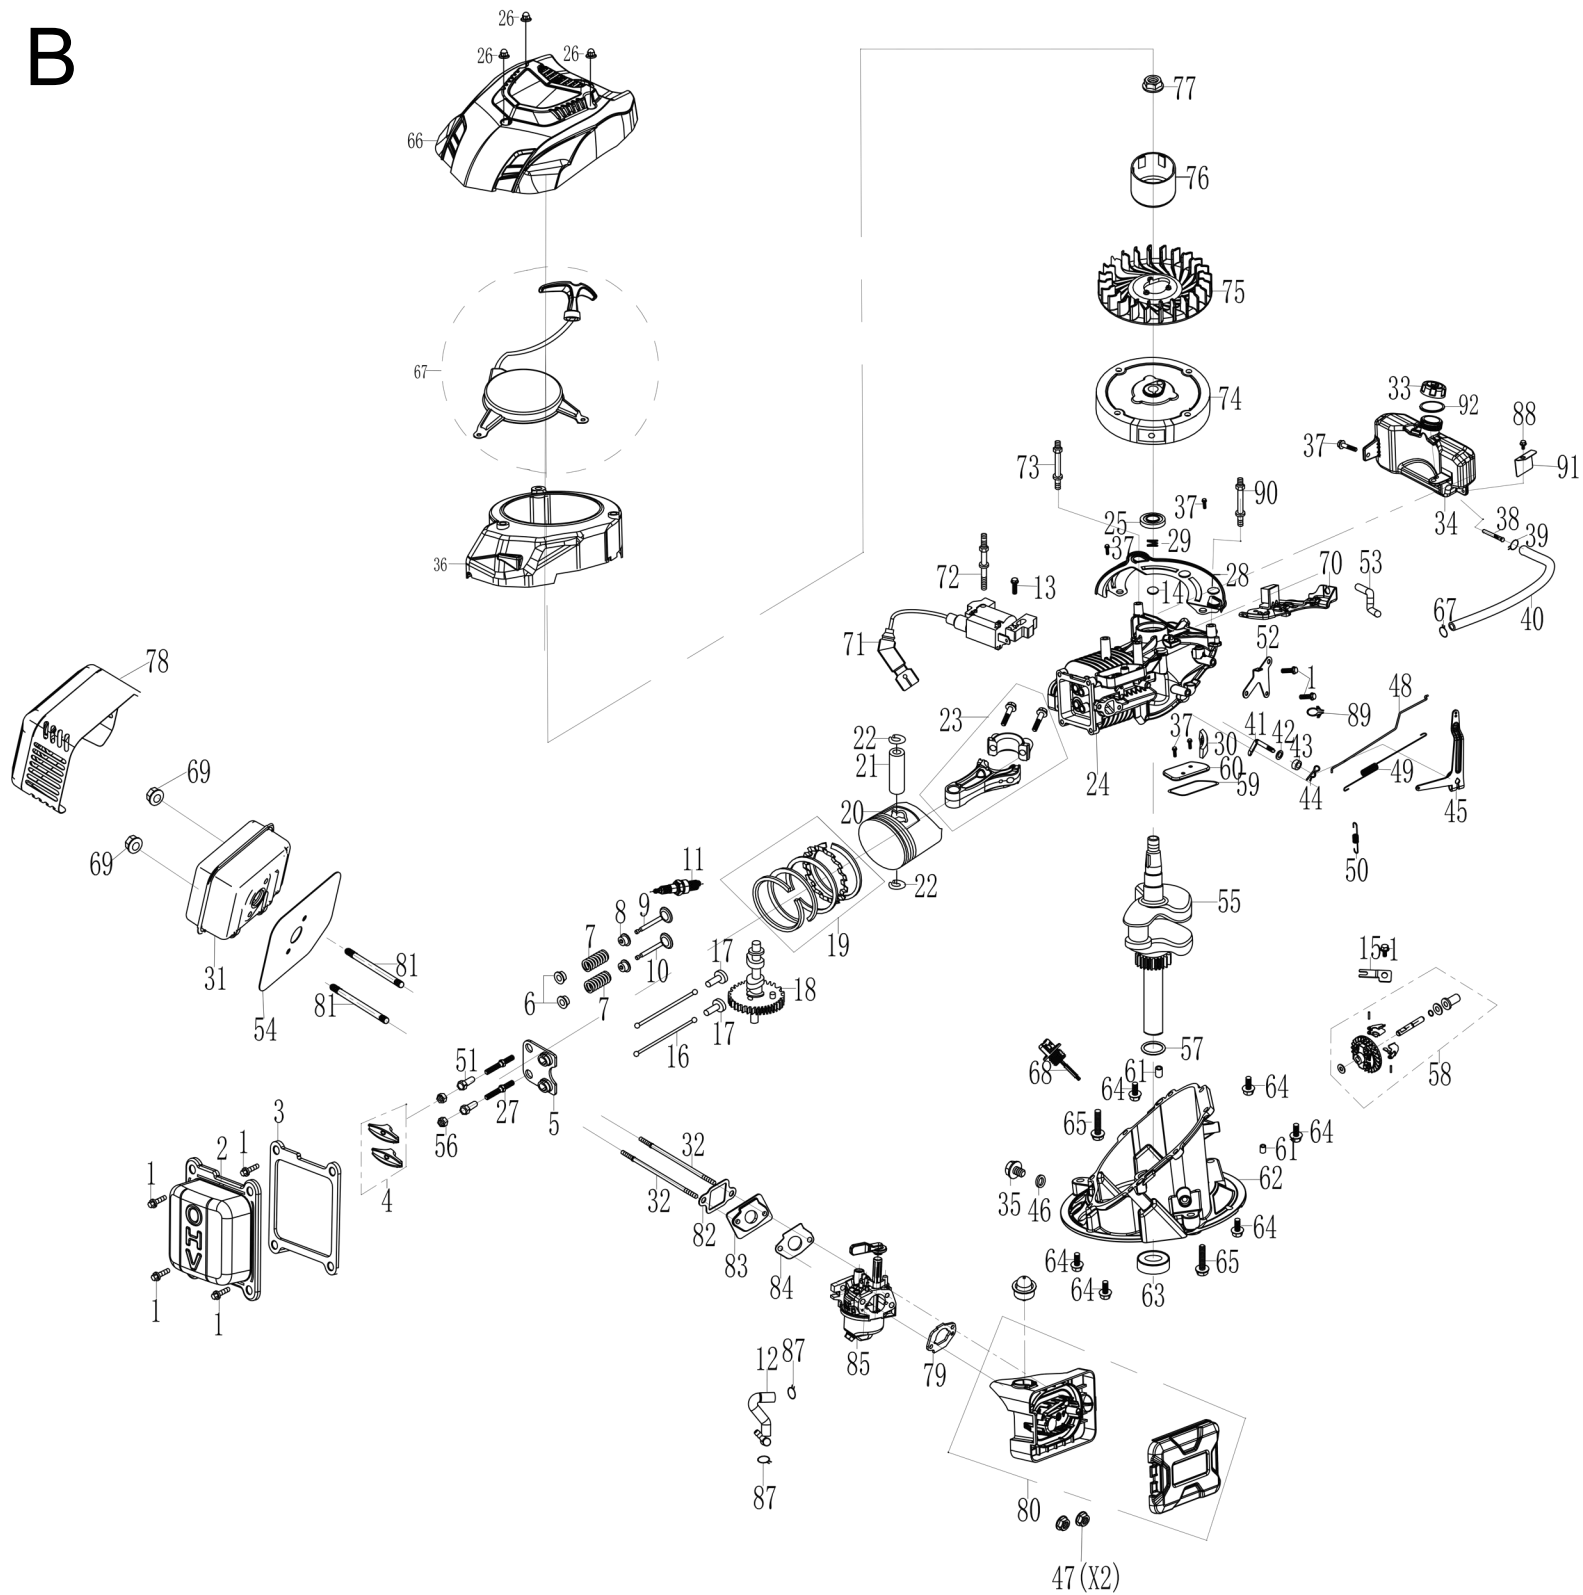

A

B

Ersatzteile / Spare parts

MS173-51

Rasenmäher
Lawn Mower

5911247903 / 5911247986
0162

update:16.06.2020

Skizze	Art.Nr.	Benennung	description
A 1	5911240001	Schraube zur Messerbefestigung	Bolt for Blade Attachment
A 2	3911202002	Tellerscheibe zur Messerbefestigung	Cup Spring for Blade Attachment
A 3	5911240002	Dichtung zur Messerbefestigung	Gasket for Blade Attachment
A 4	7911200621	Rasenmähermesser 510mm	Blade 510mm
A 5	5911249001	Messeraufnahme	Blade Adapter
A zu 5	5907701075	Passfeder für Messeraufnahme 4,75x5x35	Key for Blade Adapter 4,75x5x35
A 9	5911247001	Riemenabdeckung	Belt Cover
A 11	5911241002	Riemenscheibe für Antrieb	Initiative Pulley
A 12	5911247002	Frontgriff	Front Cover Handle
A 13	5911247003	Riemen	BELT V
A 22	5911247004	Motor	Engine
A 24	5911238024	Feder für Auswurfklappe	Torsional Spring for Rear Cover
A 25	5911238023	Welle für Auswurfklappe	Axle for Rear Cover
A 26	5911241007	Auswurfklappenbefestigung	Chassis Block
A 28	5911240008	Auswurfklappe Hinten	Rear Cover
A 31,42	5911247005	Sterngriffschraube kpl.	Pentagon Knob cpl.
A 32	5911241008	Mulcheinsatz	Mulching Plug
A 33	5911245011	Hinteres Kunststoffgehäuse	Back Panel
A 37-39	3911207004	Verstellschrauben für Handgriff	Screw for handle Adjustment
A 41	5911241010	Unterer Bügel	Lower Handle
A 43,46	5911238004	Handbügel kpl.	Push Rod cpl.
A 47	5911241013	Gasbügel	Clutch Lever
A 50,52	5911240011	Schlauchanschluss	Wash Mouth cpl.
A 53	5911238025	Bowdenzug	Clutch and Brake Cable
A 55,56,58-60	5911247006	Fangkorb kpl.	Grass Box cpl.
A 55	5911246004	Fangkorbabdeckung	Lower Cover Assembly
A 59	5911241015	Fangkorbbügel	Frame
A 60	5911241014	Fangkorbnetz	Grass Basket
A 65	5911241016	Auswurfklappe Seitlich	Ejection Flap Side
A 66	5911241017	Auswurf Abnehmbar	Ejection Pluggable
A 71	5911240024	Vordere Radkappe	Wheel Cover
A 73	5911240022	Vorderes Rad	Front Wheel
A 75	5911238027	Bundschraube	Fixed Bolt
A 80	5911242023	Vordere Radachse	Front Wheel Axle
A 82	5911241019	Hinteres Radkappe	Wheel Cover
A 83	5911241020	Hinteres Rad	Rear Wheel
A 85	5911241021	Rechtes Antriebszahnrad	Right Gear
A 86	5911241022	Radschale	Inner Wheel Cover
A 88	5911242024	Hinteres Radachse	REAR WHEEL AXLE
A 92	5911241023	Linkes Antriebszahnrad	Left Gear Assy
A 95	5911247007	Getriebe	Gearbox
A 96-99,36	3911207006	Handgriff zur Schnitthöhenverstellung	Handle for Height Adjustment
A 100	5911240018	Gasgriff	Brake Lever
A o.Abb.	5911241049	Zugfeder für Riemenspannung	Spring for Belt Tension
B 11	3904601090	Zündkerze	Spark Plug
B 18	5911247008	Nockenwelle	Camshaft Assy
B 19	5911240028	Kolbenringe (1 Satz = 5 Stück)	Piston Rings (1 Set = 5 Pcs)
B 20	3907702013	Kolben	Piston
B 23	5911240030	Pleuel	Connecting Rod
B 31	5911238013	Auspuff	Muffler Assy
B 33,92	5911240031	Tankdeckel	Fuel Tank Cap
B 34	5911241041	Benzintank	Fuel Tank
B 35,46	5911249023	Ölablassschraube mit O-Ring	Oil Drain Bolt with O-Ring
B 36	5911247009	Starterkitabdeckung	Start Small Cap
B 38	5911249043	Benzinfilter	Filter
B 40	5911240033	Benzinschlauch	Fuel Line
B 54	3907702018	Auspuffdichtung	Gasket, Exhaust
B 55	5911247010	Kurbelwelle	Crankshaft
B 66	5911241040	Motorabdeckung	In the Hood
B 67	5911241043	Starterkit	Starterkit
B 68	5911238015	Ölmesstab	Dipstick
B 70	5911247011	Motorbremse	Brake Assembly
B 71	5911240034	Zündspule	Ignition
B 78	5911238016	Auspuffabdeckung	Shield, Muffler
B 79,82-84	5911238017	Dichtungssatz Vergaser	Gasket Set for Carburetor
B 80	5911240039	Luftfiltergehäuse	Air Cleaner Assembly