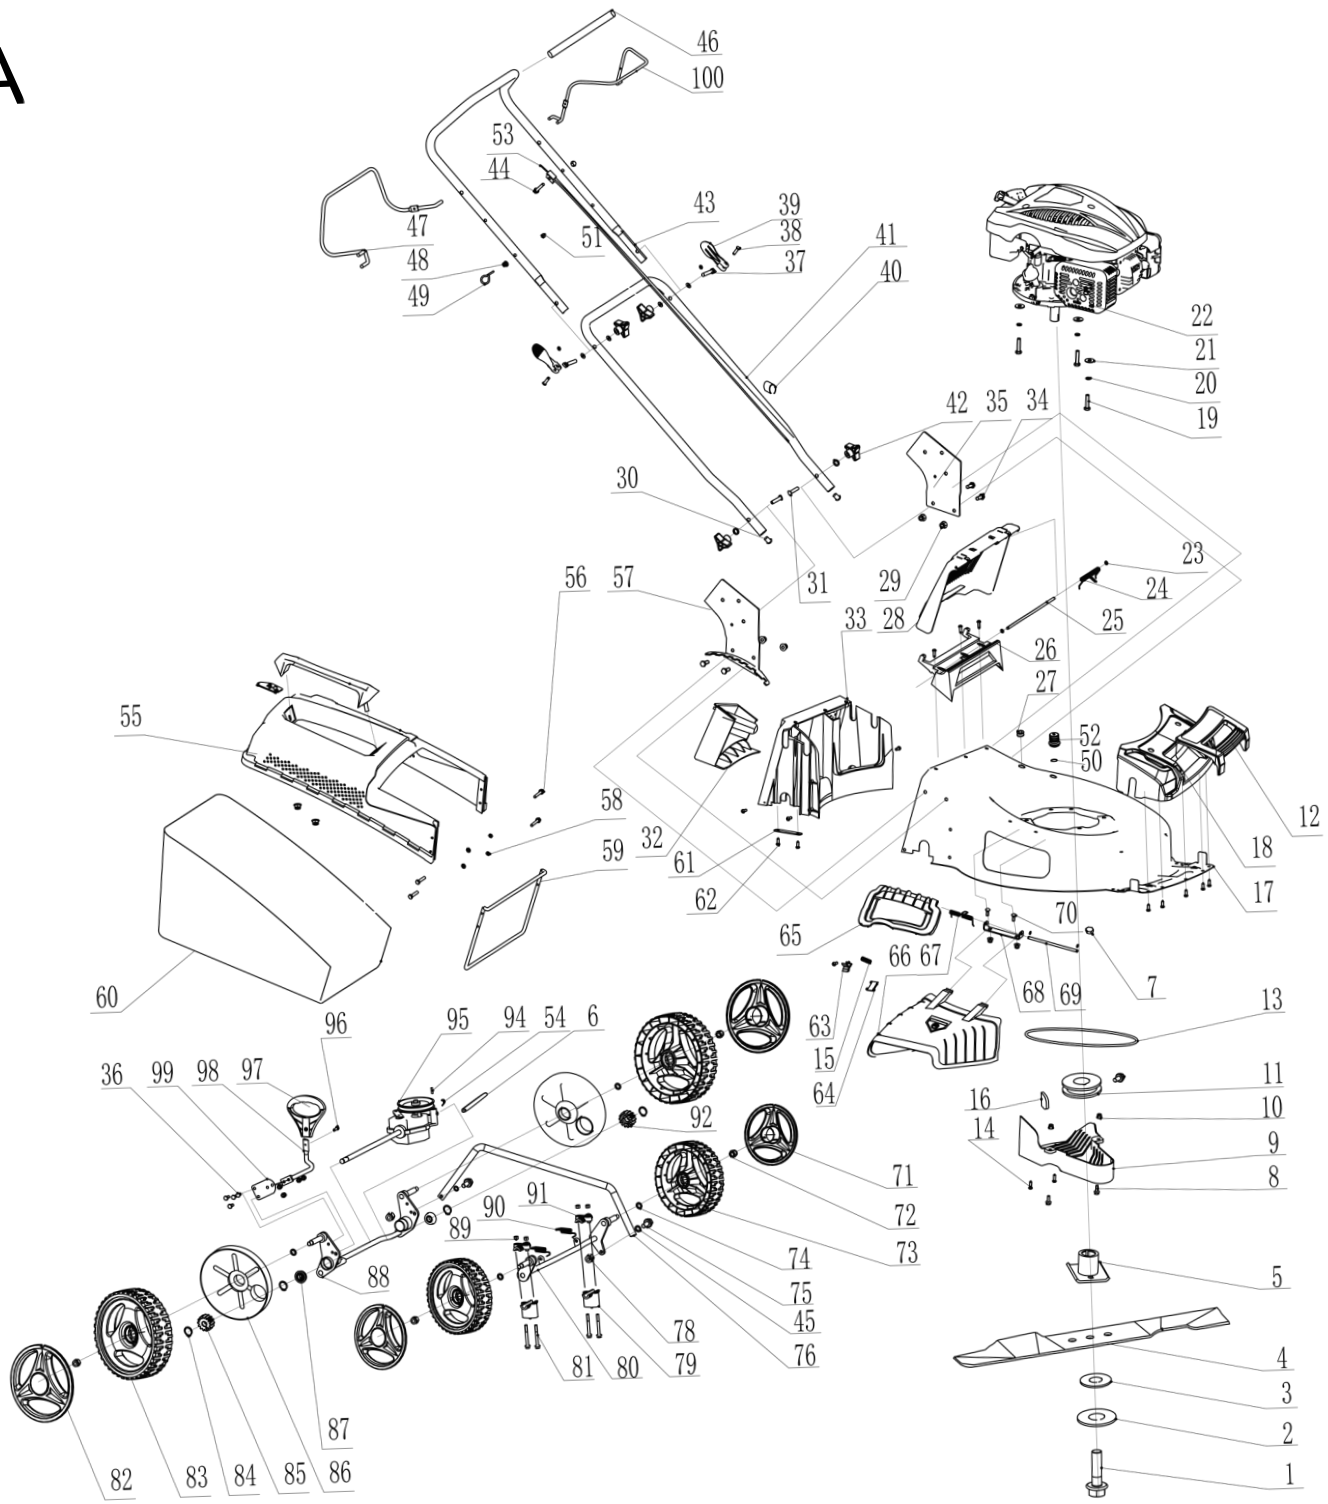

A

B

Ersatzteile / Spare parts

MS173-51

Rasenmäher
Lawn Mower

5911247903 / 5911247986
0162

update:16.06.2020

Skizze	Art.Nr.	Benennung	description
A 1	5911240001	Schraube zur Messerbefestigung	Bolt for Blade Attachment
A 2	3911202002	Tellerscheibe zur Messerbefestigung	Cup Spring for Blade Attachment
A 3	5911240002	Dichtung zur Messerbefestigung	Gasket for Blade Attachment
A 4	7911200621	Rasenmähermesser 510mm	Blade 510mm
A 5	5911249001	Messeraufnahme	Blade Adapter
A zu 5	5907701075	Passfeder für Messeraufnahme 4,75x5x35	Key for Blade Adapter 4,75x5x35
A 9	5911247001	Riemenabdeckung	Belt Cover
A 11	5911241002	Riemenscheibe für Antrieb	Initiative Pulley
A 12	5911247002	Frontgriff	Front Cover Handle
A 13	5911247003	Riemen	BELT V
A 22	5911247004	Motor	Engine
A 24	5911238024	Feder für Auswurfklappe	Torsional Spring for Rear Cover
A 25	5911238023	Welle für Auswurfklappe	Axle for Rear Cover
A 26	5911241007	Auswurfklappenbefestigung	Chassis Block
A 28	5911240008	Auswurfklappe Hinten	Rear Cover
A 31,42	5911247005	Sterngriffschraube kpl.	Pentagon Knob cpl.
A 32	5911241008	Mulcheinsatz	Mulching Plug
A 33	5911245011	Hinteres Kunststoffgehäuse	Back Panel
A 37-39	3911207004	Verstellschrauben für Handgriff	Screw for handle Adjustment
A 41	5911241010	Unterer Bügel	Lower Handle
A 43,46	5911238004	Handbügel kpl.	Push Rod cpl.
A 47	5911241013	Gasbügel	Clutch Lever
A 50,52	5911240011	Schlauchanschluss	Wash Mouth cpl.
A 53	5911238025	Bowdenzug	Clutch and Brake Cable
A 55,56,58-60	5911247006	Fangkorb kpl.	Grass Box cpl.
A 55	5911246004	Fangkorbabdeckung	Lower Cover Assembly
A 59	5911241015	Fangkorbbügel	Frame
A 60	5911241014	Fangkorbnetz	Grass Basket
A 65	5911241016	Auswurfklappe Seitlich	Ejection Flap Side
A 66	5911241017	Auswurf Abnehmbar	Ejection Pluggable
A 71	5911240024	Vordere Radkappe	Wheel Cover
A 73	5911240022	Vorderes Rad	Front Wheel
A 75	5911238027	Bundschraube	Fixed Bolt
A 80	5911242023	Vordere Radachse	Front Wheel Axle
A 82	5911241019	Hinteres Radkappe	Wheel Cover
A 83	5911241020	Hinteres Rad	Rear Wheel
A 85	5911241021	Rechtes Antriebszahnrad	Right Gear
A 86	5911241022	Radschale	Inner Wheel Cover
A 88	5911242024	Hinteres Radachse	REAR WHEEL AXLE
A 92	5911241023	Linkes Antriebszahnrad	Left Gear Assy
A 95	5911247007	Getriebe	Gearbox
A 96-99,36	3911207006	Handgriff zur Schnitthöhenverstellung	Handle for Height Adjustment
A 100	5911240018	Gasgriff	Brake Lever
A o.Abb.	5911241049	Zugfeder für Riemenspannung	Spring for Belt Tension
B 11	3904601090	Zündkerze	Spark Plug
B 18	5911247008	Nockenwelle	Camshaft Assy
B 19	5911240028	Kolbenringe (1 Satz = 5 Stück)	Piston Rings (1 Set = 5 Pcs)
B 20	3907702013	Kolben	Piston
B 23	5911240030	Pleuel	Connecting Rod
B 31	5911238013	Auspuff	Muffler Assy
B 33,92	5911240031	Tankdeckel	Fuel Tank Cap
B 34	5911241041	Benzintank	Fuel Tank
B 35,46	5911249023	Ölablassschraube mit O-Ring	Oil Drain Bolt with O-Ring
B 36	5911247009	Starterkitabdeckung	Start Small Cap
B 38	5911249043	Benzinfilter	Filter
B 40	5911240033	Benzinschlauch	Fuel Line
B 54	3907702018	Auspuffdichtung	Gasket, Exhaust
B 55	5911247010	Kurbelwelle	Crankshaft
B 66	5911241040	Motorabdeckung	In the Hood
B 67	5911241043	Starterkit	Starterkit
B 68	5911238015	Ölmesstab	Dipstick
B 70	5911247011	Motorbremse	Brake Assembly
B 71	5911240034	Zündspule	Ignition
B 78	5911238016	Auspuffabdeckung	Shield, Muffler
B 79,82-84	5911238017	Dichtungssatz Vergaser	Gasket Set for Carburetor
B 80	5911240039	Luftfiltergehäuse	Air Cleaner Assembly