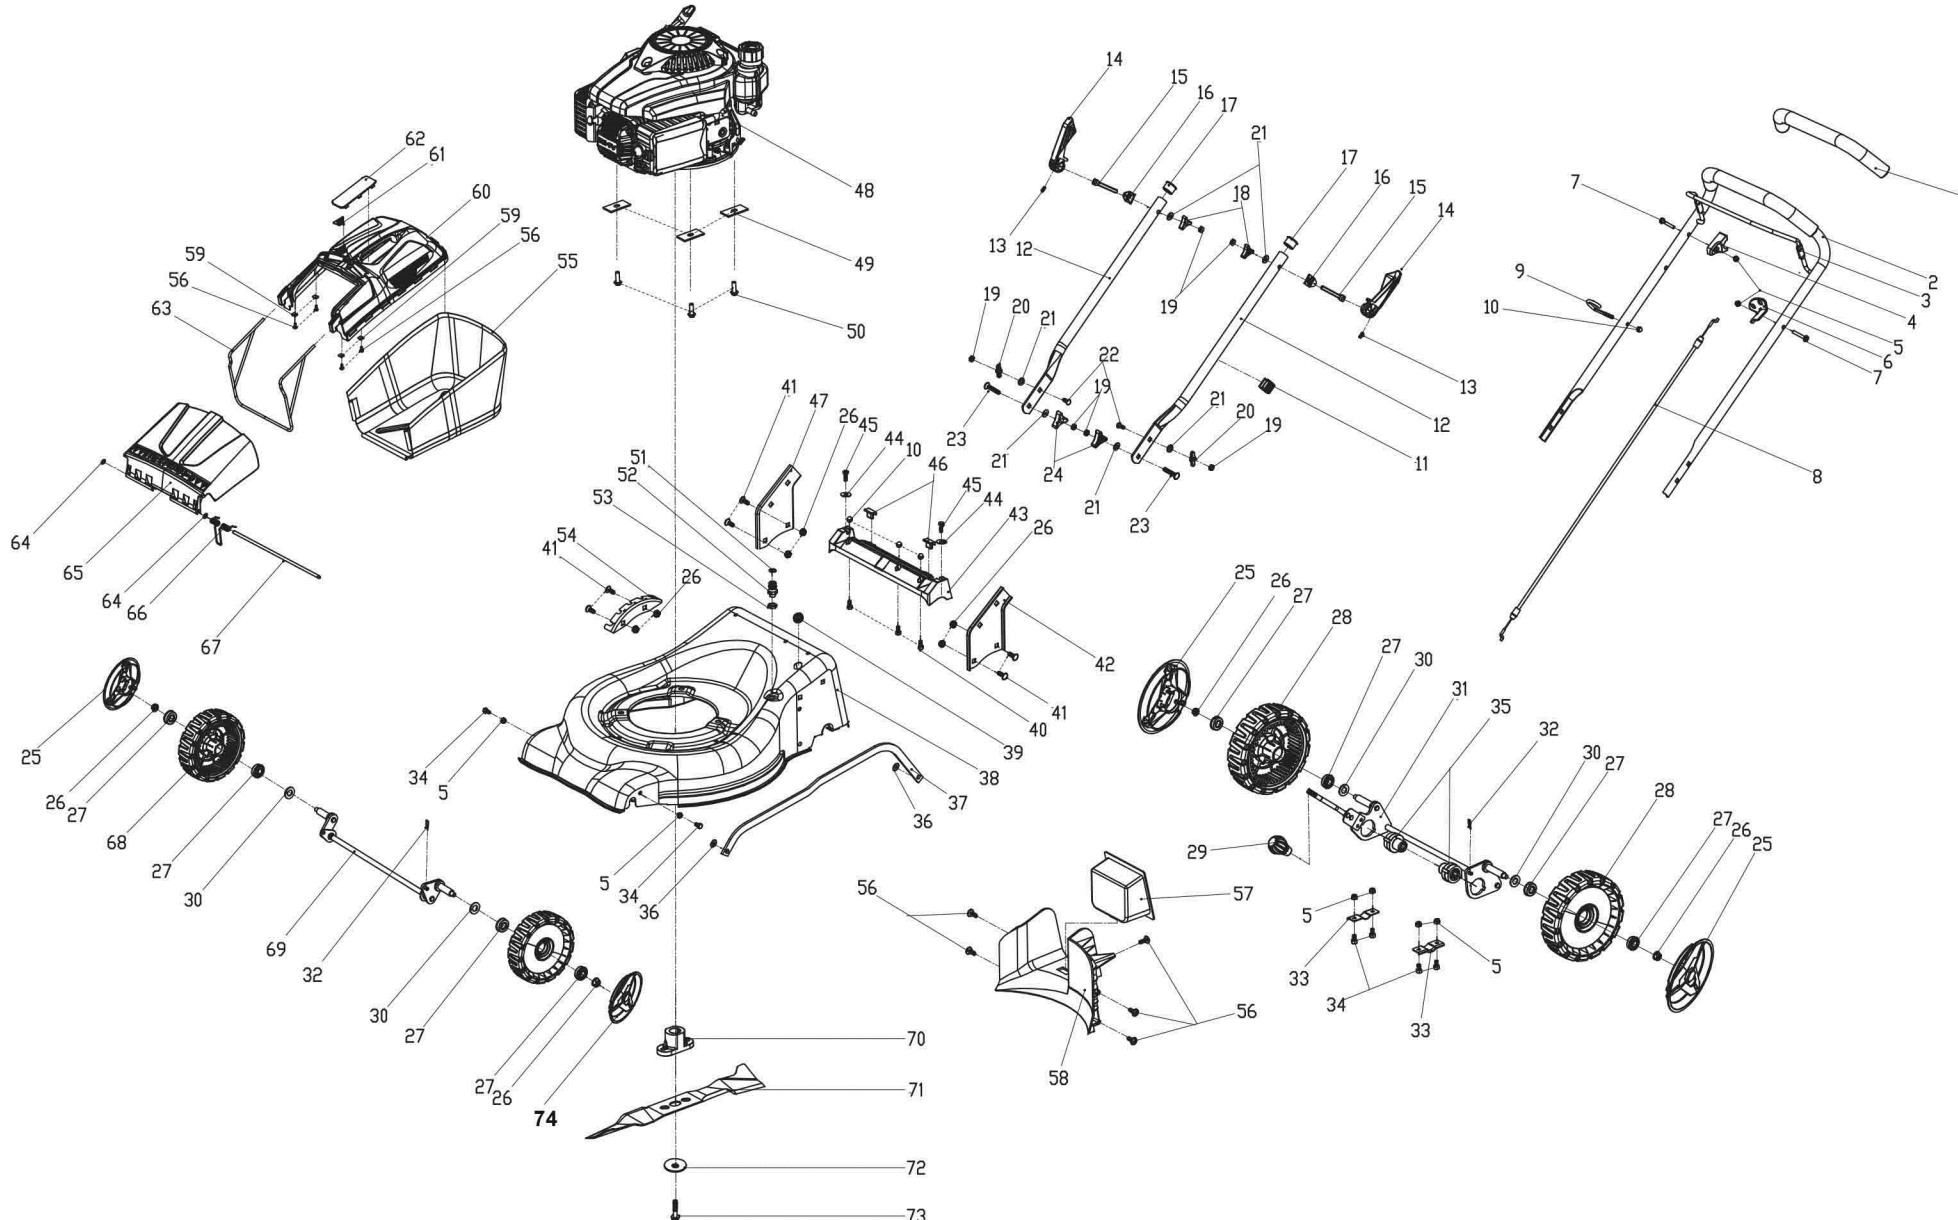

A

B

Ersatzteile / Spare parts

MP99-42

Rasenmäher
lawn mower

591 1222903
0177

update: 22.11.2019

Skizze	Art.Nr.	Benennung	description
A 1	3911201001	Schaumstoffgriff	foam pipe
A 2	3911201002	obere Bügel	upper handrail
A 3	3911201006	Gashebel	stop lever
A 4	3911201004	Hebelführung	lever guard
A 5	02098504	Sechskantmutter M6 selbstsichernd	Hex lock nut
A 6	3911201005	Bowdenzugaufnahme	Brake Cable Assy plate
A 7	3911201003	Sechskantschraube mit Flansch M6x30	Bolt
A 8	5911201001	Bowdenzug für Gashebel	brake cable
A 9	3911201007	Seilhalter	Rope Guide
A 10	02158703	Hutmutter M6	Cap nut
A 11	3911201013	Kabelclip	fastener
A 12	3911201012	Untere Bügel	lower handrail
A 13 - 15	3911201009	Klemmgriff kpl.	fix handle cpl.
A 16	3911201010	Fixierblech	lock for fast fix handle
A 17	3911201016	Rohrverschluss	handrail stopper
A 18	3911201015	Sterngriffmutter M8	triangle knob
A 19	02098504	Sechskantmutter M6 selbstsichernd	Hexagon nut
A 20	3911201014	Flügelmutter Kunststoff	thin knob
A 22	02060329	Flachrundschraube M8 x20	Half round head square neck bolts
A 23	02060331	Flachrundschraube M8 x32	Half round head square neck bolts
A 24	3911201014	Flügelmutter Kunststoff	triangle knob
A 25	5911213004	Radkappe	outer cover of hub
A 26	02098505	Sechskantmutter selbstsichernd M8	Self-locking nut
A 27 + 28	5911213005	Antriebsrad kpl.	wheel cpl.
A 29	3911201049	Drehgriff M6	height adjustment ball
A 30	5911209006	Wellenscheibe Ø26/13x0,5	wave washer
A 31	3911201045	Radachse hinten kpl.	rear drive assy.
A 32	5906202062	Federstecker	R type pin
A 33	3911201031	Klemmblech	Displacement pressure plate after
A 35	5911222004	Buchse für Radachse	rear wheel axle sleeve
A 37	3911201025	Hebel zur Höhenverstellung	Height Adjustment Pull Rod
A 39	3911201030	Kabeltülle	cable stopper
A 41	02060329	Flachrundschraube M8 x20	Half round head square neck bolts
A 42	3911201023	Adapterplatte links	Left bracket
A 44	02902106	Scheibe A6 groß	Large flat washer
A 45	02798155	Linsenschraube 6.3x19	Phillips flat head self tapping screw
A 46	3911201022	Heckauswurf Basis	rear discharge base
A 47	3911201027	Adapterplatte rechts	Right bracket
A 48	3911201019	Motor Kpl.	petrol engine
A 49	5911222002	Vierkantscheibe	Square Gas
A 50	02692110	Sechskantschraube mit Flansch M8x30	Hexagon head bolts with Flange M8x30
A 51+ 52 + 53	3911201033	Schlauchanschluss kpl.	hose connection cpl.
A 54	3911201026	Raster Höhenverstellung	Board for Height Adjuster
A 55 + 63	3911201053	Fangkorb mit Gestänge	grass bag with frame
A 56	3911201020	Kreuzschlitzschraube	Phillips flat head self tapping screw
A 57	3911201032	Mulcheinsatz	mulching plug
A 59	3911201052	Klemmblech	blade washer
A 60 - 62	3911201040	Fangkorb Oberenteil kpl.	top of grass box cpl.
A 65 - 67	3911201029	Auswurfklappe kpl.	rear discharge cover cpl.
A 68	5911213002	Vorderrad kpl.	wheel core
A 69	5911222001	Vorderachse	front drive assy.
A 70	5911213007	Messeraufnahme	Blade Adapter
A 71	7911200602	Messer	blade
A 72	3911201069	Scheibe A10,7	blade washer
A 73	5911203019	Sechskantschraube mit Flansch 10x24G 3/16. 7/32	Inch hex flange bolts
A 74	5911213001	Radkappe für Vorderrad	outer cover of hup front
A o.Abb.	7907600001	Entleerungspumpe Benzin	fuel hand pump
B 3	5911201013	Starterkit kpl.	pull starter assy.
B 9	5911201030	Lüfterrad	fan
B 13	5911222005	Schwungscheibe	flywheel assy
B 23	5911201044	Motorsteuerung	detent assy.
B 25	5911201028	Zündspule kpl.	ignition assy.
B 26	5911222006	Dichtung Zylinderkopf	gasket
B 28	3904601090	Zündkerze F7RTC	spark plug F7RTC
B 33	5911201023	Dichtung Auspuff	gasket
B 34	5911201021	Auspuff kpl.	muffler assy.
B 35	5911201022	Schutzgehäuse Auspuff	muffler cover assy.
B 37	5911201035	Sechskantschraube mit Flansch M8x45	locking bolt