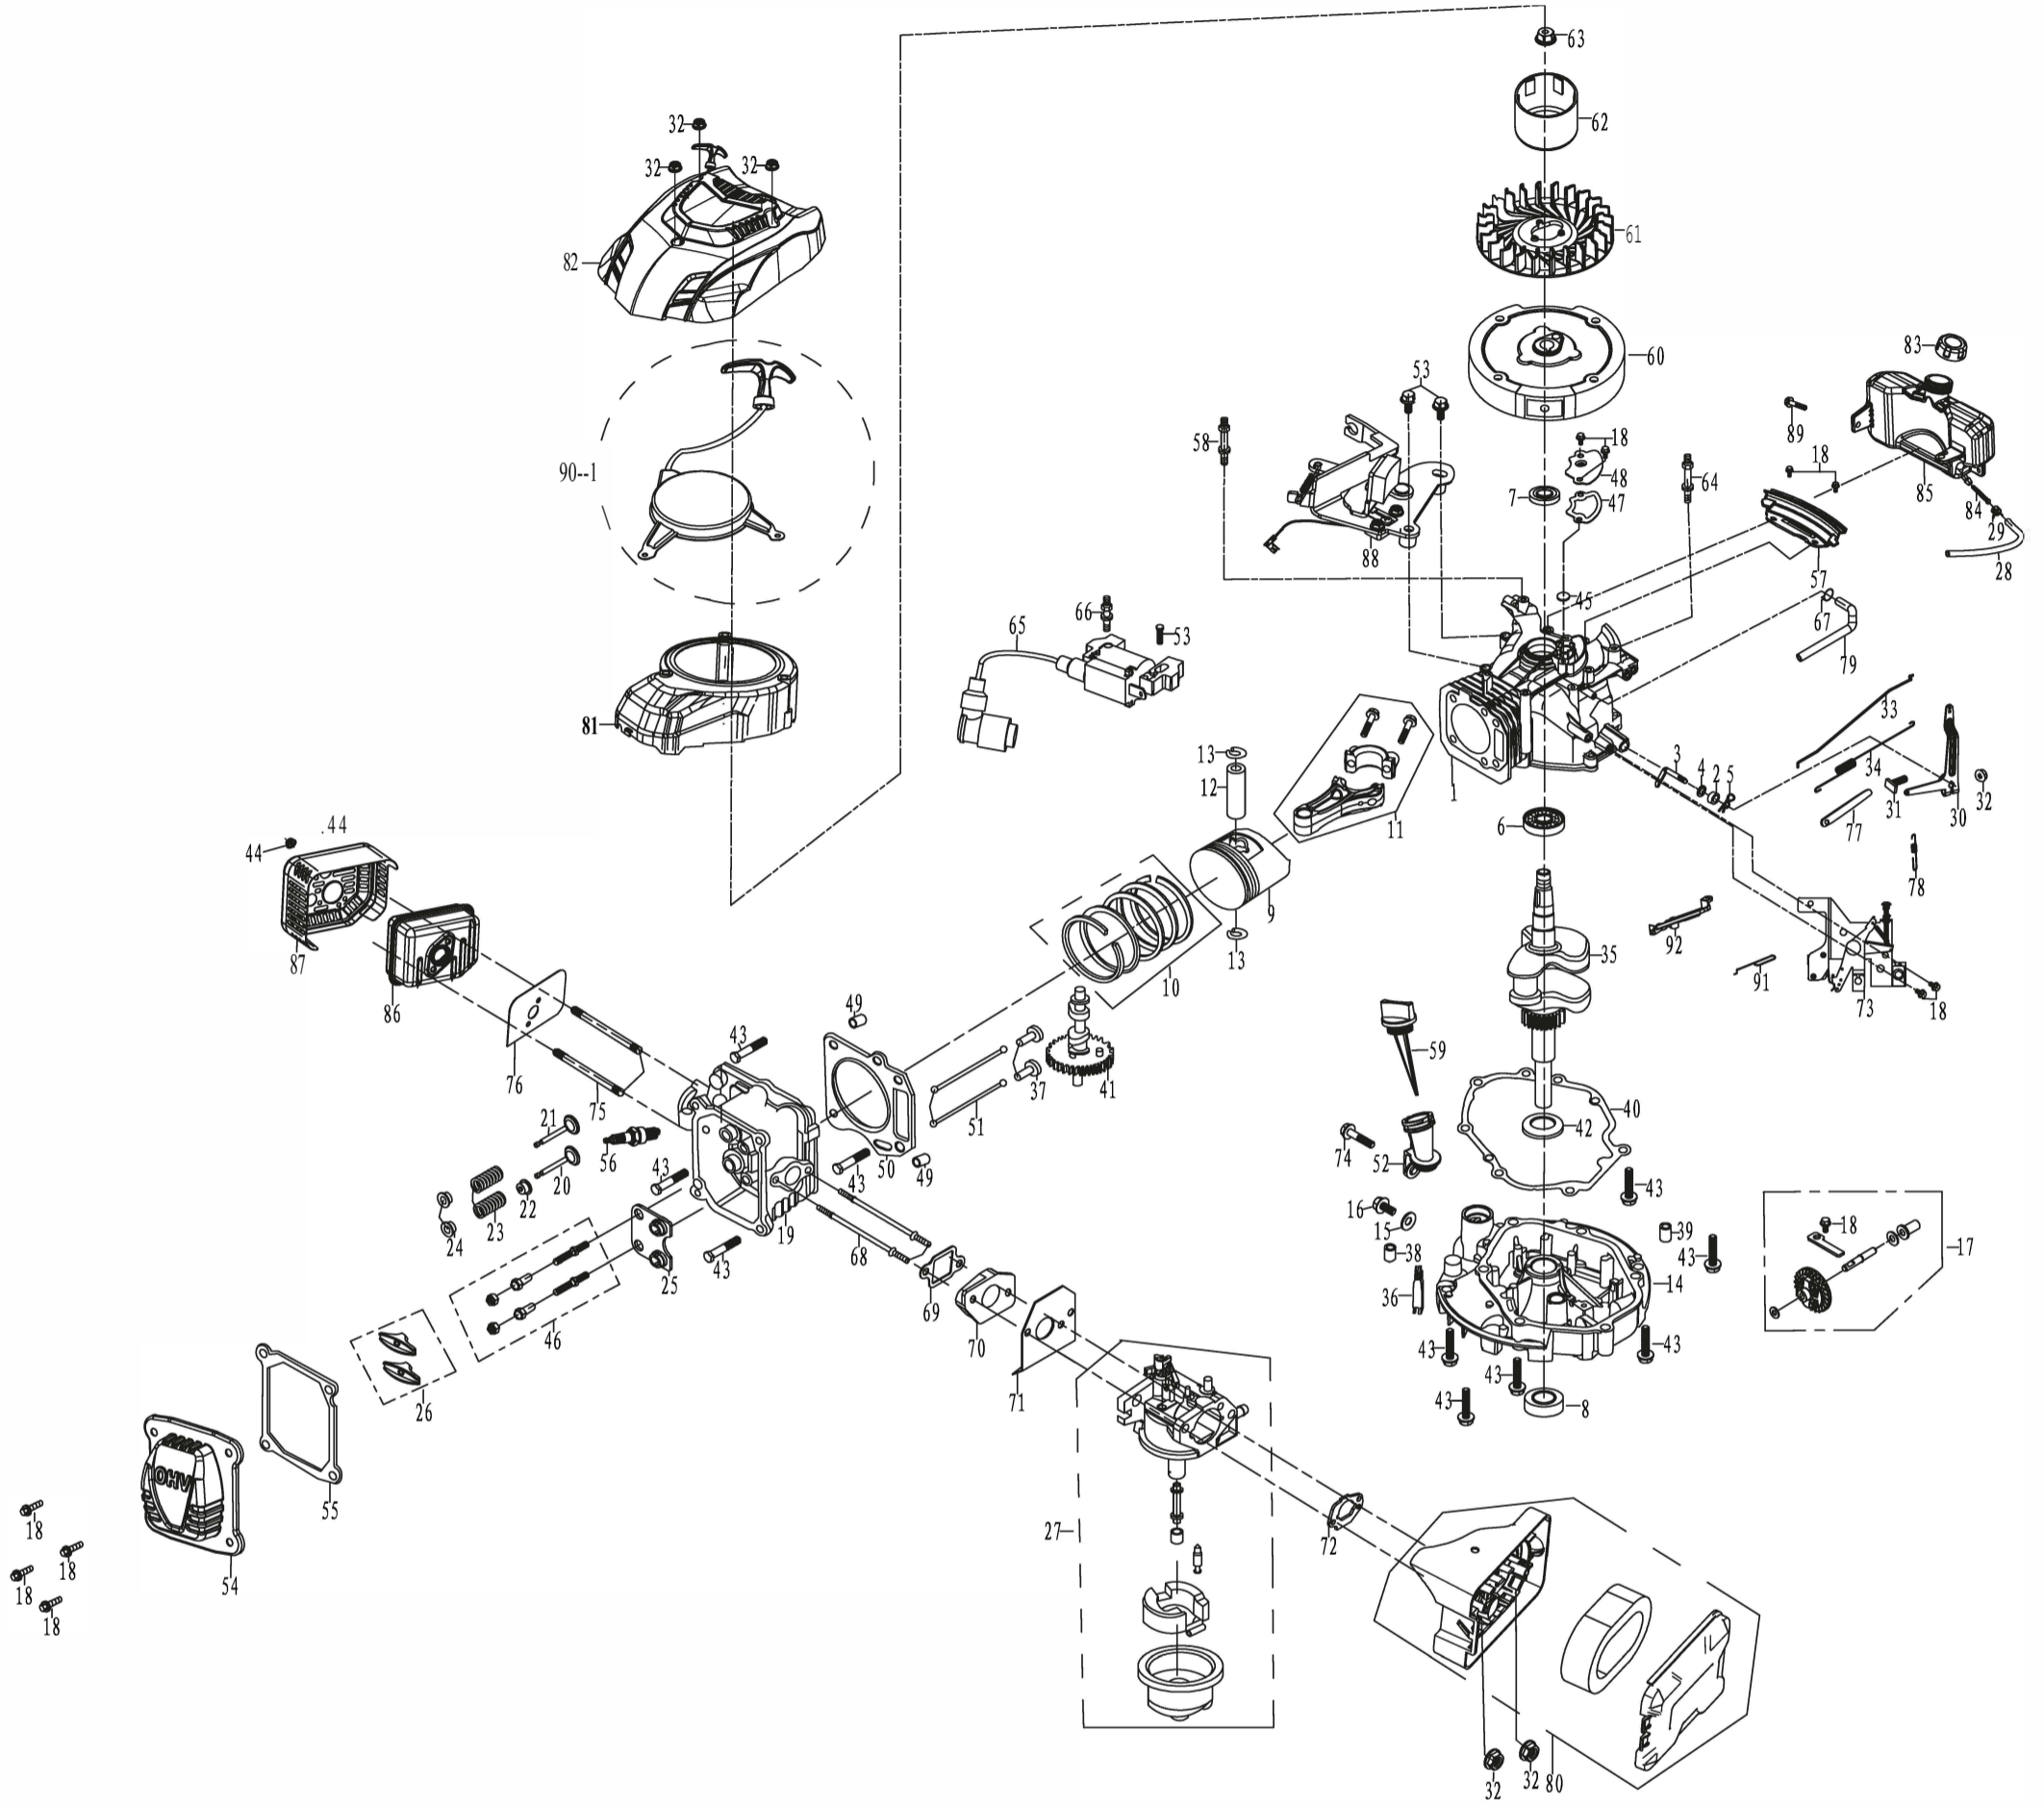

B

Ersatzteile / spare parts

LMP530SPV

Rasenmäher
lawn - mower

3911208952
0197

	Skizze	Art.Nr.	Benennung	description
A	2	5906202020	Federstecker	spring pin
A	4	5911208030	Antriebsriemenscheibe	driving wheel
A	5	02093404	Mutter M6	nut M6
A	6	5911208001	Riemenschutz	belt protect cover
A	7	02093126	Sechskantschraube M6x40	bolt M6x43
A	8	3911202005	Passfeder 4.7x4.7x29	crankshaft key
A	9	5911209003	Buchse	blade mounting boss washer
A	10	5911209004	Messeraufnahme	blade mounting boss
A	11	7911200610	Messer	cutter bar blade
A	12	5911208005	Schraube für Messer Ø10x55	bolt 3/8"-24UNF
A	13	3911202002	Tellerscheibe A10	cutter bar blade washer
A	14	5911208006	Radkappe vorn	front wheel hub cap
A	15	5911208007	Vorderrad	front wheel
A	16	3911202035	Flanschmutter M8 selbstsichernd	nut M8
A	17	5911208008	Vorderachse	front shaft assembly
A	18	5911208009	Zahnrad links	left gear
A	19	5911208010	Stift 5x21.3	pin 5x21.3
A	21	01093365	Schraube M8x20	bolt M8x20
A	23	5911208011	Getriebe kpl.	gear box cpl.
A	24	3911203011	Keilriemen Z 737	belt
A	25	5911208012	Zahnrad rechts	right gear
A	26	01679912	Sicherungsscheibe RS9	E rings 9
A	27	5911208013	Hinterachse	rear shaft assembly
A	28	02098503	Mutter M5 selbstsichernd	nut M5
A	30	02093328	Sechskantschraube M5x16	bolt M5x16
A	31	5911208014	Radabdeckung innen	wheel cover
A	32	5911208015	Hinterrad	rear wheel
A	33	5911208016	Radkappe hinten	rear wheel hub cap
A	35	02093374	Sechskantschraube M8x65	bolt M8x65
A	36	02093135	Sechskantschraube M8x35	bolt M8x35
A	37	02798155	Linsenschraube 6.3x20	bolt 6.3x20
A	38	02093117	Sechskantschraube M5x45	bolt M5x45
A	40+41	5911208017	Achshalterung vorne kpl.	up fix board cpl.
A	43	5911208018	vordere Blende	front cover
A	44	03093302	Sechskantschraube M6x16	bolt M6x16
A	45	02098504	Sechskantmutter selbstsichernd M6	nut M6
A	46	3911203017	Höhenverstellung	adjustment hand bar
A	47	02096501	Senkschraube M5x8	bolt M5x8
A	48	3911203018	Handgriff	hand cover
A	49	5911208019	Auswurfklappe steckbar	side discharge chute
A	52	5911208020	Seitenauswurfklappe	side discharge cover
A	56	3906104017	Senkschraube M5x14	bolt M5x14
A	57	02098503	Sechskantmutter selbstsichernd M5	nut M5
A	58	01093364	Sechskantschraube M8x16	bolt M8x16
A	61	3911204002	Motor DV196CC kpl.	engine DV196CC cpl.
A	63	3911201015	Sterngriffmutter M8 klein	handle bar knob
A	64	02060331	Flachrundschrabe M8x30	bolt M8x30
A	66	0209 3349	Sechskantschraube M6x30	bolt M6x30
A	65+67+73+74	5911208022	Auswurfklappe hinten kpl.	rear cover cpl.
A	68	5911208023	Mulcheinsatz	crush plug
A	70+71	5911208024	Schlauchkupplung kpl.	cleaning connectors cpl.
A	78	3911203026	Fangkorbunterteil	down grass box
A	81	3911203025	Fangkorboberteil	up grass bag
A	82 - 85	3911202030	Klemmgriff kpl.	hand shank cpl.
A	83	01148141	Spannhülse 5x20	pin 5x20
A	86	5911208025	Bowdenzug Geschwindigkeitsregulierung	transmission cable
A	87	5911208026	Bowdenzug Aktivierung Radantrieb	drive and brake cable
A	88	3911201007	Seilhalter	hook
A	89	02093117	Sechskantschraube M5x45	bolt M5x45
A	90	02012504	Scheibe Ø6	washer 6
A	92	02012504	Scheibe Ø6	washer
A	94	5911208027	Gaszug	throttle lever
A	95	02798509	Linsenschraube M4x6	bolt M4x6
A	96	5911208031	Hebel für Gaszug	the throttle handle
A	101	020933116	Sechskantschraube M5x35	bolt M5x35
A	104	02012705	Federring A6	spring washer