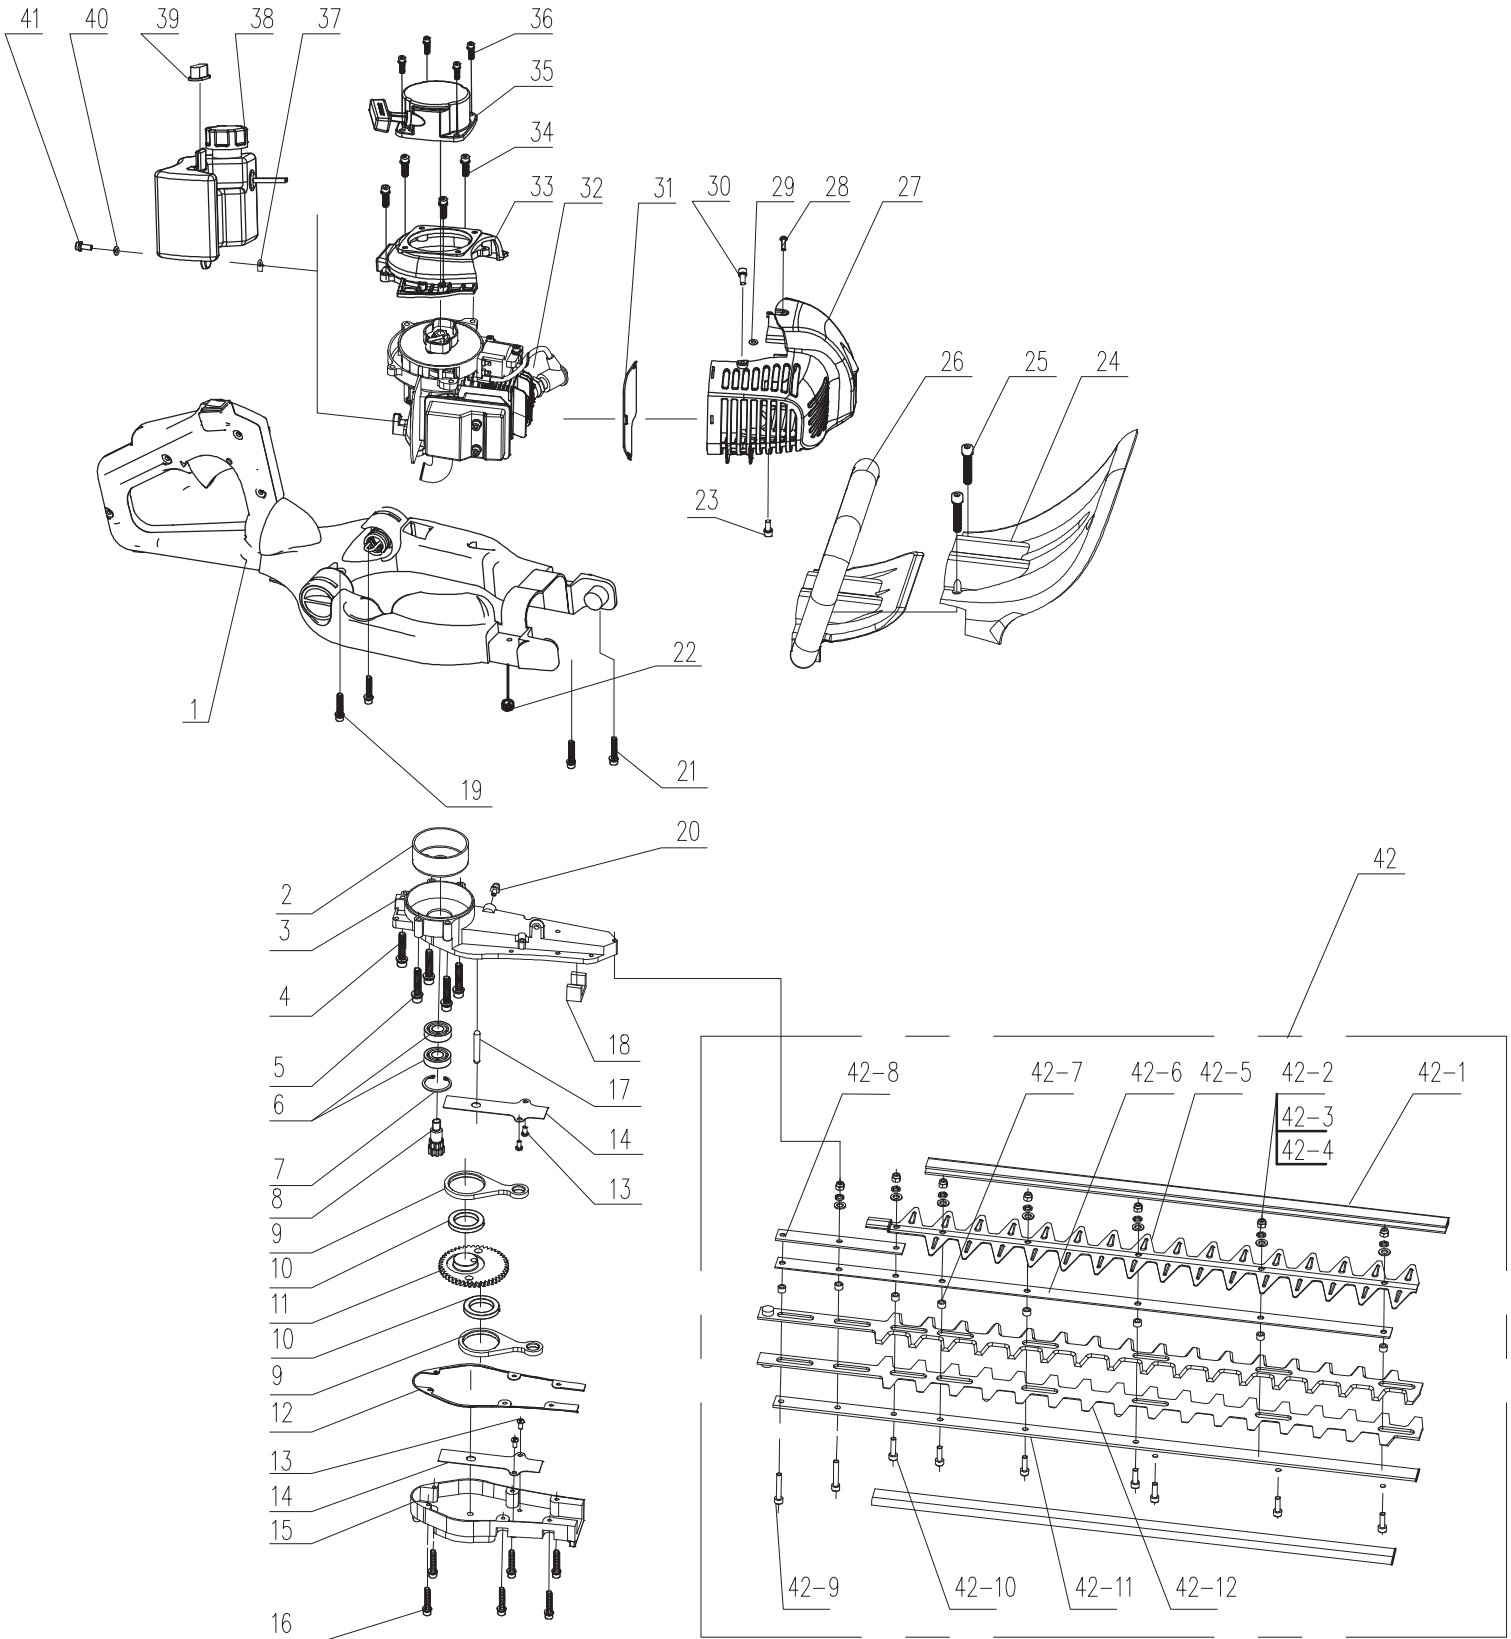

Motor - motor

Gehäuse/Klinge - case blade

Ersatzteile / Spare parts

HTH 250/240P

Heckenschere
hedge trimmer

5910401903
0169

update: 21.09.2017

Motor			
Skizze	Art.Nr.	Benennung	description
1	3910401001	Starterfangplatte	starter catch plate assy
15	3910401022	Fliehkraftkupplung	Clutch
22	3910401002	Zündung kpl.	Ignition coil assy
23	3910401003	Abstandshalter	Ignition coil insulation pad
33	3910401004	Luffilter kpl.	Air filter assy
33-2	3904701016	Filterschwamm	Air filter sponge
37	3910401005	Vergaser SK-C26E/SS	Carburator
38	3910401006	Vergaserdichtung	Carburator gasket
40	3910401007	Ansaugstutzen	Inlet pipe
41	3910401008	Ansaugstutzendichtung	Inlet gasket
42	3904801011	Zündkerze BM6A	Spark plug_BM6A
44	3910401009	Auspuffdichtung	Muffler gasket
45	3910401010	Auspuff	muffler(down exhaust)
o.Abb	3906401002	Wippschalter 2pol. EIN/AUS rot	switch
o.Abb	3904801034	Beipackbeutel	accessory bag

Gehäuse-Klinge - case blade			
Skizze	Art.Nr.	Benennung	description
8	3910401027	Getriebewelle	Small gearwheel
12	3910401011	Getriebegehäusedichtung	Gear case gasket
15	3910401012	Getriebegehäusedeckel	Gear Case Cover
20	3910401013	Schmiernippel M6	M6 Butter mouth
24	3910401014	Handschutz	Transparent cover
26	3910401015	Handgriff	Handle
27	3910401016	Motorgehäuseabdeckung	Engine cover
31	3910401017	Hitzeschild	Cylinder cover guides
33	3910401018	Lüfterradabdeckung	Upper cover
35	5910703005	Starter Kpl.	Easy-start starter assy
38	3910401019	Benzintank kpl.	Fuel tank assy
39	3910401020	Gummidämpfer	Tank damping rubber
42-1 - 42-12	3910401023	Klinge kpl.	Hedge Trimmer blade assy(600mm)
42-1	3910401021	Klingenscheide (Paar = 2 Stück)	Blade cover 680mm (2 pcs.)
o.Abb	5910702012	Tankdeckel	Fuel tank cap assy
o.Abb	3910401024	Zugfeder Ø20	spring
o.Abb	3910401025	Schraubdeckel für Zugfeder	cap for spring
o.Abb.	3910401026	Zugfeder Ø23	spring