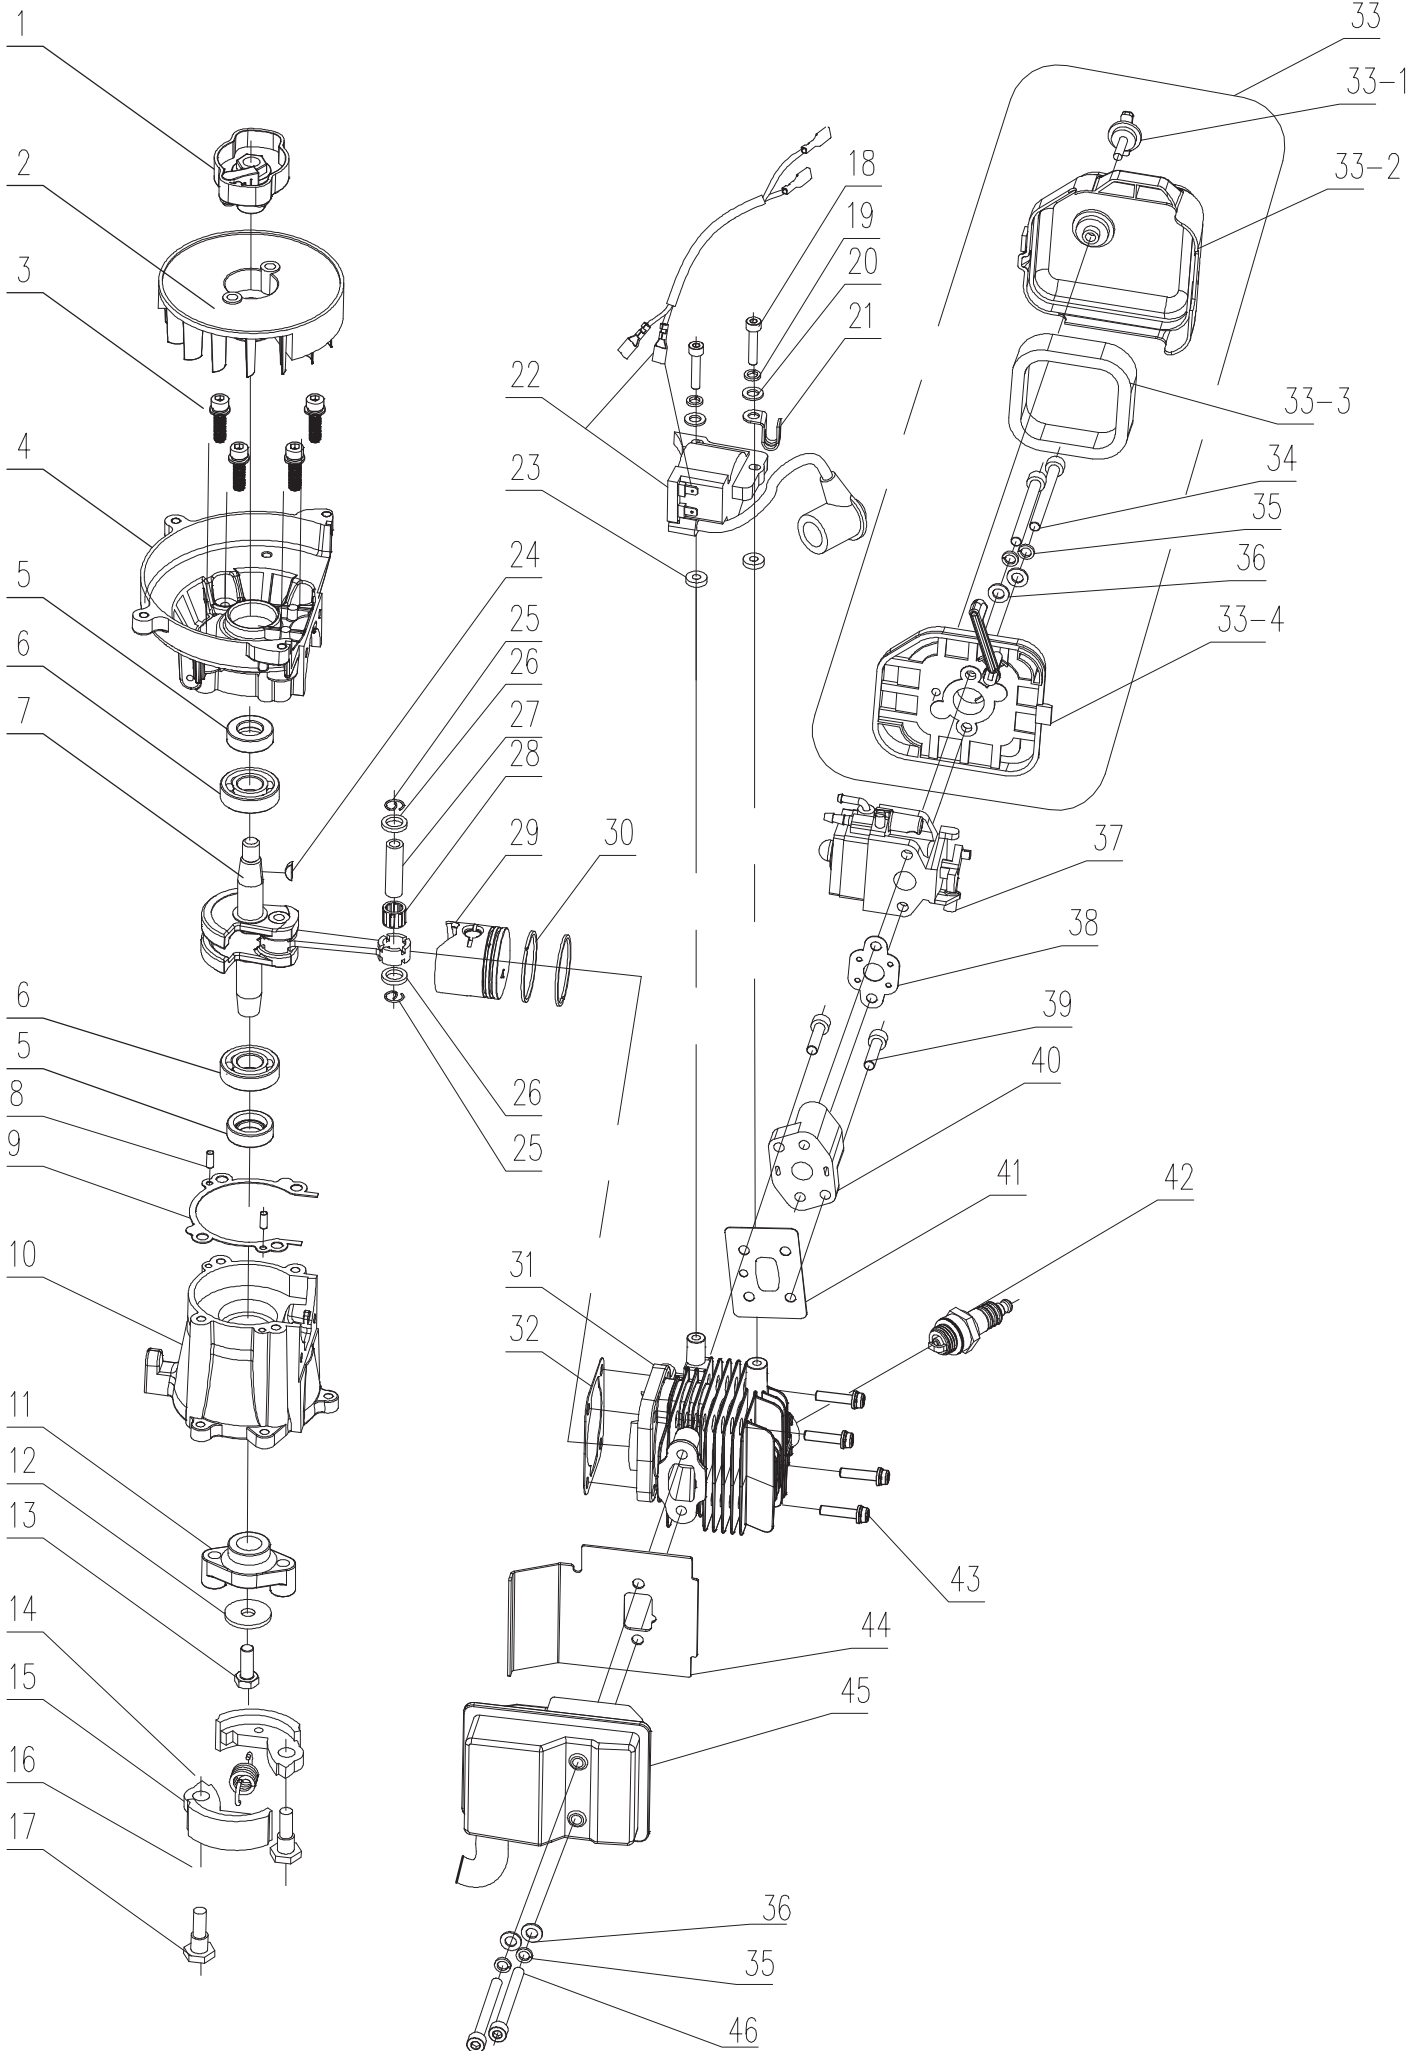

Motor - motor

Gehäuse/Klinge - case blade

Ersatzteile / Spare parts

HTH 250/240P

Heckenschere
hedge trimmer

5910401903
0169

update: 21.09.2017

Motor			
Skizze	Art.Nr.	Benennung	description
1	3910401001	Starterfangplatte	starter catch plate assy
15	3910401022	Fliehkraftkupplung	Clutch
22	3910401002	Zündung kpl.	Ignition coil assy
23	3910401003	Abstandshalter	Ignition coil insulation pad
33	3910401004	Luffilter kpl.	Air filter assy
33-2	3904701016	Filterschwamm	Air filter sponge
37	3910401005	Vergaser SK-C26E/SS	Carburator
38	3910401006	Vergaserdichtung	Carburator gasket
40	3910401007	Ansaugstutzen	Inlet pipe
41	3910401008	Ansaugstutzendichtung	Inlet gasket
42	3904801011	Zündkerze BM6A	Spark plug_BM6A
44	3910401009	Auspuffdichtung	Muffler gasket
45	3910401010	Auspuff	muffler(down exhaust)
o.Abb	3906401002	Wippschalter 2pol. EIN/AUS rot	switch
o.Abb	3904801034	Beipackbeutel	accessory bag

Gehäuse-Klinge - case blade			
Skizze	Art.Nr.	Benennung	description
8	3910401027	Getriebewelle	Small gearwheel
12	3910401011	Getriebegehäusedichtung	Gear case gasket
15	3910401012	Getriebegehäusedeckel	Gear Case Cover
20	3910401013	Schmiernippel M6	M6 Butter mouth
24	3910401014	Handschutz	Transparent cover
26	3910401015	Handgriff	Handle
27	3910401016	Motorgehäuseabdeckung	Engine cover
31	3910401017	Hitzeschild	Cylinder cover guides
33	3910401018	Lüfterradabdeckung	Upper cover
35	5910703005	Starter Kpl.	Easy-start starter assy
38	3910401019	Benzintank kpl.	Fuel tank assy
39	3910401020	Gummidämpfer	Tank damping rubber
42-1 - 42-12	3910401023	Klinge kpl.	Hedge Trimmer blade assy(600mm)
42-1	3910401021	Klingenscheide (Paar = 2 Stück)	Blade cover 680mm (2 pcs.)
o.Abb	5910702012	Tankdeckel	Fuel tank cap assy
o.Abb	3910401024	Zugfeder Ø20	spring
o.Abb	3910401025	Schraubdeckel für Zugfeder	cap for spring
o.Abb.	3910401026	Zugfeder Ø23	spring