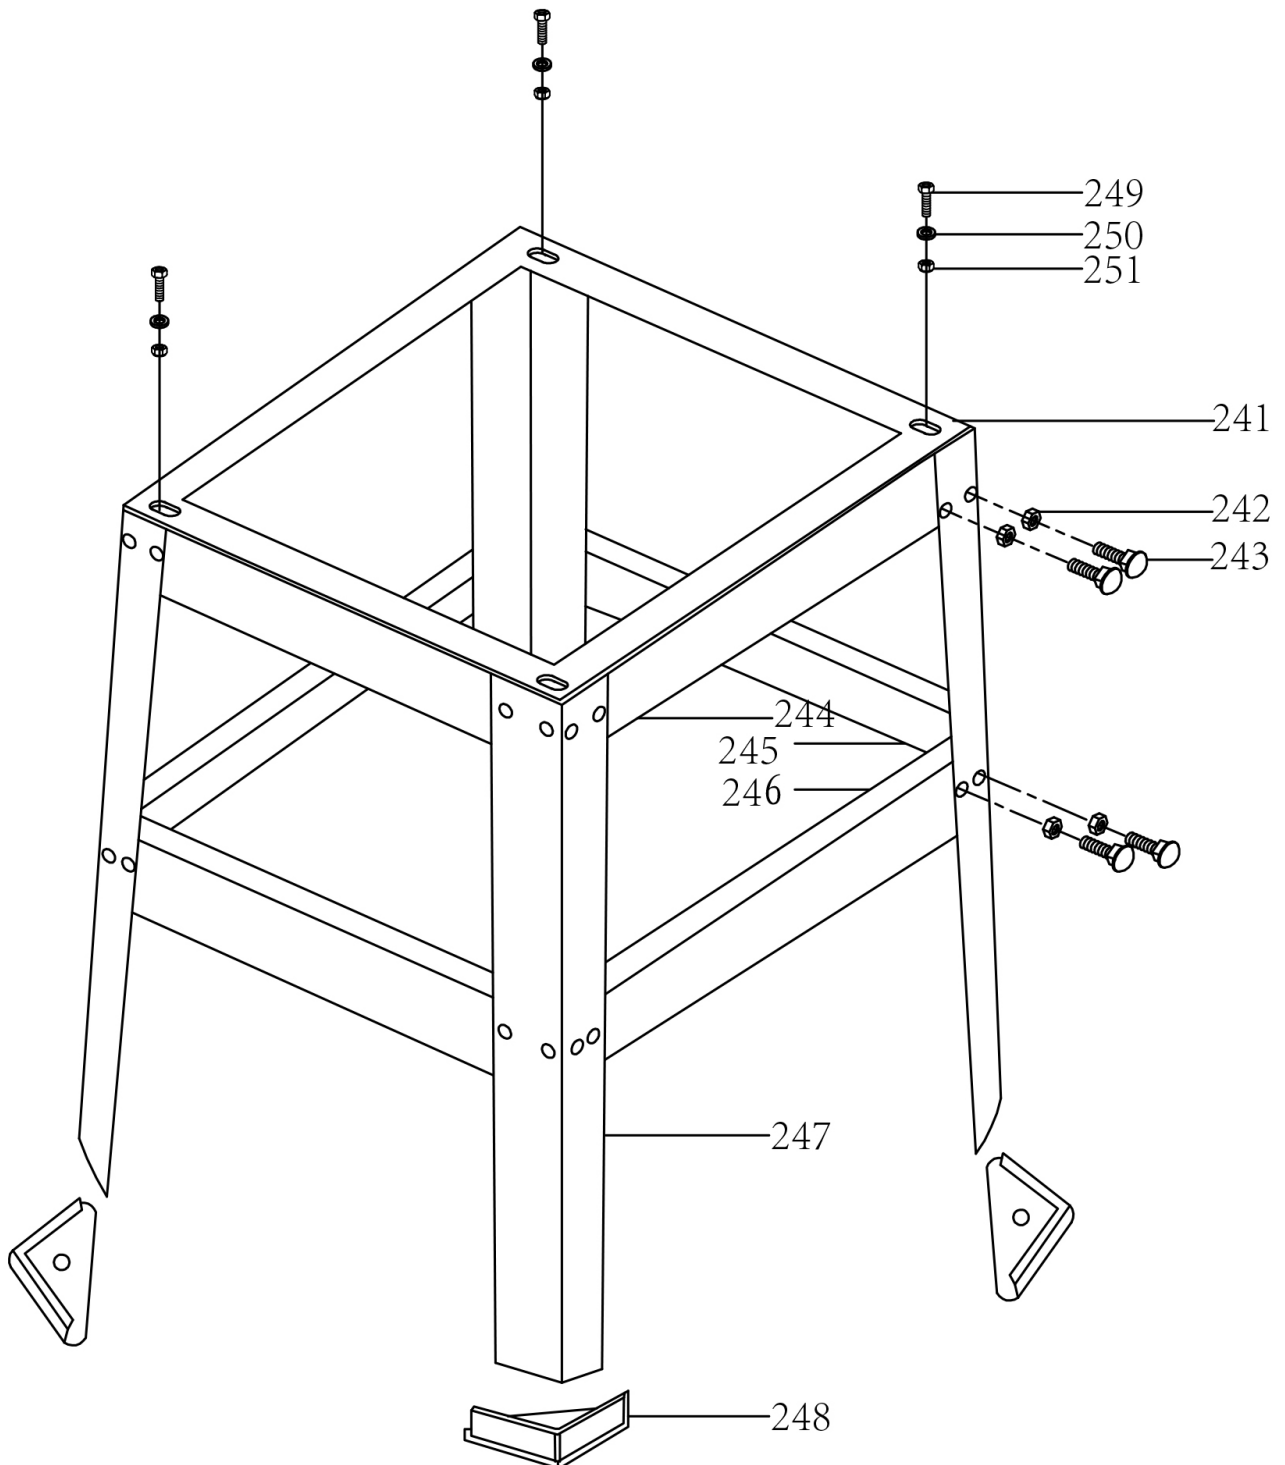

Schepach

5901308901

Tischkreissäge HS105
schepach - 230V 50Hz
2000W - 255mm

B

Hauptartikel

Ersatzteilliste

5901308901

131327 - 0110 - HS105 neue Norm - ab 10 - 2019

Ersatzteil	Bezeichnung	Bezeichnung	Position	Abb.	Baujahr	Status
40280168	Motorschutzschalter MSS 10A Teil 45		5	A	*	
3906401014	Kondensator	0.33 uF / 275V	7	A	*	
3901313006	Ein- / Ausschalter	KJD12-14 18A 230V 5E4	9	A	*	
5901308002	Handrad	Ø105x130	12-17	A	*	
5901308003	Zahnsegment		20	A	*	
5901308004	Zeiger Teil 23		23	A	*	
5901308062	Grundgestell Teil 27		27	A	*	
5901308005	Gummifuß		28	A	*	
5901308054	Anschraubwinkel		30	A	*	
5901308006	Anschraubbügel Teil 33		33	A	*	
3040152319	Spannhülse		41	A	*	2. nicht mehr lieferbar
5901308007	Drehachse Teil 42		42	A	*	
5901308008	Zapfenschraube M4 Teil 43		43	A	*	
5901308009	Klemmhebel		44	A	*	
5901308010	Fixierring Teil 45		45	A	*	
5901308011	PVC-Scheibe Teil 46		46	A	*	
5901308012	Kegelzahnrad		53	A	*	
02799104	Senkschraube DIN 7991	M4x16	54	A	*	
02798509	Linsenschraube	M4x6	56	A	*	
02008438	Zylinderschraube	M6x16	62	A	*	
02012705	Federring	A6	63	A	*	
5901308060	Schwenkrahmen Teil 65		65	A	*	
5901308102	Druckplatte		70	A	*	
5901308089	Zwischenplatte		71	A	*	
02798123	Kreuzschlitzschraube	B4.2x13	80	A	*	

Hauptartikel

Ersatzteilliste

5901308901

131327 - 0110 - HS105 neue Norm - ab 10 - 2019

Ersatzteil	Bezeichnung	Bezeichnung	Position	Abb.	Baujahr	Status
5901308077	Führungsprofil vorne		259	A	*	
5901308078	Skala		261	A	*	
5901308079	Spannschraube kpl.		262,163,164	A	*	
5901308080	Längsanschlagprofil		263	A	*	
53206208	Schiebestock		265	A	*	
5901308081	Auswurfkanal		266	A	*	
5901308082	Spaltkeil		267	A	*	
5901308083	Tischeinlage		269	A	*	
5901308084	Klemmhebel		273	A	*	
5901308065	Absaugstutzen Teil o.Abb		274	A	*	
5901308050	Untergestell kpl.		241 - 251	B	*	
5901308051	Fußkappe		248	B	*	
5901308052	Beipackbeutel Untergestell		o.Abb.	B	*	