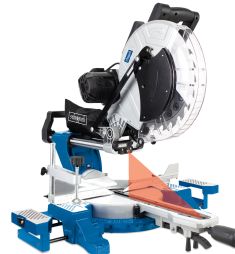

Hauptartikel

Ersatzteilliste

5901218901

133042 - 0164 - HM140L neue Norm - ab 11 - 2019

Ersatzteil	Bezeichnung	Bezeichnung	Position	Abb.	Baujahr	Status
3401204004	Gummifuß		1	A	*	
02093146	Sechskantschraube	M10x40 DIN 931	2	A	*	
5901217001	Grundgestell - blau	RAL5010	3	A	*	
3401205002	Sterngriffschraube		4	A	*	
3401205003	Bügel		6	A	*	
3401205004	Anschlag hinten		7	A	*	
3401205005	Sterngriffschraube		8	A	*	
3401205006	Sterngriffschraube		9	A	*	
3401205007	Verstellbarer Anschlag links		14	A	*	

Hauptartikel

Ersatzteilliste

5901218901

133042 - 0164 - HM140L neue Norm - ab 11 - 2019

Ersatzteil	Bezeichnung	Bezeichnung	Position	Abb.	Baujahr	Status
3401205008	Verstellbarer Anschlag rechts		15	A	*	
3401205009	Spannhebel für Winkeleinstellung Teil 17		17	A	*	
02098506	Sechskantmutter	M10	20	A	*	
3401205010	Arretierstift für Winkeleinstellung		22-24	A	*	
5901217002	Lagergehäuse - blau	RAL5010	25	A	*	
3401205012	Winkelskala		28	A	*	
3401205013	Zeiger		34	A	*	
3401205014	Verstellhebel Teil 40		40	A	*	
3401205015	Fuß Teil 41		41	A	*	
02098505	Sechskantmutter selbstsichernd	M8, verzinkt, DIN985	43	A	*	
5901218008	Handgriff kpl.	2-teilig	44, 46	A	*	
3401205016	Tisch		51	A	*	
3401205017	Tischeinlage		52	A	*	
3401205018	Lagerabdeckung		55	A	*	
05006441	Flügelschraube	M6x25	56	A	*	
3401205019	Zeiger Winkelskala		57	A	*	
3401205020	Linearlager		59	A	*	
3401205021	Schwenkarm für Sägeblattschutz		62	A	*	
5901218007	Sicherungsbolzen kpl.	Ø8	67, 68	A	*	
3401205022	Gelenk		70	A	*	
3401205023	Führungsrohr		71	A	*	
3401205024	Führungsrohrgriff Teil 73		73	A	*	
5901218003	Netzkabel mit Stecker 5m	H05VV-F 2x1.00mm	78	A	*	
02093346	Sechskantschraube	M6x16	79	A	*	
3401205025	Sägeblattschutz kpl.		79-89,43,45	A	*	