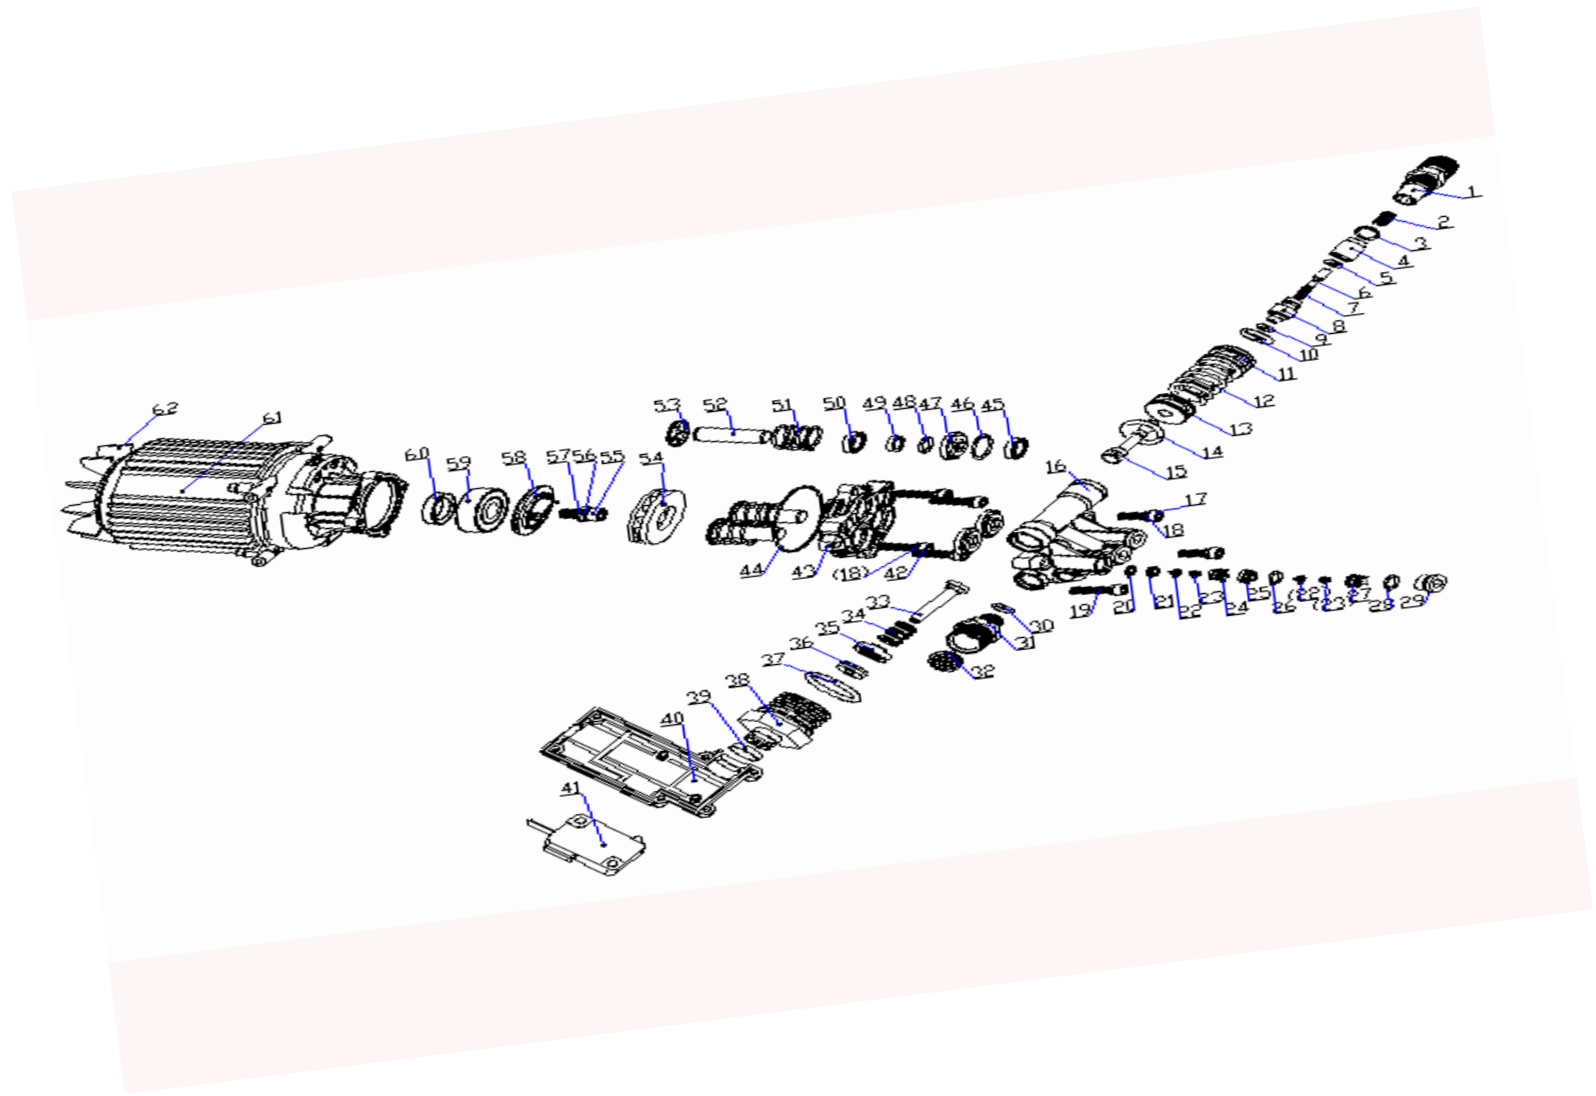

A

B

Ersatzteile / Spare parts

HCE2100i

Hochdruckreiniger
High Pressure Cleaner

5907713924 / 5907713904
0218

update:

Skizze	Art.Nr.	Benennung	description
A 1	5907713001	Anschluss für Hochdruckschlauch	Water outlet Joint
A 33 - 41	5907705007	Druckschalter	pressure switch
A 41	5907713002	Mikro-Schalter	Micro Switch
A 61	5907713003	Motor	Motor
A 62	5907713004	Lüfterrad	Fan
B 1	5907713005	Schalterabdeckung	Switch Decoration Board
B 2	5907713006	Vorderes Gehäuse	Upper Housing
B 5	5907713007	Kondensator	Capacitor
B 10	5907713008	Motor mit Pumpe	Motor and Pump
B 12	5907713009	Untere Sprühpistolenhalterung	Below Gun Holder
B 14	5907713010	Obere Sprühpistolenhalterung	Upper Gun Holder
B 15.1	5907713011	Rad	Wheel
B 15.3	5907713012	Radkappe	Wheel Cap
B 16.4+16.5	5907702016	Seifenbehälter	Soap Tank cpl.
B 17.4	5907713013	Aluminiumrohr für Handgriff	Aluminum Tube
B 17.5	5907713014	Abdeckung für Aluminiumrohr	Cover Board of Aluminum Tube
B 17.6	5907713015	Handgriff Hinten	Back Cap of Handle
B 17.7	5907713016	Handgriff Vorn	Handle
B 18.1+18.2+18.4+18.5+18.10+18.11+27	5907713017	Schlauchrolle kpl.	Hose Reel cpl.
B 18.18+18.19+27	5907713018	Schlauchstopper	Hose Stopper Ball
B 18.9	5907713019	Hochdruckschlauch	Hose
B 19	5907702002	Kabelhalter	Cable Hook
B 23.3	5907713020	Netzkabel mit Stecker	Cable
B 26.1+26.2+26.4-26.10+29	5907713021	Schalterbox	Switch Box cpl.
B 26.3	5907713022	Schalter	Switch
B 31	5907713023	Vordere Abdeckung Links	Upper Housing Decoration Board Left
B 32	5907713024	Vordere Abdeckung Rechts	Upper Housing Decoration Board Right
B 33	5907713025	Sprühpistole	Spray Gun Handle
B 34	5907713026	Sprühlanze	Gun Lance
B 35	5907713027	Spritzdüse	Nozzle
B o.Abb	5907713028	Filter	Pre-Filter
B Zub.	5907702702	Bürste (fest)	Fix Brush
B Zub.	5907702703	Bürste (rotierend)	Rotary Brush
B Zub.	7907707701	3in1 Düse	3in1 Nozzle
B Zub.	5907702710	Sterwins Adapter	Sterwins Adaptor
B Zub.	5907702708	Düsenreinigungsnadel	Nozzle Cleaning Needle
B Zub.	5907702707	Gartenschlauchanschluss	Water Connector
B Zub.	5907702012	Einstellbare Spritzdüse	Spray Nozzle
B Zub.	5907702701	Terrassenbürste	Patio Cleaner
B Zub.	5907702705	90° Turbodüse	90° Turbo Nozzle
B Zub.	5907702706	Kärcher Adapter	Kärcher Adaptor
B Zub.	5907702709	Rohrreiner 6m für Hochdruckreiniger	Pipeline Opener 6m for High Pressure Washer