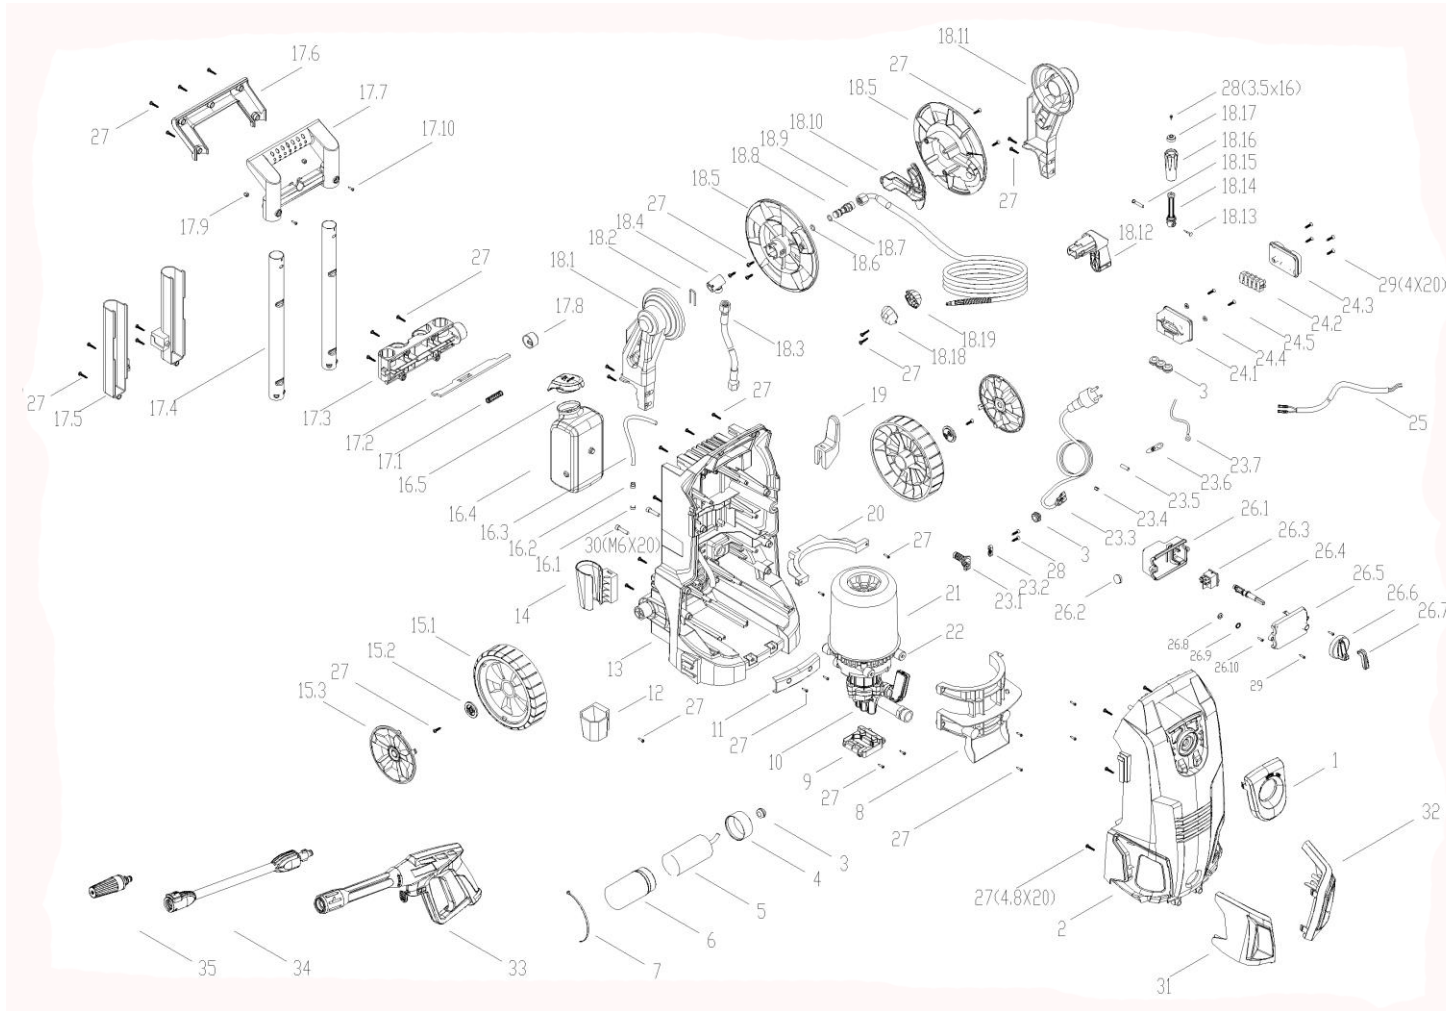

A

B

Ersatzteile / Spare parts

HCE2100i

Hochdruckreiniger
High Pressure Cleaner

5907713924 / 5907713904
0218

update:

Skizze	Art.Nr.	Benennung	description
A 1	5907713001	Anschluss für Hochdruckschlauch	Water outlet Joint
A 33 - 41	5907705007	Druckschalter	pressure switch
A 41	5907713002	Mikro-Schalter	Micro Switch
A 61	5907713003	Motor	Motor
A 62	5907713004	Lüfterrad	Fan
B 1	5907713005	Schalterabdeckung	Switch Decoration Board
B 2	5907713006	Vorderes Gehäuse	Upper Housing
B 5	5907713007	Kondensator	Capacitor
B 10	5907713008	Motor mit Pumpe	Motor and Pump
B 12	5907713009	Untere Sprühpistolenhalterung	Below Gun Holder
B 14	5907713010	Obere Sprühpistolenhalterung	Upper Gun Holder
B 15.1	5907713011	Rad	Wheel
B 15.3	5907713012	Radkappe	Wheel Cap
B 16.4+16.5	5907702016	Seifenbehälter	Soap Tank cpl.
B 17.4	5907713013	Aluminiumrohr für Handgriff	Aluminum Tube
B 17.5	5907713014	Abdeckung für Aluminiumrohr	Cover Board of Aluminum Tube
B 17.6	5907713015	Handgriff Hinten	Back Cap of Handle
B 17.7	5907713016	Handgriff Vorn	Handle
B 18.1+18.2+18.4+18.5+18.10+18.11+27	5907713017	Schlauchrolle kpl.	Hose Reel cpl.
B 18.18+18.19+27	5907713018	Schlauchstopper	Hose Stopper Ball
B 18.9	5907713019	Hochdruckschlauch	Hose
B 19	5907702002	Kabelhalter	Cable Hook
B 23.3	5907713020	Netzkabel mit Stecker	Cable
B 26.1+26.2+26.4-26.10+29	5907713021	Schalterbox	Switch Box cpl.
B 26.3	5907713022	Schalter	Switch
B 31	5907713023	Vordere Abdeckung Links	Upper Housing Decoration Board Left
B 32	5907713024	Vordere Abdeckung Rechts	Upper Housing Decoration Board Right
B 33	5907713025	Sprühpistole	Spray Gun Handle
B 34	5907713026	Sprühlanze	Gun Lance
B 35	5907713027	Spritzdüse	Nozzle
B o.Abb	5907713028	Filter	Pre-Filter
B Zub.	5907702702	Bürste (fest)	Fix Brush
B Zub.	5907702703	Bürste (rotierend)	Rotary Brush
B Zub.	7907707701	3in1 Düse	3in1 Nozzle
B Zub.	5907702710	Sterwins Adapter	Sterwins Adaptor
B Zub.	5907702708	Düsenreinigungsnadel	Nozzle Cleaning Needle
B Zub.	5907702707	Gartenschlauchanschluss	Water Connector
B Zub.	5907702012	Einstellbare Spritzdüse	Spray Nozzle
B Zub.	5907702701	Terrassenbürste	Patio Cleaner
B Zub.	5907702705	90° Turbodüse	90° Turbo Nozzle
B Zub.	5907702706	Kärcher Adapter	Kärcher Adaptor
B Zub.	5907702709	Rohrreiner 6m für Hochdruckreiniger	Pipeline Opener 6m for High Pressure Washer