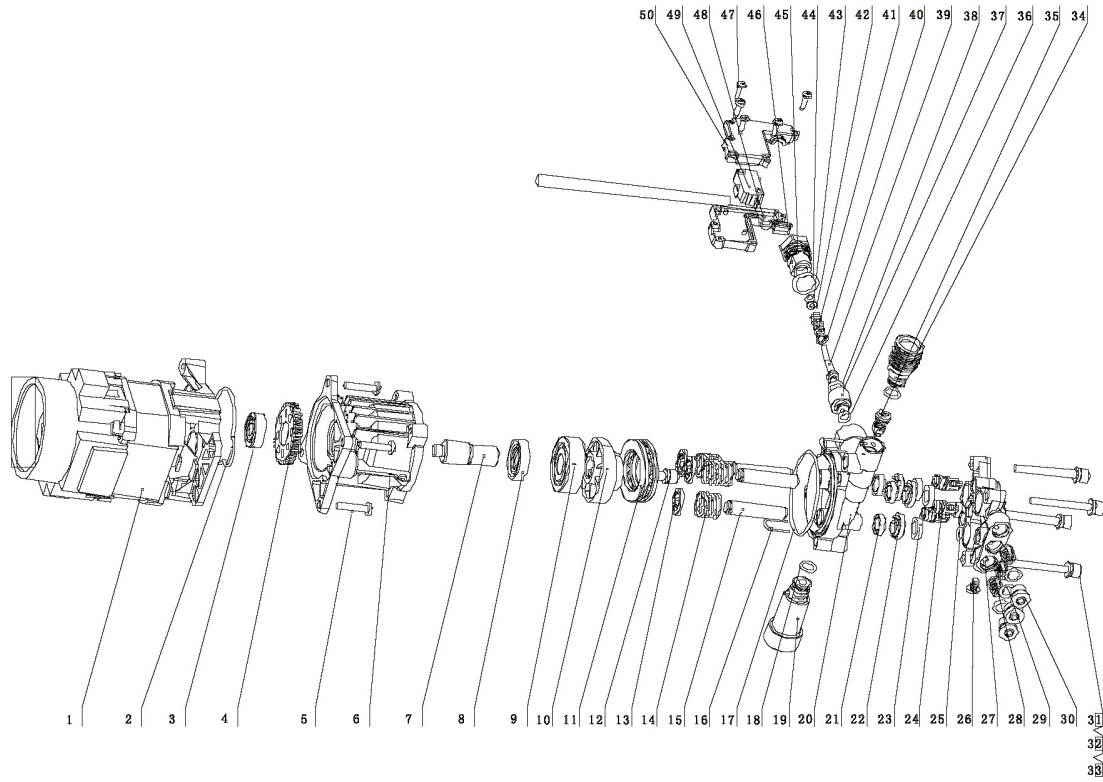

A

B

Hauptartikel

Ersatzteilliste

59077239953

411427 - 0218 - HPW150R - -

Ersatzteil	Bezeichnung	Bezeichnung	Position	Abb.	Baujahr	Status
5907713031	Vordere Abdeckung kpl. "Blau"	RAL5010	21,27,28	A	*	
39077039001	Sprühlanzenhalterung Teil 1		1	B	*	
5907702020	Netzkabel mit Stecker	H05VV-F 2x1,0mm ²	4	B	*	
39077039003	Zubehörhalter Teil 8		8	B	*	
5907702002	Kabelhalter		10	B	*	
5907713029	Motor mit Pumpe	1600W	12	B	*	
5906202023	Schalter		14	B	*	
3911001004	Kondensator	0,22µF / 275V	18	B	*	
5907705005	Sprühpistole RAL9005		33	B	*	

Hauptartikel
Ersatzteilliste

59077239953

411427 - 0218 - HPW150R - -

Ersatzteil	Bezeichnung	Bezeichnung	Position	Abb.	Baujahr	Status
5907702704	Seifendüse für Hochdruckreiniger - scheppach		34	B	*	
5907702018	Hochdruckschlauch	5m / M22x1,5	35	B	*	
5907705002	Hochdruckschlauch 10m	10m / M22x1,5 (Geräteanschluss)	35	B	*	
7907713708	Ansaugset	inkl. 3-Meter Schlauch	o.Abb.	B	*	
5907702705	90° Turbodüse für Hochdruckreiniger - scheppach		o.Abb.	B	*	
5907702706	Kärcher Adapter scheppach (DIY)		o.Abb.	B	*	
5907702707	Schlauchkupplung für Hochdruckreiniger	3/4" Gewinde	o.Abb.	B	*	
5907702708	Düsenreinigungsnadel für Hochdruckreiniger - scheppach		o.Abb.	B	*	
5907702701	Terassenbürste für Hochdruckreiniger - scheppach		o.Abb.	B	*	
5907702702	Reinigungsbürste für Hochdruckreiniger - scheppach		o.Abb.	B	*	
5907702703	Rotierende Waschbürste für Hochdruckreiniger - scheppach		o.Abb.	B	*	
5907705006	Sprühlanze "Schwarz"		o.Abb.	B	*	
5907702012	Einstellbare Spritzdüse - scheppach		o.Abb.	B	*	
5907702013	Turbodüse scheppach	Ø17x22.5 Ø32x72	o.Abb.	B	*	
39077039012	Schlauchkupplung kpl. Teil o.Abb.		o.Abb.	B	*	
5907702710	Sterwins Adapter für Hochdruckreiniger - scheppach		o.Abb.	B	*	
7907707701	3in1 Düse für Hochdruckreiniger		o.Abb.	B	*	