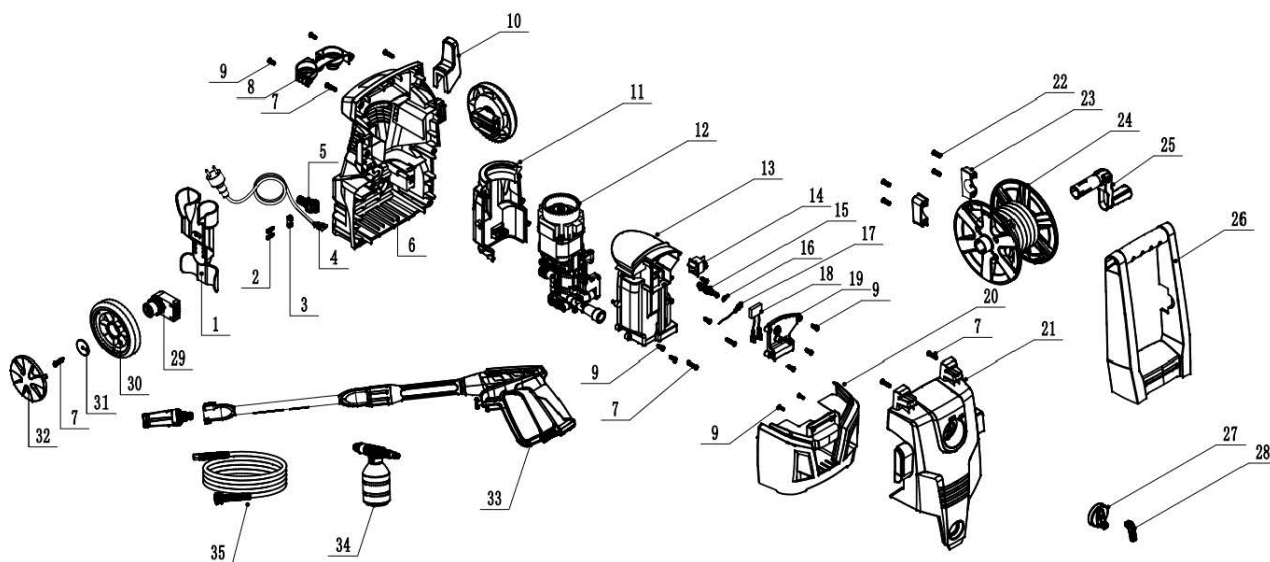

A

B

Hauptartikel

Ersatzteilliste

59077239953

411427 - 0218 - HPW150R - -

Ersatzteil	Bezeichnung	Bezeichnung	Position	Abb.	Baujahr	Status
5907713031	Vordere Abdeckung kpl. "Blau"	RAL5010	21,27,28	A	*	
39077039001	Sprühlanzenhalterung Teil 1		1	B	*	
5907702020	Netzkabel mit Stecker	H05VV-F 2x1,0mm ²	4	B	*	
39077039003	Zubehörhalter Teil 8		8	B	*	
5907702002	Kabelhalter		10	B	*	
5907713029	Motor mit Pumpe	1600W	12	B	*	
5906202023	Schalter		14	B	*	
3911001004	Kondensator	0,22µF / 275V	18	B	*	
5907705005	Sprühpistole RAL9005		33	B	*	

Hauptartikel
Ersatzteilliste

59077239953

411427 - 0218 - HPW150R - -

Ersatzteil	Bezeichnung	Bezeichnung	Position	Abb.	Baujahr	Status
5907702704	Seifendüse für Hochdruckreiniger - scheppach		34	B	*	
5907702018	Hochdruckschlauch	5m / M22x1,5	35	B	*	
5907705002	Hochdruckschlauch 10m	10m / M22x1,5 (Geräteanschluss)	35	B	*	
7907713708	Ansaugset	inkl. 3-Meter Schlauch	o.Abb.	B	*	
5907702705	90° Turbodüse für Hochdruckreiniger - scheppach		o.Abb.	B	*	
5907702706	Kärcher Adapter scheppach (DIY)		o.Abb.	B	*	
5907702707	Schlauchkupplung für Hochdruckreiniger	3/4" Gewinde	o.Abb.	B	*	
5907702708	Düsenreinigungsnadel für Hochdruckreiniger - scheppach		o.Abb.	B	*	
5907702701	Terassenbürste für Hochdruckreiniger - scheppach		o.Abb.	B	*	
5907702702	Reinigungsbürste für Hochdruckreiniger - scheppach		o.Abb.	B	*	
5907702703	Rotierende Waschbürste für Hochdruckreiniger - scheppach		o.Abb.	B	*	
5907705006	Sprühlanze "Schwarz"		o.Abb.	B	*	
5907702012	Einstellbare Spritzdüse - scheppach		o.Abb.	B	*	
5907702013	Turbodüse scheppach	Ø17x22.5 Ø32x72	o.Abb.	B	*	
39077039012	Schlauchkupplung kpl. Teil o.Abb.		o.Abb.	B	*	
5907702710	Sterwins Adapter für Hochdruckreiniger - scheppach		o.Abb.	B	*	
7907707701	3in1 Düse für Hochdruckreiniger		o.Abb.	B	*	