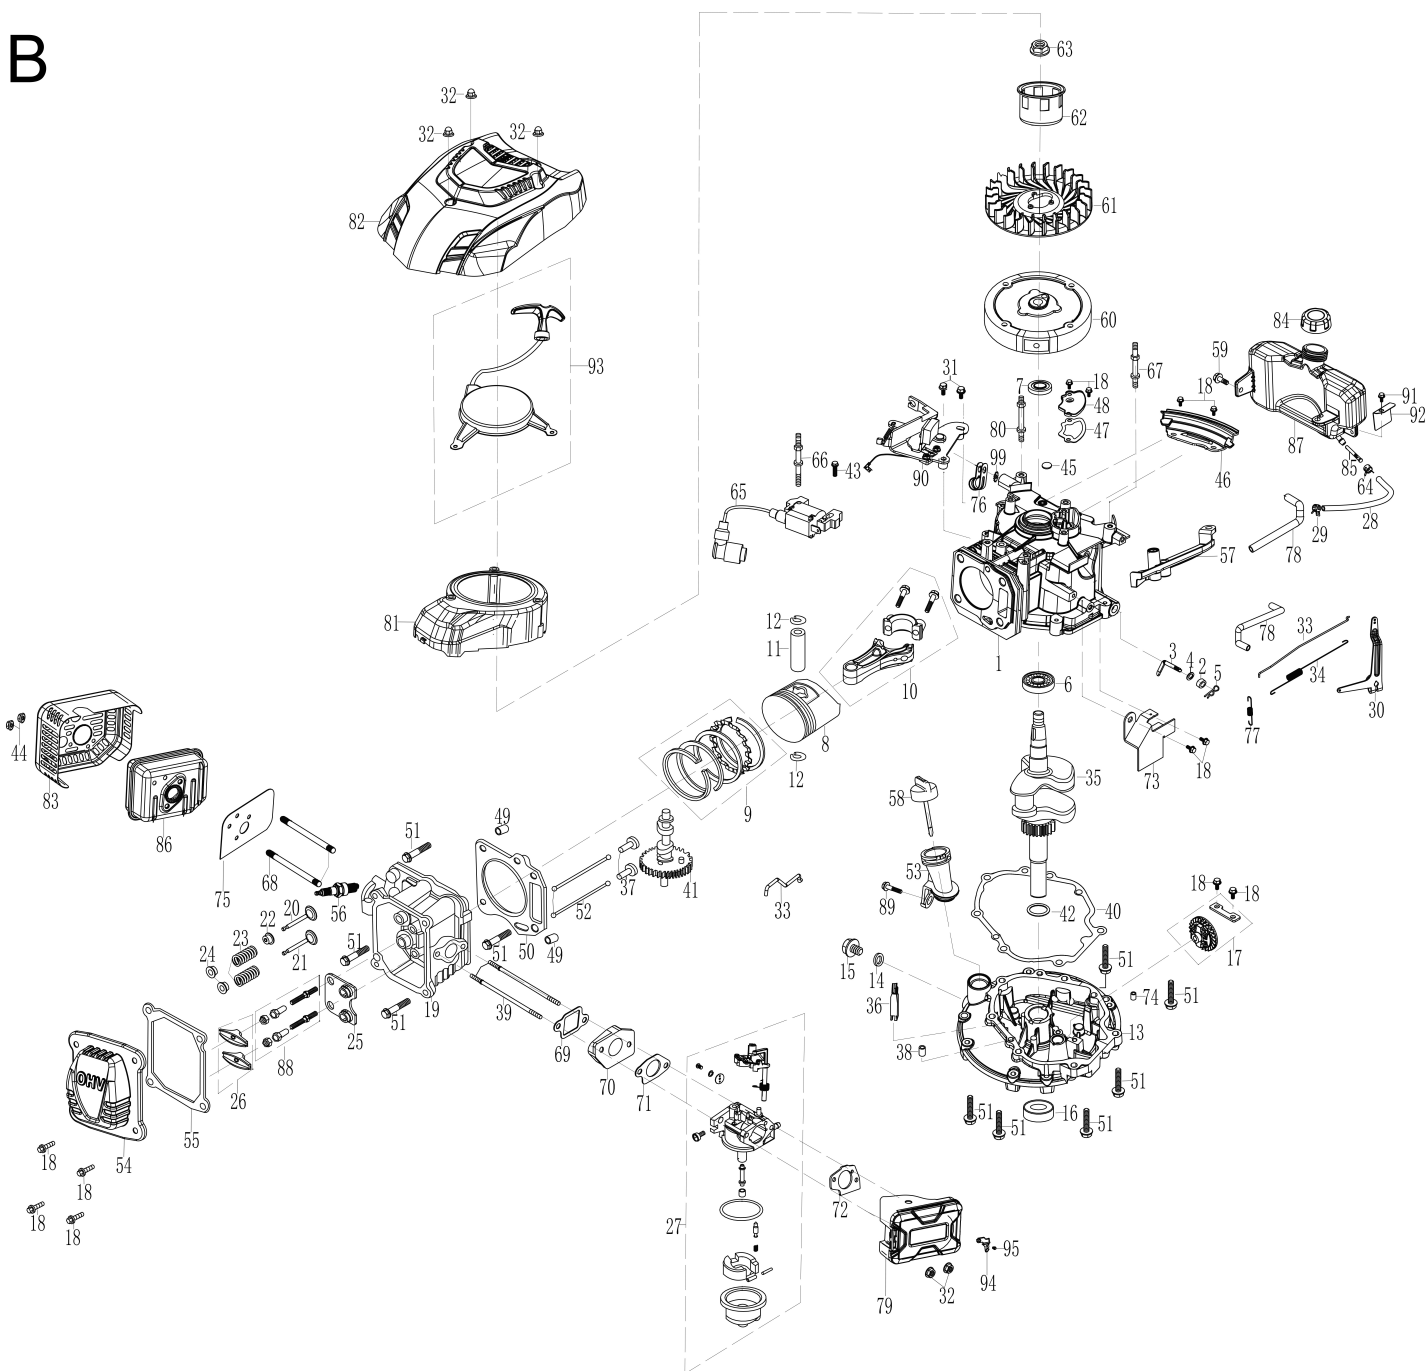

A

B

**Hauptartikel**

5911251904

**Ersatzteilliste**

155077 - 0162 - MS196-53B - -

Ersatzteil	Bezeichnung	Bezeichnung	Position	Abb.	Baujahr	Status
5911240001	Messerbefestigungsschraube	SW17 Ø10x40 24G	1	A	*	
3911202002	Tellerscheibe	A10	2	A	*	
5911240002	Dichtung Messerbefestigung		3	A	*	
7911200618	Mäh- / Mulchmesser MS225-53 scheppach		4	A	*	

5911251904

Rasenmäher MS196-53B scheppach - 4.8PS - 530mm

**Hauptartikel**

**Ersatzteilliste**

5911251904

155077 - 0162 - MS196-53B - -

Ersatzteil	Bezeichnung	Bezeichnung	Position	Abb.	Baujahr	Status
7911200627	Mäh- / Mulchmesser - MS225-53 scheppach	MS225-53	4	A		Scheppach Verpackung
5911240003	Messeraufnahme mit Passfeder		5	A		*
3911207002	Riemenabdeckung	neue Ausführung	9	A		*
5911241002	Riemenscheibe für Antrieb		11	A		*
5911246004	Fangkorbabdeckung		12	A		*
5911251001	Fangkorb kpl.		12,30,54,55,101A			*
5911241004	Keilriemen	V-Belt Z-750 x 9,5x6	13	A		*
5911251004	Vordere Abdeckung		18	A		*
5911251002	Schrauben zur Bügelbefestigung		21,23,38,42,100A			*
5911248001	Befestigungsset		21,42,44	A		*
5911251005	Verbrennungsmotor	196ccm	22	A		*
5911238024	Feder für Auswurfklappe		24	A		*
5911238023	Welle für Auswurfklappe		25	A		*
5911241007	Auswurfklappenbefestigung		26	A		*
5911240008	Auswurfklappe hinten	RAL3020	28	A		*
5911241008	Mulcheinsatz		32	A		*
5911241010	Anschraubbügel		41	A		*
5911238004	Handbügel		43,46	A		*
02012506	Scheibe	Ø8,4 / Ø16 x 1.6, Form A, verzinkt. DIN125	45	A		*
5911241013	Gasbügel		47	A		*
5911241048	Bowdenzug Gaszug		53	A		*
5911241014	Fangkorbnetz	Scheppach Aufdruck	54	A		*
5911246005	Fangkorbgestänge		55	A		*
3911207009	Gasgriff	RAL9005	56	A		*
3911207006	Handgriff zur Schnitthöheneinstellung	RAL9005	63,64,96,97,36	A		*