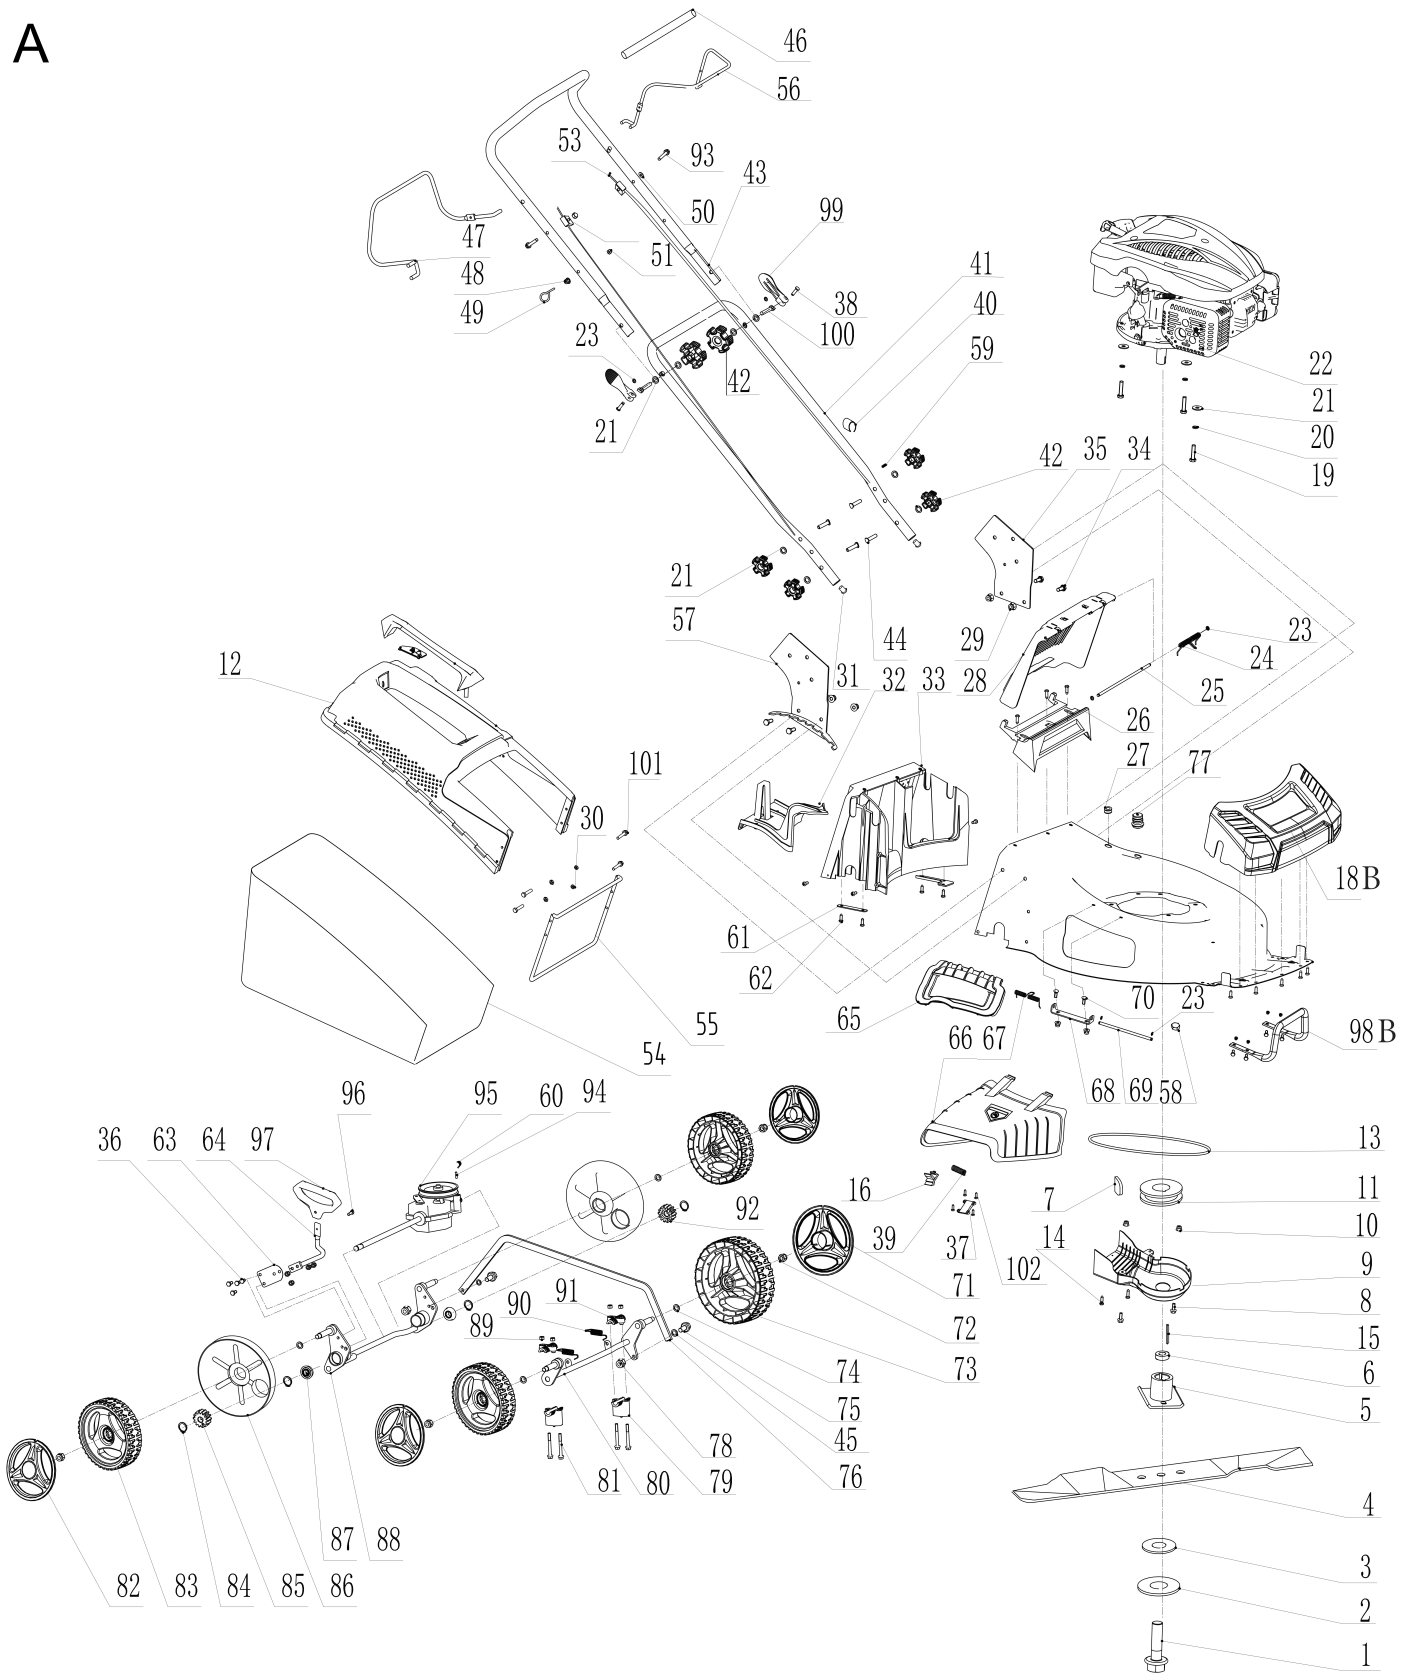

A

B

**Hauptartikel**

5911251904

**Ersatzteilliste**

155077 - 0162 - MS196-53B - -

Ersatzteil	Bezeichnung	Bezeichnung	Position	Abb.	Baujahr	Status
5911240001	Messerbefestigungsschraube	SW17 Ø10x40 24G	1	A	*	
3911202002	Tellerscheibe	A10	2	A	*	
5911240002	Dichtung Messerbefestigung		3	A	*	
7911200618	Mäh- / Mulchmesser MS225-53 scheppach		4	A	*	

5911251904

Rasenmäher MS196-53B scheppach - 4.8PS - 530mm

**Hauptartikel**

**Ersatzteilliste**

5911251904

155077 - 0162 - MS196-53B - -

Ersatzteil	Bezeichnung	Bezeichnung	Position	Abb.	Baujahr	Status
7911200627	Mäh- / Mulchmesser - MS225-53 scheppach	MS225-53	4	A		Scheppach Verpackung
5911240003	Messeraufnahme mit Passfeder		5	A		*
3911207002	Riemenabdeckung	neue Ausführung	9	A		*
5911241002	Riemenscheibe für Antrieb		11	A		*
5911246004	Fangkorbabdeckung		12	A		*
5911251001	Fangkorb kpl.		12,30,54,55,101A			*
5911241004	Keilriemen	V-Belt Z-750 x 9,5x6	13	A		*
5911251004	Vordere Abdeckung		18	A		*
5911251002	Schrauben zur Bügelbefestigung		21,23,38,42,100A			*
5911248001	Befestigungsset		21,42,44	A		*
5911251005	Verbrennungsmotor	196ccm	22	A		*
5911238024	Feder für Auswurfklappe		24	A		*
5911238023	Welle für Auswurfklappe		25	A		*
5911241007	Auswurfklappenbefestigung		26	A		*
5911240008	Auswurfklappe hinten	RAL3020	28	A		*
5911241008	Mulcheinsatz		32	A		*
5911241010	Anschraubbügel		41	A		*
5911238004	Handbügel		43,46	A		*
02012506	Scheibe	Ø8,4 / Ø16 x 1.6, Form A, verzinkt. DIN125	45	A		*
5911241013	Gasbügel		47	A		*
5911241048	Bowdenzug Gaszug		53	A		*
5911241014	Fangkorbnetz	Scheppach Aufdruck	54	A		*
5911246005	Fangkorbgestänge		55	A		*
3911207009	Gasgriff	RAL9005	56	A		*
3911207006	Handgriff zur Schnitthöheneinstellung	RAL9005	63,64,96,97,36	A		*