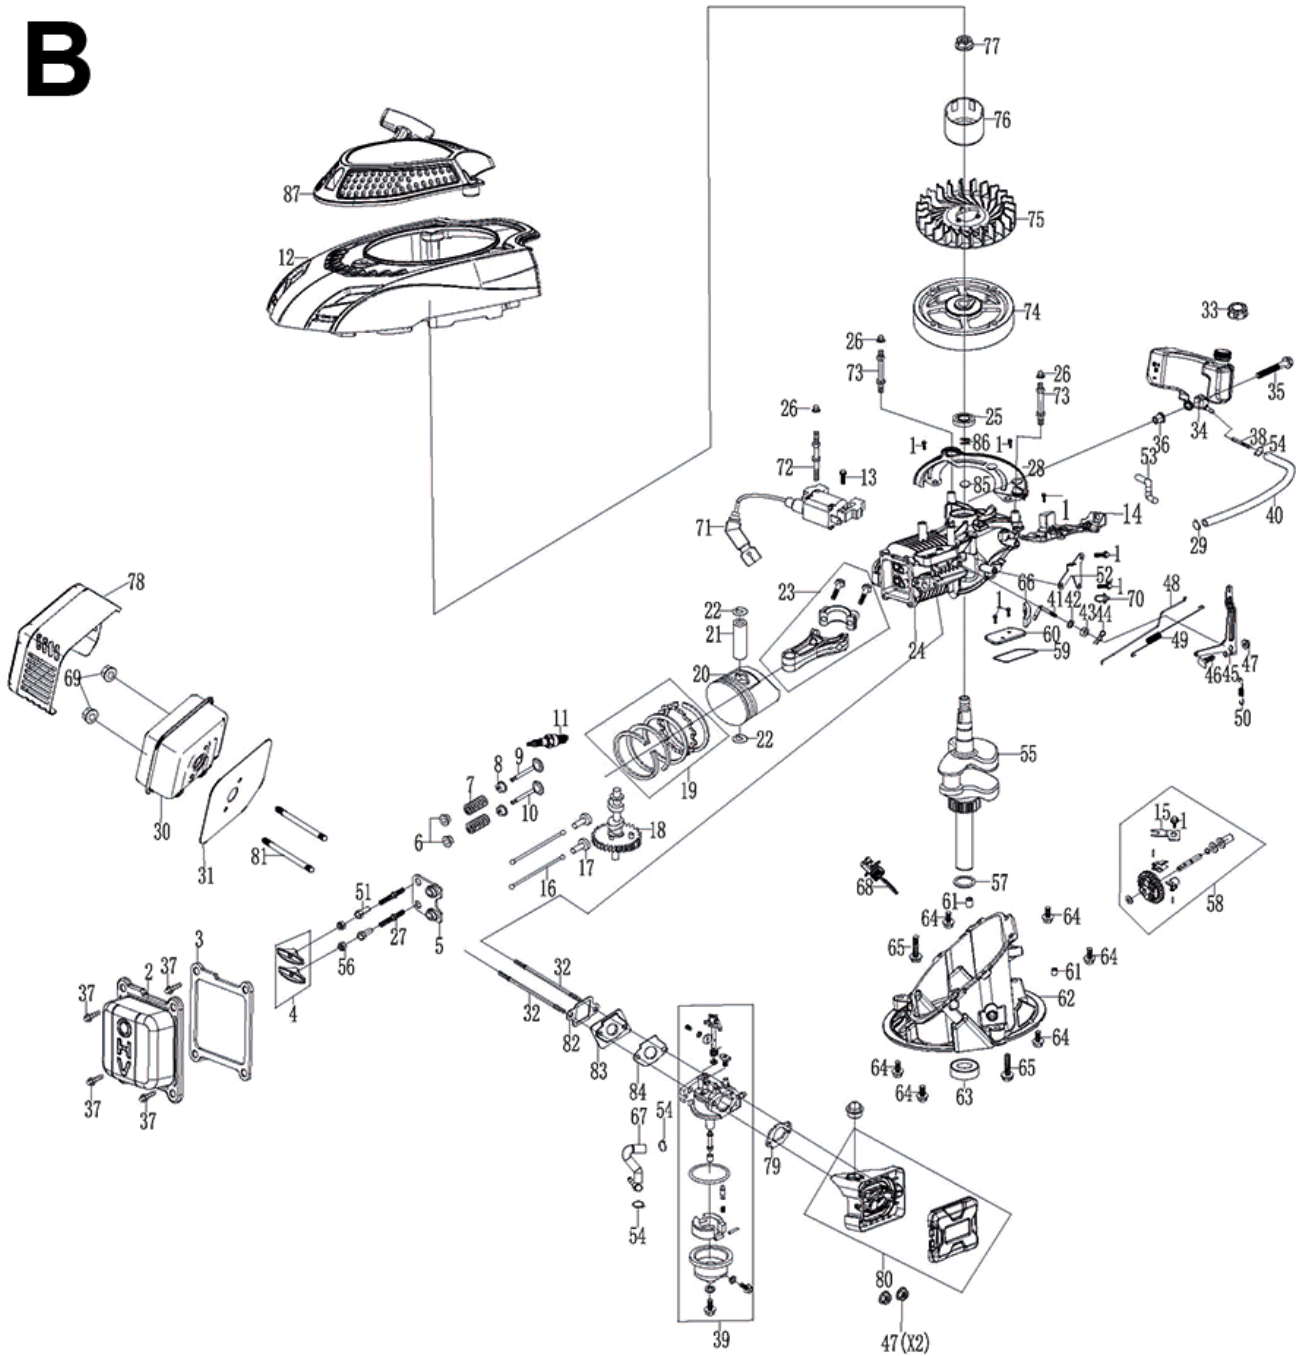

B

Hauptartikel

5911238904

Ersatzteilliste

155063 - 0162 - MS161 - 46 - -

Ersatzteil	Bezeichnung	Bezeichnung	Position	Abb.	Baujahr	Status
5911240001	Messerbefestigungsschraube	Ø10x40 24G	1	A	*	
3911202002	Tellerscheibe	A10	2	A	*	
5911240002	Dichtung Messerbefestigung		3	A	*