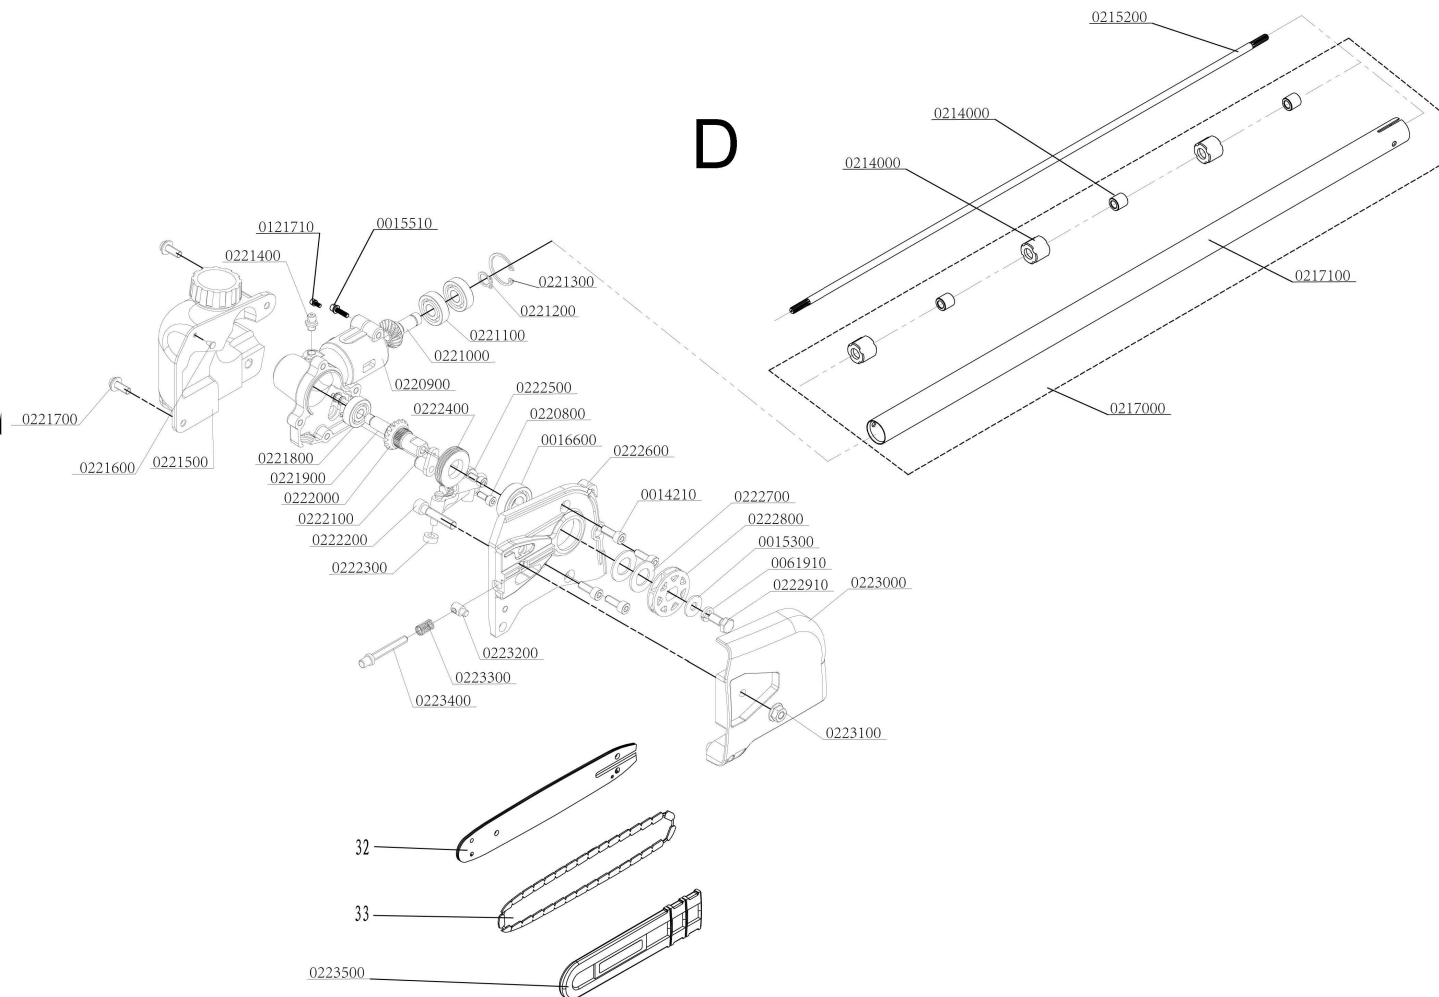

D

Hauptartikel

3904801952

Ersatzteilliste

271315 - 0169 - - -

Ersatzteil	Bezeichnung	Bezeichnung	Position	Abb.	Baujahr	Status
3904701027	Bolzen		1	A	*	
5910701013	Motor		1-53	A	*	
3904701029	Kupplung		3	A	*	
3904701028	Federscheibe		4	A	*	
3904701036	Zylinderschraube	M5x20	5	A	*	
3904701025	Schutzglied		6	A	*	
05007101	Sperrzahnmutter		9	A	*	
02012707	Federring	Ø8,1 / Ø14,8 x 4,6 From A8, verzinkt, DIN127	10	A	*	
02012506	Scheibe	Ø8,4 / Ø16 x 1.6, Form A, verzinkt. DIN125	11	A	*