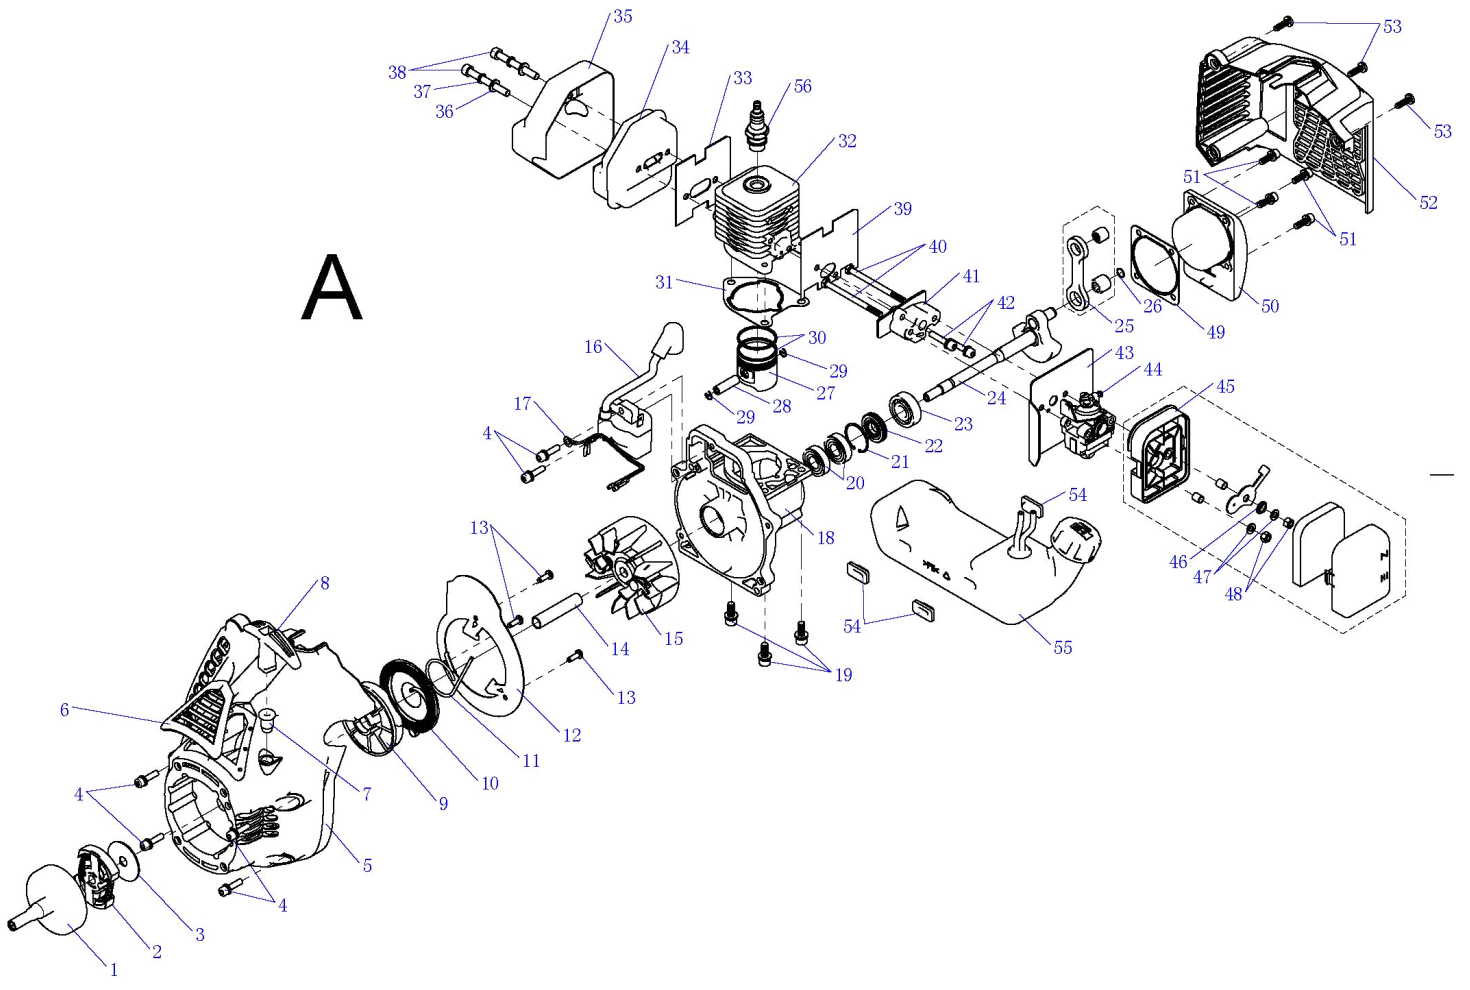

Schepach

3904801952

4in1 Multigartengerät
mfw 30-4p Woodster
black Brico Depot -
0.95PS

A