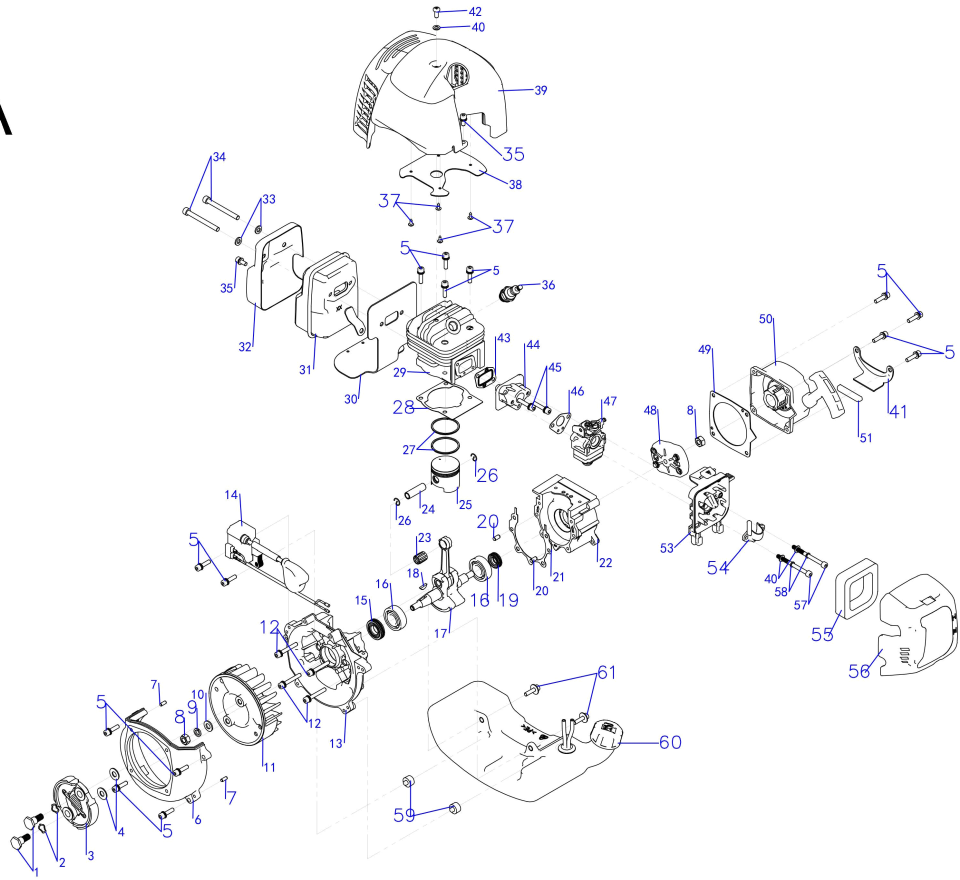

A

B

**Hauptartikel**

5910705904

**Ersatzteilliste**

271817 - 0169 - BC52pb (mit + ohne prof. Gurt) - -

Ersatzteil	Bezeichnung	Bezeichnung	Position	Abb.	Baujahr	Status
3904701027	Bolzen		1	A	*	
3904803036	Motor		1 - 61	A	*	
3904701029	Kupplung		3	A	*	

**Hauptartikel**

**Ersatzteilliste**

5910705904

271817 - 0169 - BC52pb (mit + ohne prof. Gurt) - -

Ersatzteil	Bezeichnung	Bezeichnung	Position	Abb.	Baujahr	Status
3904701028	Federscheibe		4	A	*	
3904701036	Zylinderschraube	M5x20	5	A	*	
3904803001	Schutzglied		6	A	*	
05007101	Sperrzahnmutter		8	A	*	
02012707	Federring	Ø8,1 / Ø14,8 x 4,6 From A8, verzinkt, DIN127	9	A	*	
02012506	Scheibe	Ø8,4 / Ø16 x 1.6, Form A, verzinkt. DIN125	10	A	*	
3904803002	Lüfterrad		11	A	*	
3904701036	Zylinderschraube	M5x20	12	A	*	
3904803003	Zündspule	CNW40F-5	14	A	*	
3904803004	Dichtung Kurbelgehäuse		21	A	*	
3904803005	Nadelkranz	Ø13,7x15,25	23	A	*	
3904803006	Kolbenbolzen		24	A	*	
3904803007	Kolben		25	A	*	
3904803008	Kolbenbolzensicherung		26	A	*	
3904803009	Kolbenring		27	A	*	
3904803010	Zylinderfußdichtung		28	A	*	
3904803011	Zylinder		29	A	*	
3904803012	Auspuffdichtung		30	A	*	
5910702008	Auspuff		31	A	*	
3904803013	Abschirmblech		32	A	*	
02012504	Scheibe	A6	33	A	*	
05007802	Zylinderschraube	M6x60	34	A	*	
02008427	Zylinderschraube SCHLITZ	M5x12	35	A	*	
3904801048	Zündkerze	L8RTC	36	A	*	
3904803014	Motorgehäuseabdeckung Schallwand		38	A	*	