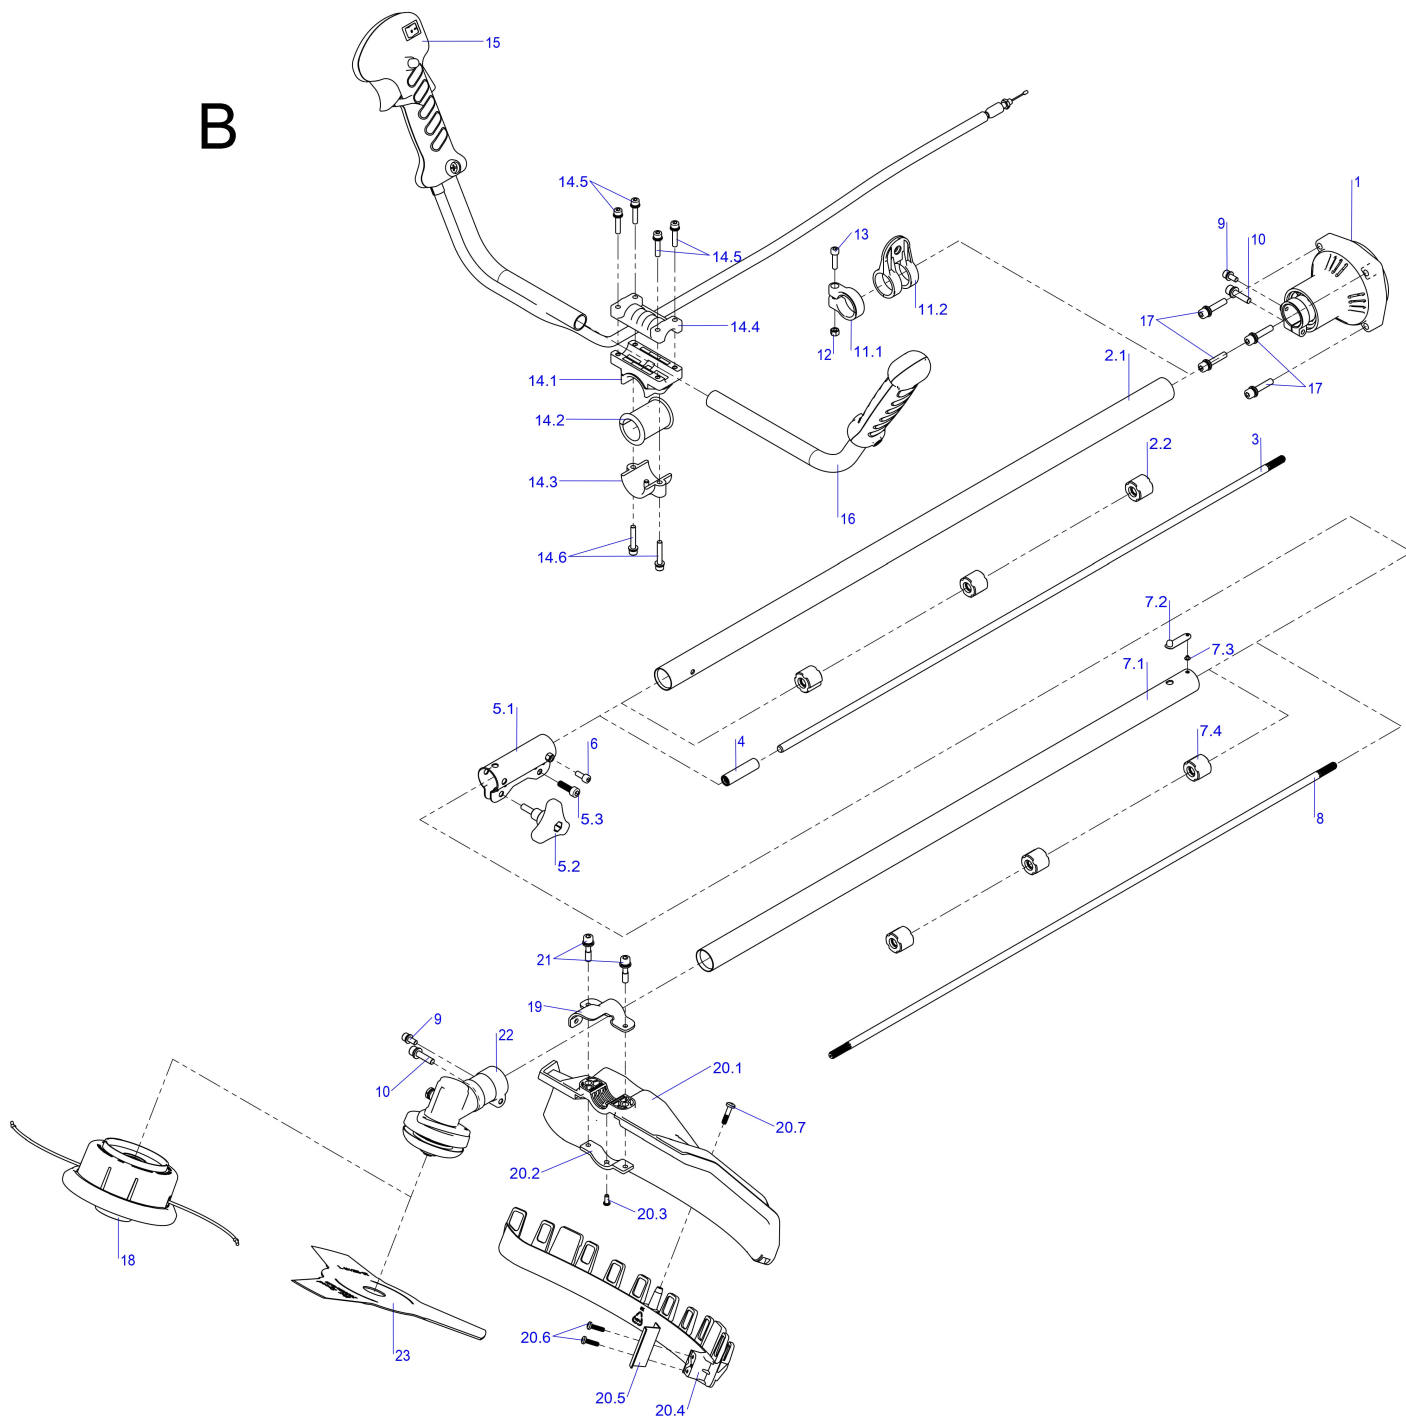

A

B

**Hauptartikel**

5910705904

**Ersatzteilliste**

271817 - 0169 - BC52pb (mit + ohne prof. Gurt) - -

Ersatzteil	Bezeichnung	Bezeichnung	Position	Abb.	Baujahr	Status
3904701027	Bolzen		1	A	*	
3904803036	Motor		1 - 61	A	*	
3904701029	Kupplung		3	A	*	

**Hauptartikel**

**Ersatzteilliste**

5910705904

271817 - 0169 - BC52pb (mit + ohne prof. Gurt) - -

Ersatzteil	Bezeichnung	Bezeichnung	Position	Abb.	Baujahr	Status
3904701028	Federscheibe		4	A	*	
3904701036	Zylinderschraube	M5x20	5	A	*	
3904803001	Schutzglied		6	A	*	
05007101	Sperrzahnmutter		8	A	*	
02012707	Federring	Ø8,1 / Ø14,8 x 4,6 From A8, verzinkt, DIN127	9	A	*	
02012506	Scheibe	Ø8,4 / Ø16 x 1.6, Form A, verzinkt. DIN125	10	A	*	
3904803002	Lüfterrad		11	A	*	
3904701036	Zylinderschraube	M5x20	12	A	*	
3904803003	Zündspule	CNW40F-5	14	A	*	
3904803004	Dichtung Kurbelgehäuse		21	A	*	
3904803005	Nadelkranz	Ø13,7x15,25	23	A	*	
3904803006	Kolbenbolzen		24	A	*	
3904803007	Kolben		25	A	*	
3904803008	Kolbenbolzensicherung		26	A	*	
3904803009	Kolbenring		27	A	*	
3904803010	Zylinderfußdichtung		28	A	*	
3904803011	Zylinder		29	A	*	
3904803012	Auspuffdichtung		30	A	*	
5910702008	Auspuff		31	A	*	
3904803013	Abschirmblech		32	A	*	
02012504	Scheibe	A6	33	A	*	
05007802	Zylinderschraube	M6x60	34	A	*	
02008427	Zylinderschraube SCHLITZ	M5x12	35	A	*	
3904801048	Zündkerze	L8RTC	36	A	*	
3904803014	Motorgehäuseabdeckung Schallwand		38	A	*	