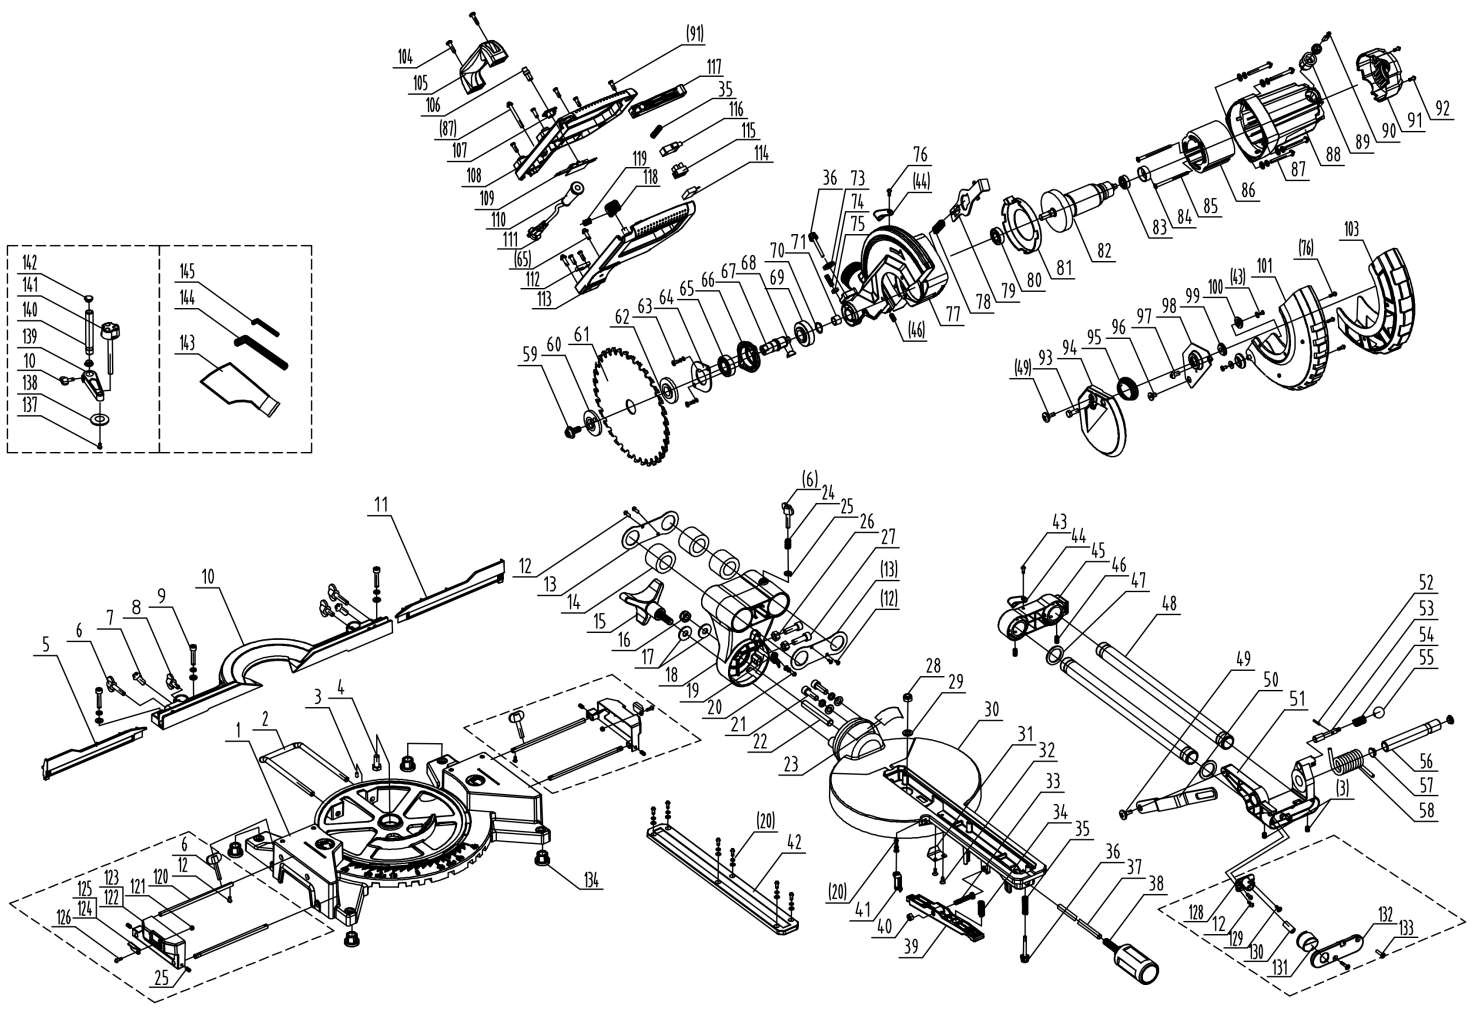

3901223974

Kappzugsäge  
 PZKS2000A1 Parkside  
 Lidl Länderblock 1

**Hauptartikel**

3901223974

**Ersatzteilliste**

133039 - 0164 - PZKS2000A1 - -

Ersatzteil	Bezeichnung	Bezeichnung	Position	Abb.	Baujahr	Status
3901223001	Grundgestell kpl. Teil 1+3+102		1,3,102	A	*	
5901215002	Bügel		2	A	*	
02091620	Gewindestift	M6x8 45H verzinkt DIN916	3	A	*	
02093365	Sechskantschraube	M8x20 DIN933 8.8 verzinkt	4	A	*	
3901223002	Anschlag links verstellbar		5	A	*	
3901223003	Flügelschraube	M6x28	6	A	*	
3901223004	Anschlag Teil 10		10	A	*	
3901223015	Anschlag verstellbar rechts Teil 11		11	A	*	
3901223005	Verstellhebel Teil 15		15	A	*	
02098505	Sechskantmutter selbstsichernd	M8, verzinkt, DIN985	28	A	*	