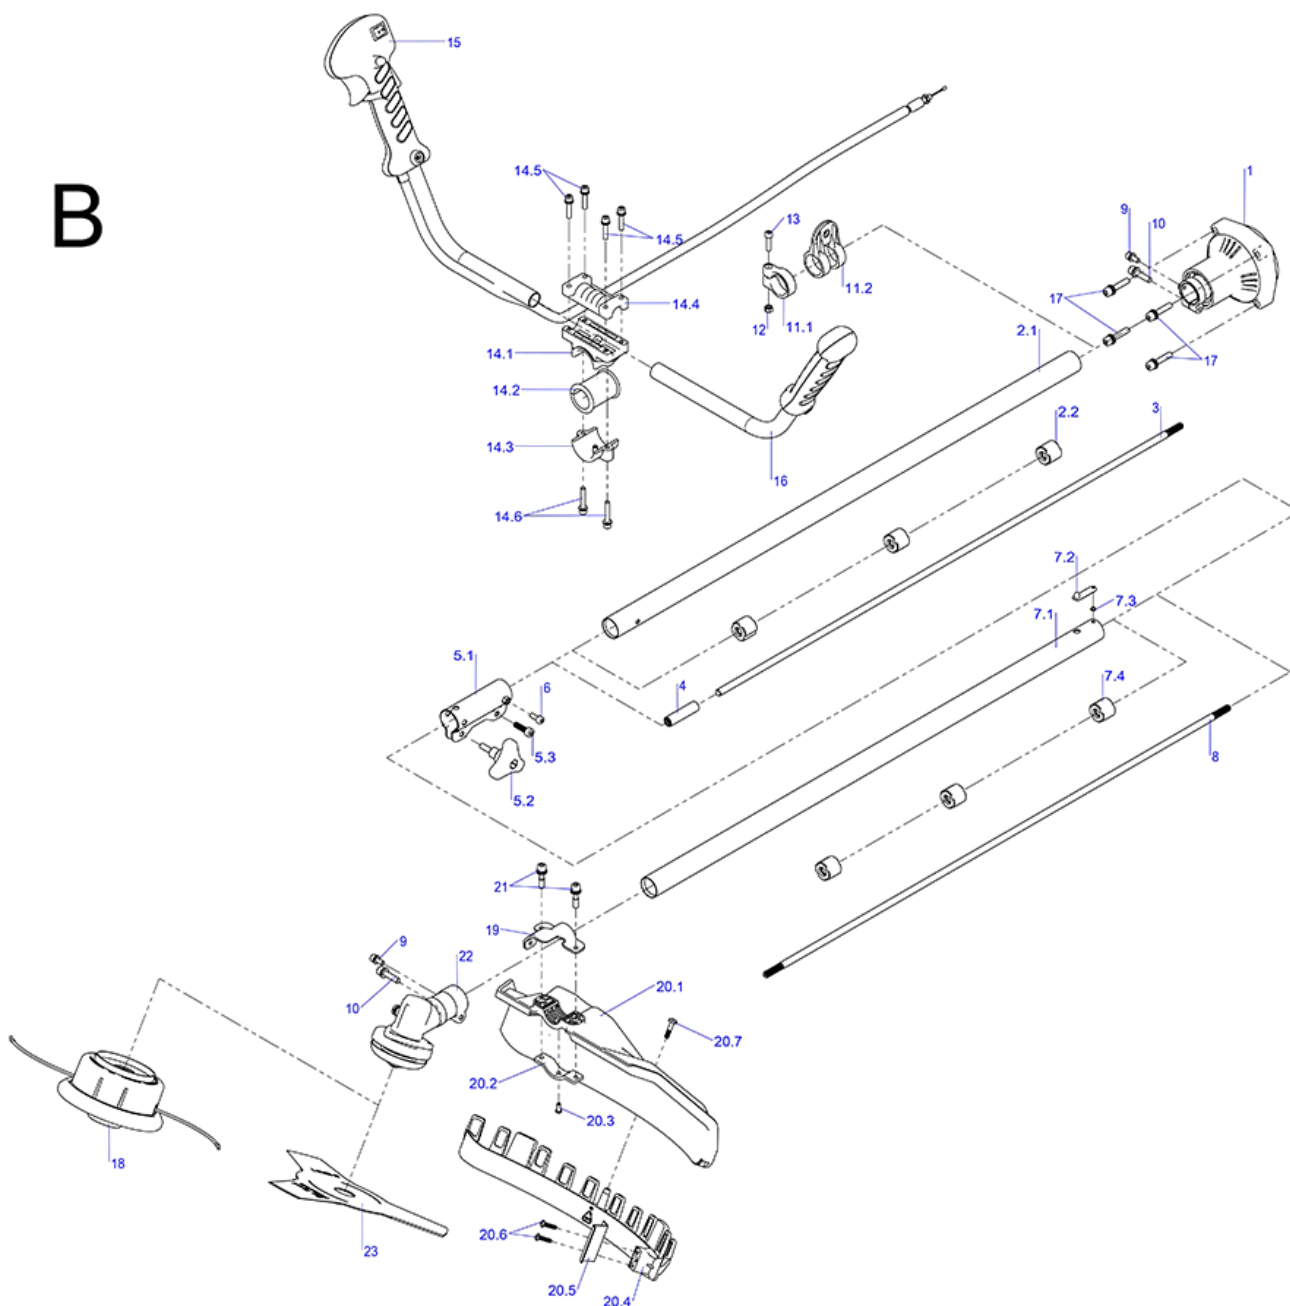

B

Hauptartikel

Ersatzteilliste

5910706903

271818 - 0169 - BCH3200-BP4 - -

Ersatzteil	Bezeichnung	Bezeichnung	Position	Abb.	Baujahr	Status
5910706001	Luftfilterabdeckung kpl.		1 + 2	A	*	
5910706002	Luftfiltereinsatz		3	A	*	
5910706051	Zylinderschraube (Kombi) Teil 41		4	A	*