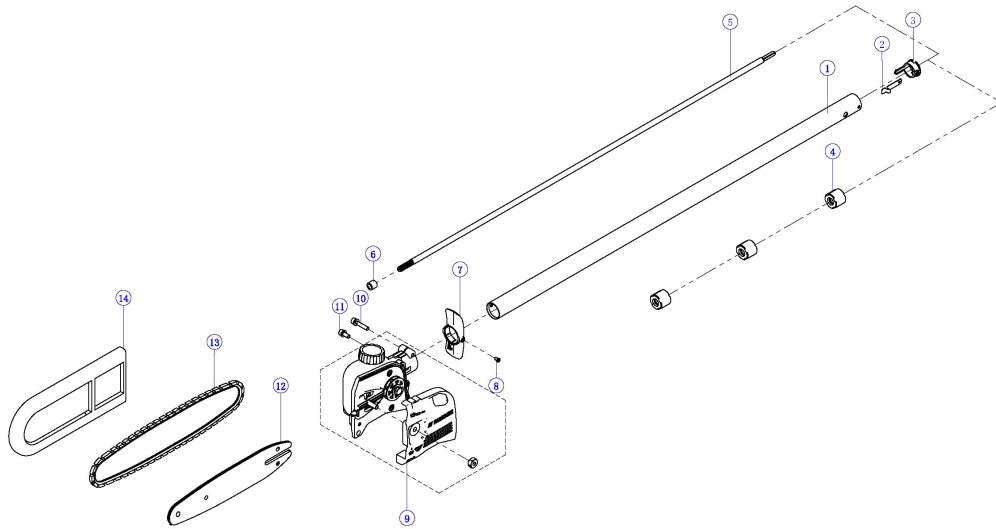

3904813974

Multigartengerät
PBK4B3 Parkside