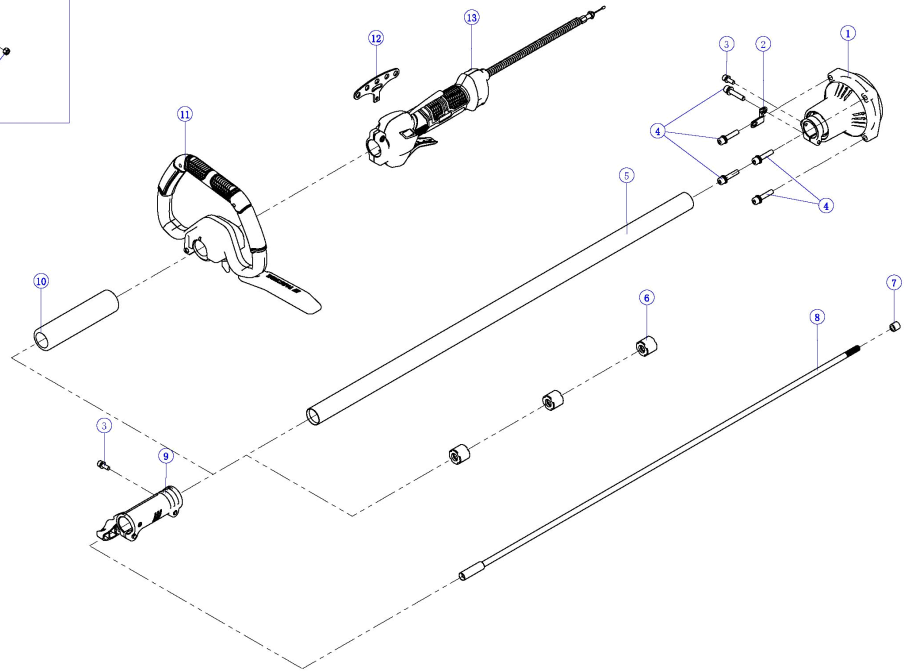

Hauptartikel

Ersatzteilliste

3904813974

271316 - 0169 - PBK4B3 - -

Ersatzteil	Bezeichnung	Bezeichnung	Position	Abb.	Baujahr	Status
3904701029	Kupplung		3	A	*	
3904701028	Federscheibe		4	A	*	
3904701036	Zylinderschraube	M5x20	5	A	*	
3904803002	Lüfterrad		9	A	*	
5910706052	Zylinderschraube (Kombi)	M5x30	10	A	*	
5904702034	Zündspule	CNW40F-5E / neue Version / langes 12 Kabel ~ 230mm		A	*	
3904813001	Kolben		24	A	*	
3904813002	Kolbenring (Satz = 2 Stück)		25	A	*	
3904813003	Auspuffdichtung		28	A	*