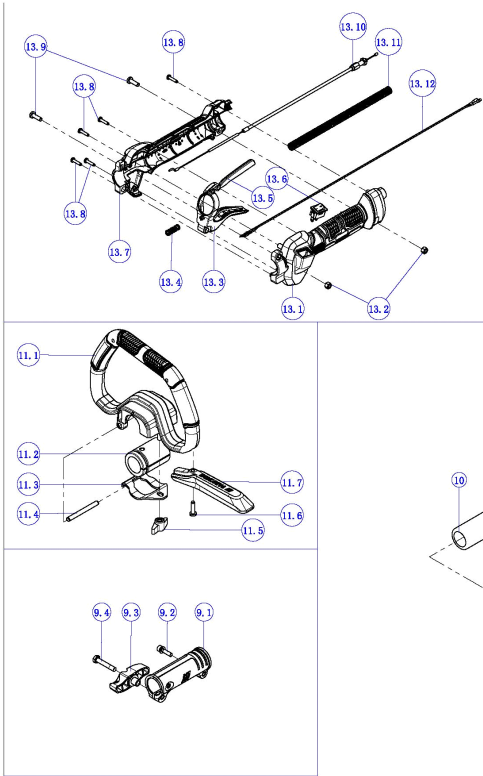

Hauptartikel

Ersatzteilliste

3904813974

271316 - 0169 - PBK4B3 - -

Ersatzteil	Bezeichnung	Bezeichnung	Position	Abb.	Baujahr	Status
3904701029	Kupplung		3	A	*	
3904701028	Federscheibe		4	A	*	
3904701036	Zylinderschraube	M5x20	5	A	*	
3904803002	Lüfterrad		9	A	*	
5910706052	Zylinderschraube (Kombi)	M5x30	10	A	*	
5904702034	Zündspule	CNW40F-5E / neue Version / langes 12 Kabel ~ 230mm		A	*	
3904813001	Kolben		24	A	*	
3904813002	Kolbenring (Satz = 2 Stück)		25	A	*	
3904813003	Auspuffdichtung		28	A	*