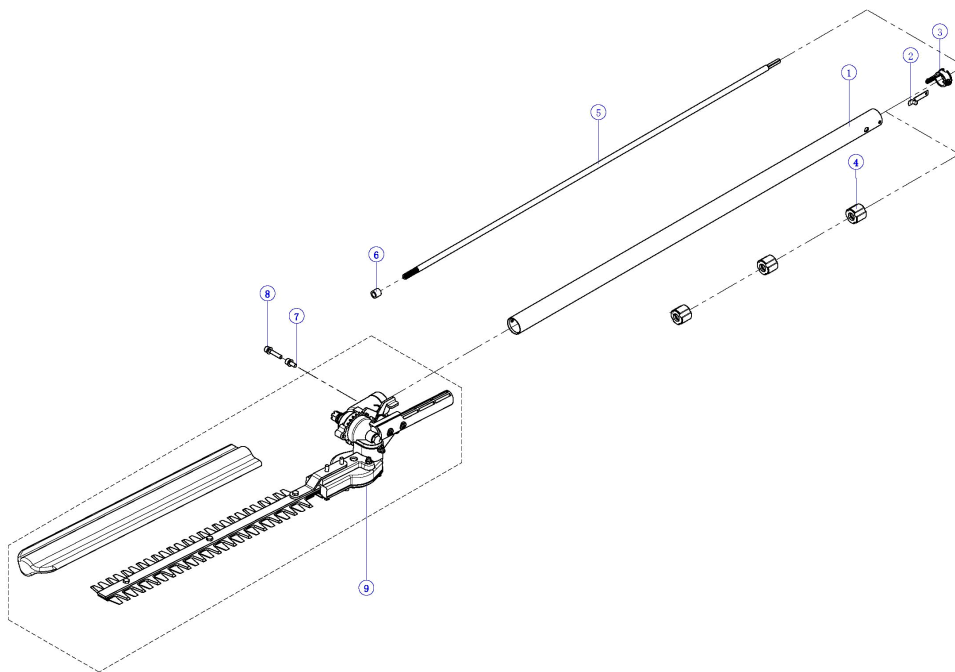

3904813974

Multigartengerät  
PBK4B3 Parkside

3904813974

Multigartengerät  
PBK4B3 Parkside

**Hauptartikel**

**Ersatzteilliste**

3904813974

271316 - 0169 - PBK4B3 - -

Ersatzteil	Bezeichnung	Bezeichnung	Position	Abb.	Baujahr	Status
3904701029	Kupplung		3	A	*	
3904701028	Federscheibe		4	A	*	
3904701036	Zylinderschraube	M5x20	5	A	*	
3904803002	Lüfterrad		9	A	*	
5910706052	Zylinderschraube (Kombi)	M5x30	10	A	*	
5904702034	Zündspule	CNW40F-5E / neue Version / langes 12 Kabel ~ 230mm		A	*	
3904813001	Kolben		24	A	*	
3904813002	Kolbenring (Satz = 2 Stück)		25	A	*	
3904813003	Auspuffdichtung		28	A	*	

3904813974

Multigartengerät  
PBK4B3 Parkside

**Hauptartikel**

**Ersatzteilliste**

3904813974

271316 - 0169 - PBK4B3 - -

<b>Ersatzteil</b>	<b>Bezeichnung</b>	<b>Bezeichnung</b>	<b>Position</b>	<b>Abb.</b>	<b>Baujahr</b>	<b>Status</b>
5910702008	Auspuff		29	A	*	
3904801048	Zündkerze	L8RTC / SW19	40	A	*	
3904803017	Dichtung Ansaugstutzen		41	A	*	
3904803018	Ansaugstutzen		42	A	*	
3904803019	Vergaserdichtung		43	A	*	
3904813004	Vergaser	SUNSEEKER SK-C52L SS	44	A	*	
3904801068	Primerpumpe für Vergaser		44.1	A	*	
3904701047	Starter kpl.		46	A	*	
3904813005	Luftfilterschwamm		50	A	*	
5910702012	Tankdeckel	Ø44	53,3	A	*	
5910701016	Schraubendreher Vergasereinstellung	Pac-Man V-Form	o.Abb.	A	*	
3904801047	Aluminium Arbeitswelle	Ø26x740 / mit Lagerbuchsen	1	B	*	
3904803039	Freischneider kpl.		1-11	B	*	
3904803033	Schutzschildadapter		7, 8	B	*	
3904803034	Schutzschild		9	B	*	
3904803035	Messer		9,5	B	*	
3904801024	Getriebegehäuse	130x100x72	10	B	*	
02091224	Zylinderschraube	M5x16, verzinkt, 8.8 DIN912	11-1	B	*	
3902202133	Federring	A5, Form A, verzinkt, DIN127	11-2	B	*	
02012503	Scheibe	Ø5 / A5	11-3	B	*	
7910700707	Fadenspule scheppach 2,8mm	Schnittbreite Ø 450 mm, Ø 2,8 mm x 4 m	12	B	*	
7910700702	Messerblatt 3-Zähne		13	B	*	
3904801025	Schultergurt		o.Abb.	B	*	
3904801026	Sicherungsmutter	M10x1,25 LH	o.Abb.	B	*	
3904801034	Beipackbeutel		o.Abb.	B	*	