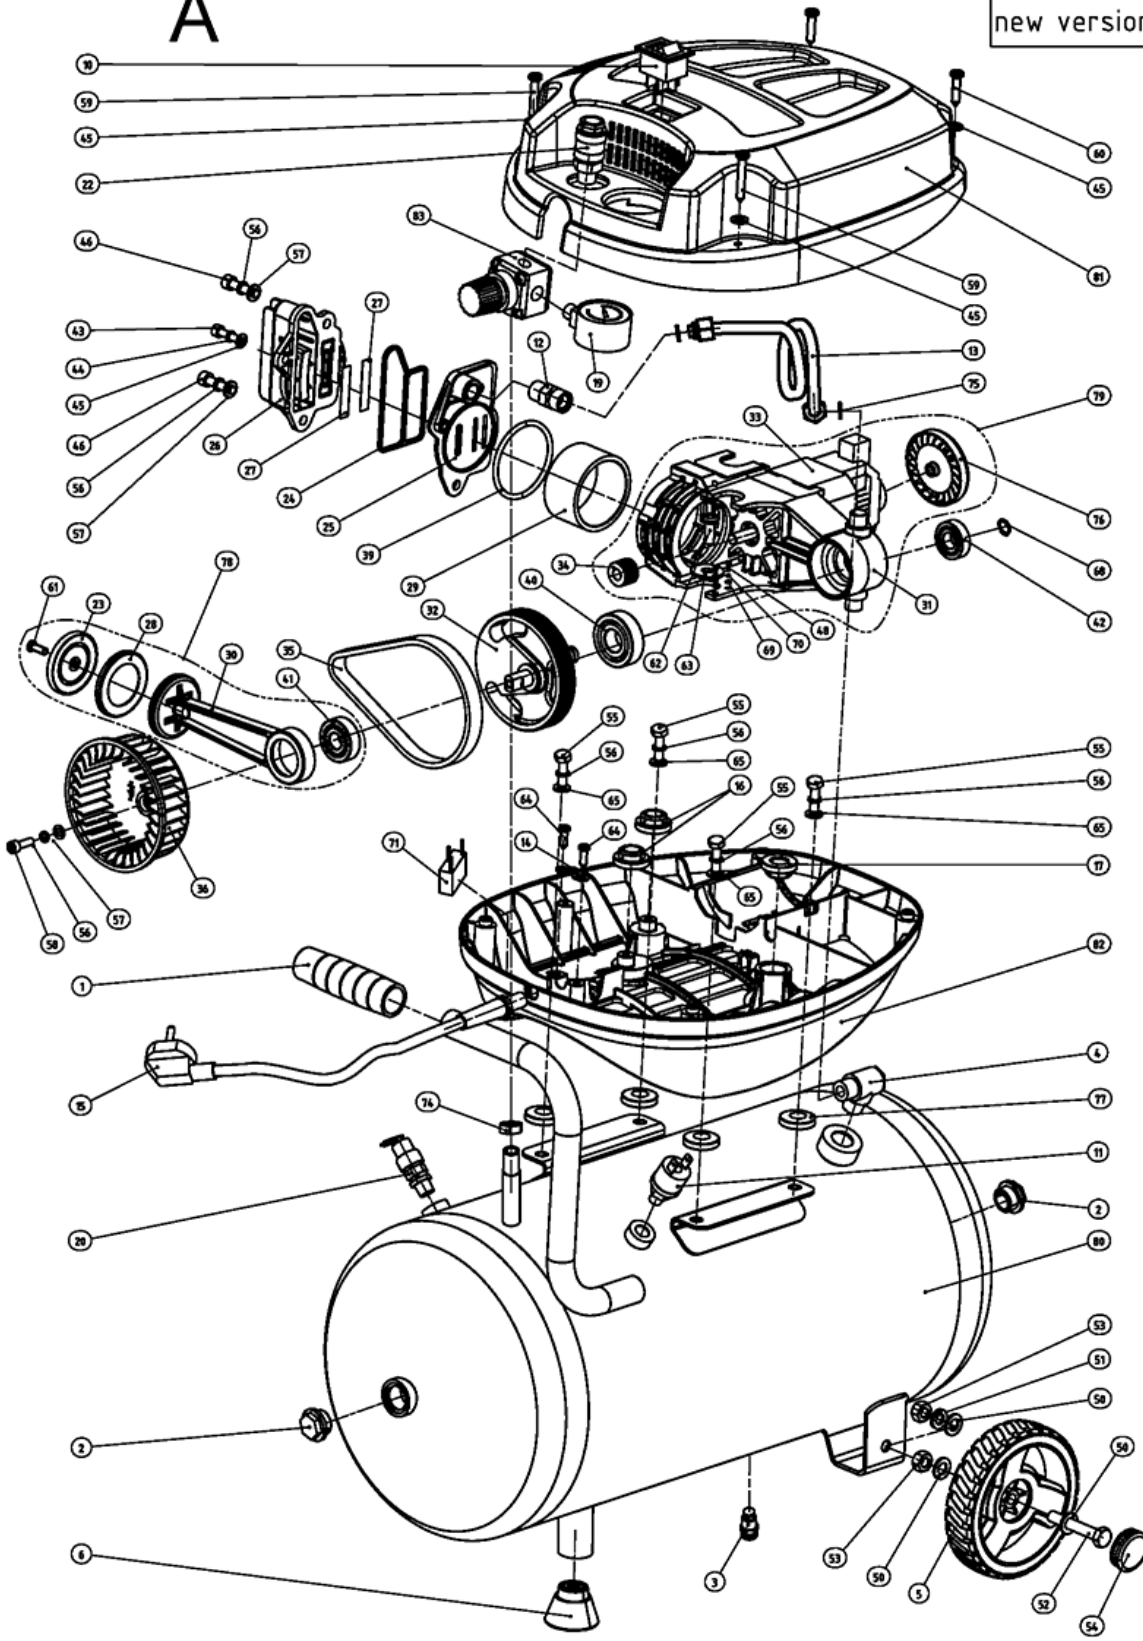

A

new version

Hauptartikel
Ersatzteilliste

3906106915

171813 - 0123 - - ab 6 - 2013

Ersatzteil	Bezeichnung	Bezeichnung	Position	Abb.	Baujahr	Status
3906106013	Tankschraube mit O-Ring		2	A	*	
5906101066	Entlüfterschraube	G3/8"	3	A	*	
3906103076	Entlüfterschraube	G1/4" (Ø13,15mm)	3	A	*	
5906132010	Rückschlagventil		4	A	*	
5906113002	Rad	Ø118mm/Ø8,5mmx40mm	5	A	*	
3906106017	Gummifuß Teil 6		6	A	*	
3906106011	Ein- / Ausschalter		10	A	*	
3906106021	Druckschalter	SDPB5 ON: 0,7MPa (7Bar) OFF 0,9MPa (9Bar)	11	A	*	
3906106023	Leitung Teil 13		13	A	*	2. nicht mehr lieferbar
3906106027	Gummidämpfer		17	A	*	
3906106029	Druckanzeige Teil 19		19	A	*	
4906116075	Sicherheitsventil	10 bar	20	A	*	
3906107069	Schnellkupplung	G 1/4"	22	A	*	
3906106033	Kolbenplatte		23	A	*	2. nicht mehr lieferbar
3906104022	Dichtung		24	A	*	
3906106035	Ventilplatte		25	A	*	
3906106036	Zylinderkopf Teil 26		26	A	*	
3906106037	Ventilplatte		27	A	*	
3906104019	Kolbendichtung		28	A	*	
3906104020	Zylinderbuchse		29	A	*	
3906106040	Pleuelstange		30	A	*	
3906106042	Riemenscheibe Teil 32		32	A	*	2. nicht mehr lieferbar
3906106010	Motor kpl.	230V/50Hz 1100W	33	A	*	
3906106043	Riemenscheibe Teil 34		34	A	*	2. nicht mehr lieferbar
3906106044	Rippenband	PJ 353 11,5x3	35	A	*	