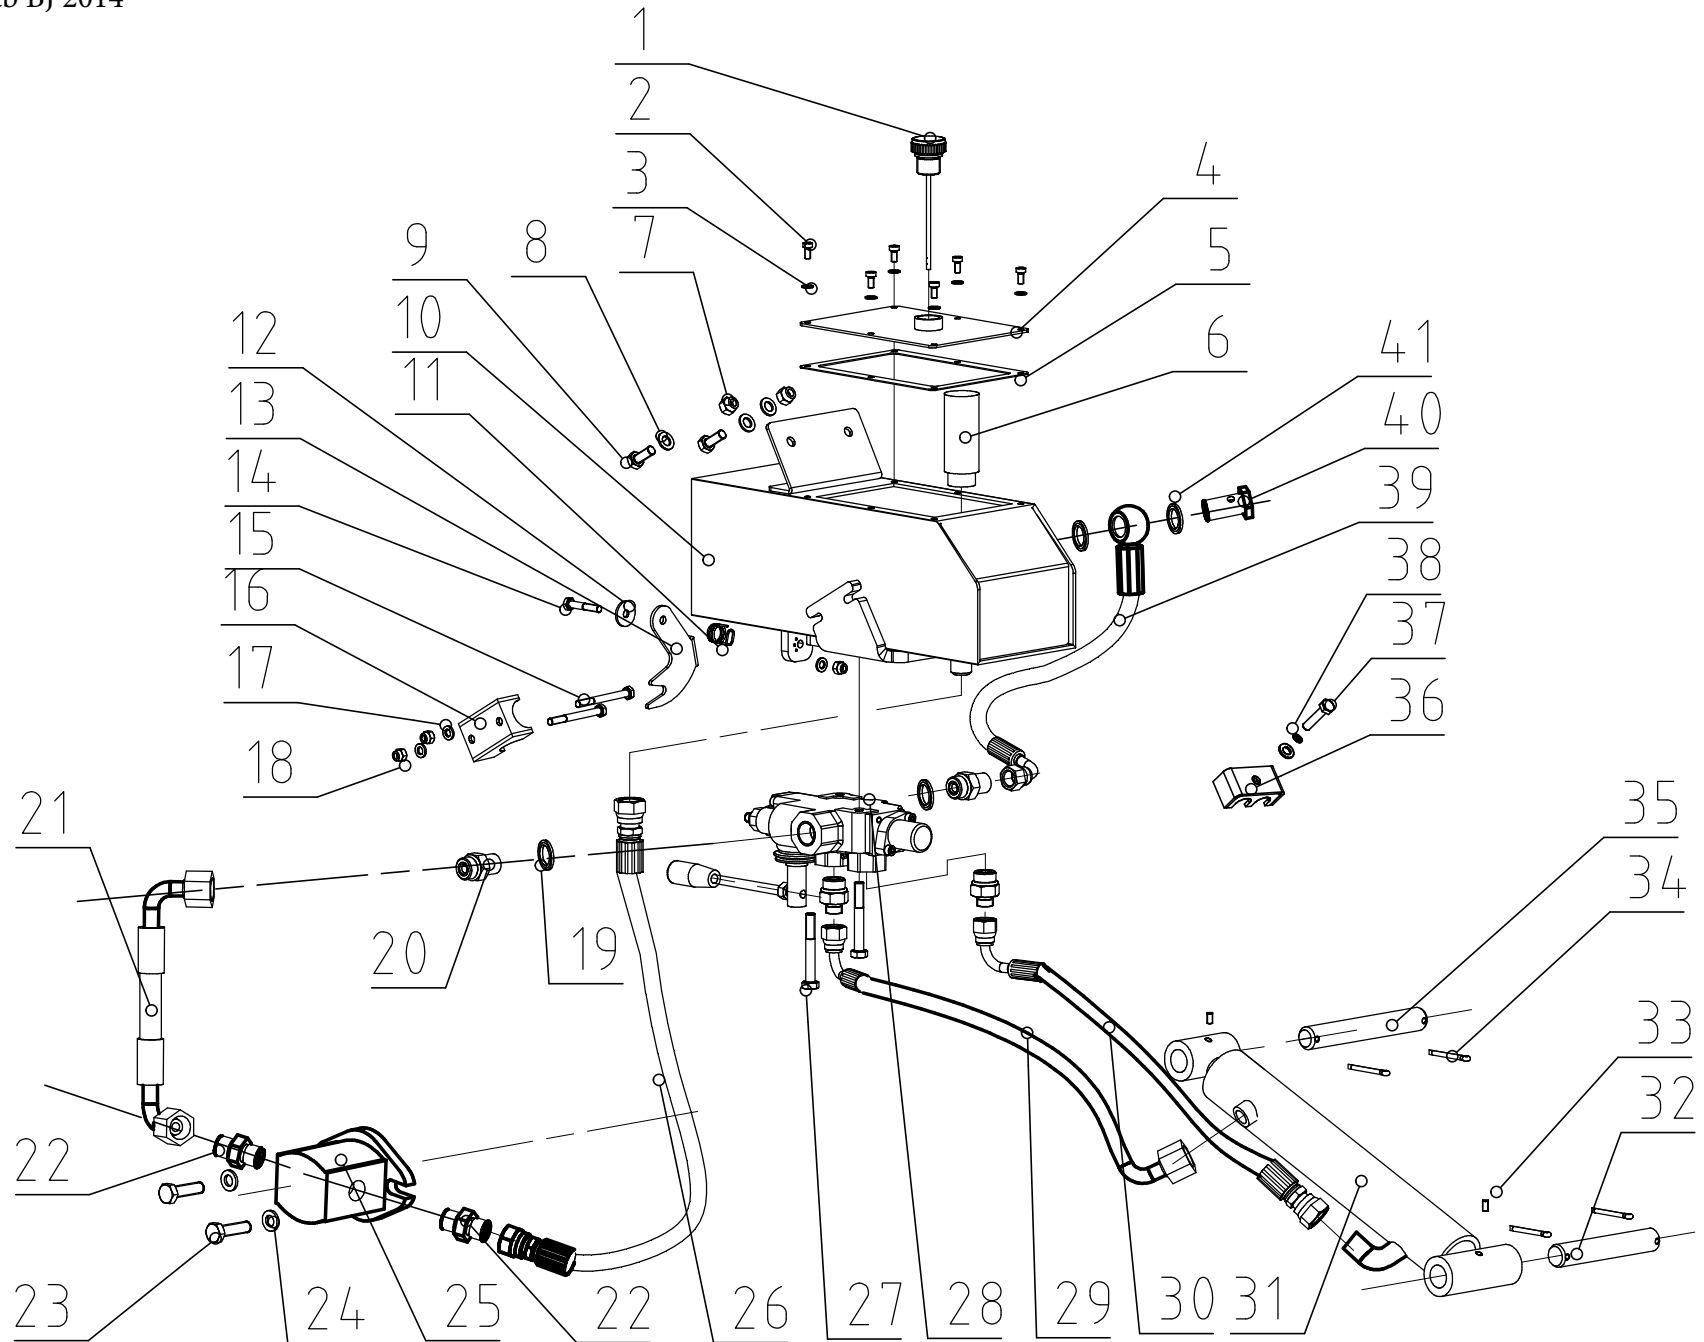

Hydrauliksystem ab BJ 2014

Ersatzteile / Spare parts

DP5000 ab BJ 2015

**Dumper
dumper**

**5908801903
0131**

update: 09.07.2019

Skizze	Art.Nr.	Benennung	description
1	5908801024	Bügel	hoop
2	5908801001	Gashebel	throttle lever
3	5908801002	Bowdenzug für Gashebel	throttle cable
6	5908801040	Kupplungshebel	clutch control lever
7	5908801041	Bowdenzug für Kupplung	clutch control lever cable
8	5908801052	Griffrahmen links (ab BJ 2015)	left Handle Frame (model 2015)
11	5908801005	Bowdenzug für Lenkhebel	steering lever cable
12	5908801006	Lenkhebel	steering lever
13	5908802001	Handgriff	handle sleeve
14	5908801007	Schalter on/off	switch on/off
19	5908801026	Griffrahmen rechts	right Handle Frame
20	5908801008	Keilriemen B32	belt B32
27+67-72+78+79	5908801064	Vorderachse kpl.	front axle cpl.
33	3301419010	Rundpuffer	Rubber feet
35	5908801048	Führungsrolle Kette	support wheel
37	5908801027	Motor kpl.	engine cpl.
43	5908801047	Führungsbügel Keilriemen	belt plate
44	5908801009	Bremskabel	brake cable
46	06206202	Rillenkugellager 6202	Grooved ball bearing
50	5908801010	Getriebe	gear box
50	5908801033	Getriebe (Gehäuse verstärkt)	gear box (cover reinforced)
53	5908801039	Kupplungsklaue	clutch claw
54	5908801051	Spannbügel	Tensioner Pulley Bracket
55	5908801049	Schutzblech	fixed braket
60	5908801045	Führungsbügel Keilriemen	belt plate
69	5908801053	Rillenkugellager 61905	bearing 61905
78	01047235	Sicherungsring	snap ring
79	5908801037	Verschlusskappe	cap
80	5908801011	Gummikette 180x60x38	Track 180x60x38
93	10861300	Spider	Rubber spider
94	5908801038	Mitnehmerkupplung	clutch plate
168	5908801050	Antriebszahnrad	driving wheel
169	5908801035	Schaltnauf	shift knob
o.Abb.	5908801013	Luftfilter kpl.	air filter cpl.
o.Abb.	3904601174	Auspuff	muffler
o.Abb.	3904604064	Auspuffdichtung	exhaust gasket
o.Abb.	3904601088	Starterkit kpl.	engine kit kpl.
o.Abb.	3904601089	Zündkerzenstecker	sparking plug connector
o.Abb.	3904601090	Zündkerze F7RTC	sparking plug
o.Abb.	3904601176	Zündkerzenstecker mit Kabel und Zündspule	spark plug sleeve with cable and ignition coil
o.Abb.	3904601092	Tank	tank
o.Abb.	3904601093	Zündkerzenschlüssel mit Stift	sparking plug key with pin
o.Abb.	3904601094	Öleinfüllschraube	oil filler screw
o.Abb.	3904601095	Schutzgitter	guard
o.Abb.	3904602030	Vergaser	carburetor
o.Abb.	5906202010	Luftfilterdichtung	air box gasket
o.Abb.	5906202008	Vergaserdichtung	carburetor gasket
o.Abb.	5906202050	Dichtung Einlaßöffnung	inlet gasket
o.Abb.	3904604055	Tankdeckel	fuel tank cap
o.Abb.	3902403123	Zugfeder für Lenkhebelzug	tension for steering lever
o.Abb.	5908801036	Schutzblech für Lenkhebelzugfeder	guard plate for steering lever spring
o.Abb.	7907600001	Entleerungspumpe Benzin	fuel hand pump
o.Abb.	5908801061	Bremszug	Brake cable
o.Abb.	3904601272	Lüfterhaube	fan cover
o.Abb.	3908301348	Lüfterrad	fan wheel

Getriebe

Skizze	Art.Nr.	Benennung	description
100	5908801076	Bremstrommel	cover of expansion brake
105	5908801012	Bremsbelag	brake disk cpl.
112	5908802036	Hebel	swing plate
117	5908801059	Antriebswelle	output shaft
132	5908801065	Getriebedeckel	gear box cover
151	5907902025	Stahlkugel	steel ball
161	5908801060	Dichtung	Output Gear Bush Paper Spacer
162 + 163 + 166	5908801058	Getriebe nabe kpl. Für Getriebe verstärkt	Output Gear Bush Weldment cpl.