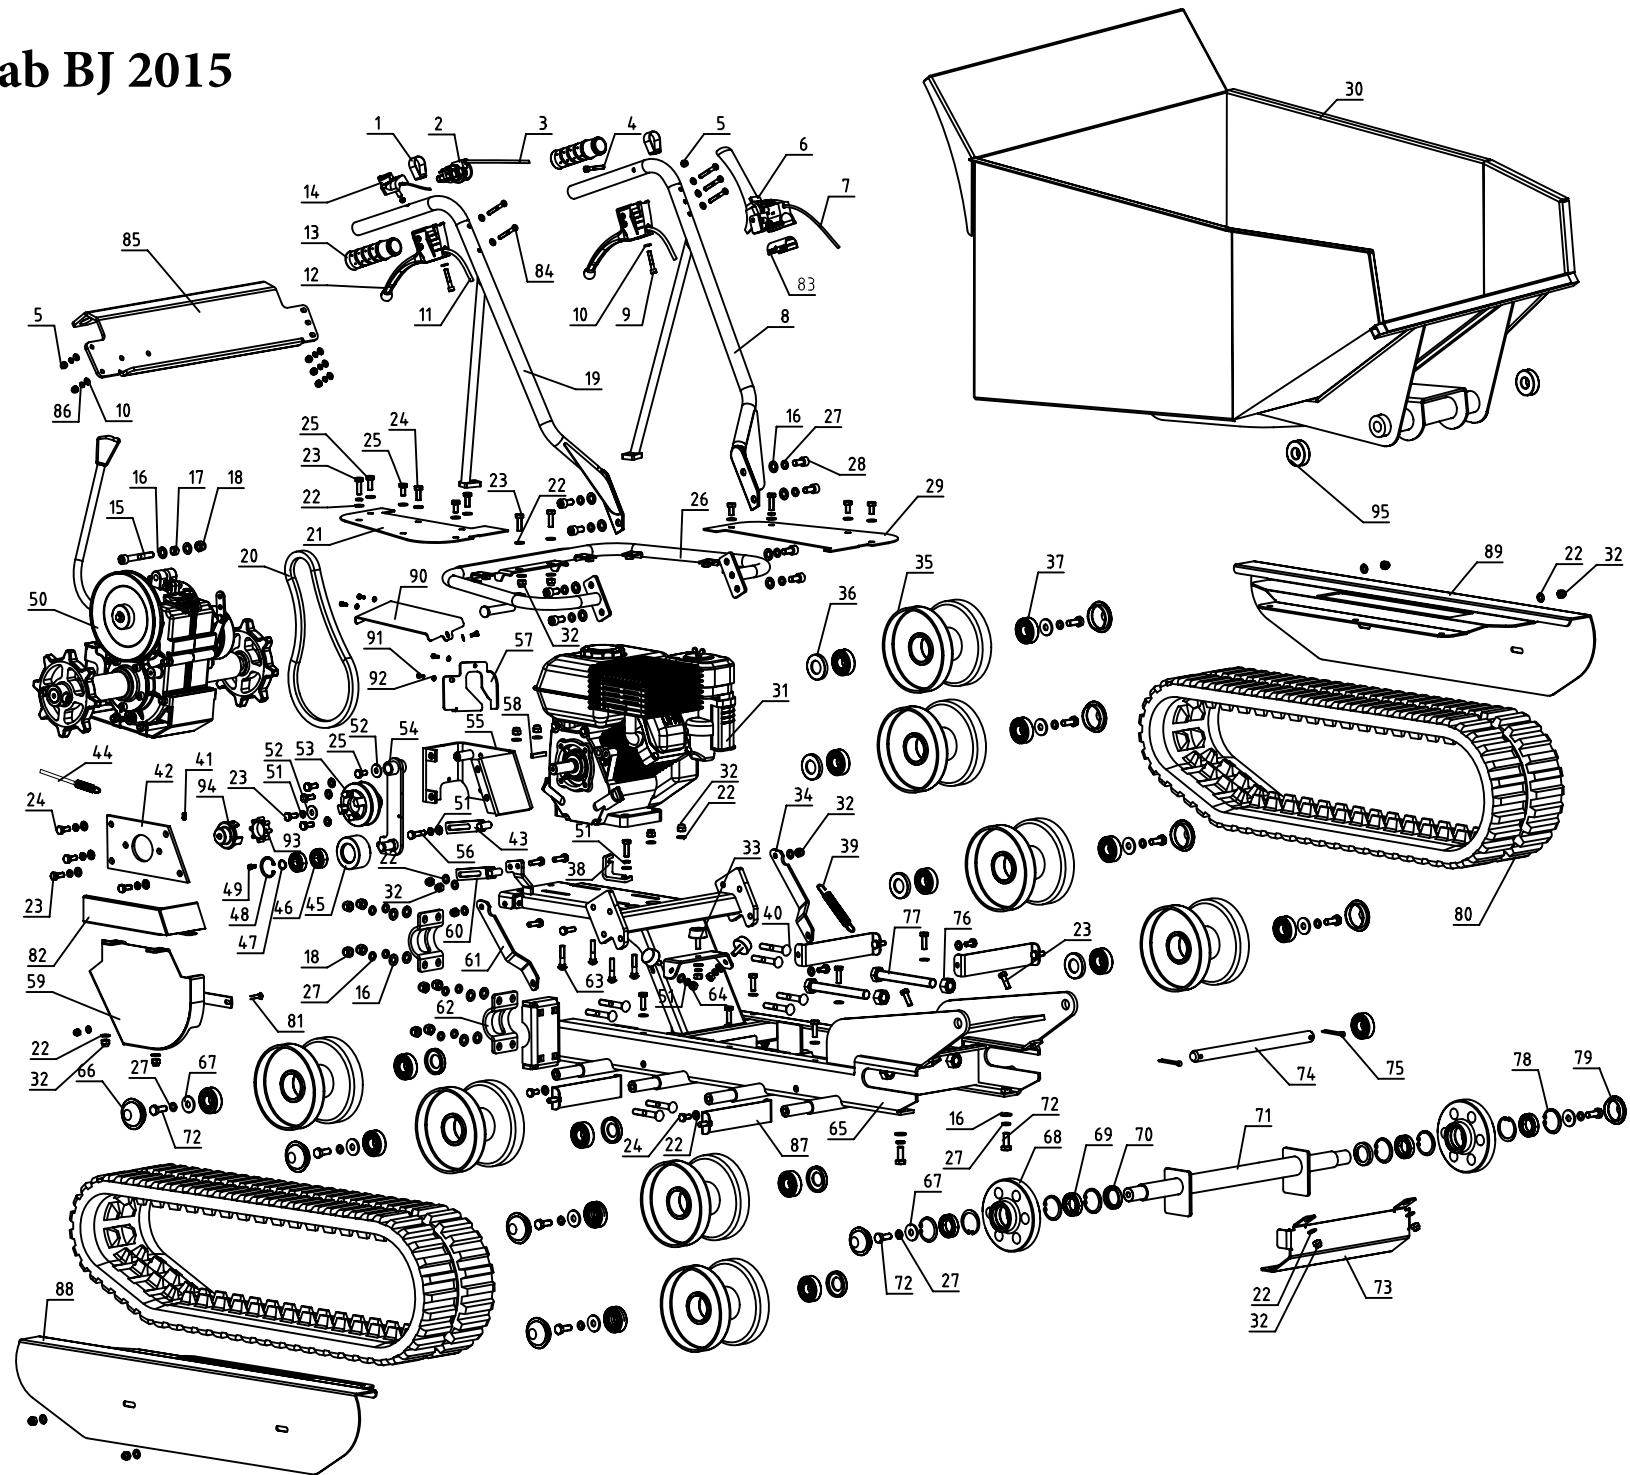

DP5000 ab BJ 2015