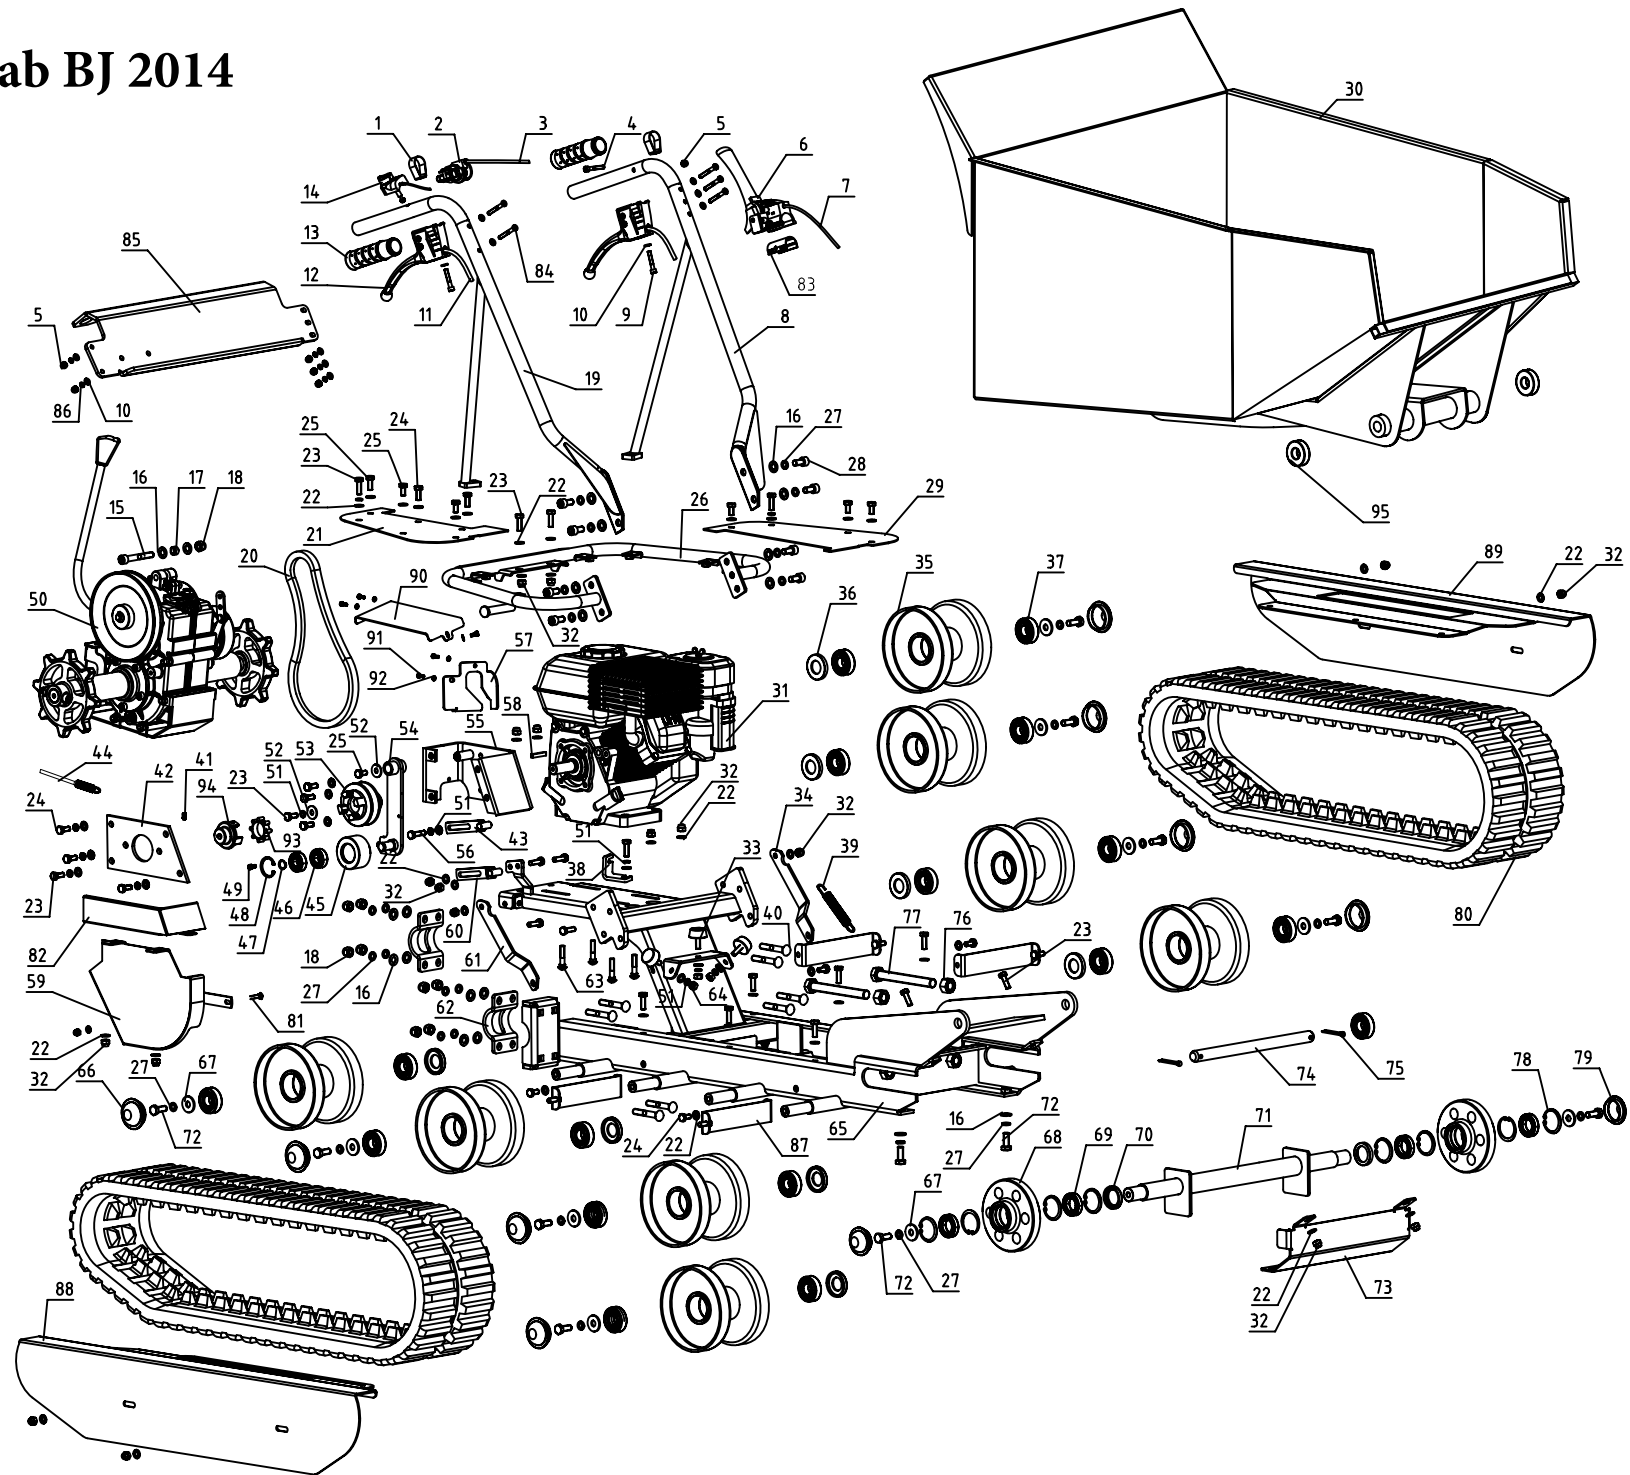

DP5000 ab BJ 2014