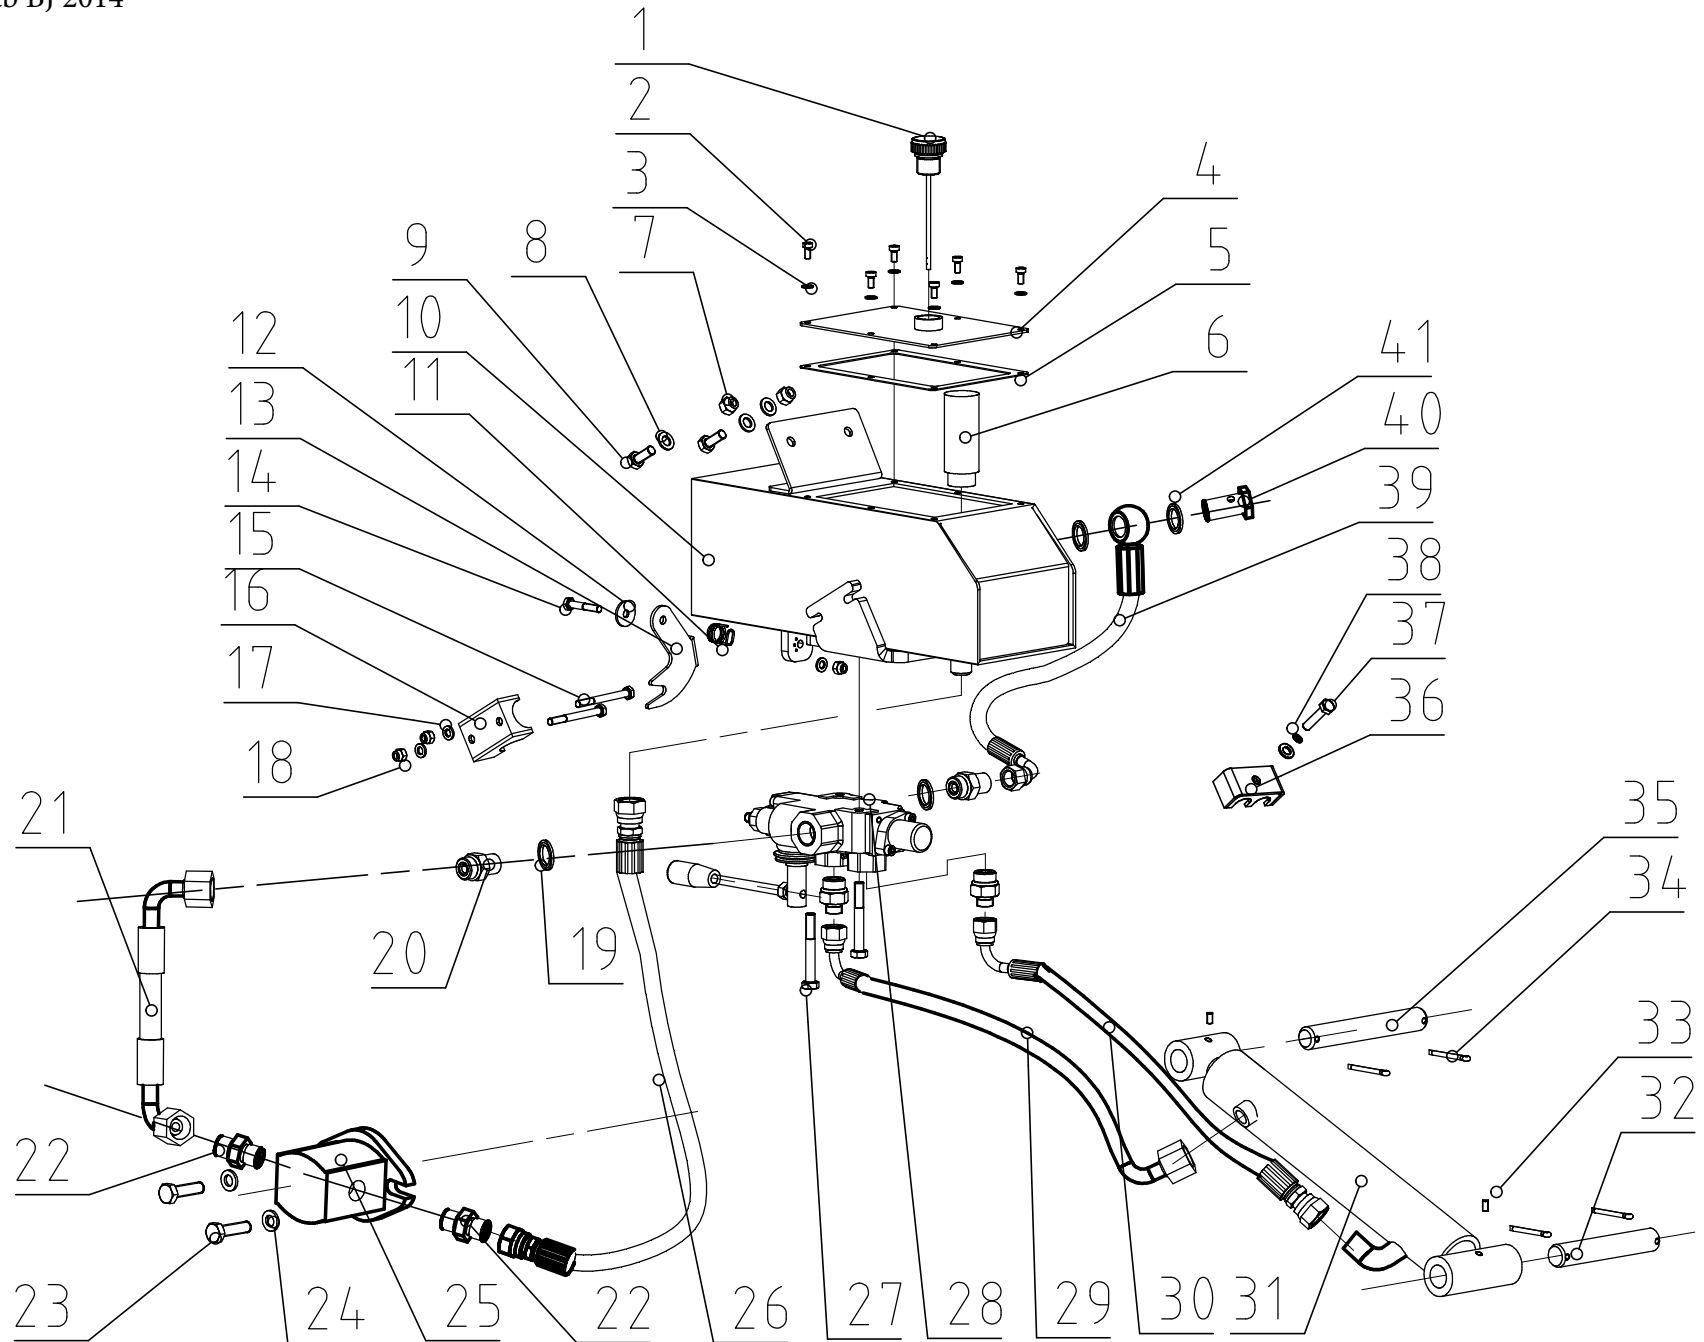

Hydrauliksystem ab BJ 2014

Ersatzteile / Spare parts

DP5000 ab BJ 2014

**Dumper
dumper**

**5908801903
0131**

update: 09.07.2019

Skizze	Art.Nr.	Benennung	description
1	5908801024	Bügel	hoop
2	5908801001	Gashebel	throttle lever
3	5908801002	Bowdenzug für Gashebel	throttle cable
6	5908801003	Kupplungshebel	clutch control lever
7	5908801004	Bowdenzug für Kupplung	clutch control lever cable
8	5908801025	Griffrahmen links (BJ 2013 / 2014)	left Handle Frame (BJ 2013 / 2014)
11	5908801005	Bowdenzug für Lenkhebel	steering lever cable
12	5908801006	Lenkhebel	steering lever
13	5908802001	Handgriff	handle sleeve
14	5908801007	Schalter on/off	switch on/off
19	5908801026	Griffrahmen rechts	right Handle Frame
20	5908801008	Keilriemen B32	belt B32
33	3301419010	Rundpuffer	Rubber feet
37	5908801027	Motor kpl.	engine cpl.
44	5908801009	Bremskabel	brake cable
46	06206202	Rillenkugellager 6202	Grooved ball bearing
50	5908801010	Getriebe	gear box
50	5908801033	Getriebe (Gehäuse verstärkt)	gear box (cover reinforced)
53	5908801039	Kupplungsklaue	clutch claw
79	5908801037	Verschlusskappe	cap
80	5908801011	Gummikette 180x60x38	Track 180x60x38
83	5908802019	Reduzierblech	hand pad
93	10861300	Spider	Rubber spider
94	5908801038	Mitnehmerkupplung	clutch plate
100	5908801076	Bremstrommel	expansion brake cover
105	5908801012	Bremsbelag	brake disk cpl.
112	5908802036	Hebel	swing plate
117	5908801059	Antriebswelle	output shaft
151	5907902025	Stahlkugel	steel ball
161	5908801060	Dichtung	Output Gear Bush Paper Spacer
169	5908801035	Schaltnauf	shift knob
o.Abb.	5908801013	Luftfilter kpl.	air filter cpl.
o.Abb.	3904601174	Auspuff	muffler
o.Abb.	3904604064	Auspuffdichtung	exhaust gasket
o.Abb.	3904601088	Starterkit kpl.	engine kit kpl.
o.Abb.	3904601089	Zündkerzenstecker	sparking plug connector
o.Abb.	3904601090	Zündkerze F7RTC	sparking plug
o.Abb.	3904601176	Zündkerzenstecker mit Kabel und Zündspule	spark plug sleeve with cable and ignition coil
o.Abb.	3904601092	Tank	tank
o.Abb.	3904601093	Zündkerzenschlüssel mit Stift	sparking plug key with pin
o.Abb.	3904601094	Öleinfüllschraube	oil filler screw
o.Abb.	3904601095	Schutzgitter	guard
o.Abb.	3904602030	Vergaser	carburetor
o.Abb.	5906202010	Luftfilterdichtung	air box gasket
o.Abb.	5906202008	Vergaserdichtung	carburetor gasket
o.Abb.	5906202050	Dichtung Einlaßöffnung	inlet gasket
o.Abb.	3904604055	Tankdeckel	fuel tank cap
o.Abb.	3902403123	Zugfeder für Lenkhebelzug	tension for steering lever
o.Abb.	5908801036	Schutzblech für Lenkhebelzugfeder	guard plate for steering lever spring
o.Abb.	790760000	Entleerungspumpe Benzin	fuel hand pump
o.Abb.	5908801061	Bremszug	brake cable
o.Abb.	3904601272	Lüfterhaube	fan cover
o.Abb.	3908301348	Lüfterrad	fan wheel

Hydrauliksystem

Skizze	Art.Nr.	Benennung	description
1	5908801015	Ölmesstab	Dipstick
5	5908801043	Dichtung	gasket
6	5908801044	Filter	filter
19	5908801016	Dichtung mit Gummilippe 18	Gasket Groupware 18
21	5908801017	Hydraulikschlauch 280mm	oil outlet pipe
22	5908801028	Verschraubung GS/8-M18X1.5	screw connection GS/8-M18X1.5
25	5908801018	Pumpe	Pump
28	5908801019	Steuerventil	valve
29	5908801020	Hydraulikschlauch 1250mm	oil inlet pipe
30	5908801023	Hydraulikschlauch 1220mm	Oil Return Pipe
31	5908801021	Zylinder	cylinder
34	02009445	Splint 4x32	cotter pin
37	5908801022	Dichtung mit Gummilippe 14	Gasket Groupware 14