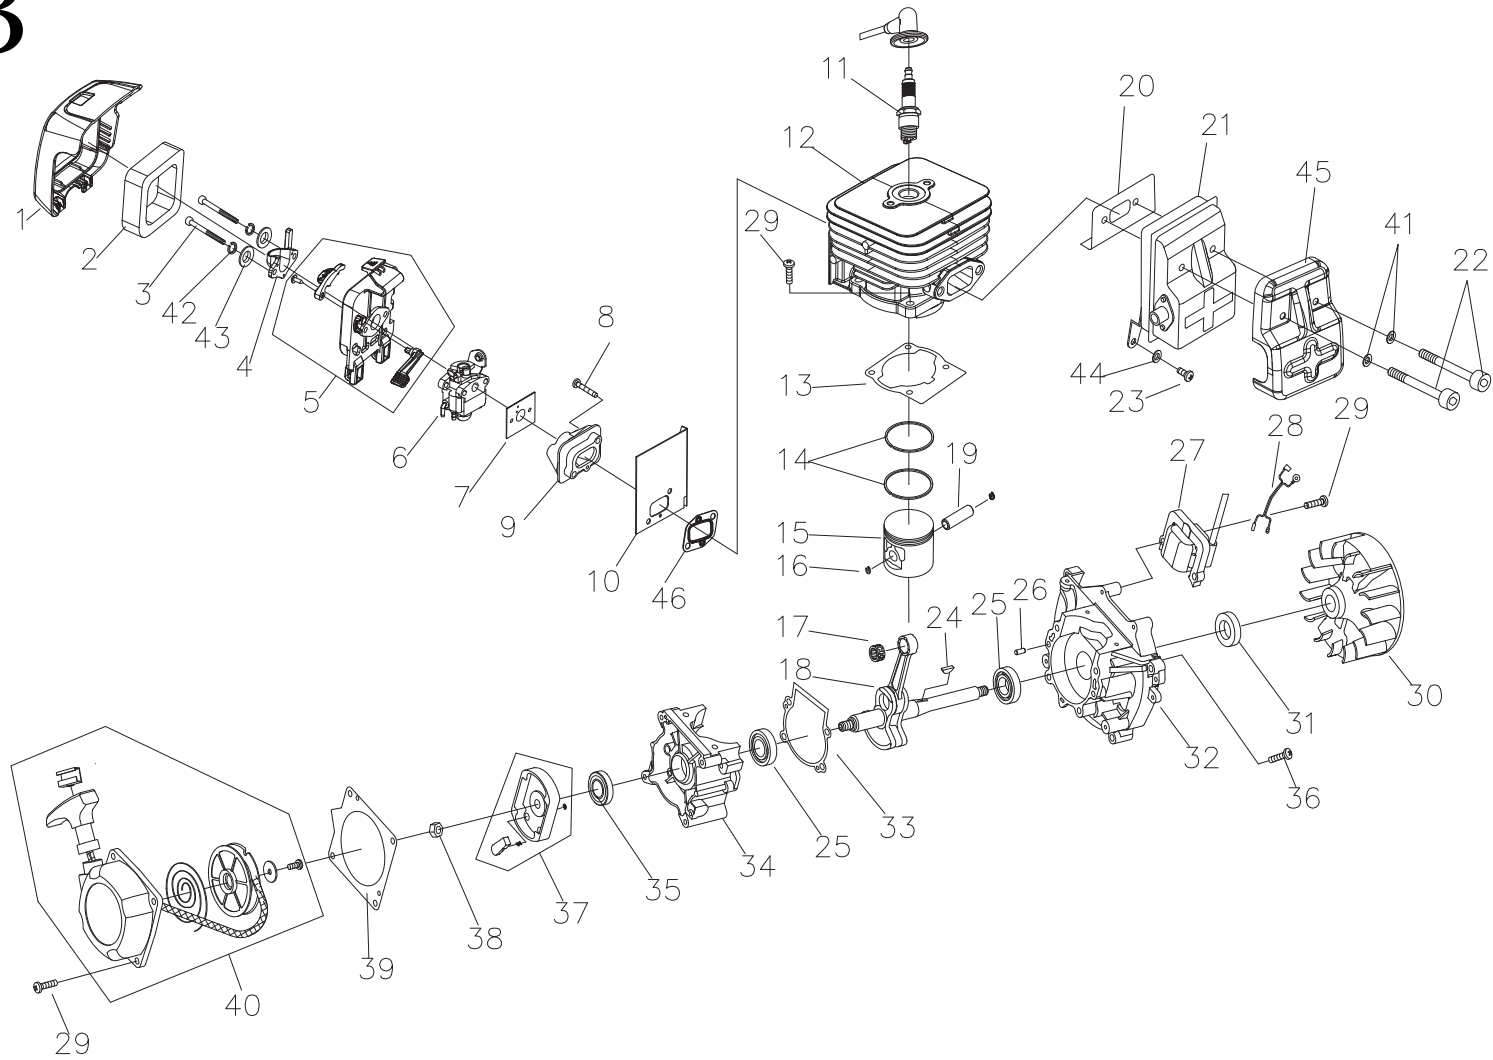

A

B

Ersatzteile / Spare parts

BLBP52X

Backpack Laubsauger/Bläser
backpack blower

5811101904
0169

update:26.07.2019

Skizze	Art.Nr.	Benennung	description
A 1	3911101001	Befestigungsknopf	Back button
A 1+2	3911101002	Rückenkissen kpl.	Back cushion + button
A 7-9	3904803030	Gummidichtung mit Benzinschlauch	rubber gasket with hose
A 6	3904803029	Benzinfilter	Filter
A 10	5910702012	Tankdeckel	Tank cap
A 6-10+12	3911101003	Kraftstofftank	Tank
A 20	3911101004	Lüfterradabdeckung	Fan cover
A 26	3911101005	Lüfterrad	Impeller
A 30	3911101006	Winkelstück	Elbow
A 32	3911101007	Motorabdeckung	Cylinder cover
A 33+49+51+52+56	3911101021	Gasgriff mit Verstellgriff kpl.	handle and fixing frame
A 33	3911101008	Gasgriff kpl.	Hand
A 49+51+52+56	3911101009	Verstellgriff kpl.	Fixing frame cpl.
A 53	3911101010	Vorderes Rohr	Front air pipe
A 54	3911101011	Mittleres Rohr	Apoplexy tube
A 55	3911101022	Hinteres Rohr + Verbindungsstück	rear draft pipe + joint
A 58	3911101014	Schlauschelle Ø 64-76mm	Clamp Ø 64-76mm
A 59	3911101015	Schlauch	Hose
A 60	3911101016	Schlauschelle Ø 76-92mm	Clamp Ø 76-92mm
A 63	3911101017	Gurte	Straps
A o.Abb	5811101001	Abgewinkeltes Rohr	Gutter Nozzle
A o.Abb	1910103076	Zündkerzenschlüssel	Spark Plug Wrench
A o.Abb	3901313089	Gabelschlüssel SW8/10	Open Wrench 8/10
A o.Abb	01091105	Sechskantstiftschlüssel SW4	Allen Key 4
A o.Abb	01091106	Sechskantstiftschlüssel SW5	Allen Key 5
A o.Abb	7904800701	Mischflasche 500ml	Mixing Bottle 500ml
B 1-5+42+43	3904803028	Luftfilter kpl.	Air filter assy
B 2	3904803025	Luftfilterschwamm	Air filter sponge
B 6	3911101018	Vergaser	Carburetor
B 7+10+13+20+33+39+46	3911101019	Dichtungssatz	Sealing set
B 9	3904803018	Ansaugstutzen	Inlet pipe
B 11	3904801048	Zündkerze	Spark plug
B 14	3904803009	Kolbenringsatz	Piston ring
B 15	3904803007	Kolben	Piston
B 16	3904803008	Kolbenbolzensicherung	Piston pin check ring
B 17+18	3911101020	Kurbelwelle kpl.	Crankshaft cpl.
B 19	3904803006	Kolbenbolzen	Piston pin
B 21	5910702008	Auspuff	Catalyst muffler
B 24	5904702027	Scheibenfeder	Half-round key3x5x12
B 25	3904701042	Rillenkugellager	Bearing
B 27	3904803003	Zündspule	Ignition coil set
B 30	3904803002	Schwungrad	Fly wheel
B 31	5904702028	Wellendichtring	Oil seal 15x30x7
B 35	5904702030	Wellendichtring	Oil seal 12x22x7
B 37	3904803021	Starterfangplatte	Starter drive plate
B 40	3904803023	Starter kpl.	Recoil starter