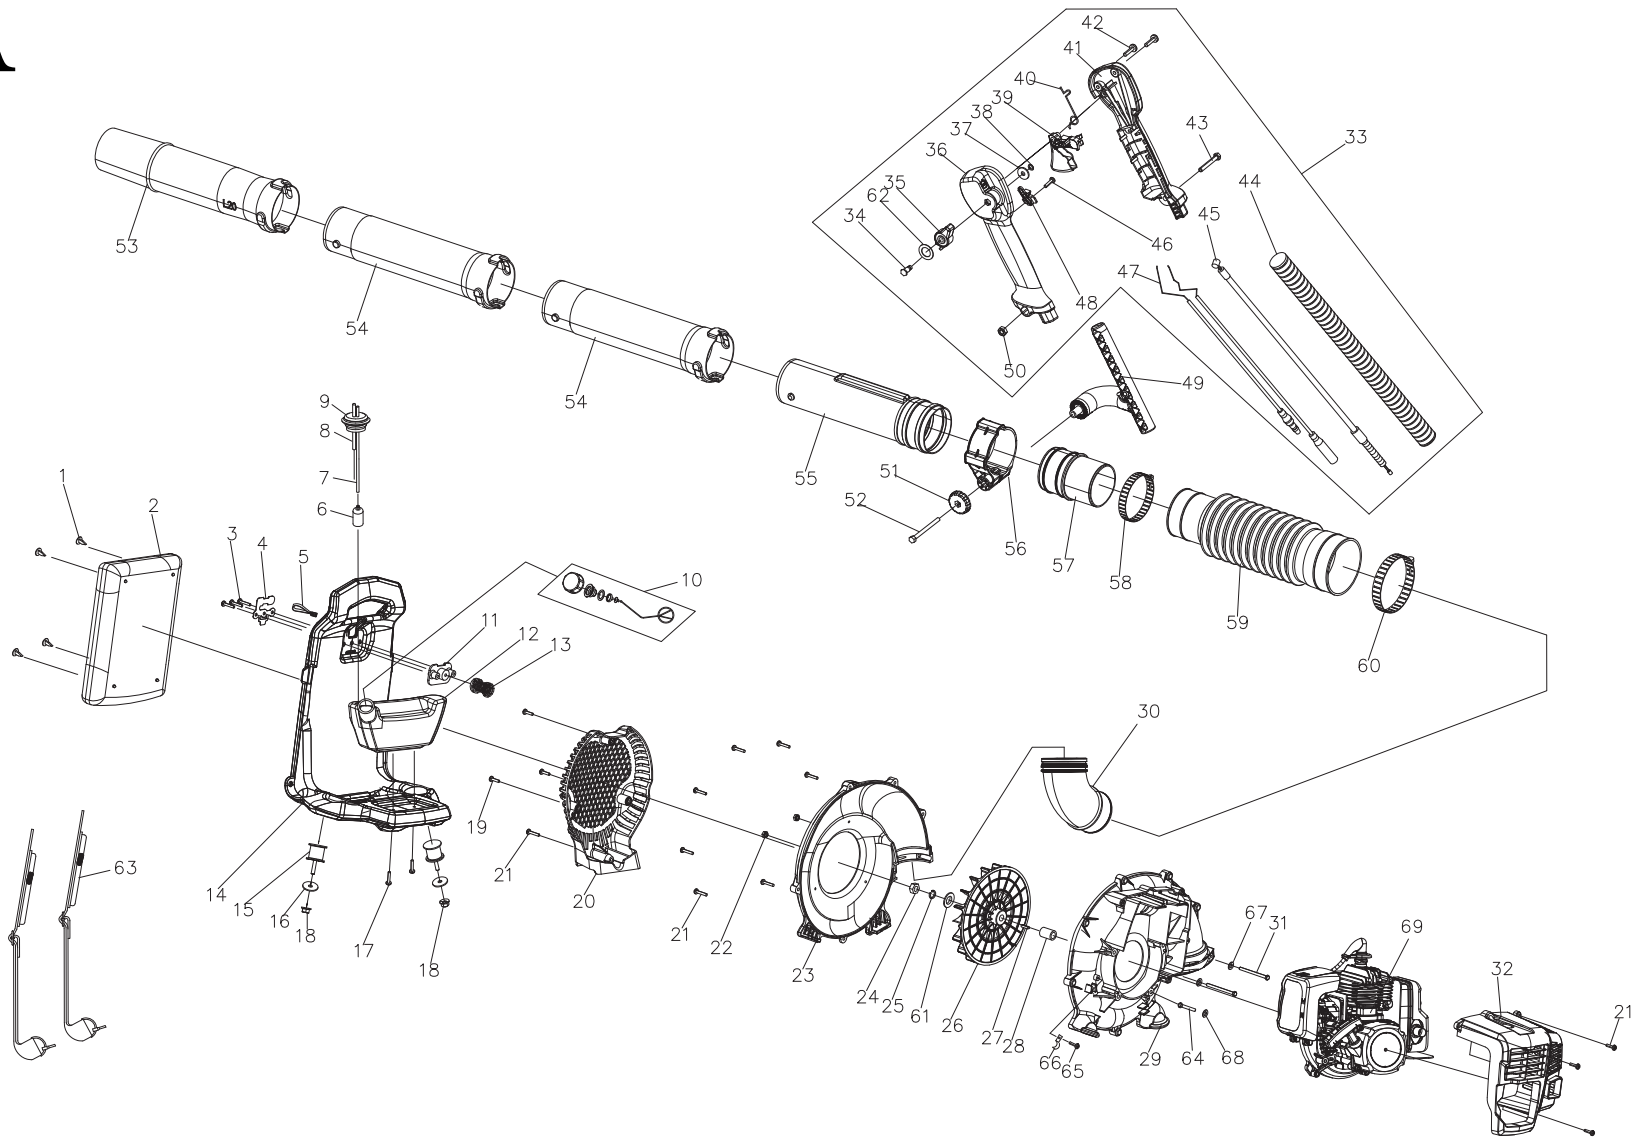

A

B

Ersatzteile / Spare parts

BLBP52X

Backpack Laubsauger/Bläser
backpack blower

5811101904
0169

update:26.07.2019

Skizze	Art.Nr.	Benennung	description
A 1	3911101001	Befestigungsknopf	Back button
A 1+2	3911101002	Rückenkissen kpl.	Back cushion + button
A 7-9	3904803030	Gummidichtung mit Benzinschlauch	rubber gasket with hose
A 6	3904803029	Benzinfilter	Filter
A 10	5910702012	Tankdeckel	Tank cap
A 6-10+12	3911101003	Kraftstofftank	Tank
A 20	3911101004	Lüfterradabdeckung	Fan cover
A 26	3911101005	Lüfterrad	Impeller
A 30	3911101006	Winkelstück	Elbow
A 32	3911101007	Motorabdeckung	Cylinder cover
A 33+49+51+52+56	3911101021	Gasgriff mit Verstellgriff kpl.	handle and fixing frame
A 33	3911101008	Gasgriff kpl.	Hand
A 49+51+52+56	3911101009	Verstellgriff kpl.	Fixing frame cpl.
A 53	3911101010	Vorderes Rohr	Front air pipe
A 54	3911101011	Mittleres Rohr	Apoplexy tube
A 55	3911101022	Hinteres Rohr + Verbindungsstück	rear draft pipe + joint
A 58	3911101014	Schlauschelle Ø 64-76mm	Clamp Ø 64-76mm
A 59	3911101015	Schlauch	Hose
A 60	3911101016	Schlauschelle Ø 76-92mm	Clamp Ø 76-92mm
A 63	3911101017	Gurte	Straps
A o.Abb	5811101001	Abgewinkeltes Rohr	Gutter Nozzle
A o.Abb	1910103076	Zündkerzenschlüssel	Spark Plug Wrench
A o.Abb	3901313089	Gabelschlüssel SW8/10	Open Wrench 8/10
A o.Abb	01091105	Sechskantstiftschlüssel SW4	Allen Key 4
A o.Abb	01091106	Sechskantstiftschlüssel SW5	Allen Key 5
A o.Abb	7904800701	Mischflasche 500ml	Mixing Bottle 500ml
B 1-5+42+43	3904803028	Luftfilter kpl.	Air filter assy
B 2	3904803025	Luftfilterschwamm	Air filter sponge
B 6	3911101018	Vergaser	Carburetor
B 7+10+13+20+33+39+46	3911101019	Dichtungssatz	Sealing set
B 9	3904803018	Ansaugstutzen	Inlet pipe
B 11	3904801048	Zündkerze	Spark plug
B 14	3904803009	Kolbenringsatz	Piston ring
B 15	3904803007	Kolben	Piston
B 16	3904803008	Kolbenbolzensicherung	Piston pin check ring
B 17+18	3911101020	Kurbelwelle kpl.	Crankshaft cpl.
B 19	3904803006	Kolbenbolzen	Piston pin
B 21	5910702008	Auspuff	Catalyst muffler
B 24	5904702027	Scheibenfeder	Half-round key3x5x12
B 25	3904701042	Rillenkugellager	Bearing
B 27	3904803003	Zündspule	Ignition coil set
B 30	3904803002	Schwungrad	Fly wheel
B 31	5904702028	Wellendichtring	Oil seal 15x30x7
B 35	5904702030	Wellendichtring	Oil seal 12x22x7
B 37	3904803021	Starterfangplatte	Starter drive plate
B 40	3904803023	Starter kpl.	Recoil starter