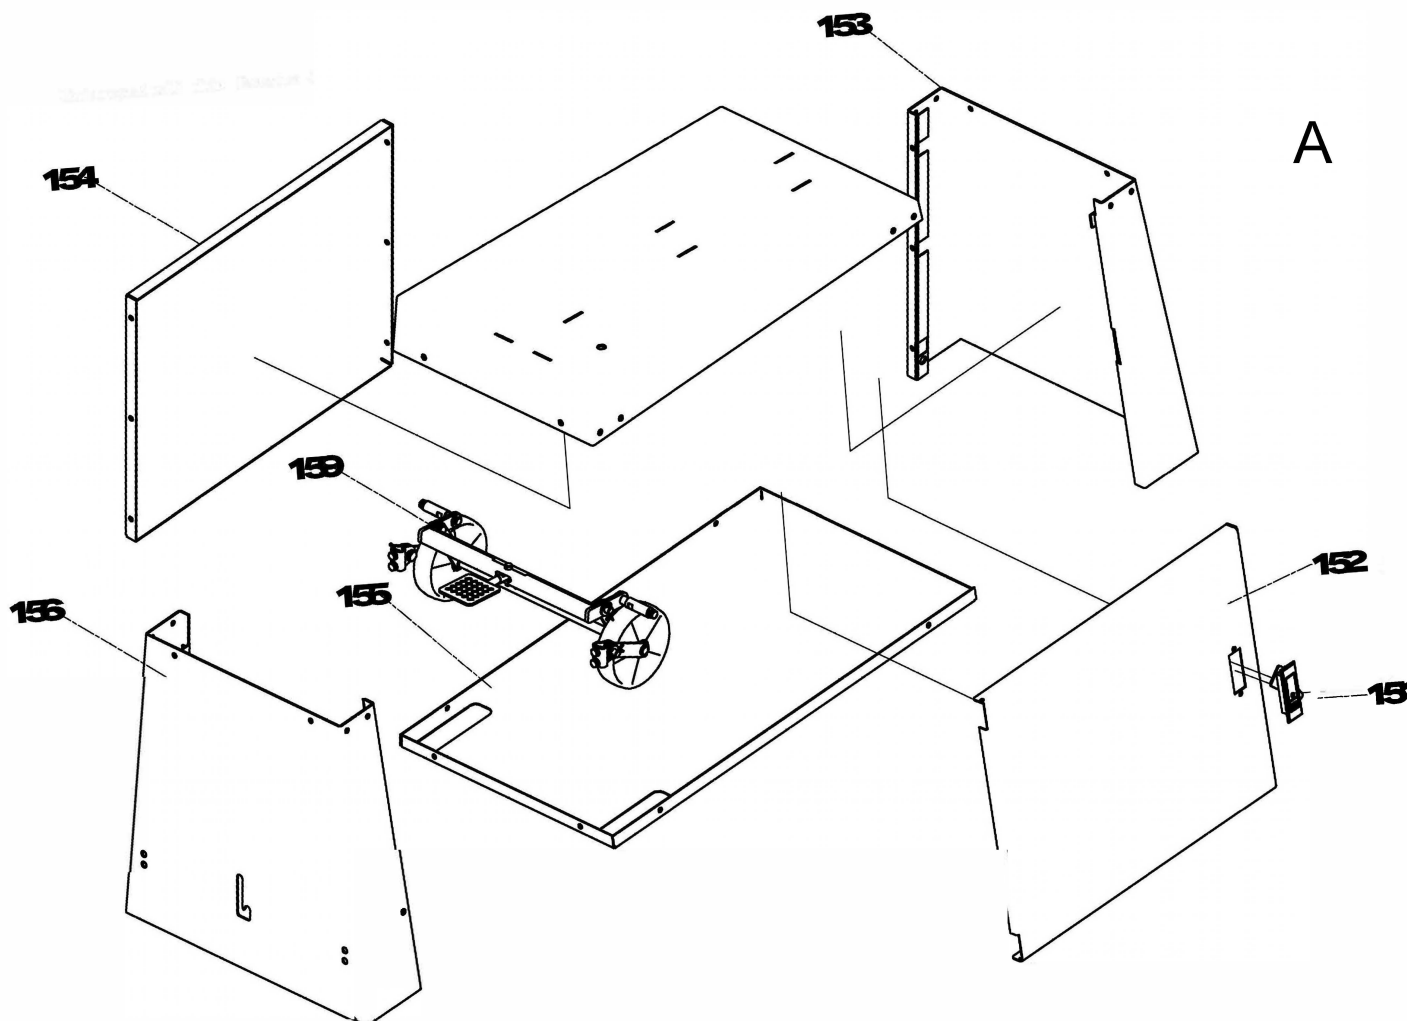

A

A

Hauptartikel

73230901

Ersatzteilliste

133718 - 0123 - - -

Ersatzteil	Bezeichnung	Bezeichnung	Position	Abb.	Baujahr	Status
73190020	Führungsrohr		001	A	*	
02144005	Scheibe	Ø16/8x2	002	A	*	
05006009	Sterngriffschraube	M8x23	003	A	*	
73190021	Schwenklager		004	A	*	
02091235	Zylinderschraube	M6x12	005	A	*	
73190022	Tischplatte DJ315S02001		006	A	*	
73230098	Tischplatte für Alu Schwenksegment Teil 6		006	A	*	
73190023	Tischeinlage		007	A	*	
73230022	Anschlagschiene Teil 8		008	A	*	