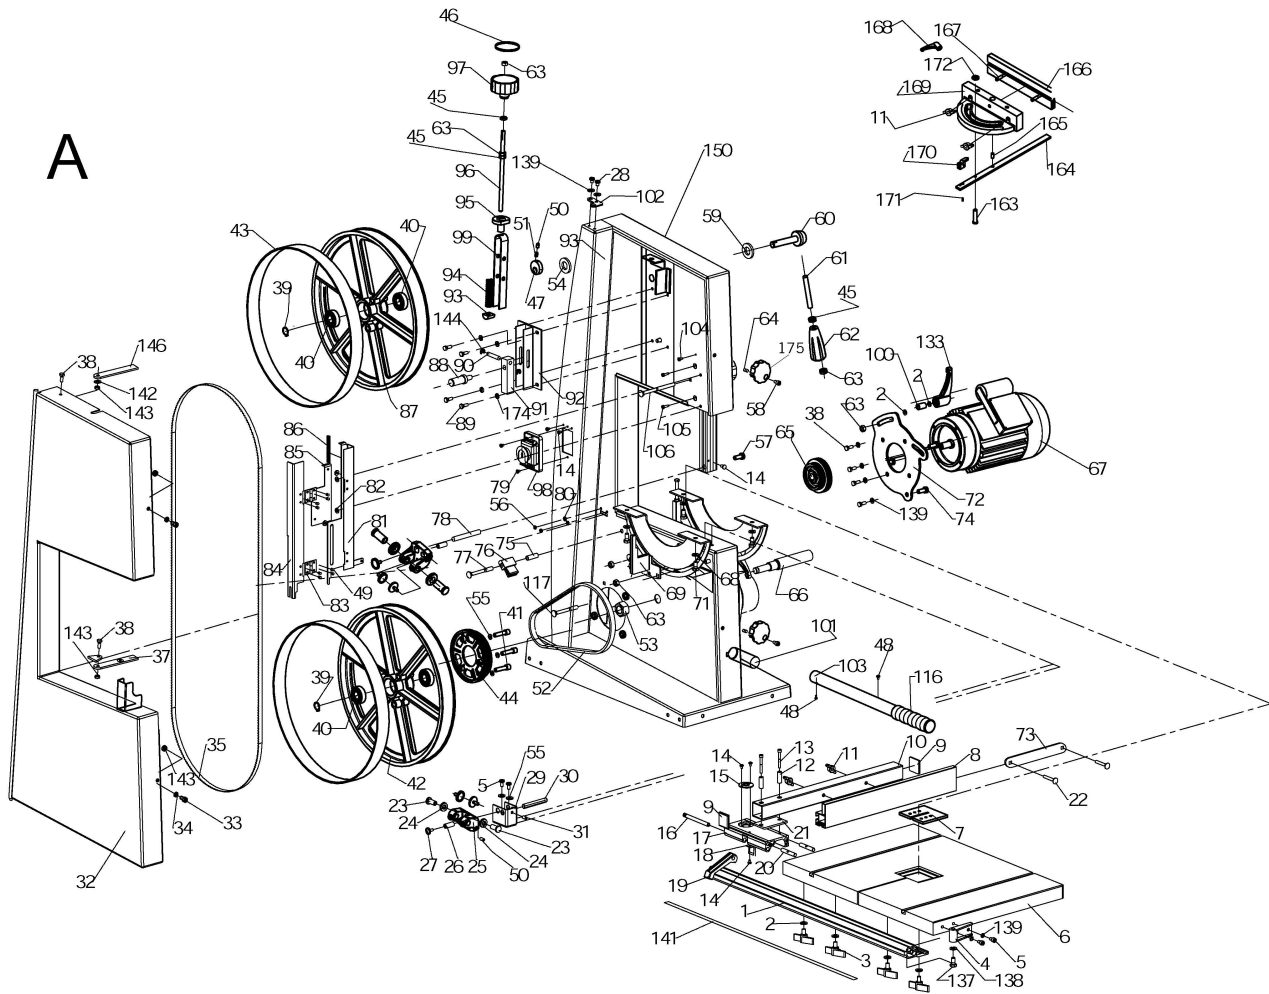

A

A

Hauptartikel

73230901

Ersatzteilliste

133718 - 0123 - - -

Ersatzteil	Bezeichnung	Bezeichnung	Position	Abb.	Baujahr	Status
73190020	Führungsrohr		001	A	*	
02144005	Scheibe	Ø16/8x2	002	A	*	
05006009	Sterngriffschraube	M8x23	003	A	*	
73190021	Schwenklager		004	A	*	
02091235	Zylinderschraube	M6x12	005	A	*	
73190022	Tischplatte DJ315S02001		006	A	*	
73230098	Tischplatte für Alu Schwenksegment Teil 6		006	A	*	
73190023	Tischeinlage		007	A	*	
73230022	Anschlagschiene Teil 8		008	A	*	

Hauptartikel

Ersatzteilliste

73230901

133718 - 0123 - - -

Ersatzteil	Bezeichnung	Bezeichnung	Position	Abb.	Baujahr	Status
73230021	Längsanschlag kpl.		8-21	A	*	
73190025	Verschlußstopfen		009	A	*	
73190026	Führungsrohr		010	A	*	
05006311	Flügelmutter	M6	011	A	*	
73190051	Distanzbuchse		012	A	*	
02091229	Zylinderschraube	M5x40	013	A	*	
02798509	Linsenschraube	M4x6	014	A	*	
73190027	Lupe		015	A	*	
73190052	Führungsbolzen DJ315S02001-08		016	A	*	
73190028	Führungsschlitten kpl.		016-020	A	*	
73190053	Federstahlwinkel		018	A	*	
73190054	Spannhebel		019	A	*	
73190055	Gewindebolzen		020	A	*	
73190056	Zwischenplatte		021	A	*	
02060320	Flachrundschrabe	M6x50 DIN 603	022	A	*	
73230024	Anlaufrolle, Satz = 2 Stück		023, 024, 027	A	*	
73230023	Sägebandführung kpl.		23-27, 50	A	*	2. nicht mehr lieferbar
73230025	Führungshalter Teil 25		025	A	*	
73230089	Laufrolle	Ø25	027	A	*	
73230026	Gegenlager	(= 2 Stück)	027, 026	A	*	
02091236	Zylinderschraube	M6x16	028	A	*	
73190069	Führungsbolzen Teil 30		030	A	*	
01091628	Gewindestift	M8x10 DIN916 - ST blank	031	A	*	
73230027	Gehäusetüre Teil 32		032	A	*	
02091235	Zylinderschraube	M6x12	033	A	*	