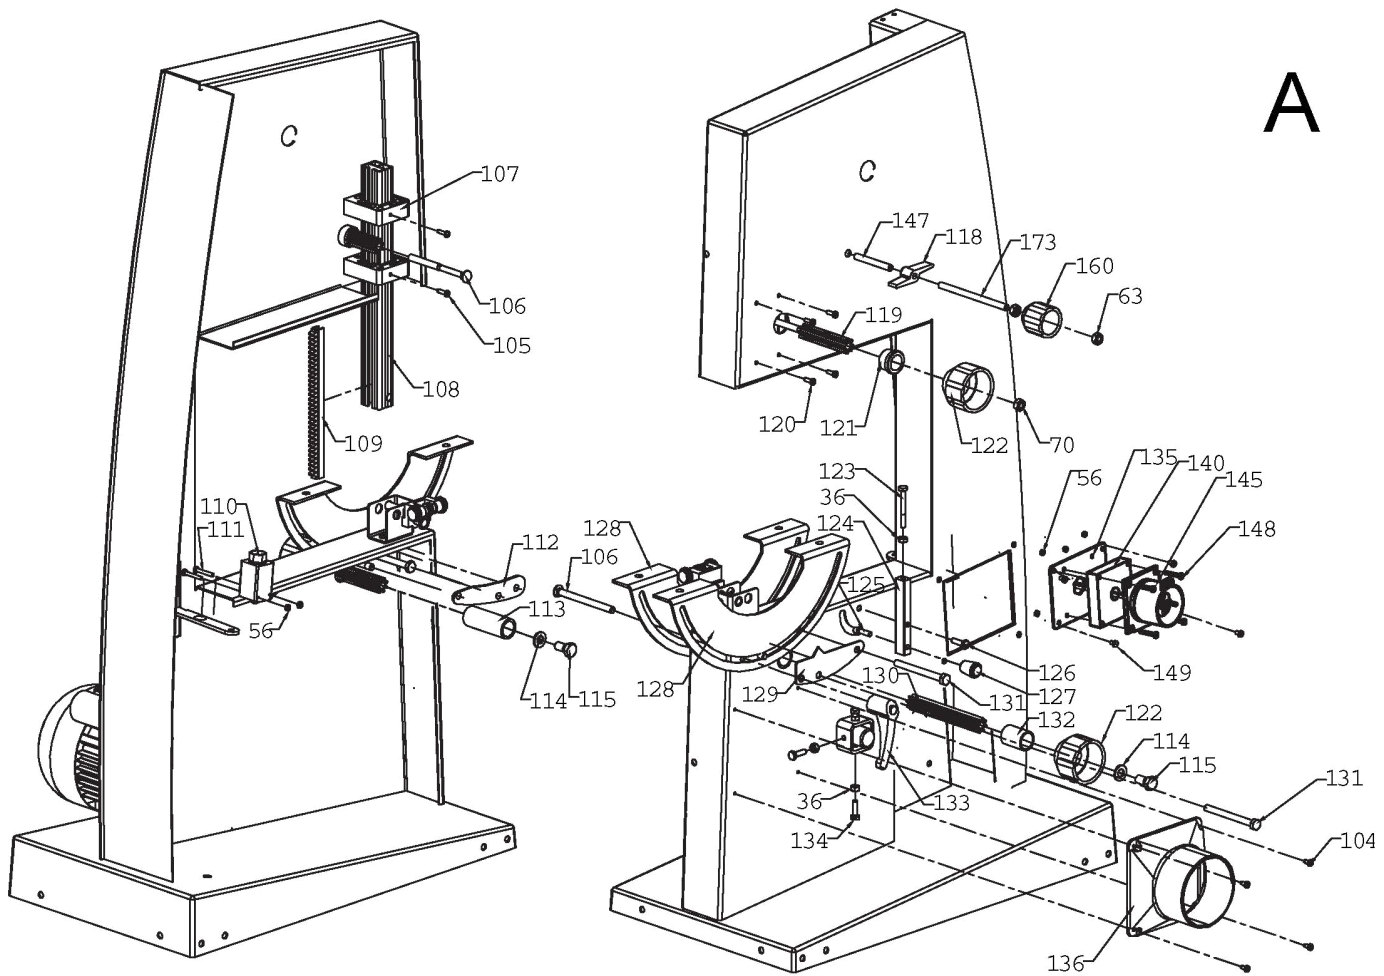

A

A

Hauptartikel

73230901

Ersatzteilliste

133718 - 0123 - - -

Ersatzteil	Bezeichnung	Bezeichnung	Position	Abb.	Baujahr	Status
73190020	Führungsrohr		001	A	*	
02144005	Scheibe	Ø16/8x2	002	A	*	
05006009	Sterngriffschraube	M8x23	003	A	*	
73190021	Schwenklager		004	A	*	
02091235	Zylinderschraube	M6x12	005	A	*	
73190022	Tischplatte DJ315S02001		006	A	*	
73230098	Tischplatte für Alu Schwenksegment Teil 6		006	A	*	
73190023	Tischeinlage		007	A	*	
73230022	Anschlagschiene Teil 8		008	A	*	

Hauptartikel

Ersatzteilliste

73230901

133718 - 0123 - - -

Ersatzteil	Bezeichnung	Bezeichnung	Position	Abb.	Baujahr	Status
73230021	Längsanschlag kpl.		8-21	A	*	
73190025	Verschlußstopfen		009	A	*	
73190026	Führungsrohr		010	A	*	
05006311	Flügelmutter	M6	011	A	*	
73190051	Distanzbuchse		012	A	*	
02091229	Zylinderschraube	M5x40	013	A	*	
02798509	Linsenschraube	M4x6	014	A	*	
73190027	Lupe		015	A	*	
73190052	Führungsbolzen DJ315S02001-08		016	A	*	
73190028	Führungsschlitten kpl.		016-020	A	*	
73190053	Federstahlwinkel		018	A	*	
73190054	Spannhebel		019	A	*	
73190055	Gewindebolzen		020	A	*	
73190056	Zwischenplatte		021	A	*	
02060320	Flachrundschrabe	M6x50 DIN 603	022	A	*	
73230024	Anlaufrolle, Satz = 2 Stück		023, 024, 027	A	*	
73230023	Sägebandführung kpl.		23-27, 50	A	*	2. nicht mehr lieferbar
73230025	Führungshalter Teil 25		025	A	*	
73230089	Laufrolle	Ø25	027	A	*	
73230026	Gegenlager	(= 2 Stück)	027, 026	A	*	
02091236	Zylinderschraube	M6x16	028	A	*	
73190069	Führungsbolzen Teil 30		030	A	*	
01091628	Gewindestift	M8x10 DIN916 - ST blank	031	A	*	
73230027	Gehäusetüre Teil 32		032	A	*	
02091235	Zylinderschraube	M6x12	033	A	*	