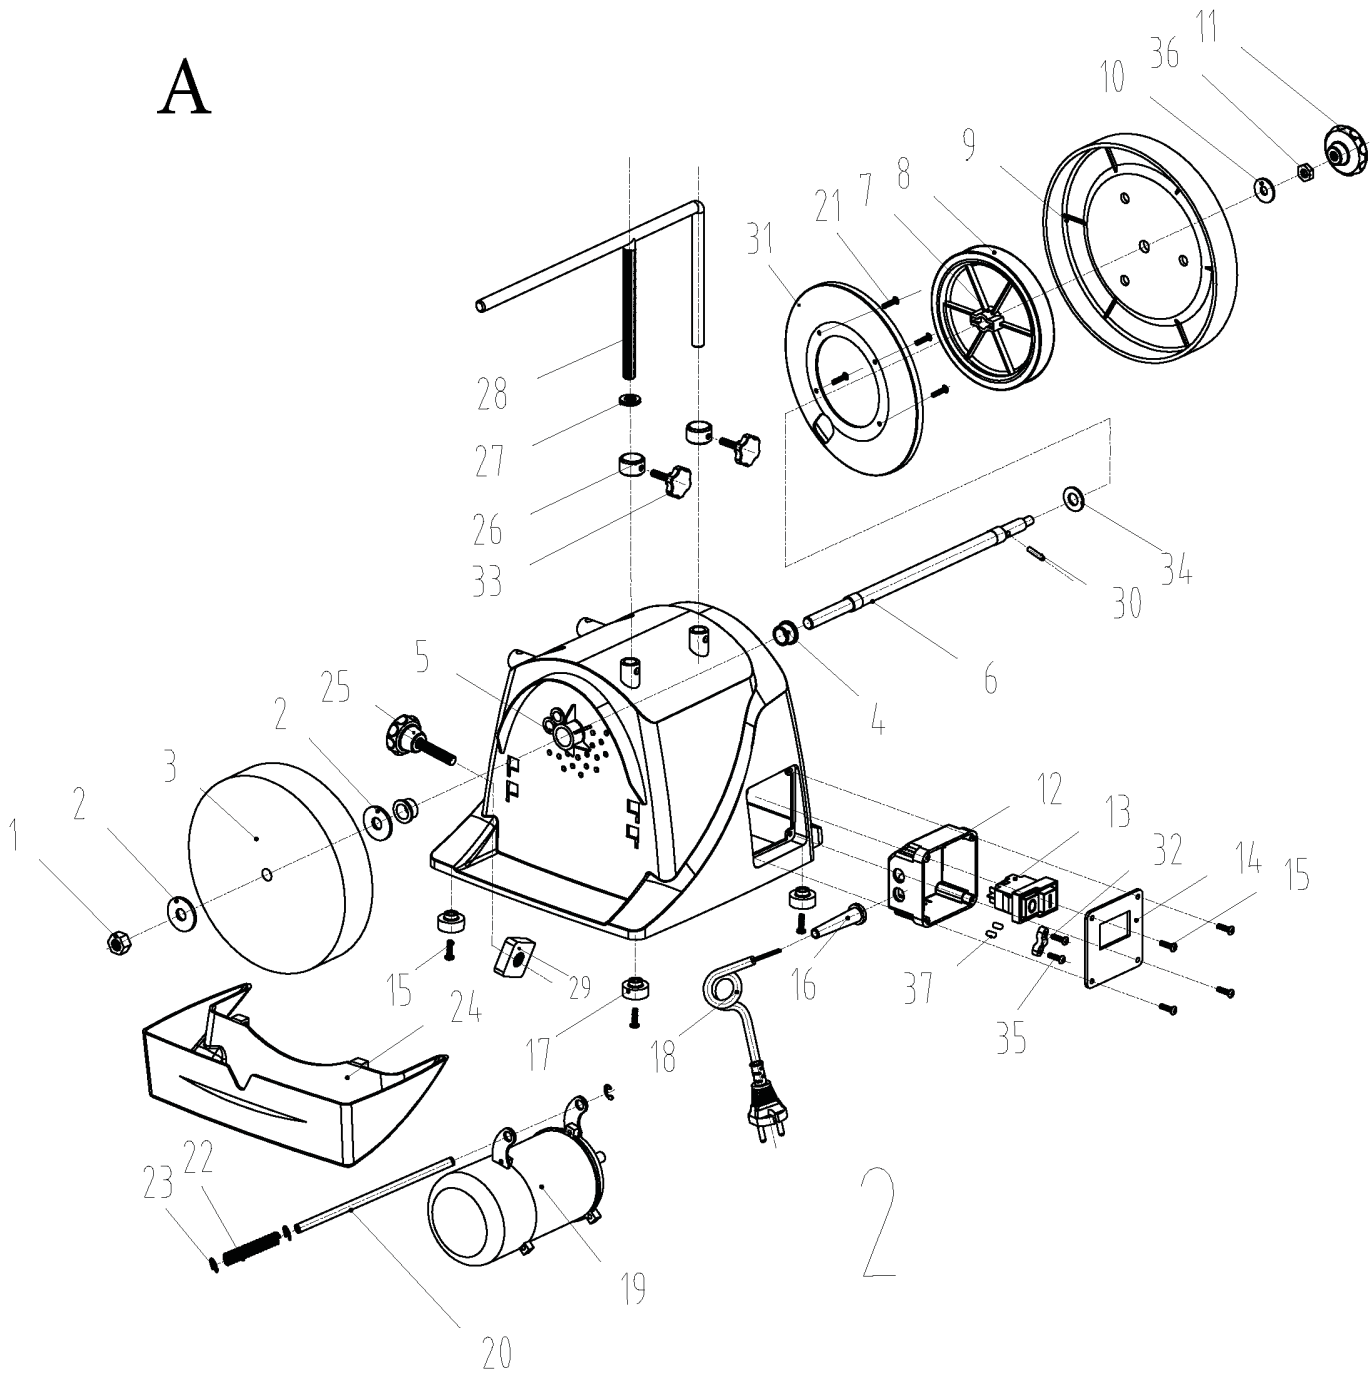

A

Article principal

Ersatzteilliste

89490916

135713 - 0132 - Tiger 2000s - -

Pièce de	Désignation	Désignation	Position	Abb.	ANNEE	Status
----------	-------------	-------------	----------	------	-------	--------

**Article principal**
**Ersatzteilliste**
**89490916**
**135713 - 0132 - Tiger 2000s - -**

<b>Pièce de</b>	<b>Désignation</b>	<b>Désignation</b>	<b>Position</b>	<b>Abb.</b>	<b>ANNEE</b>	<b>Status</b>
89490525	Mutter links	M12	1	A	*	
89490025	Scheibe	Rd35x3/12	2	A	*	
89490715	Meule à eau 2000 complète		3	A	*	
89490514	Bundbuchse	Ø15/19x12	4	A	*	
89490515	Kunststoffgehäuse		5	A	*	
89490516	Schleifsteinwelle	Rd15x326	6	A	*	
89490132	Reibrad kpl.		7+8	A	*	
89490513	Lederabziehscheibe		9	A	*	
02902108	Scheibe	A8Ø23/8x2	10	A	*	
05006017	Sterngriffmutter	M8	11	A	*	
88000077	Ein- / Ausschalter	10 (8)A / 250V KJD20	13	A	*	
89490517	Schalterplatte		14	A	*	
02798123	Kreuzschlitzschraube	B4.2x13	15	A	*	
89490518	Gummifuß		17	A	*	
02798121	Kreuzschlitzschraube DIN 7981	4.2x6.5	21	A	*	
01679912	Sicherungsscheibe	RS9	23	A	*	
89490520	Wasserbehälter		24	A	*	
3300655078	Sterngriffschraube		25	A	*	
89490521	Stelling		26	A	*	
89490522	Rändelmutter	M12x20x4	27	A	siehe auch 5903205004	
89490523	Werkzeugauflage		28	A	*	
02043905	Sechskantmutter	BM8	29	A	*	
5911216015	Passstift	Ø5x21,6 DIN6325	30	A	*	
89490524	Schutz Teil 31		31	A	*	
3401101082	Sterngriffschraube	M6x25	33	A	*	