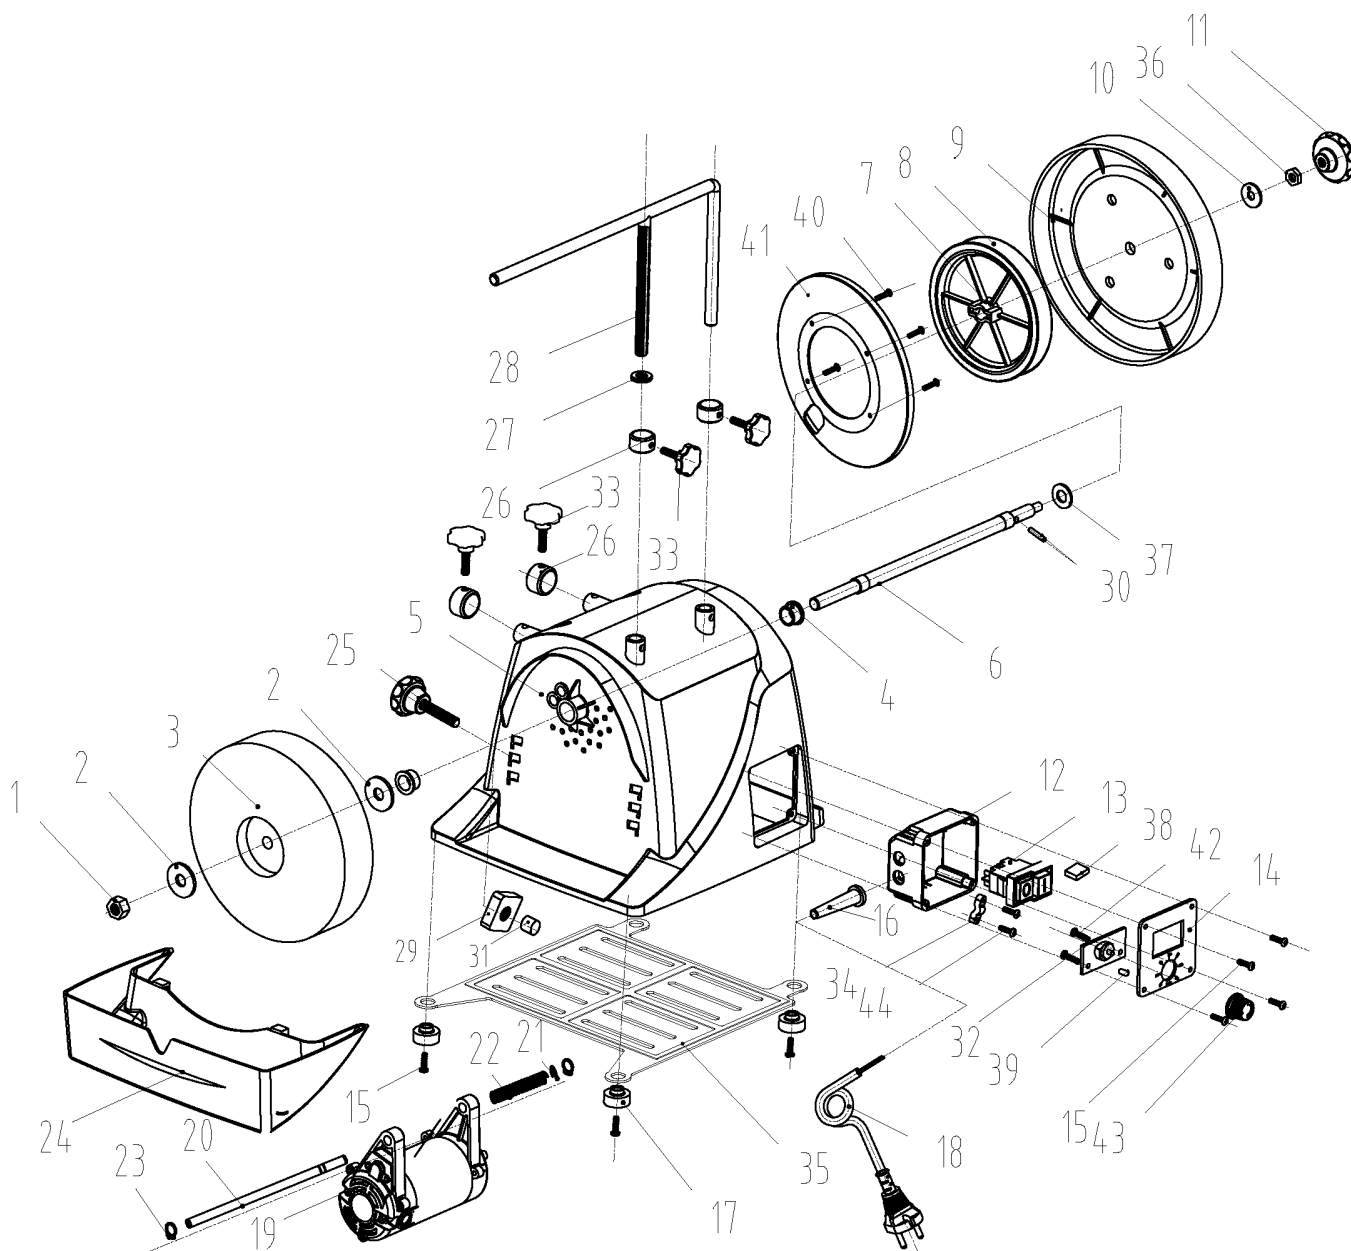

# Schepach

5903203901

Affûteuse à eau  
Tiger3000VS  
scheppach - 230-240V  
50Hz 180W